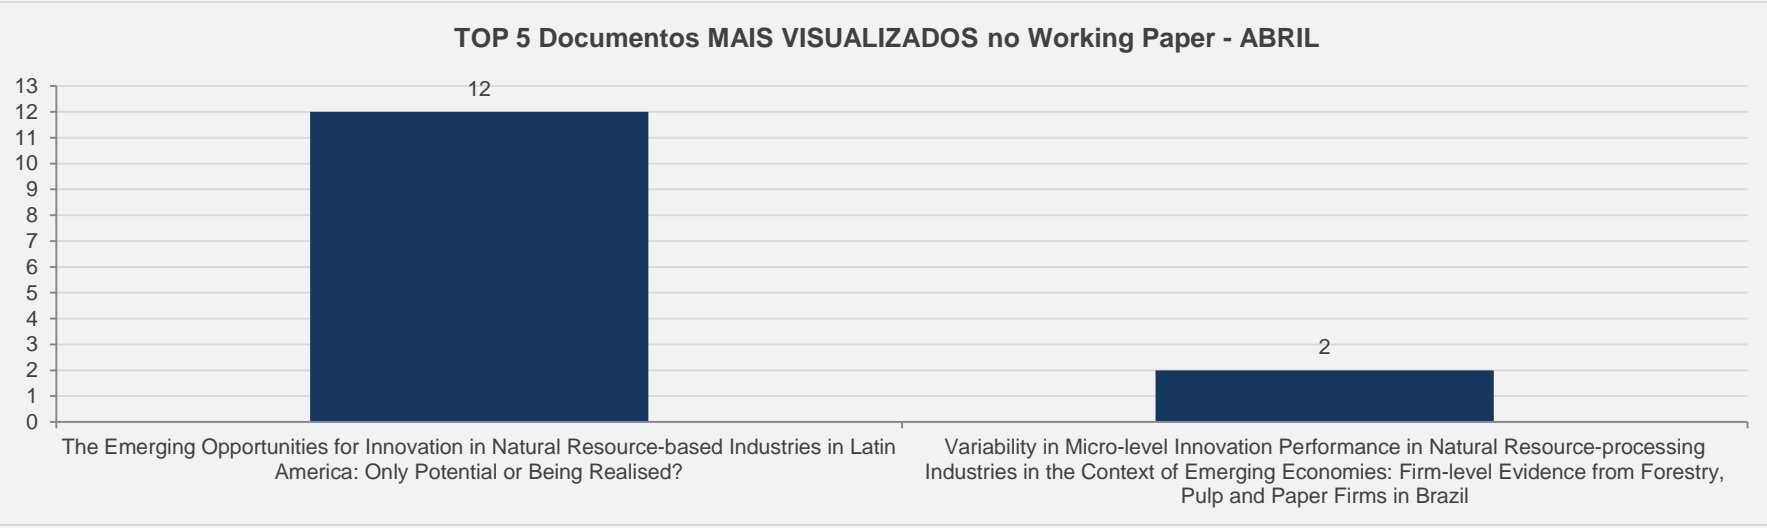

3.29 – Technological Learning and Innovation WPS – PERIÓDICO CIENTÍFICO - ABRIL

VISITAS: 20

VISITANTES: 18

NOVAS VISITAS: -5%

PÁGINAS POR VISITA: 7

em relação ao mês anterior