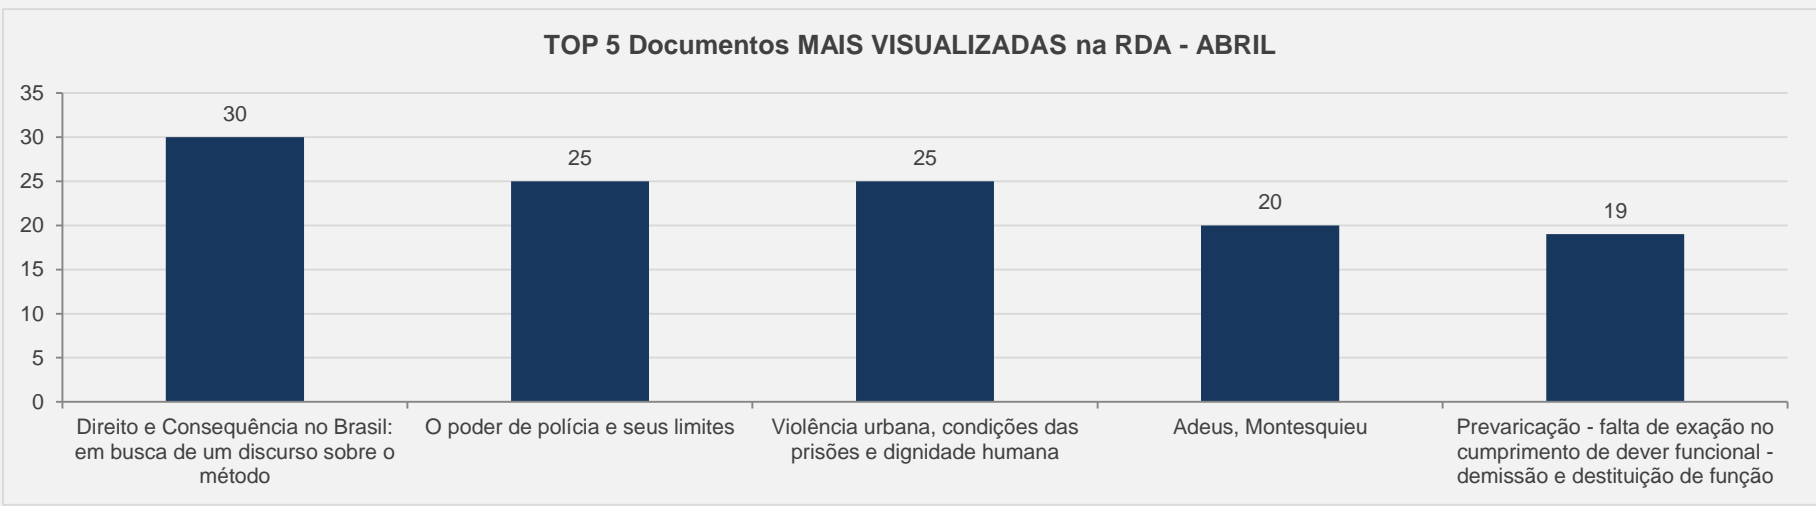

VISITAS: 19.260

VISITANTES: 15.551

NOVAS VISITAS: +4%
em relação ao mês anterior

PÁGINAS POR VISITA: 2

3.22 – Revista de Direito Administrativo – PERIÓDICO CIENTÍFICO - ABRIL

VISITAS: 2.620

VISITANTES: 2.078

NOVAS VISITAS: +1%

PÁGINAS POR VISITA: 10

em relação ao mês anterior

3.23 – Revista Debates GVSaúde - PERIÓDICO CIENTÍFICO – ABRIL

VISITAS: 15

VISITANTES: 12

NOVAS VISITAS: 0%

PÁGINAS POR VISITA: 28