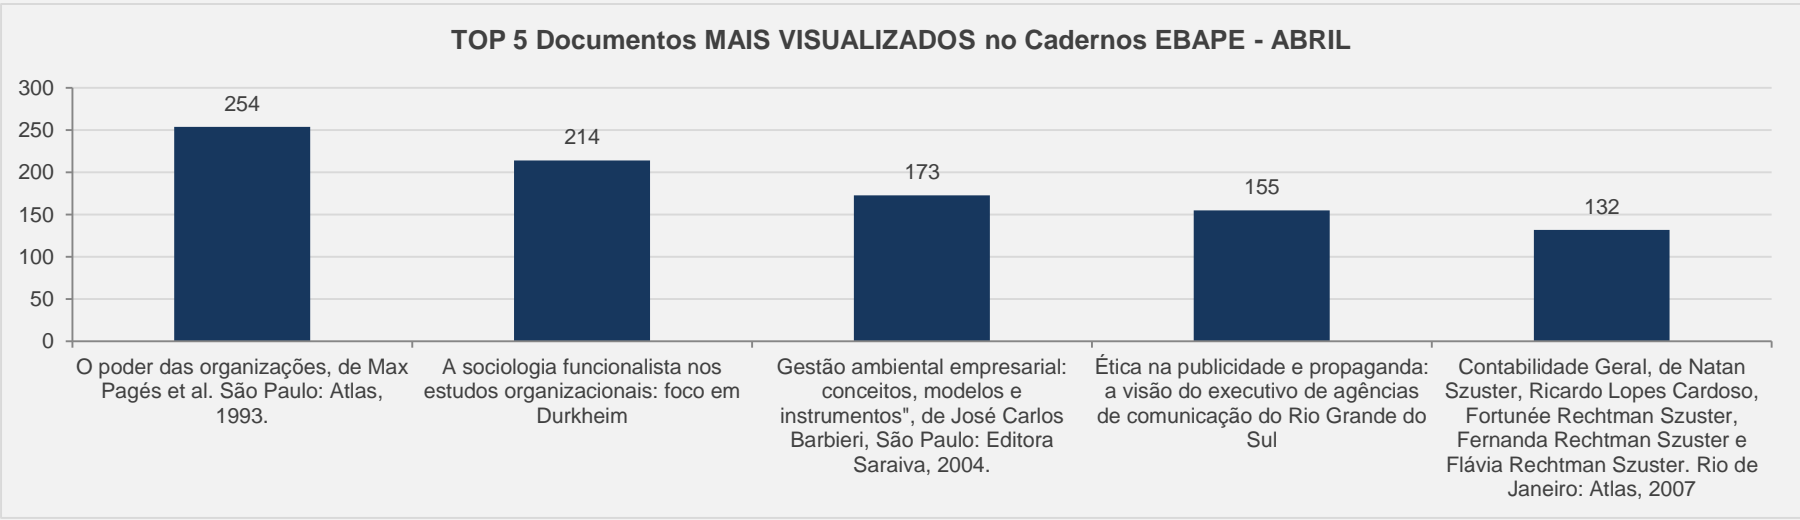

PÁGINAS POR VISITA: 18

3.9 – Cadernos EBAPE.BR - PERIÓDICO CIENTÍFICO – ABRIL

VISITAS: 6.277

VISITANTES: 5.498

NOVAS VISITAS: - 5%
em relação ao mês anterior

PÁGINAS POR VISITA: 3

3.10 – Cadernos de Gestão Pública e Cidadania - PERIÓDICO CIENTÍFICO – ABRIL

VISITAS: 952

VISITANTES: 703

NOVAS VISITAS: -21%
em relação ao mês anterior

PÁGINAS POR VISITA: 4

3.11 – Carta CEMAP - PERIÓDICO CIENTÍFICO – ABRIL

VISITAS: 13

VISITANTES: 6

NOVAS VISITAS: 0%
em relação ao mês anterior