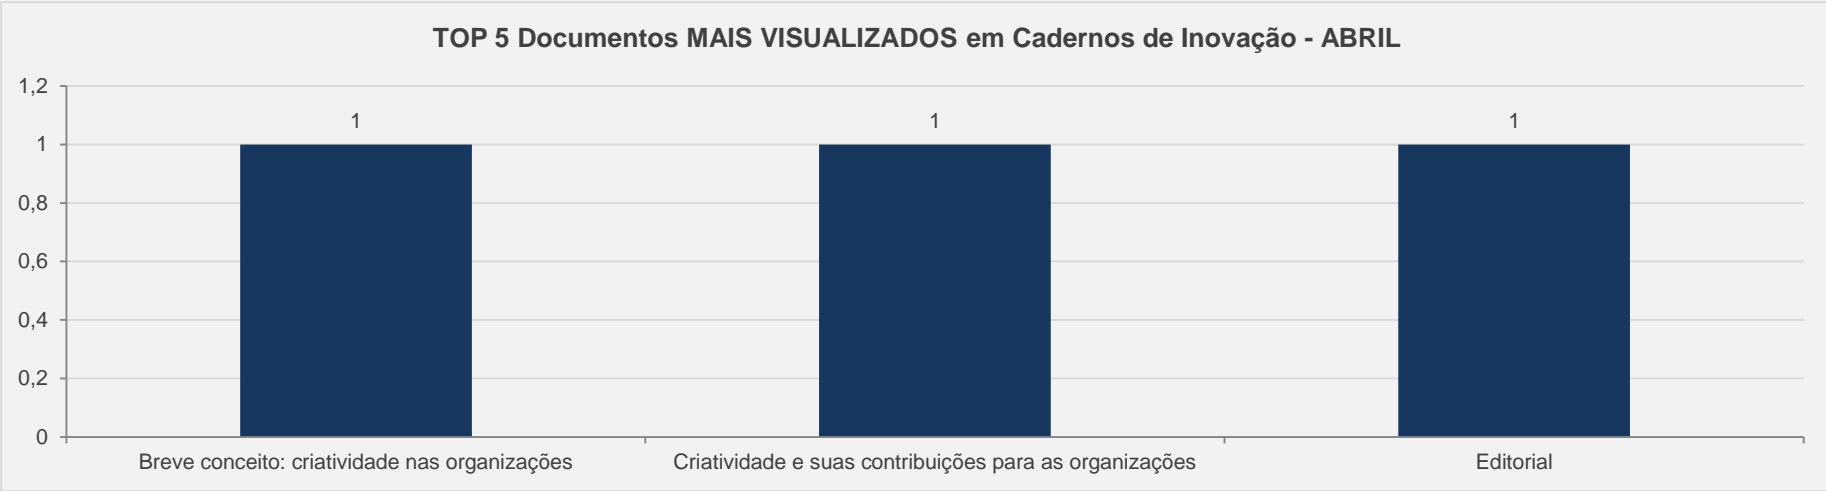

3.8 – Caderno de Inovação - PERIÓDICO CIENTÍFICO – ABRIL

VISITAS: 19

VISITANTES: 7

NOVAS VISITAS: +0%
em relação ao mês anterior

PÁGINAS POR VISITA: 18