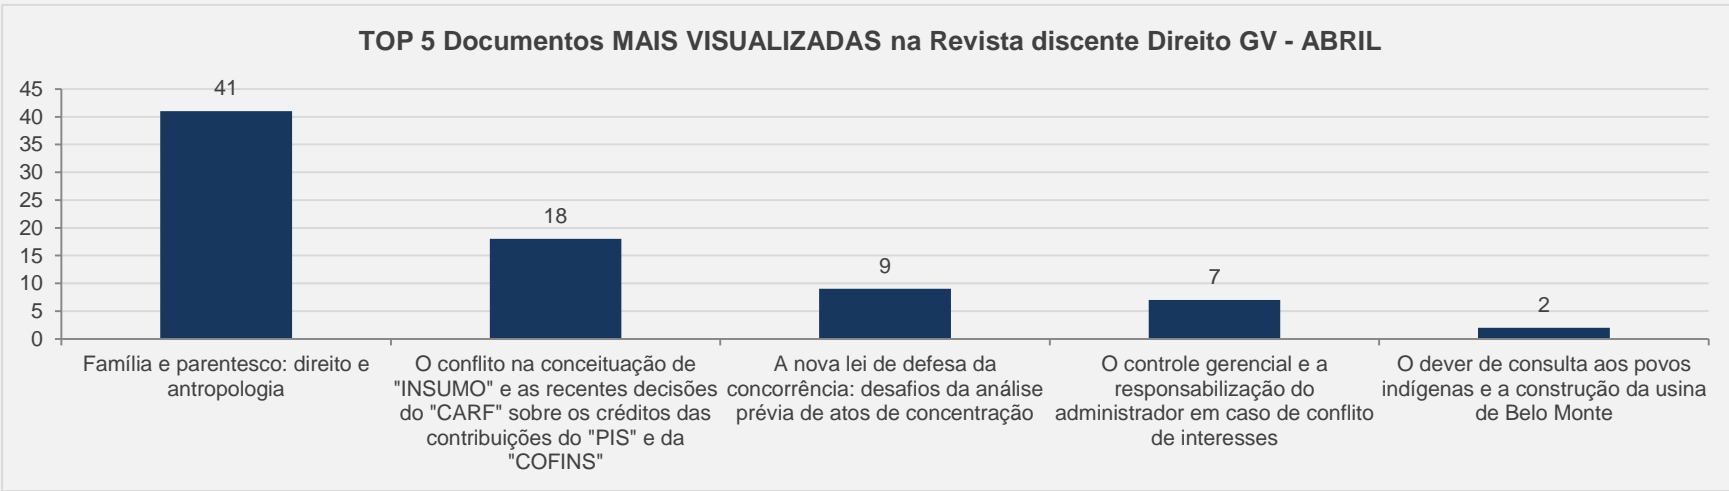

em relação ao mês anterior

3.24 – Revista Direito GV - PERIÓDICO CIENTÍFICO – ABRIL

VISITAS: 31 **VISITANTES:** 27

NOVAS VISITAS: 0% **PÁGINAS POR VISITA:** 13

em relação ao mês anterior

Evolução das visitas

TOP 5 Documentos MAIS VISUALIZADAS na Revista Direito GV - ABRIL

3.25 – Revista Discente Direito GV – Periódico Científico - ABRIL

VISITAS: 81

VISITANTES: 72

NOVAS VISITAS: 0%

PÁGINAS POR VISITA: 2

em relação ao mês anterior

3.26 – Revista Estudos Históricos – PERIÓDICO CIENTÍFICO - ABRIL

VISITAS: 9.506

VISITANTES: 8.083

NOVAS VISITAS: -5%

PÁGINAS POR VISITA: 2

em relação ao mês anterior

3.27 – Revista FGV Online – PERIÓDICO CIENTÍFICO - ABRIL