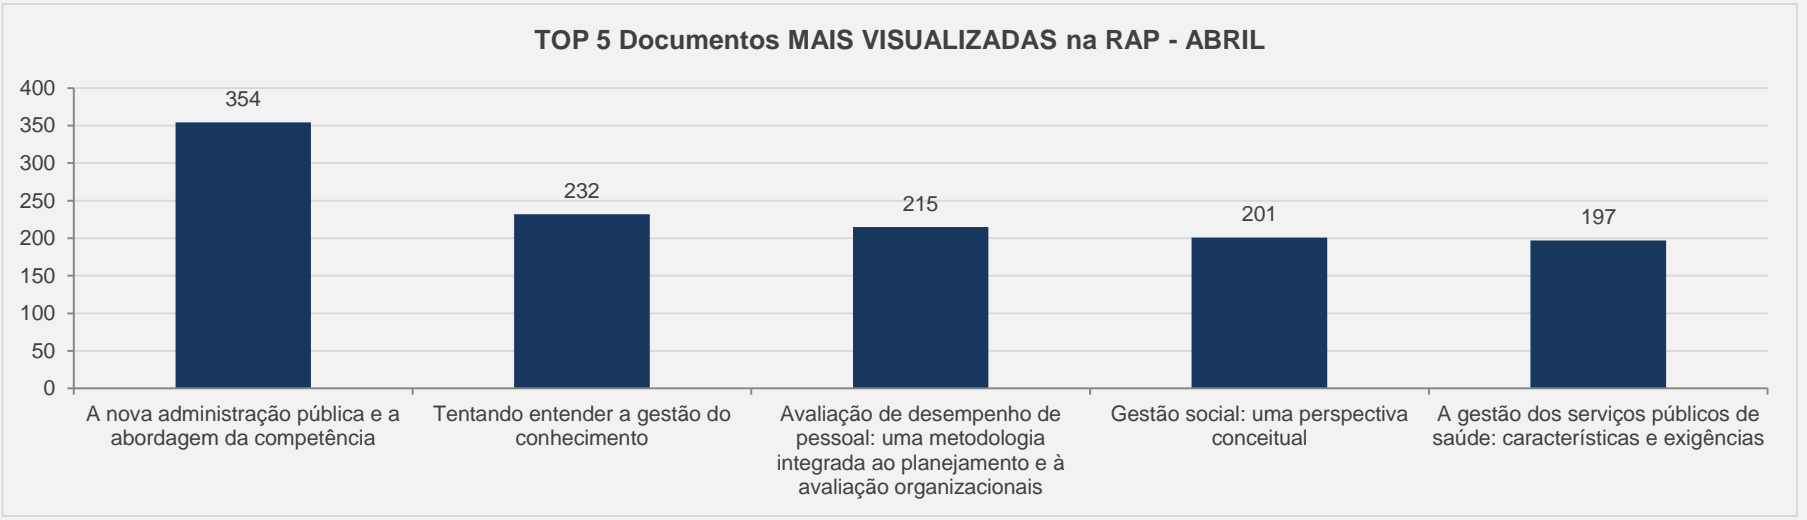

3.21 – Revista da Administração Pública - PERIÓDICO CIENTÍFICO – ABRIL

VISITAS: 19.260

VISITANTES: 15.551

NOVAS VISITAS: +4%
em relação ao mês anterior

PÁGINAS POR VISITA: 2