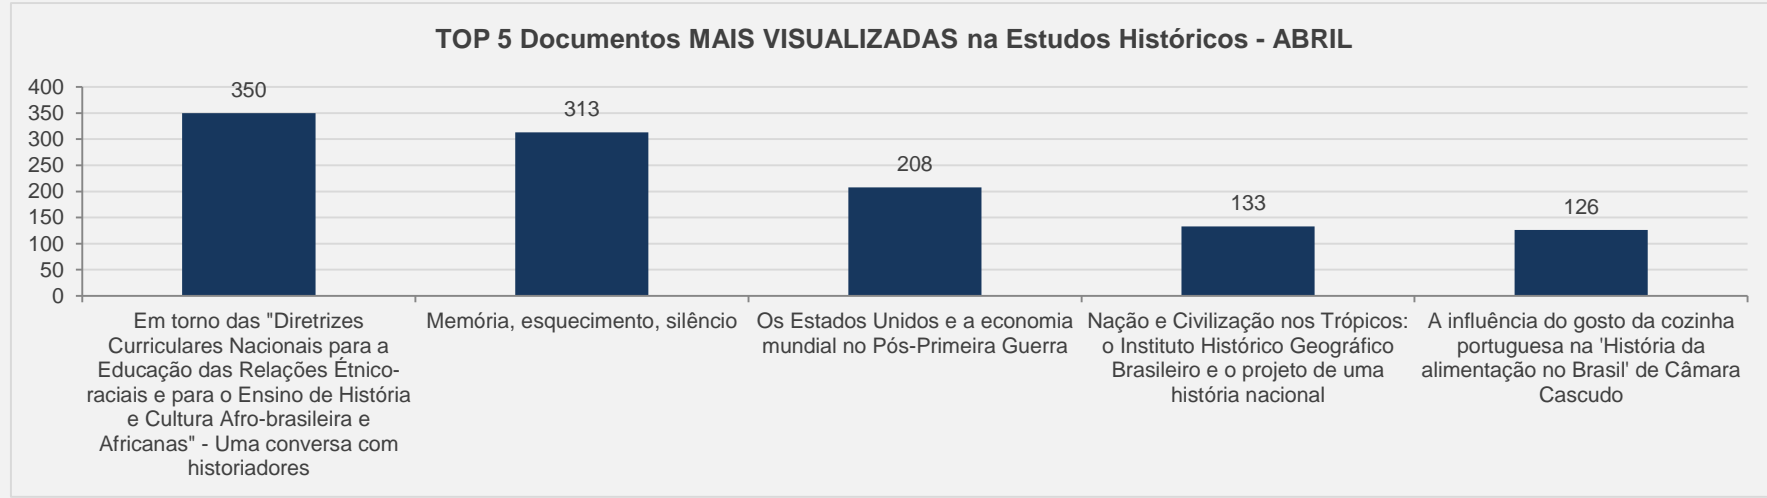

TOP 5 Documentos MAIS VISUALIZADAS na Revista Direito GV - ABRIL

3.25 – Revista Discente Direito GV – Periódico Científico - ABRIL

VISITAS: 81

VISITANTES: 72

NOVAS VISITAS: 0%

PÁGINAS POR VISITA: 2

em relação ao mês anterior

3.26 – Revista Estudos Históricos – PERIÓDICO CIENTÍFICO - ABRIL

VISITAS: 9.506

VISITANTES: 8.083

NOVAS VISITAS: -5%

PÁGINAS POR VISITA: 2

em relação ao mês anterior

3.27 – Revista FGV Online – PERIÓDICO CIENTÍFICO - ABRIL

VISITAS: 38

VISITANTES: 30

NOVAS VISITAS: 0%

PÁGINAS POR VISITA: 2

em relação ao mês anterior

3.28 – RIEL – PERIÓDICO CIENTÍFICO - ABRIL

VISITAS: 187

VISITANTES: 167