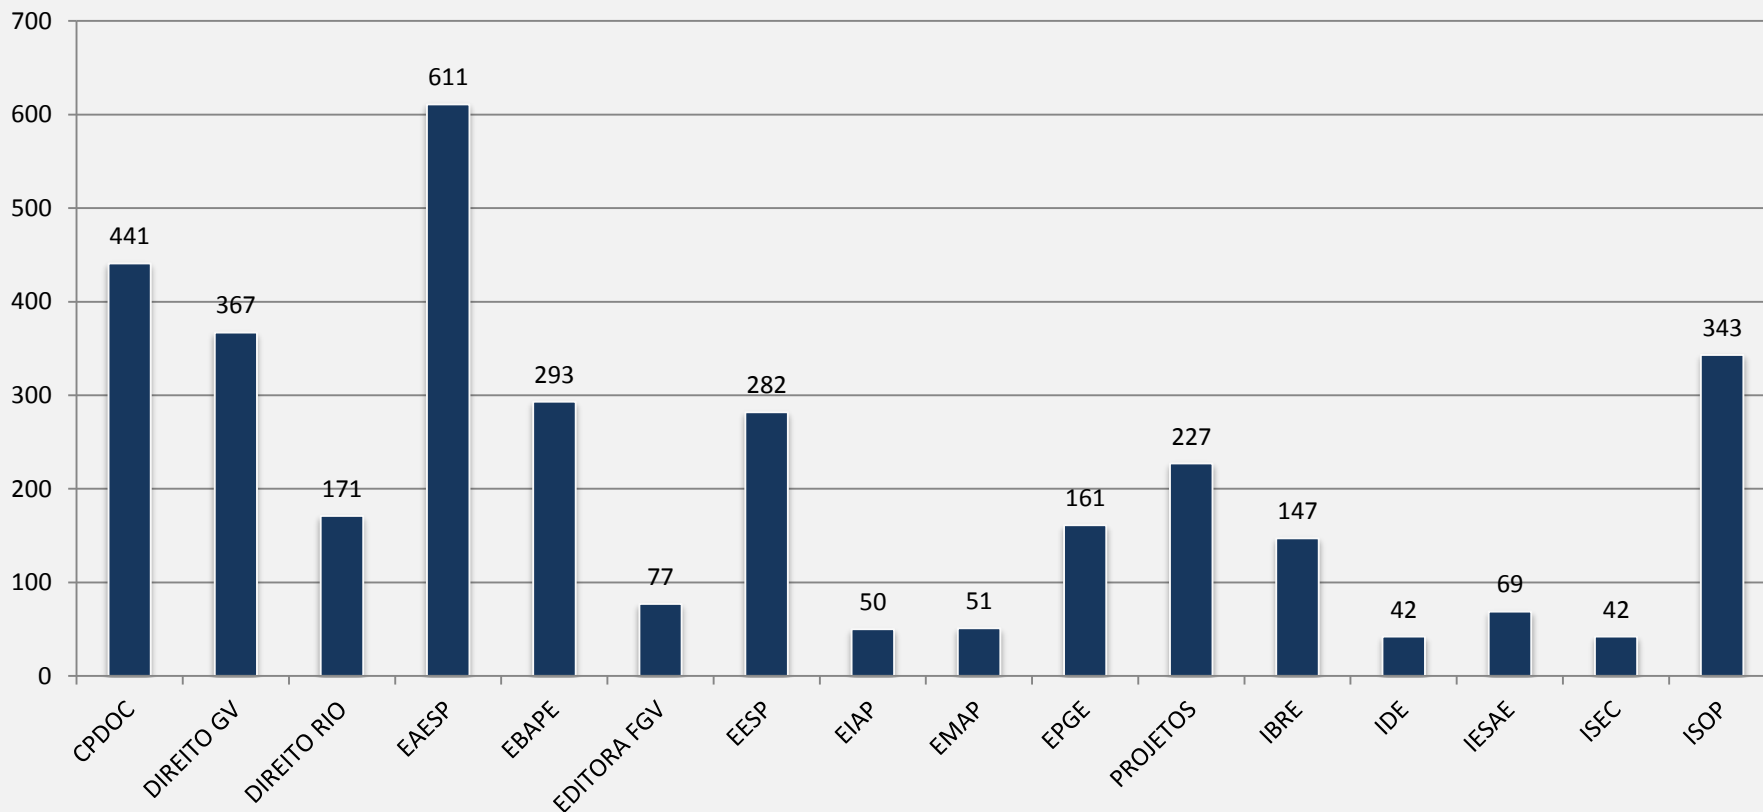

VISÃO GLOBAL DE TODO O ACERVO DA BIBLIOTECA DIGITAL - ABRIL

Nº DE DOC. NO REPOSITÓRIO: 9.408

TÍTULOS DE REVISTAS: 29

Nº DE VISITAS: 123.713

% DE CRESCIMENTO *(em relação à jan/14)*: **+ 111 %**

RELAÇÃO PERCENTUAL ENTRE OS DIVERSOS AMBIENTES DA BIBLIOTECA DIGITAL

[TOPO](#)

2 - REPOSITÓRIO DIGITAL – ABRIL

VISITAS: 65.720

VISITANTES: 58.101

NOVAS VISITAS : -14%
em relação ao mês anterior

PÁGINAS POR VISITA: 2

Repositório Digital - Evolução das Visitas

TOP 5 - Documentos mais visualizado no repositório digital - ABRIL

2.1 – COMUNIDADES - REPOSITÓRIO DIGITAL – ABRIL

VISITAS:

3.374

NOVOS DOC. INSERIDOS: 99

VISTAS AS COLEÇÕES DO REPOSITÓRIO DIGITAL - ABRIL

3 - SOMA DE TODOS OS PERIÓDICOS CIENTÍFICOS – ABRIL

VISITAS: 57.993

VISITANTES: 47.088