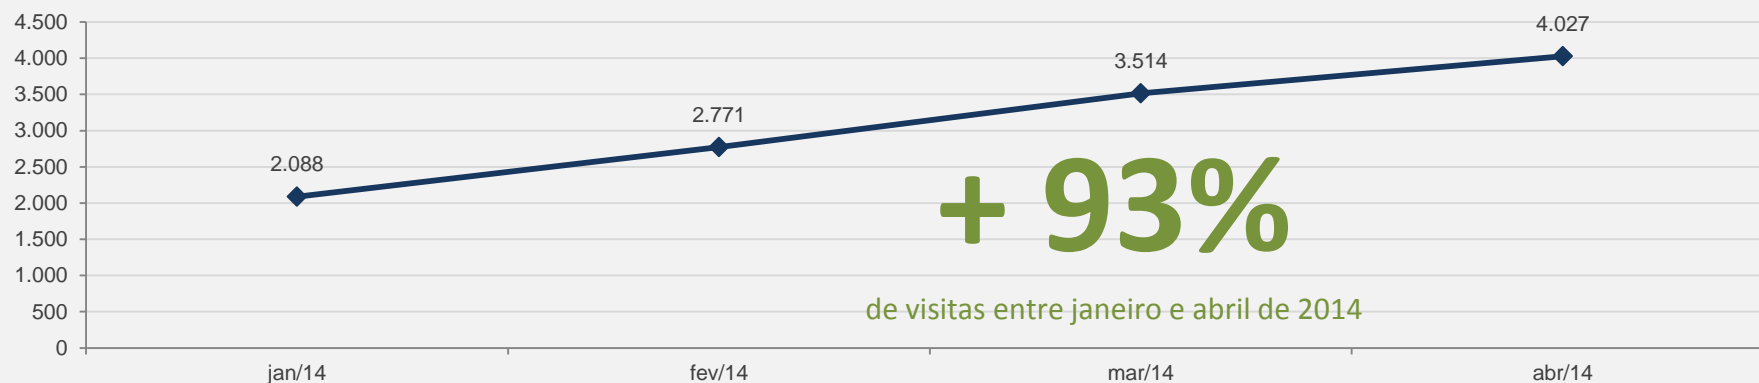

3.14 – Página 22 - PERIÓDICO CIENTÍFICO – ABRIL

VISITAS: 43

VISITANTES: 13

NOVAS VISITAS: 0%
em relação ao mês anterior

PÁGINAS POR VISITA: 2

3.16 – Revista OIT – PERIÓDICO CIENTÍFICO - ABRIL

VISITAS: 2.360

VISITANTES: 1.893

NOVAS VISITAS: -9%

PÁGINAS POR VISITA: 2

em relação ao mês anterior

3.17 – Revista GV Casos – PERIÓDICO CIENTÍFICO - ABRIL

VISITAS: 4.027

VISITANTES: 2.136

NOVAS VISITAS: +68%

PÁGINAS POR VISITA: 6

em relação ao mês anterior

Evolução das visitas

TOP 5 Documentos MAIS VISUALIZADAS na GVCasos - ABRIL

3.18 – Revista Brasileira de Economia - PERIÓDICO CIENTÍFICO – ABRIL

VISITAS: 4.027