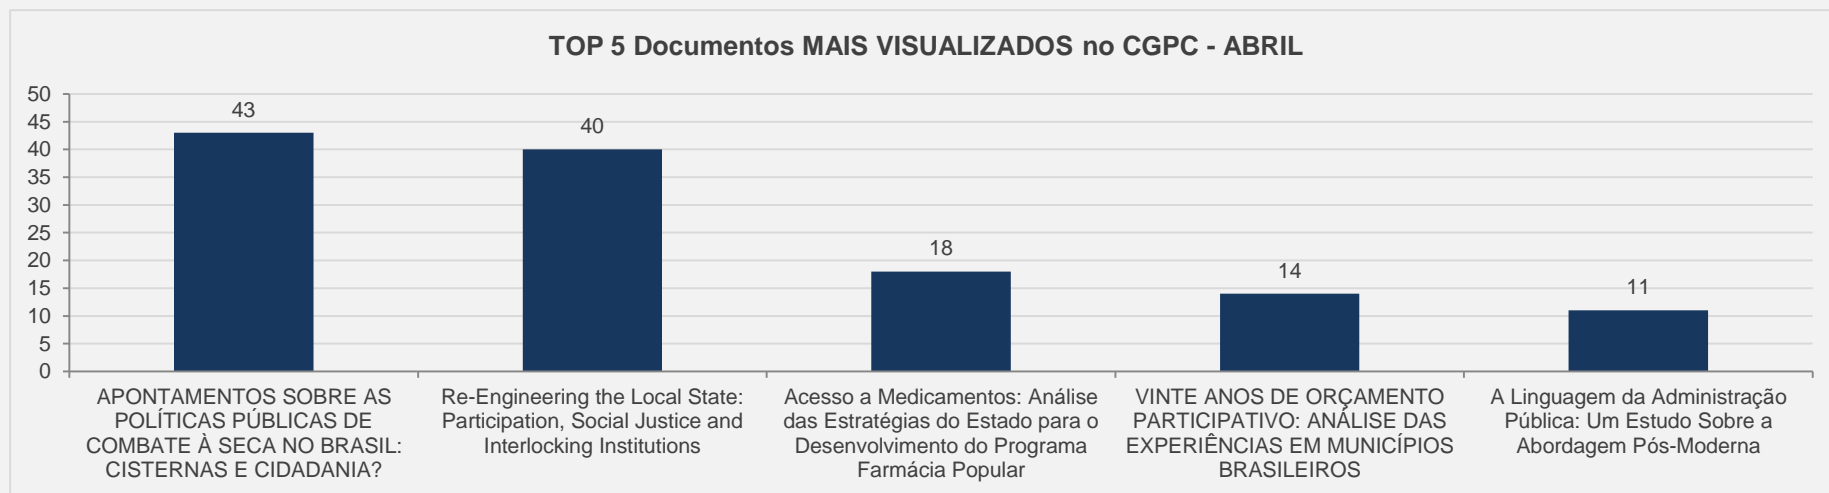

PÁGINAS POR VISITA: 18

3.9 – Cadernos EBAPE.BR - PERIÓDICO CIENTÍFICO – ABRIL

VISITAS: 6.277

VISITANTES: 5.498

NOVAS VISITAS: - 5%
em relação ao mês anterior

PÁGINAS POR VISITA: 3

3.10 – Cadernos de Gestão Pública e Cidadania - PERIÓDICO CIENTÍFICO – ABRIL

VISITAS: 952

VISITANTES: 703

NOVAS VISITAS: -21%
em relação ao mês anterior

PÁGINAS POR VISITA: 4

3.11 – Carta CEMAP - PERIÓDICO CIENTÍFICO – ABRIL

VISITAS: 13

VISITANTES: 6

NOVAS VISITAS: 0%
em relação ao mês anterior