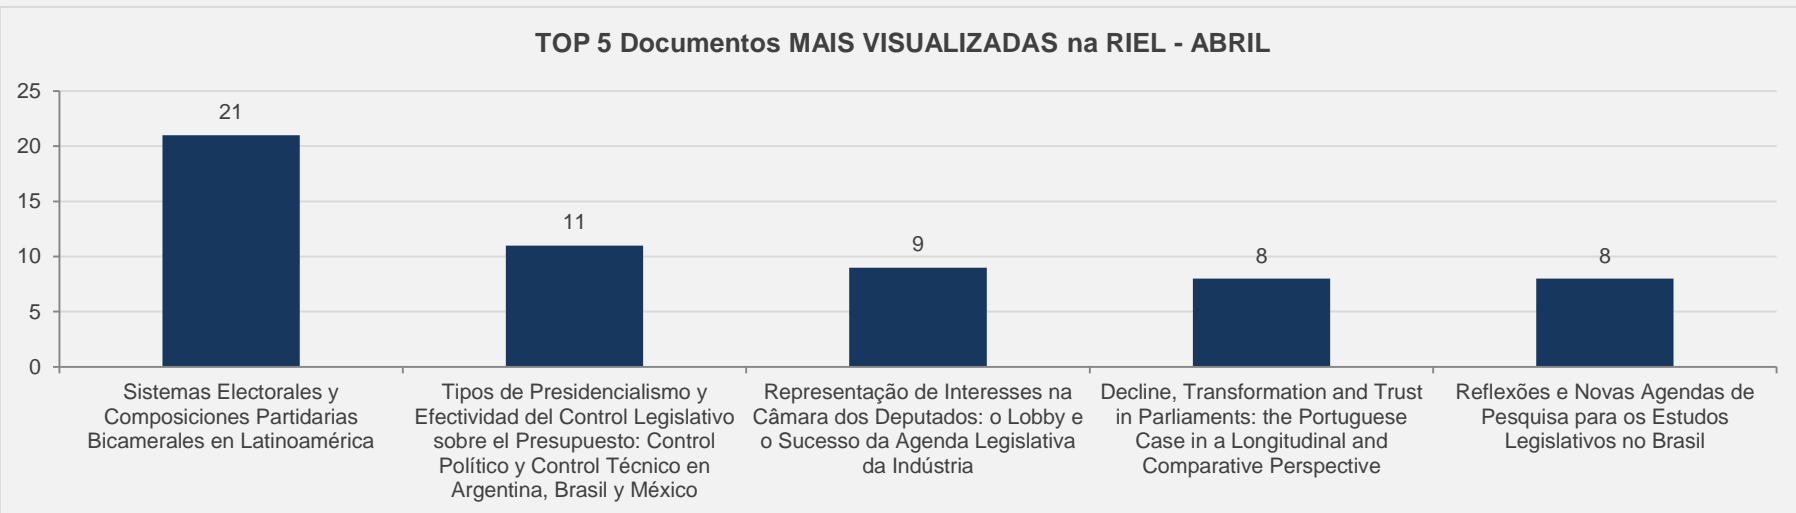

3.28 – RIEL – PERIÓDICO CIENTÍFICO - ABRIL

VISITAS: 187

VISITANTES: 167

NOVAS VISITAS: -51%

PÁGINAS POR VISITA: 2

em relação ao mês anterior