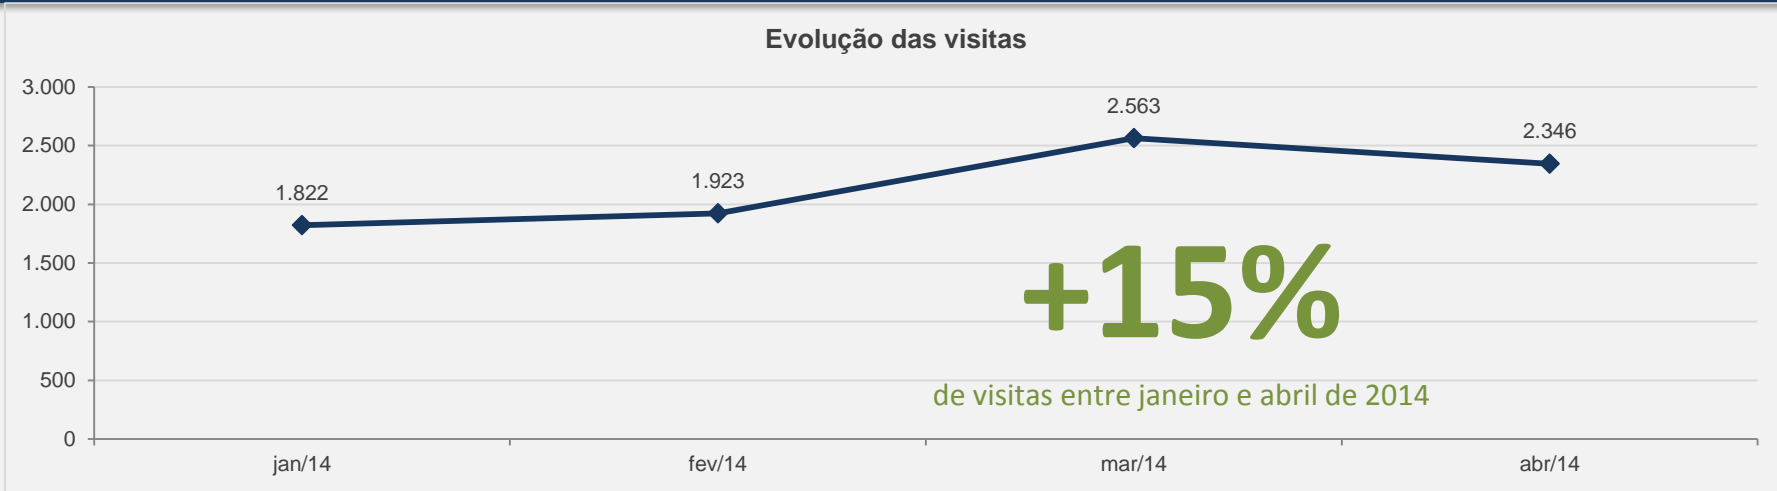

PÁGINAS POR VISITA: 6

em relação ao mês anterior

Evolução das visitas

TOP 5 Documentos MAIS VISUALIZADAS na GVCasos - ABRIL

3.18 – Revista Brasileira de Economia - PERIÓDICO CIENTÍFICO – ABRIL

VISITAS: 4.027

VISITANTES: 3.109

NOVAS VISITAS: 11%
em relação ao mês anterior

PÁGINAS POR VISITA: 3

3.19 – Revista Brasileira de Finanças- PERIÓDICO CIENTÍFICO – ABRIL

VISITAS: 2.346

VISITANTES: 1.923

NOVAS VISITAS: -10%
em relação ao mês anterior

PÁGINAS POR VISITA: 3

3.20 – Revista Conjuntura Econômica - PERIÓDICO CIENTÍFICO – ABRIL

VISITAS: 95

VISITANTES: 53

NOVAS VISITAS: 0%
em relação ao mês anterior

PÁGINAS POR VISITA: 42

3.21 – Revista da Administração Pública - PERIÓDICO CIENTÍFICO – ABRIL