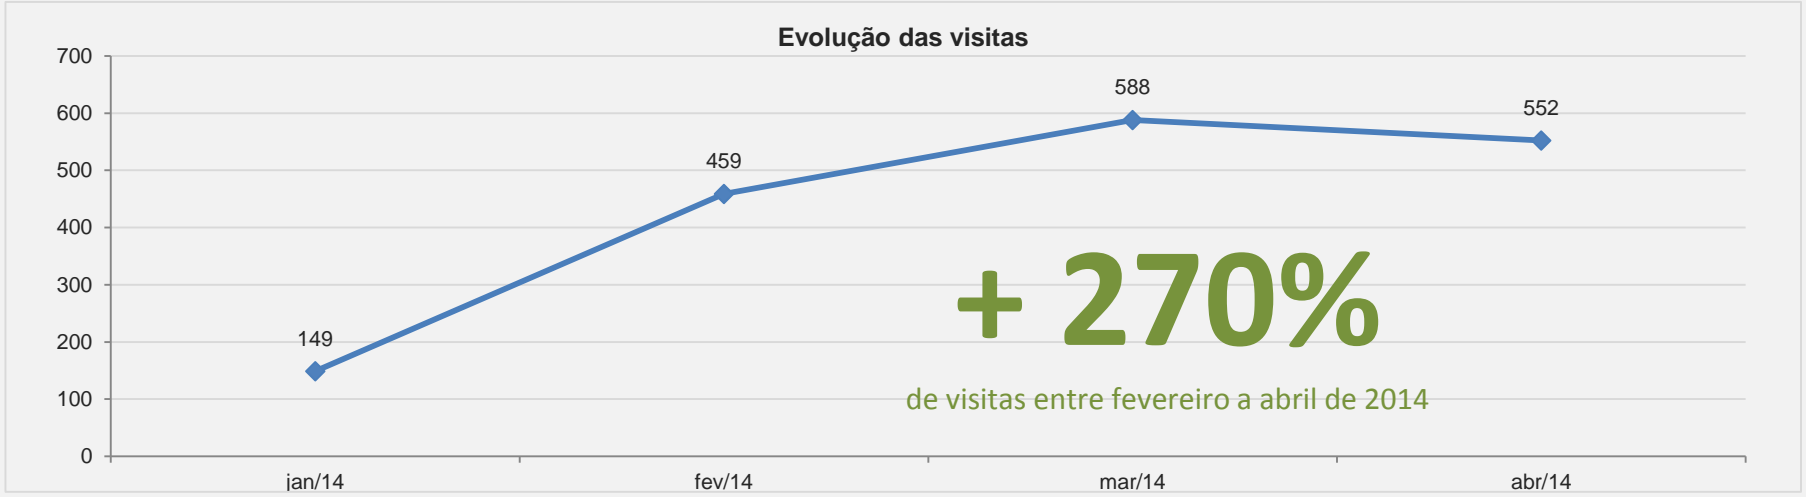

3.3 – Arquivos Brasileiros de Psicologia - PERIÓDICO CIENTÍFICO – ABRIL

VISITAS: 1.545

VISITANTES: 1.375

NOVAS VISITAS: 0%
em relação ao mês anterior

PÁGINAS POR VISITA: 2

3.4 – Arquivos Brasileiros de Psicologia Aplicada - PERIÓDICO CIENTÍFICO – ABRIL

VISITAS: 3.364

VISITANTES: 2.988

NOVAS VISITAS: +7%
em relação ao mês anterior

PÁGINAS POR VISITA: 2

3.5 – Arquivos Brasileiros de Psicotécnica - PERIÓDICO CIENTÍFICO – ABRIL

VISITAS: 552

VISITANTES: 490

NOVAS VISITAS: - 9%
em relação ao mês anterior

PÁGINAS POR VISITA: 2

3.6 – Boletim da EBAP - PERIÓDICO CIENTÍFICO – ABRIL

VISITAS:

91

VISITANTES:

85

NOVAS VISITAS:

+12%