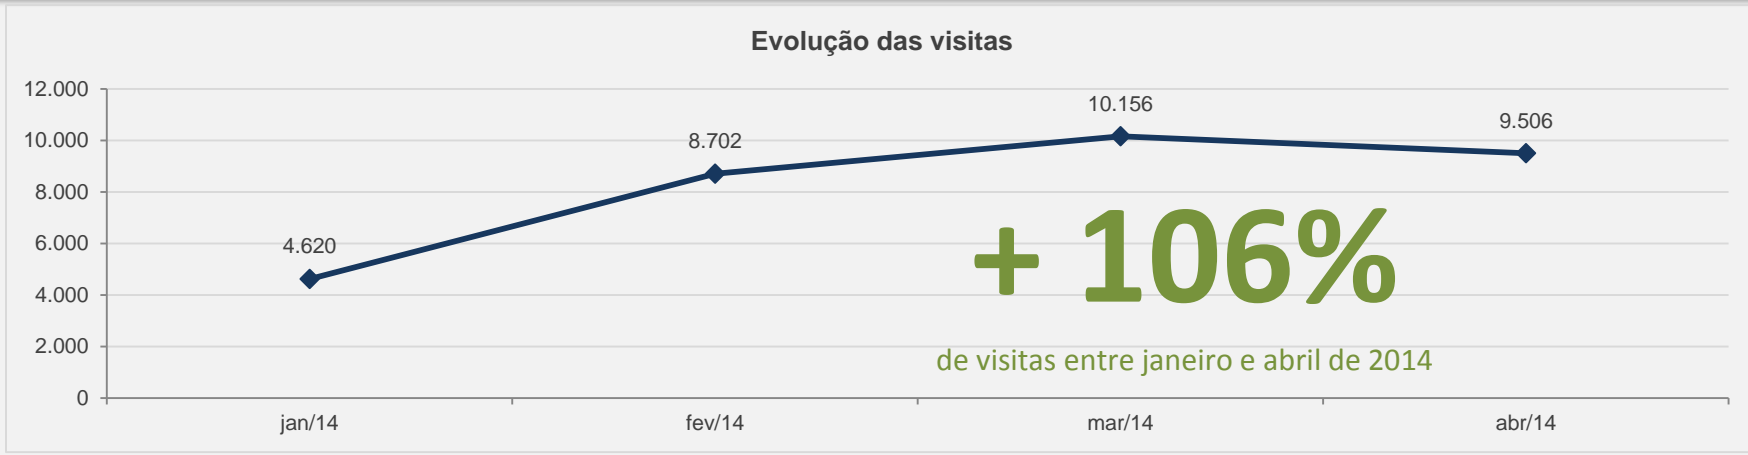

em relação ao mês anterior

3.24 – Revista Direito GV - PERIÓDICO CIENTÍFICO – ABRIL

VISITAS: 31 **VISITANTES:** 27

NOVAS VISITAS: 0% **PÁGINAS POR VISITA:** 13

em relação ao mês anterior

Evolução das visitas

TOP 5 Documentos MAIS VISUALIZADAS na Revista Direito GV - ABRIL

3.25 – Revista Discente Direito GV – Periódico Científico - ABRIL

VISITAS: 81

VISITANTES: 72

NOVAS VISITAS: 0%

PÁGINAS POR VISITA: 2

em relação ao mês anterior

3.26 – Revista Estudos Históricos – PERIÓDICO CIENTÍFICO - ABRIL

VISITAS: 9.506

VISITANTES: 8.083

NOVAS VISITAS: -5%

PÁGINAS POR VISITA: 2

em relação ao mês anterior

3.27 – Revista FGV Online – PERIÓDICO CIENTÍFICO - ABRIL

VISITAS: 38

VISITANTES: 30

NOVAS VISITAS: 0%

PÁGINAS POR VISITA: 2

em relação ao mês anterior

3.28 – RIEL – PERIÓDICO CIENTÍFICO - ABRIL

VISITAS: 187

VISITANTES: 167