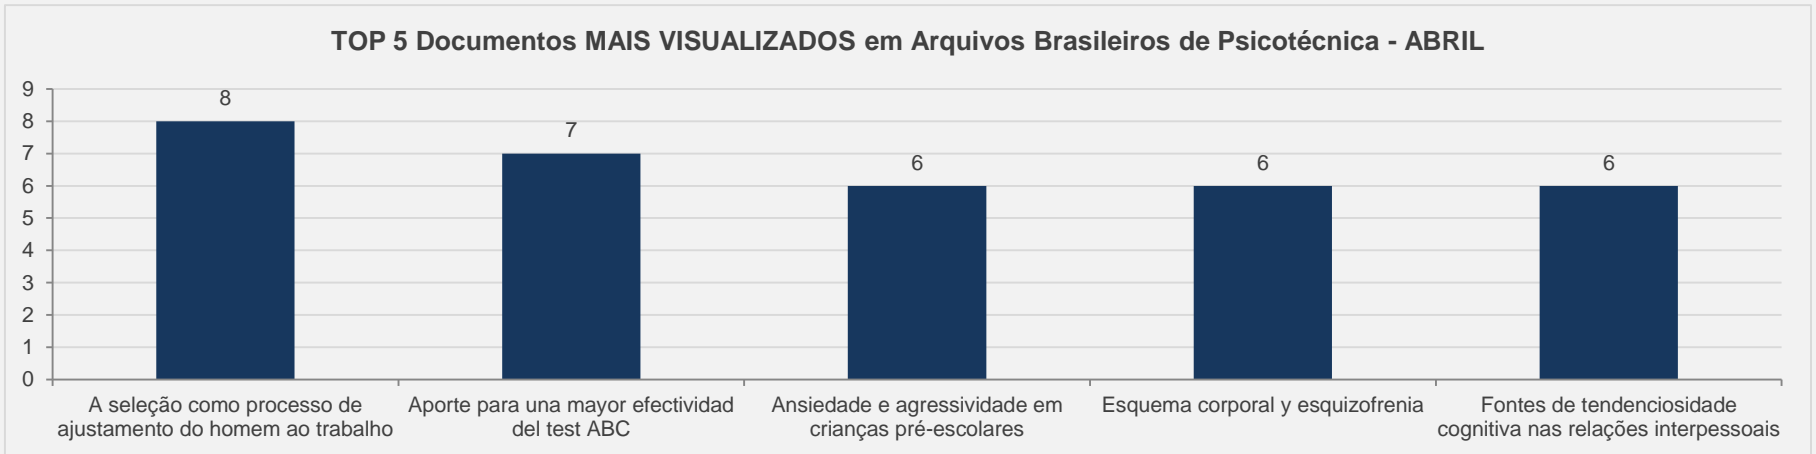

3.3 – Arquivos Brasileiros de Psicologia - PERIÓDICO CIENTÍFICO – ABRIL

VISITAS: 1.545

VISITANTES: 1.375

NOVAS VISITAS: 0%
em relação ao mês anterior

PÁGINAS POR VISITA: 2

3.4 – Arquivos Brasileiros de Psicologia Aplicada - PERIÓDICO CIENTÍFICO – ABRIL

VISITAS: 3.364

VISITANTES: 2.988

NOVAS VISITAS: +7%
em relação ao mês anterior

PÁGINAS POR VISITA: 2

3.5 – Arquivos Brasileiros de Psicotécnica - PERIÓDICO CIENTÍFICO – ABRIL

VISITAS: 552

VISITANTES: 490

NOVAS VISITAS: - 9%
em relação ao mês anterior

PÁGINAS POR VISITA: 2

3.6 – Boletim da EBAP - PERIÓDICO CIENTÍFICO – ABRIL

VISITAS:

91

VISITANTES:

85

NOVAS VISITAS:

+12%