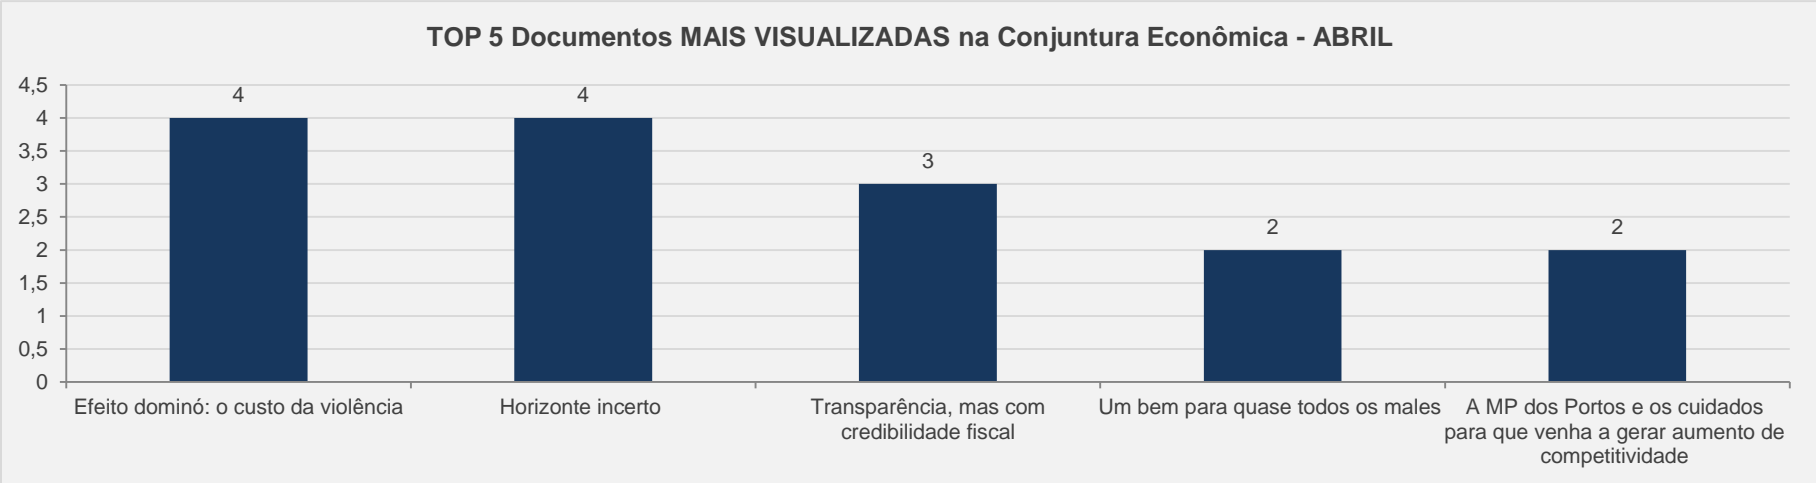

PÁGINAS POR VISITA: 3

3.20 – Revista Conjuntura Econômica - PERIÓDICO CIENTÍFICO – ABRIL

VISITAS: 95

VISITANTES: 53

NOVAS VISITAS: 0%
em relação ao mês anterior

PÁGINAS POR VISITA: 42

3.21 – Revista da Administração Pública - PERIÓDICO CIENTÍFICO – ABRIL