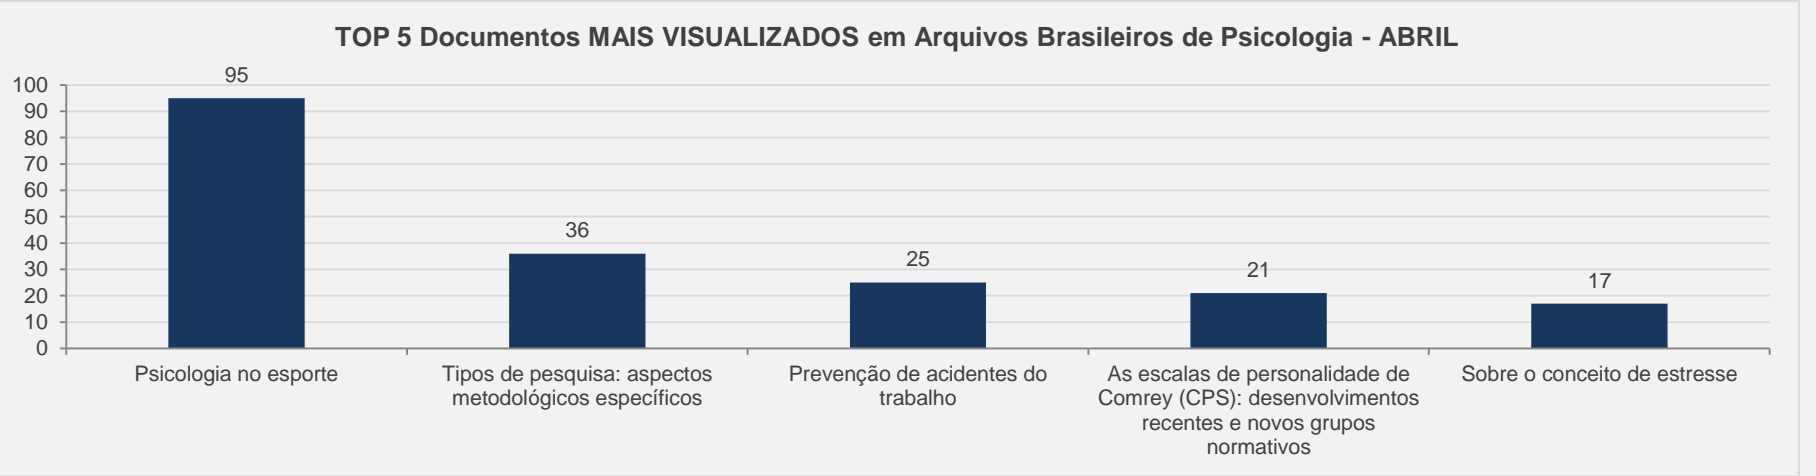

3.2 – Anuário da Indústria de Fundos - PERIÓDICO CIENTÍFICO – ABRIL

VISITAS: 24

VISITANTES: 15

NOVAS VISITAS: 0%
em relação ao mês anterior

PÁGINAS POR VISITA: 5

Evolução das visitas

TOP 3 Documentos MAIS VISUALIZADOS em Anuário da Indústria de Fundos - ABRIL

3.3 – Arquivos Brasileiros de Psicologia - PERIÓDICO CIENTÍFICO – ABRIL

VISITAS: 1.545

VISITANTES: 1.375

NOVAS VISITAS: 0%
em relação ao mês anterior

PÁGINAS POR VISITA: 2

3.4 – Arquivos Brasileiros de Psicologia Aplicada - PERIÓDICO CIENTÍFICO – ABRIL