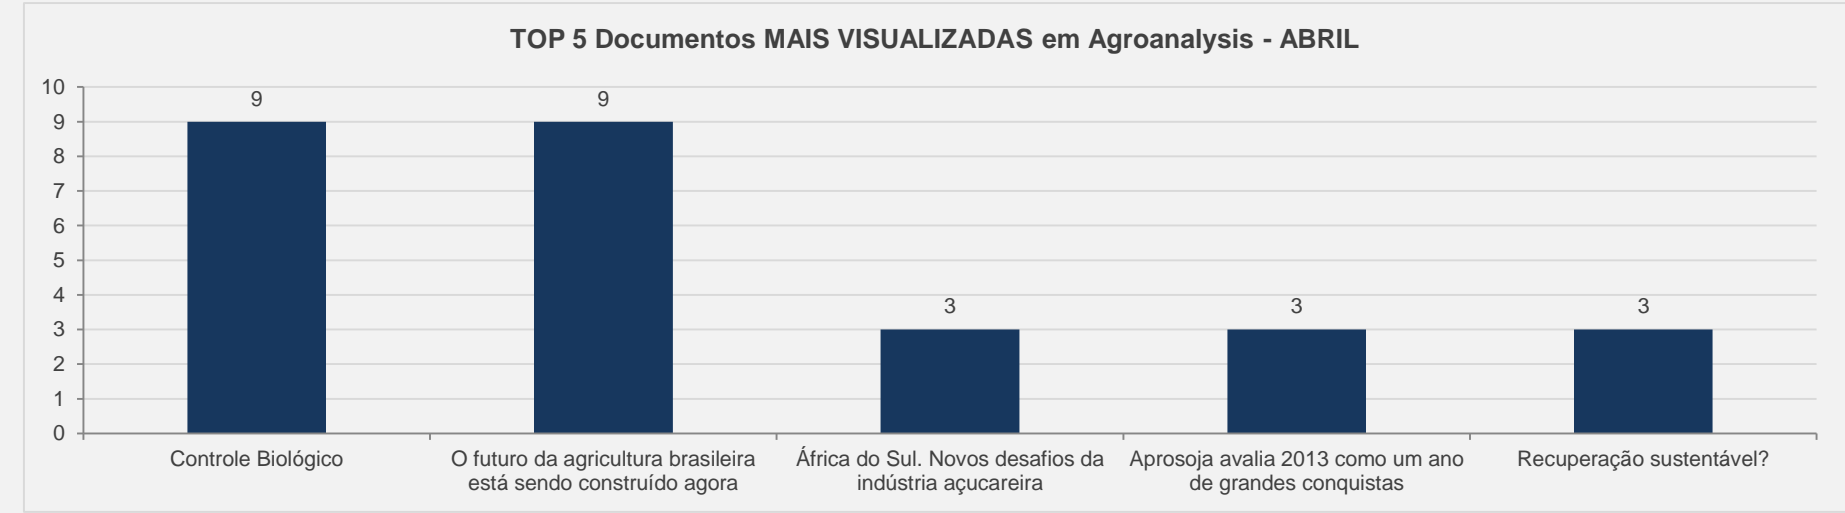

NOVAS VISITAS: 5%
em relação ao mês anterior

PÁGINAS POR VISITA: 2

3.1 - Agroanalysis - PERIÓDICO CIENTÍFICO – ABRIL

VISITAS: 97

VISITANTES: 51

NOVAS VISITAS: 0%
em relação ao mês anterior

PÁGINAS POR VISITA: 2

3.2 – Anuário da Indústria de Fundos - PERIÓDICO CIENTÍFICO – ABRIL

VISITAS: 24

VISITANTES: 15

NOVAS VISITAS: 0%
em relação ao mês anterior

PÁGINAS POR VISITA: 5

Evolução das visitas

TOP 3 Documentos MAIS VISUALIZADOS em Anuário da Indústria de Fundos - ABRIL