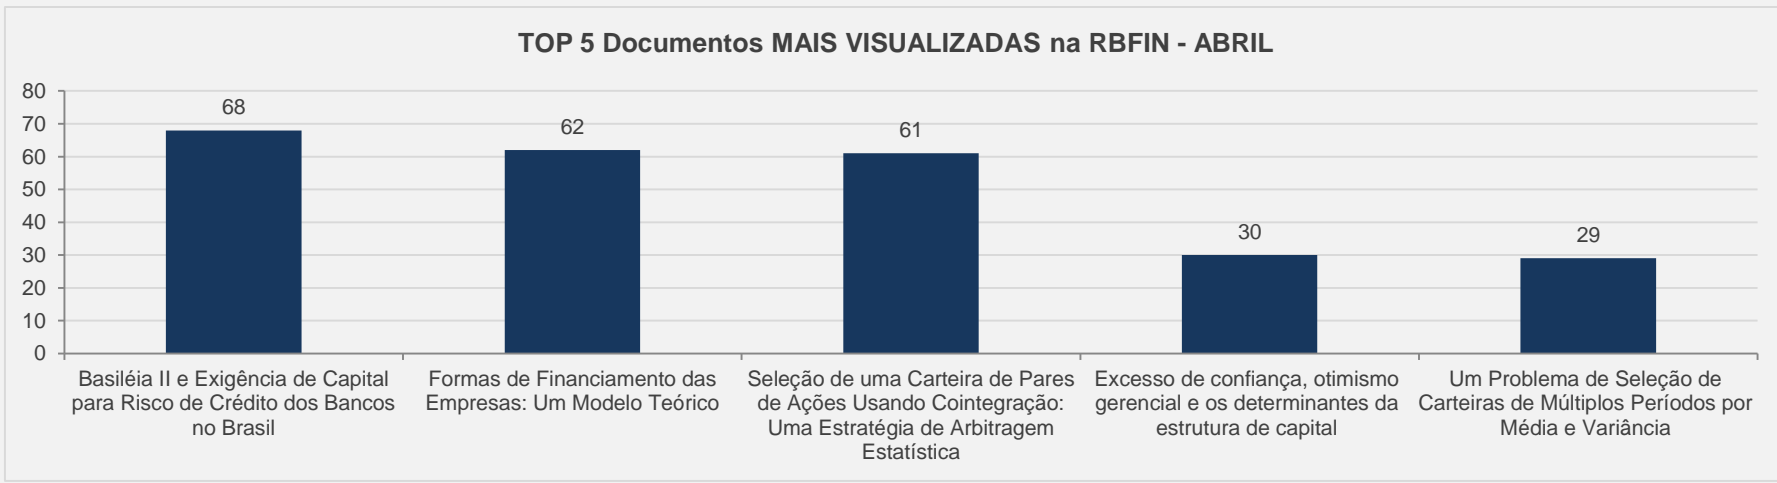

3.19 – Revista Brasileira de Finanças- PERIÓDICO CIENTÍFICO – ABRIL

VISITAS: 2.346

VISITANTES: 1.923

NOVAS VISITAS: -10%
em relação ao mês anterior

PÁGINAS POR VISITA: 3