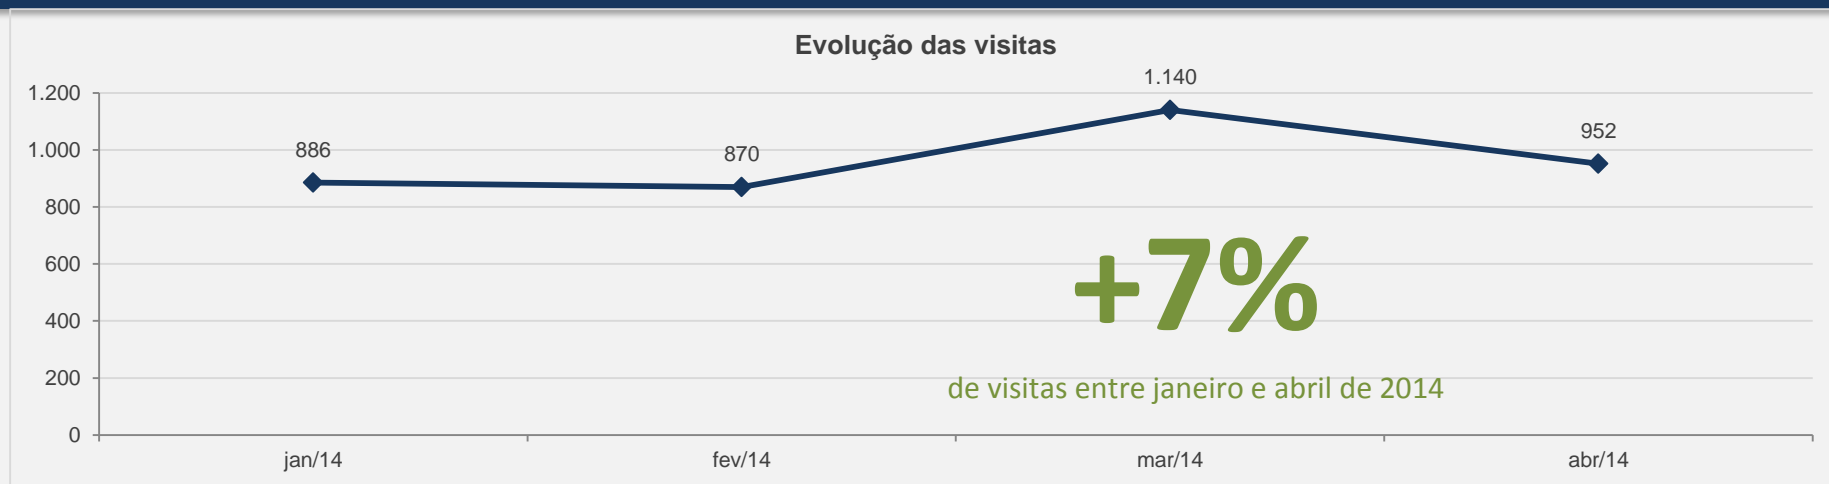

VISITANTES: 48

NOVAS VISITAS: 0%
em relação ao mês anterior

PÁGINAS POR VISITA: 2

3.8 – Caderno de Inovação - PERIÓDICO CIENTÍFICO – ABRIL

VISITAS: 19

VISITANTES: 7

NOVAS VISITAS: +0%
em relação ao mês anterior

PÁGINAS POR VISITA: 18

3.9 – Cadernos EBAPE.BR - PERIÓDICO CIENTÍFICO – ABRIL

VISITAS: 6.277

VISITANTES: 5.498

NOVAS VISITAS: - 5%
em relação ao mês anterior

PÁGINAS POR VISITA: 3

3.10 – Cadernos de Gestão Pública e Cidadania - PERIÓDICO CIENTÍFICO – ABRIL

VISITAS: 952

VISITANTES: 703

NOVAS VISITAS: -21%
em relação ao mês anterior

PÁGINAS POR VISITA: 4

3.11 – Carta CEMAP - PERIÓDICO CIENTÍFICO – ABRIL

VISITAS: 13

VISITANTES: 6

NOVAS VISITAS: 0%
em relação ao mês anterior