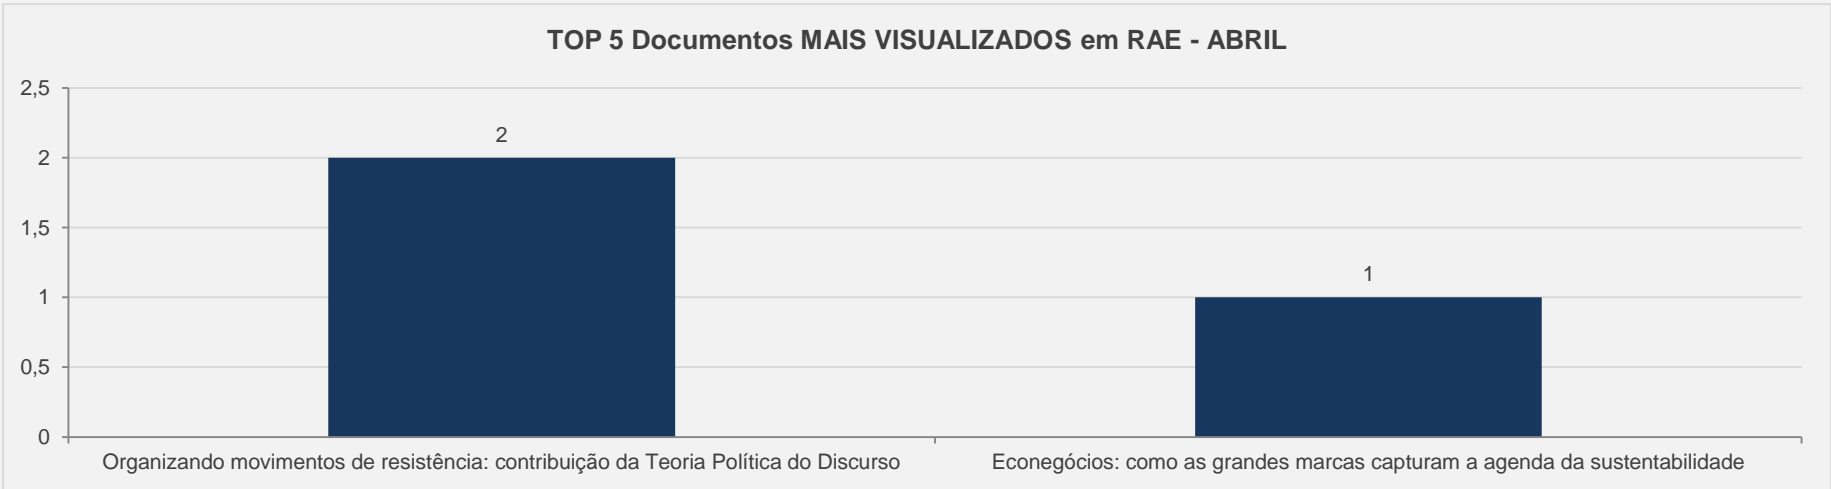

PÁGINAS POR VISITA: 18

Evolução das visitas

TOP 3 Documentos MAIS VISUALIZADOS em Carta CEMAP - ABRIL

3.12 – GVExecutivo - PERIÓDICO CIENTÍFICO – ABRIL

VISITAS: 77

VISITANTES: 63

NOVAS VISITAS: 0%
em relação ao mês anterior

PÁGINAS POR VISITA: 9

3.13 – JOSCM - PERIÓDICO CIENTÍFICO – ABRIL

VISITAS: 631

VISITANTES: 542

NOVAS VISITAS: -11%
em relação ao mês anterior

PÁGINAS POR VISITA: 3

Evolução das visitas

TOP 5 Documentos MAIS VISUALIZADOS em JOSCM - ABRIL

3.14 – Página 22 - PERIÓDICO CIENTÍFICO – ABRIL

VISITAS: 43

VISITANTES: 13

NOVAS VISITAS: 0%
em relação ao mês anterior

PÁGINAS POR VISITA: 2

3.16 – Revista OIT – PERIÓDICO CIENTÍFICO - ABRIL

VISITAS: 2.360