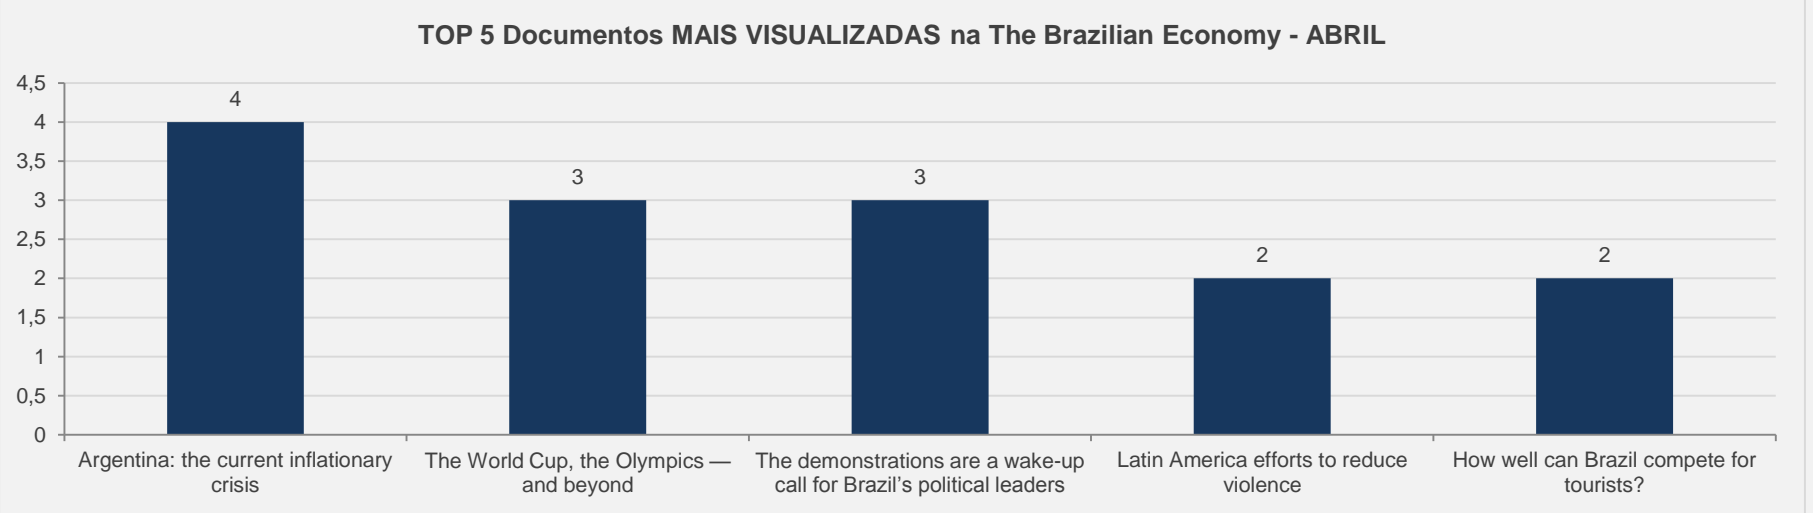

3.7 – The Brazilian Economy - PERIÓDICO CIENTÍFICO – ABRIL

VISITAS: 58

VISITANTES: 48

NOVAS VISITAS: 0%
em relação ao mês anterior

PÁGINAS POR VISITA: 2