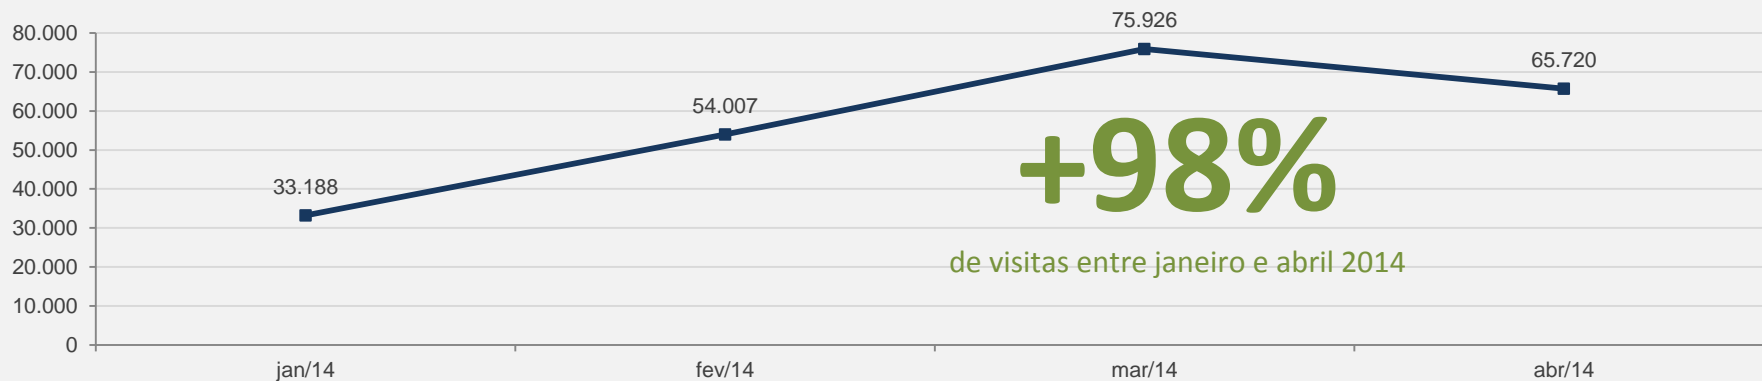

VISÃO GLOBAL DE TODO O ACERVO DA BIBLIOTECA DIGITAL - ABRIL

Nº DE DOC. NO REPOSITÓRIO: 9.408

TÍTULOS DE REVISTAS: 29

Nº DE VISITAS: 123.713

% DE CRESCIMENTO *(em relação à jan/14)*: **+ 111 %**

RELAÇÃO PERCENTUAL ENTRE OS DIVERSOS AMBIENTES DA BIBLIOTECA DIGITAL

[TOPO](#)

2 - REPOSITÓRIO DIGITAL – ABRIL

VISITAS: 65.720

VISITANTES: 58.101

NOVAS VISITAS : -14%
em relação ao mês anterior

PÁGINAS POR VISITA: 2

Repositório Digital - Evolução das Visitas

TOP 5 - Documentos mais visualizado no repositório digital - ABRIL

2.1 – COMUNIDADES - REPOSITÓRIO DIGITAL – ABRIL

VISITAS:

3.374

NOVOS DOC. INSERIDOS: 99

VISTAS AS COLEÇÕES DO REPOSITÓRIO DIGITAL - ABRIL

3 - SOMA DE TODOS OS PERIÓDICOS CIENTÍFICOS – ABRIL

VISITAS: 57.993

VISITANTES: 47.088