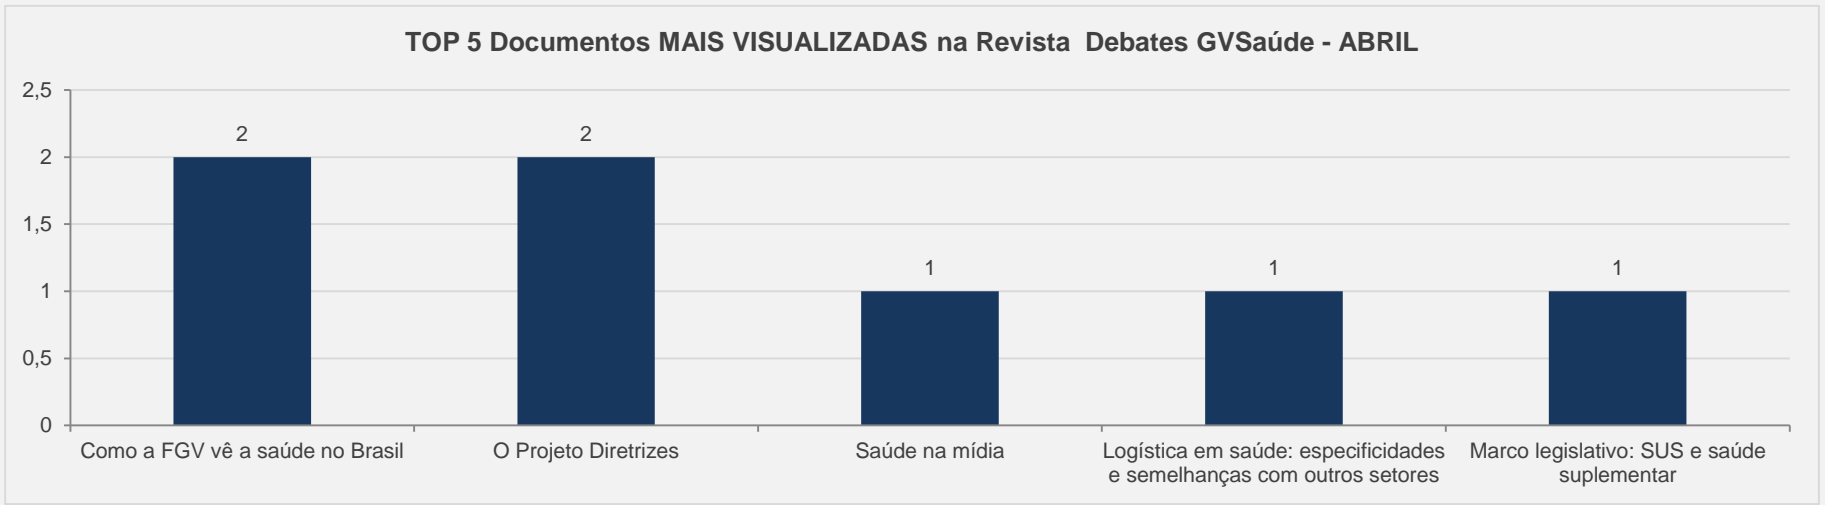

NOVAS VISITAS: +1%

PÁGINAS POR VISITA: 10

em relação ao mês anterior

3.23 – Revista Debates GVSaúde - PERIÓDICO CIENTÍFICO – ABRIL

VISITAS: 15

VISITANTES: 12

NOVAS VISITAS: 0%

PÁGINAS POR VISITA: 28

em relação ao mês anterior

3.24 – Revista Direito GV - PERIÓDICO CIENTÍFICO – ABRIL

VISITAS: 31 **VISITANTES:** 27

NOVAS VISITAS: 0% **PÁGINAS POR VISITA:** 13

em relação ao mês anterior

Evolução das visitas