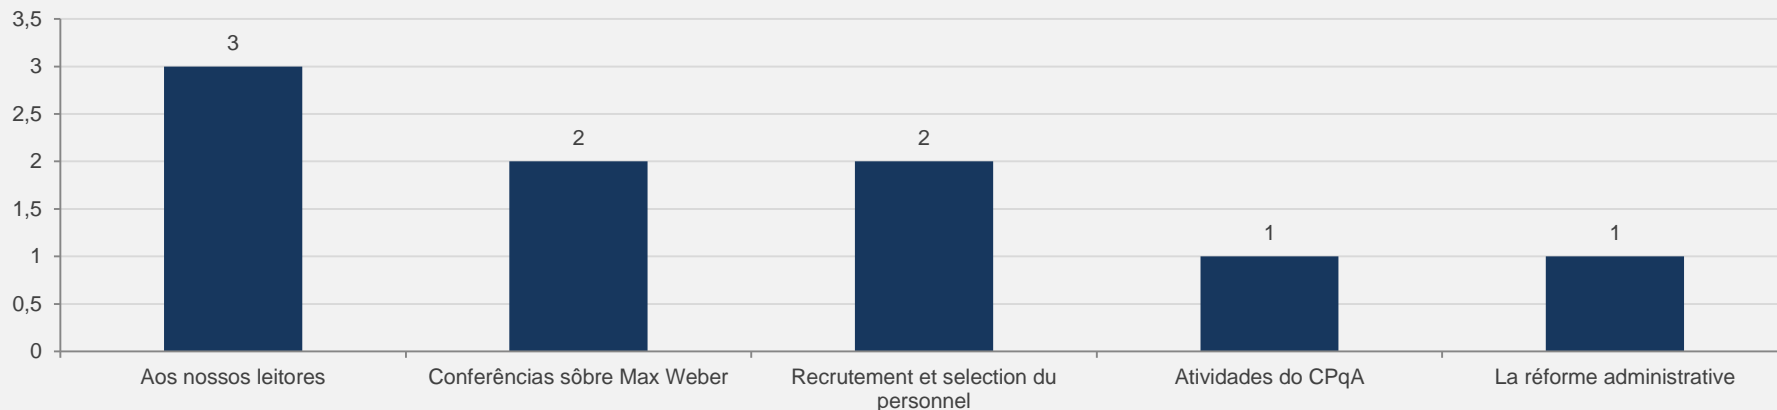

PÁGINAS POR VISITA: 2

3.6 – Boletim da EBAP - PERIÓDICO CIENTÍFICO – ABRIL

VISITAS:

91

VISITANTES:

85

NOVAS VISITAS:

+12%

PÁGINAS POR VISITA:

2

em relação ao mês anterior

Evolução das visitas

TOP 5 Documentos MAIS VISUALIZADOS dentre os Boletim da EBAP - ABRIL

3.7 – The Brazilian Economy - PERIÓDICO CIENTÍFICO – ABRIL

VISITAS: 58

VISITANTES: 48

NOVAS VISITAS: 0%
em relação ao mês anterior

PÁGINAS POR VISITA: 2

3.8 – Caderno de Inovação - PERIÓDICO CIENTÍFICO – ABRIL

VISITAS: 19

VISITANTES: 7

NOVAS VISITAS: +0%
em relação ao mês anterior