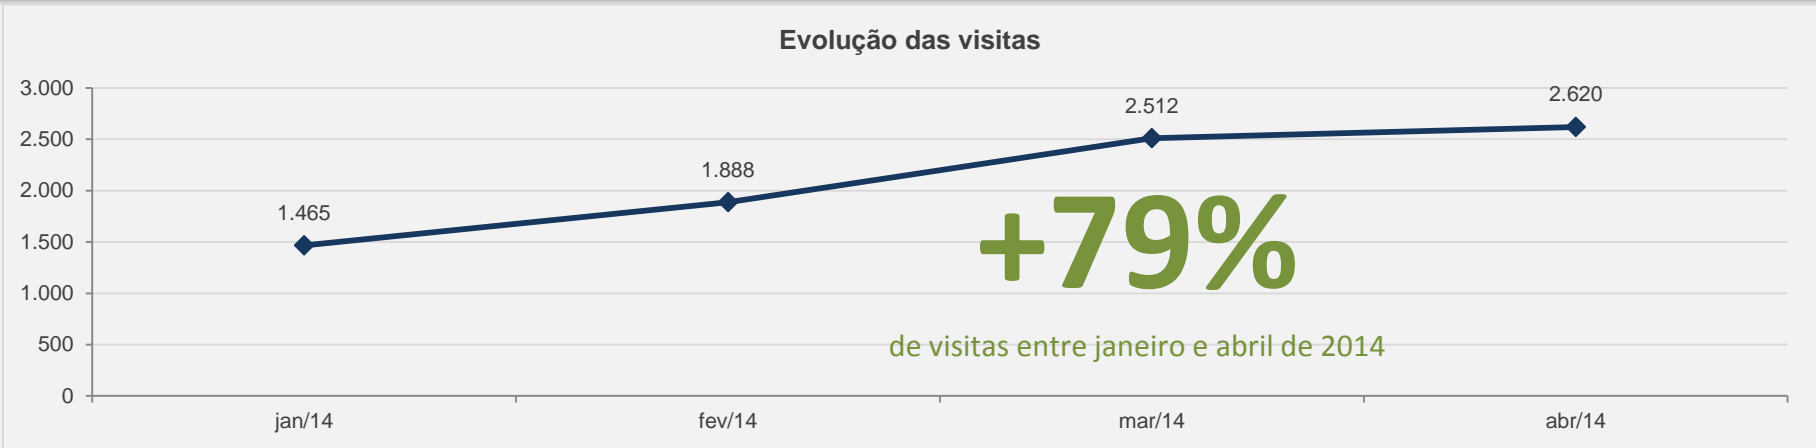

PÁGINAS POR VISITA: 3

3.20 – Revista Conjuntura Econômica - PERIÓDICO CIENTÍFICO – ABRIL

VISITAS: 95

VISITANTES: 53

NOVAS VISITAS: 0%
em relação ao mês anterior

PÁGINAS POR VISITA: 42

3.21 – Revista da Administração Pública - PERIÓDICO CIENTÍFICO – ABRIL

VISITAS: 19.260

VISITANTES: 15.551

NOVAS VISITAS: +4%
em relação ao mês anterior

PÁGINAS POR VISITA: 2

3.22 – Revista de Direito Administrativo – PERIÓDICO CIENTÍFICO - ABRIL

VISITAS: 2.620

VISITANTES: 2.078

NOVAS VISITAS: +1%

PÁGINAS POR VISITA: 10

em relação ao mês anterior

3.23 – Revista Debates GVSaúde - PERIÓDICO CIENTÍFICO – ABRIL

VISITAS: 15

VISITANTES: 12

NOVAS VISITAS: 0%

PÁGINAS POR VISITA: 28

em relação ao mês anterior

3.24 – Revista Direito GV - PERIÓDICO CIENTÍFICO – ABRIL

VISITAS: 31 **VISITANTES:** 27

NOVAS VISITAS: 0% **PÁGINAS POR VISITA:** 13

em relação ao mês anterior

Evolução das visitas