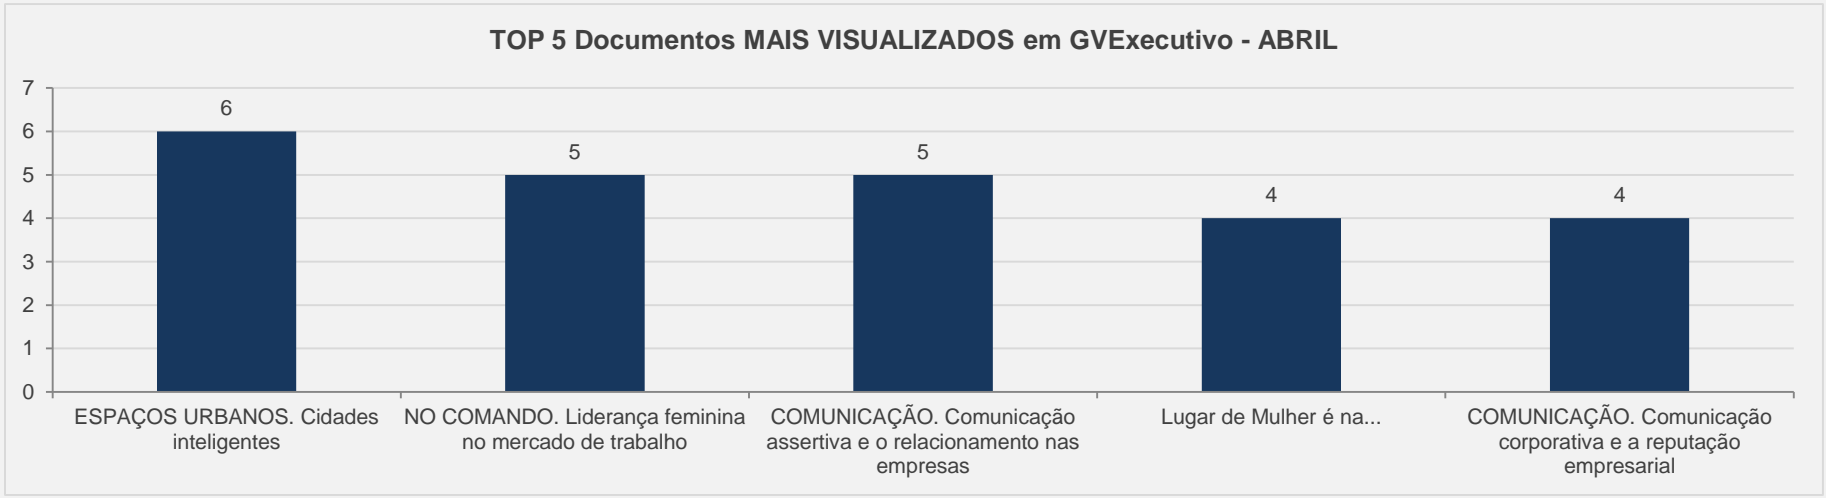

3.12 – GVExecutivo - PERIÓDICO CIENTÍFICO – ABRIL

VISITAS: 77

VISITANTES: 63

NOVAS VISITAS: 0%
em relação ao mês anterior

PÁGINAS POR VISITA: 9