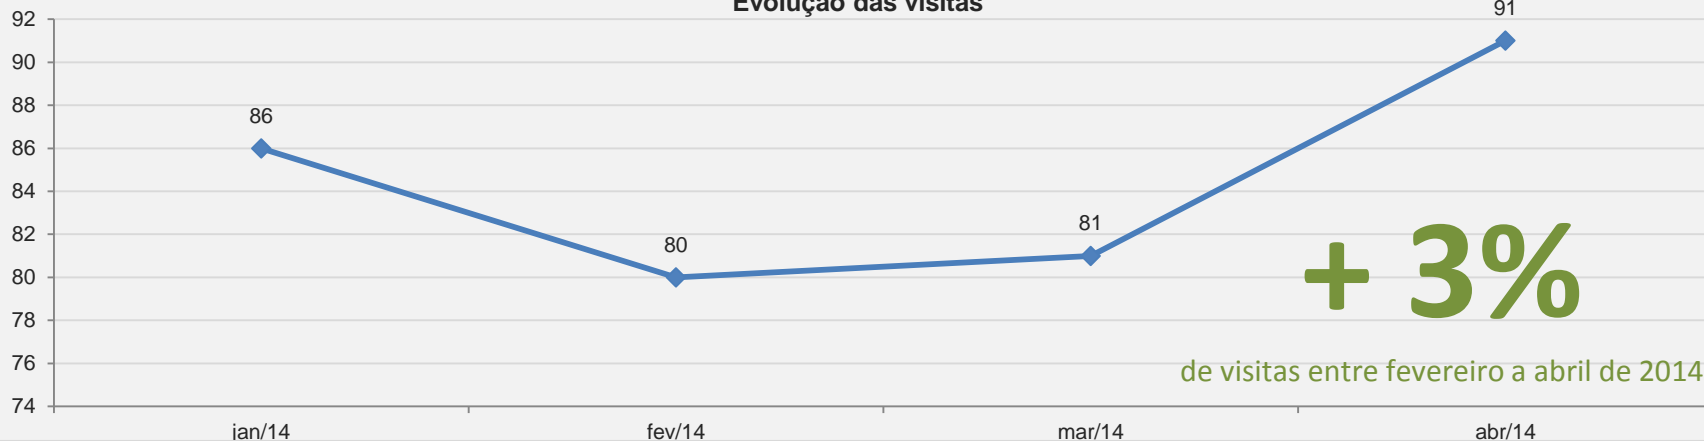

VISITAS: 3.364

VISITANTES: 2.988

NOVAS VISITAS: +7%
em relação ao mês anterior

PÁGINAS POR VISITA: 2

3.5 – Arquivos Brasileiros de Psicotécnica - PERIÓDICO CIENTÍFICO – ABRIL

VISITAS: 552

VISITANTES: 490

NOVAS VISITAS: - 9%
em relação ao mês anterior

PÁGINAS POR VISITA: 2

3.6 – Boletim da EBAP - PERIÓDICO CIENTÍFICO – ABRIL

VISITAS:

91

VISITANTES:

85

NOVAS VISITAS:

+12%

PÁGINAS POR VISITA:

2

em relação ao mês anterior

Evolução das visitas

TOP 5 Documentos MAIS VISUALIZADOS dentre os Boletim da EBAP - ABRIL

3.7 – The Brazilian Economy - PERIÓDICO CIENTÍFICO – ABRIL

VISITAS: 58