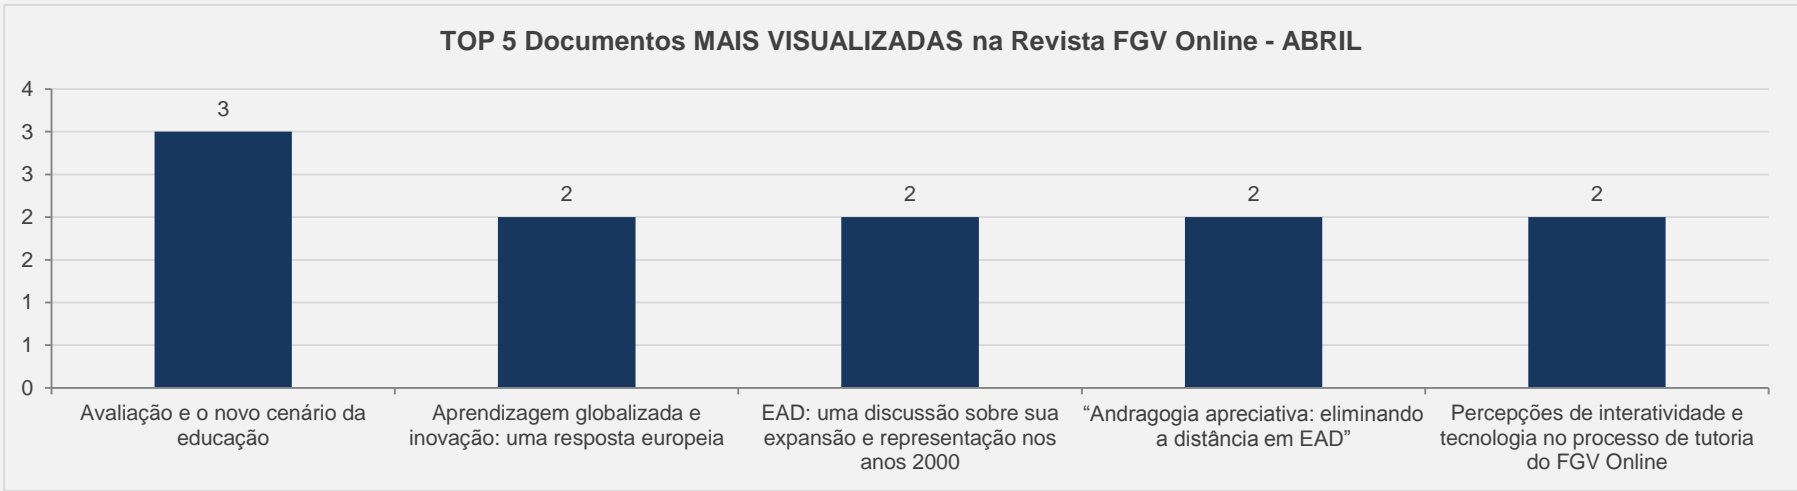

TOP 5 Documentos MAIS VISUALIZADAS na Revista Direito GV - ABRIL

3.25 – Revista Discente Direito GV – Periódico Científico - ABRIL

VISITAS: 81

VISITANTES: 72

NOVAS VISITAS: 0%

PÁGINAS POR VISITA: 2

em relação ao mês anterior

3.26 – Revista Estudos Históricos – PERIÓDICO CIENTÍFICO - ABRIL

VISITAS: 9.506

VISITANTES: 8.083

NOVAS VISITAS: -5%

PÁGINAS POR VISITA: 2

em relação ao mês anterior

3.27 – Revista FGV Online – PERIÓDICO CIENTÍFICO - ABRIL

VISITAS: 38

VISITANTES: 30

NOVAS VISITAS: 0%

PÁGINAS POR VISITA: 2

em relação ao mês anterior

3.28 – RIEL – PERIÓDICO CIENTÍFICO - ABRIL

VISITAS: 187

VISITANTES: 167