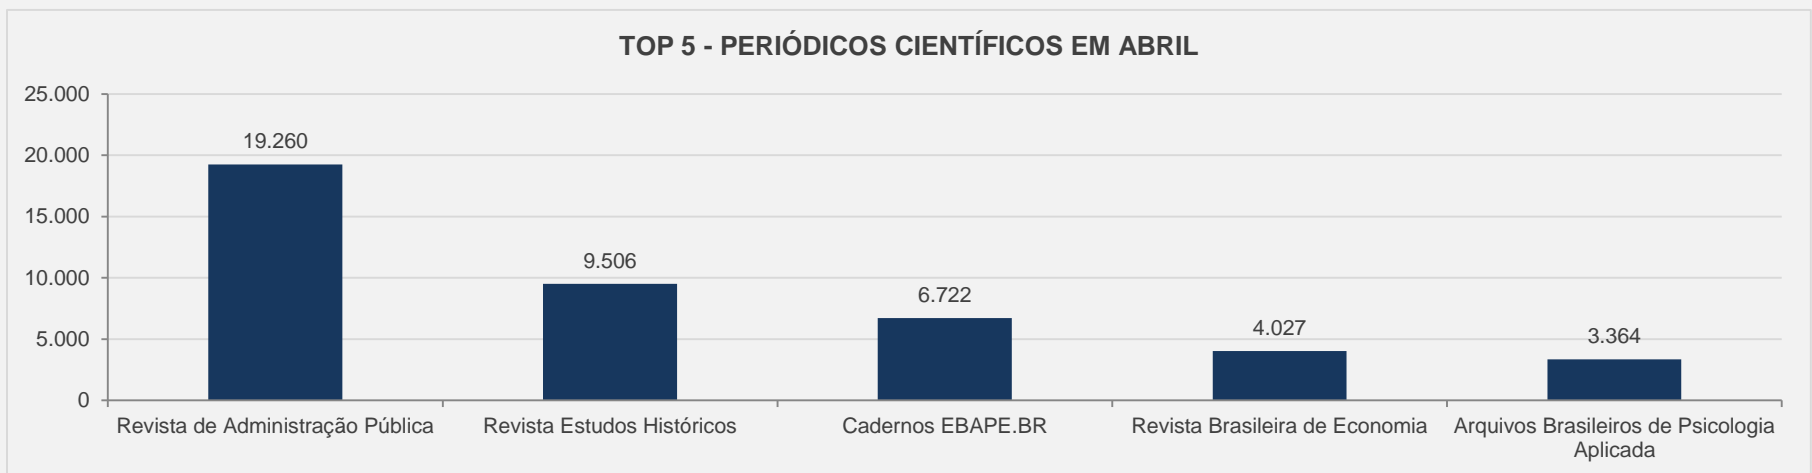

[TOPO](#)

2 - REPOSITÓRIO DIGITAL – ABRIL

VISITAS: 65.720

VISITANTES: 58.101

NOVAS VISITAS : -14%
em relação ao mês anterior

PÁGINAS POR VISITA: 2

Repositório Digital - Evolução das Visitas

TOP 5 - Documentos mais visualizado no repositório digital - ABRIL

2.1 – COMUNIDADES - REPOSITÓRIO DIGITAL – ABRIL

VISITAS:

3.374

NOVOS DOC. INSERIDOS: 99

VISTAS AS COLEÇÕES DO REPOSITÓRIO DIGITAL - ABRIL

3 - SOMA DE TODOS OS PERIÓDICOS CIENTÍFICOS – ABRIL

VISITAS: 57.993

VISITANTES: 47.088

NOVAS VISITAS: 5%
em relação ao mês anterior

PÁGINAS POR VISITA: 2

3.1 - Agroanalysis - PERIÓDICO CIENTÍFICO – ABRIL

VISITAS: 97

VISITANTES: 51

NOVAS VISITAS: 0%
em relação ao mês anterior

PÁGINAS POR VISITA: 2