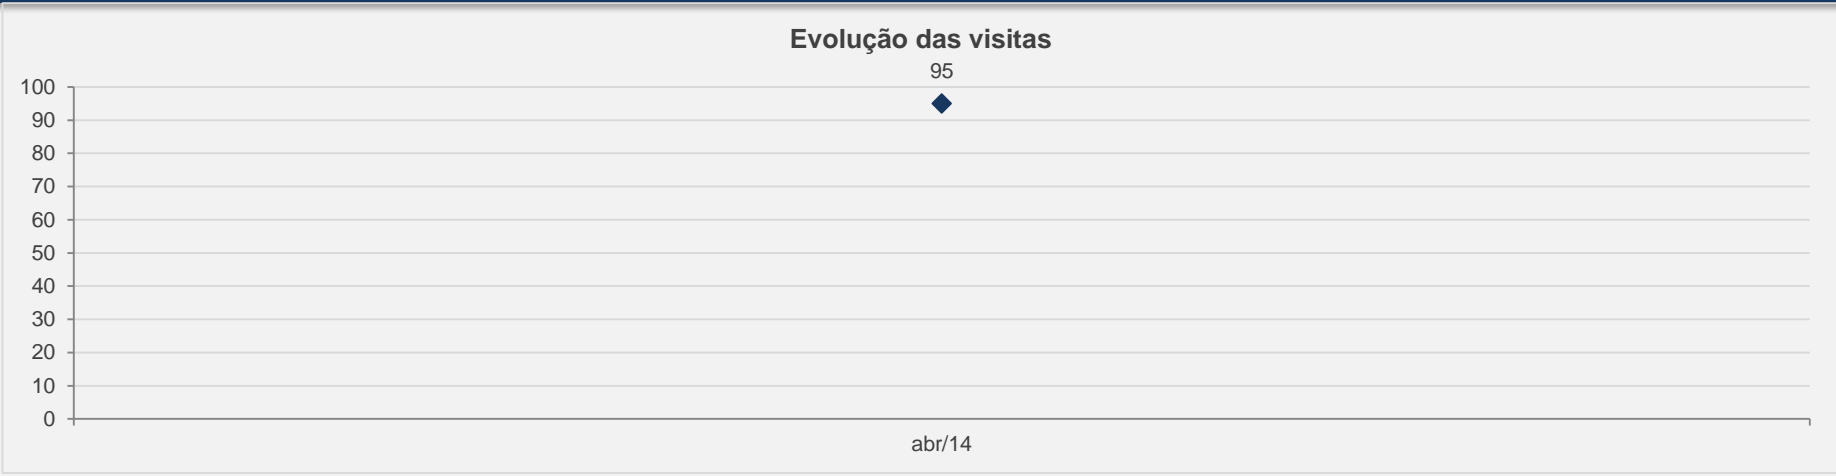

PÁGINAS POR VISITA: 3

3.20 – Revista Conjuntura Econômica - PERIÓDICO CIENTÍFICO – ABRIL

VISITAS: 95

VISITANTES: 53

NOVAS VISITAS: 0%
em relação ao mês anterior

PÁGINAS POR VISITA: 42

3.21 – Revista da Administração Pública - PERIÓDICO CIENTÍFICO – ABRIL