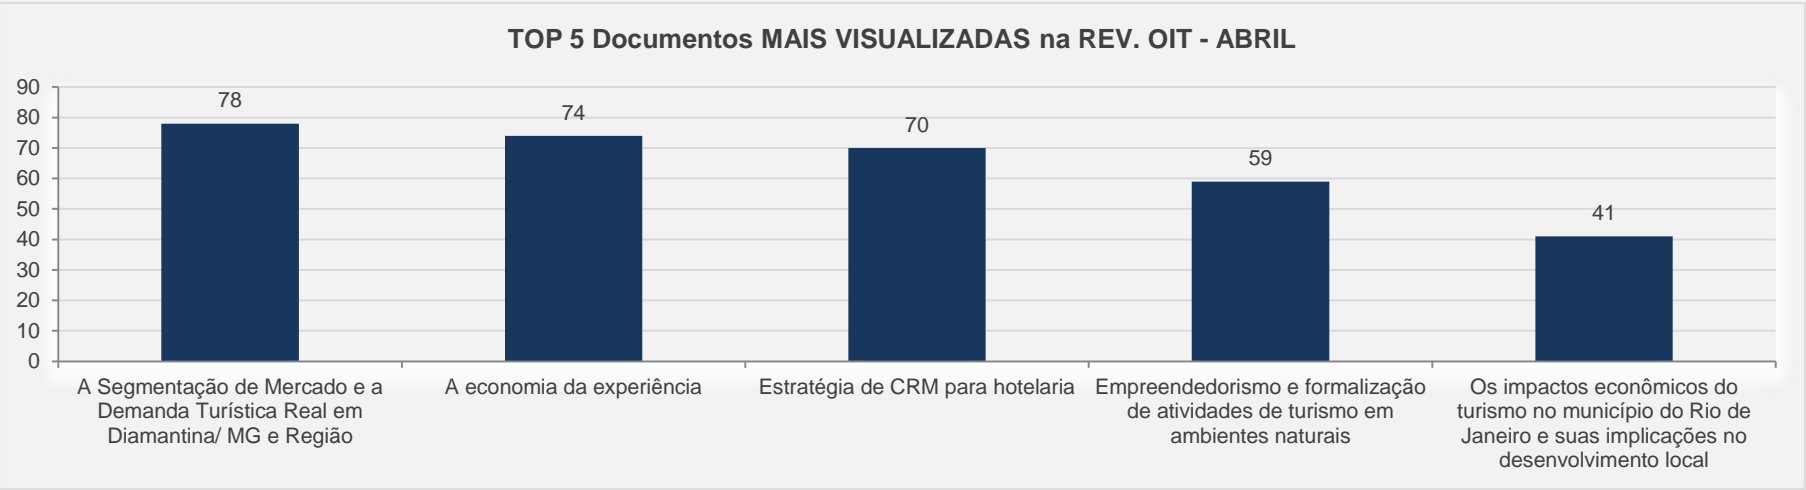

PÁGINAS POR VISITA: 9

3.13 – JOSCM - PERIÓDICO CIENTÍFICO – ABRIL

VISITAS: 631

VISITANTES: 542

NOVAS VISITAS: -11%
em relação ao mês anterior

PÁGINAS POR VISITA: 3

Evolução das visitas

TOP 5 Documentos MAIS VISUALIZADOS em JOSCM - ABRIL

3.14 – Página 22 - PERIÓDICO CIENTÍFICO – ABRIL

VISITAS: 43

VISITANTES: 13

NOVAS VISITAS: 0%
em relação ao mês anterior

PÁGINAS POR VISITA: 2

3.16 – Revista OIT – PERIÓDICO CIENTÍFICO - ABRIL

VISITAS: 2.360

VISITANTES: 1.893

NOVAS VISITAS: -9%

PÁGINAS POR VISITA: 2

em relação ao mês anterior

3.17 – Revista GV Casos – PERIÓDICO CIENTÍFICO - ABRIL

VISITAS: 4.027

VISITANTES: 2.136

NOVAS VISITAS: +68%