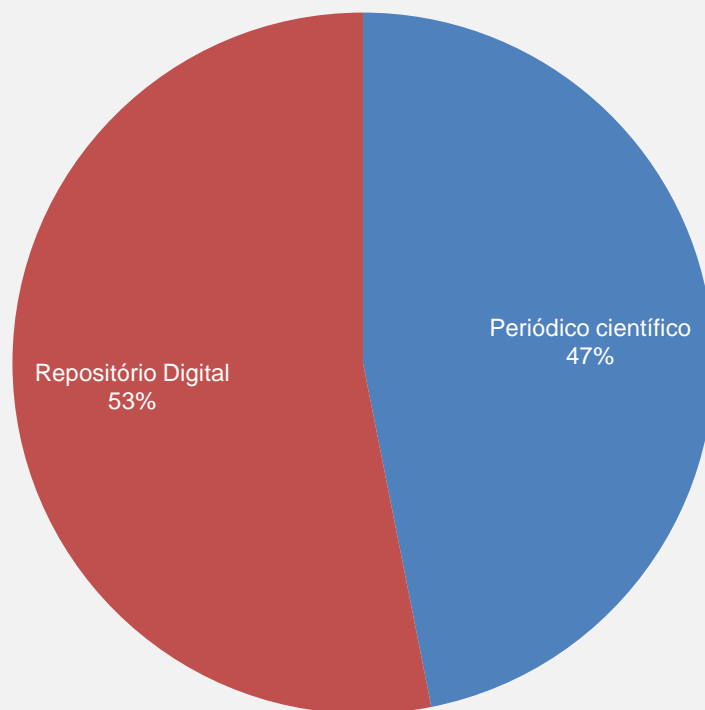

[3.23 – Rev. Debates GVSaúde](#)

[3.24 – Revista Direito GV](#)

[3.25 – Rev. Discente Direito GV](#)

[3.26 – Rev. Estudos Históricos](#)

[3.27 – Revista FGV Online](#)

[3.28 – RIEL](#)

[3.29 – Working papers \(EBAPE\)](#)

VISÃO GLOBAL DE TODO O ACERVO DA BIBLIOTECA DIGITAL - ABRIL

Nº DE DOC. NO REPOSITÓRIO: 9.408

TÍTULOS DE REVISTAS: 29

Nº DE VISITAS: 123.713

% DE CRESCIMENTO *(em relação à jan/14)*: **+ 111 %**

RELAÇÃO PERCENTUAL ENTRE OS DIVERSOS AMBIENTES DA BIBLIOTECA DIGITAL

[TOPO](#)

2 - REPOSITÓRIO DIGITAL – ABRIL

VISITAS: 65.720

VISITANTES: 58.101

NOVAS VISITAS : -14%
em relação ao mês anterior

PÁGINAS POR VISITA: 2

Repositório Digital - Evolução das Visitas

TOP 5 - Documentos mais visualizado no repositório digital - ABRIL