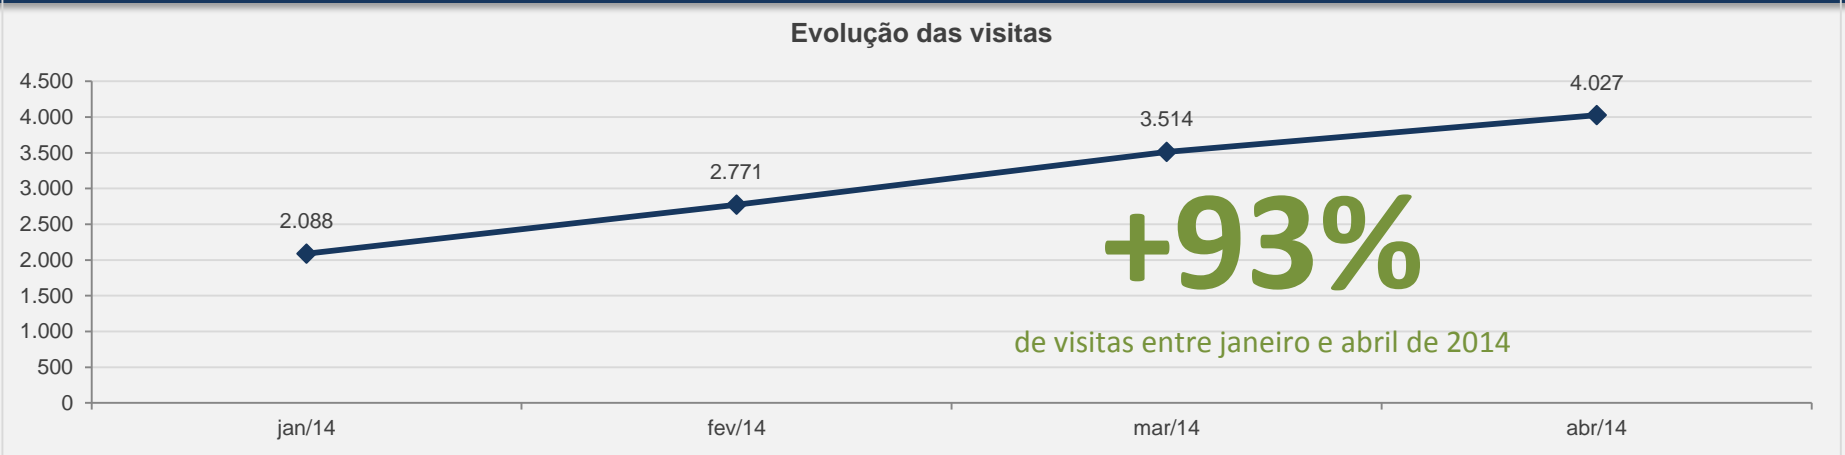

3.18 – Revista Brasileira de Economia - PERIÓDICO CIENTÍFICO – ABRIL

VISITAS: 4.027

VISITANTES: 3.109

NOVAS VISITAS: 11%
em relação ao mês anterior

PÁGINAS POR VISITA: 3