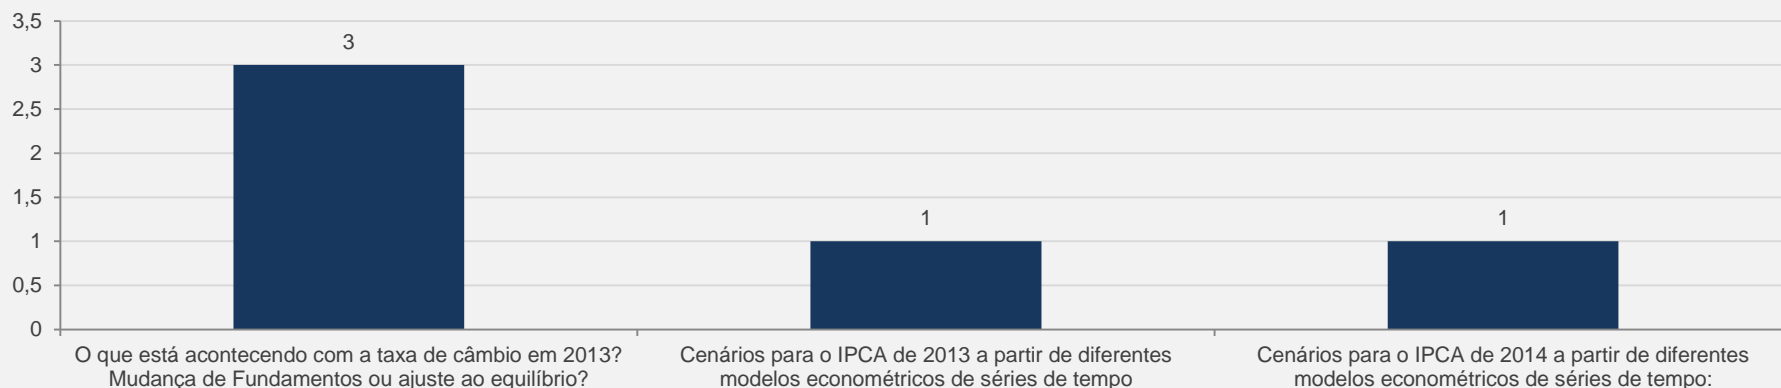

PÁGINAS POR VISITA: 18

3.9 – Cadernos EBAPE.BR - PERIÓDICO CIENTÍFICO – ABRIL

VISITAS: 6.277

VISITANTES: 5.498

NOVAS VISITAS: - 5%
em relação ao mês anterior

PÁGINAS POR VISITA: 3

3.10 – Cadernos de Gestão Pública e Cidadania - PERIÓDICO CIENTÍFICO – ABRIL

VISITAS: 952

VISITANTES: 703

NOVAS VISITAS: -21%
em relação ao mês anterior

PÁGINAS POR VISITA: 4

3.11 – Carta CEMAP - PERIÓDICO CIENTÍFICO – ABRIL

VISITAS: 13

VISITANTES: 6

NOVAS VISITAS: 0%
em relação ao mês anterior

PÁGINAS POR VISITA: 18

Evolução das visitas

TOP 3 Documentos MAIS VISUALIZADOS em Carta CEMAP - ABRIL

3.12 – GVExecutivo - PERIÓDICO CIENTÍFICO – ABRIL

VISITAS: 77

VISITANTES: 63

NOVAS VISITAS: 0%
em relação ao mês anterior