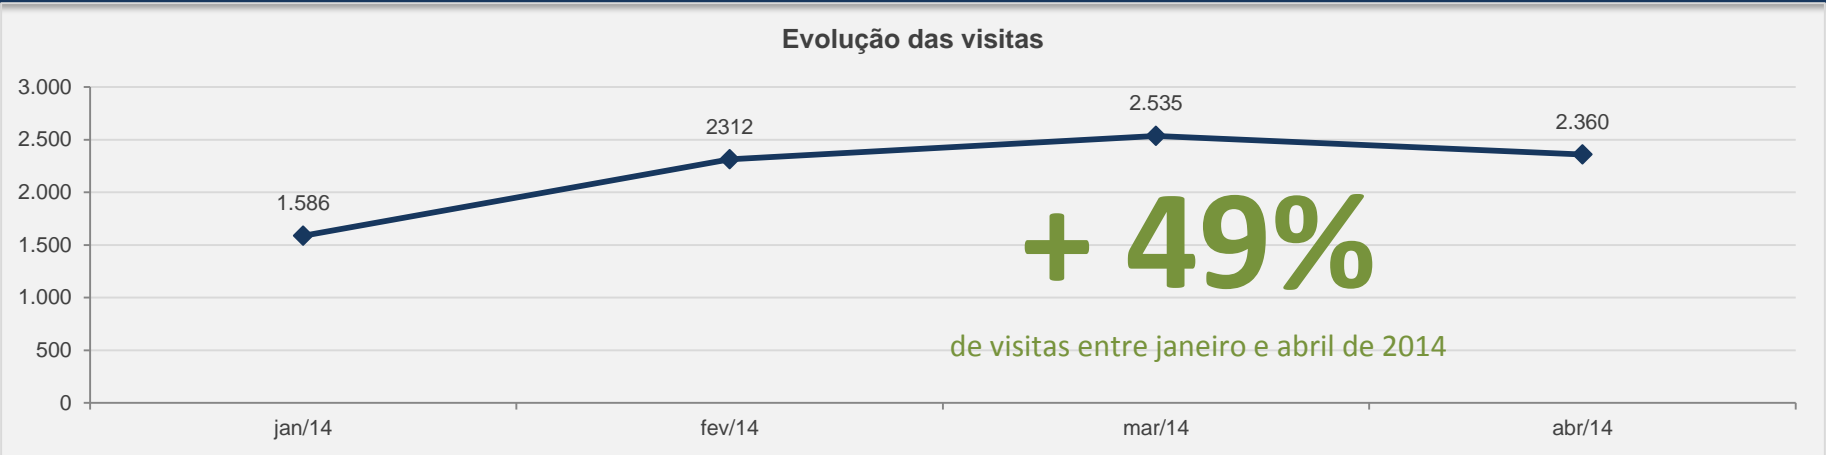

PÁGINAS POR VISITA: 9

3.13 – JOSCM - PERIÓDICO CIENTÍFICO – ABRIL

VISITAS: 631

VISITANTES: 542

NOVAS VISITAS: -11%
em relação ao mês anterior

PÁGINAS POR VISITA: 3

Evolução das visitas

TOP 5 Documentos MAIS VISUALIZADOS em JOSCM - ABRIL

3.14 – Página 22 - PERIÓDICO CIENTÍFICO – ABRIL

VISITAS: 43

VISITANTES: 13

NOVAS VISITAS: 0%
em relação ao mês anterior

PÁGINAS POR VISITA: 2

3.16 – Revista OIT – PERIÓDICO CIENTÍFICO - ABRIL

VISITAS: 2.360

VISITANTES: 1.893

NOVAS VISITAS: -9%

PÁGINAS POR VISITA: 2

em relação ao mês anterior

3.17 – Revista GV Casos – PERIÓDICO CIENTÍFICO - ABRIL

VISITAS: 4.027

VISITANTES: 2.136

NOVAS VISITAS: +68%