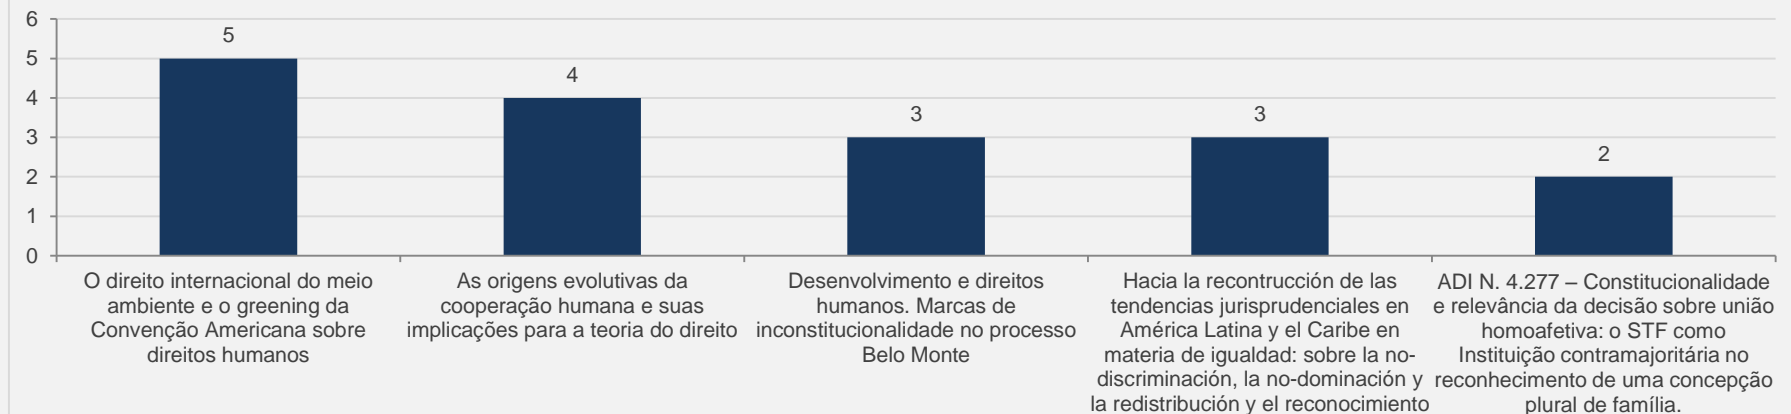

NOVAS VISITAS: +1%

PÁGINAS POR VISITA: 10

em relação ao mês anterior

3.23 – Revista Debates GVSaúde - PERIÓDICO CIENTÍFICO – ABRIL

VISITAS: 15

VISITANTES: 12

NOVAS VISITAS: 0%

PÁGINAS POR VISITA: 28

em relação ao mês anterior

3.24 – Revista Direito GV - PERIÓDICO CIENTÍFICO – ABRIL

VISITAS: 31 **VISITANTES:** 27

NOVAS VISITAS: 0% **PÁGINAS POR VISITA:** 13

em relação ao mês anterior

Evolução das visitas

TOP 5 Documentos MAIS VISUALIZADAS na Revista Direito GV - ABRIL

3.25 – Revista Discente Direito GV – Periódico Científico - ABRIL

VISITAS: 81

VISITANTES: 72

NOVAS VISITAS: 0%

PÁGINAS POR VISITA: 2

em relação ao mês anterior