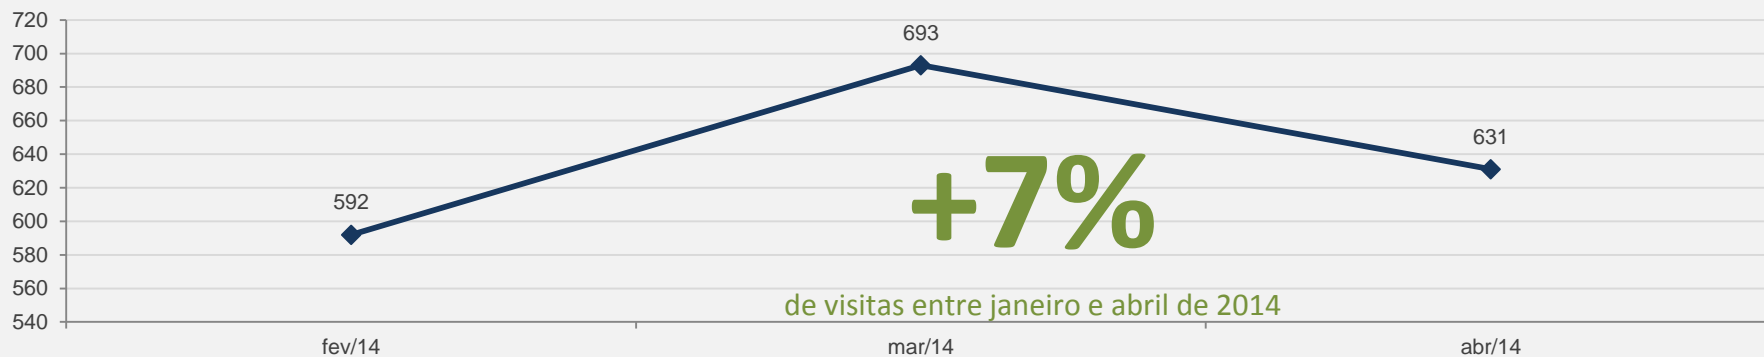

PÁGINAS POR VISITA: 18

Evolução das visitas

TOP 3 Documentos MAIS VISUALIZADOS em Carta CEMAP - ABRIL

3.12 – GVExecutivo - PERIÓDICO CIENTÍFICO – ABRIL

VISITAS: 77

VISITANTES: 63

NOVAS VISITAS: 0%
em relação ao mês anterior

PÁGINAS POR VISITA: 9

3.13 – JOSCM - PERIÓDICO CIENTÍFICO – ABRIL

VISITAS: 631

VISITANTES: 542

NOVAS VISITAS: -11%
em relação ao mês anterior

PÁGINAS POR VISITA: 3

Evolução das visitas

TOP 5 Documentos MAIS VISUALIZADOS em JOSCM - ABRIL

3.14 – Página 22 - PERIÓDICO CIENTÍFICO – ABRIL

VISITAS: 43

VISITANTES: 13

NOVAS VISITAS: 0%
em relação ao mês anterior

PÁGINAS POR VISITA: 2

3.16 – Revista OIT – PERIÓDICO CIENTÍFICO - ABRIL

VISITAS: 2.360