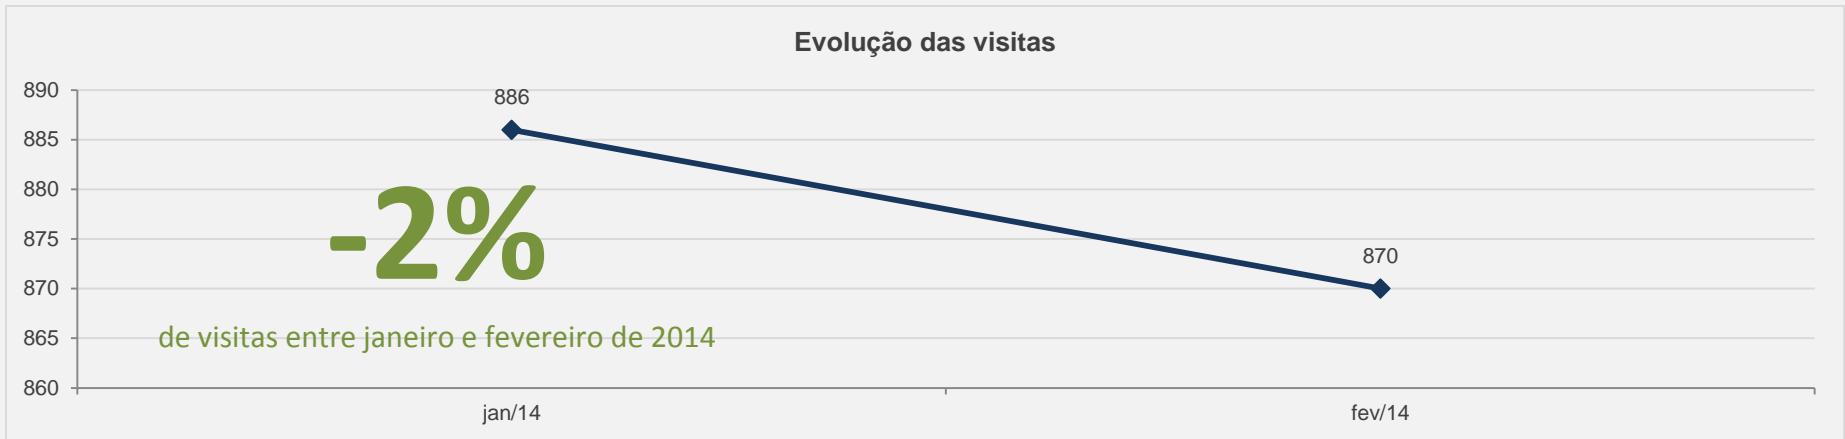

em relação ao mês anterior

Evolução das visitas

TOP 5 Documentos MAIS VISUALIZADAS dentre os Boletim da EBAP - FEVEREIRO

3.4 – Cadernos EBAPE.BR - PERIÓDICO CIENTÍFICO – FEVEREIRO

VISITAS: 5.065 **VISITANTES:** 3.752

NOVAS VISITAS: +60% **PÁGINAS POR VISITA:** 4
em relação ao mês anterior

Evolução das visitas

TOP 5 Documentos MAIS VISUALIZADAS no Cadernos EBAPE - FEVEREIRO

3.5 – Cadernos de Gestão Pública e Cidadania - PERIÓDICO CIENTÍFICO – FEVEREIRO

VISITAS: 870

VISITANTES: 666

NOVAS VISITAS: +10%
em relação ao mês anterior

PÁGINAS POR VISITA: 4

3.6 – GV Casos - PERIÓDICO CIENTÍFICO – FEVEREIRO

VISITAS: 1.263

VISITANTES: 998

NOVAS VISITAS: +64%
em relação ao mês anterior