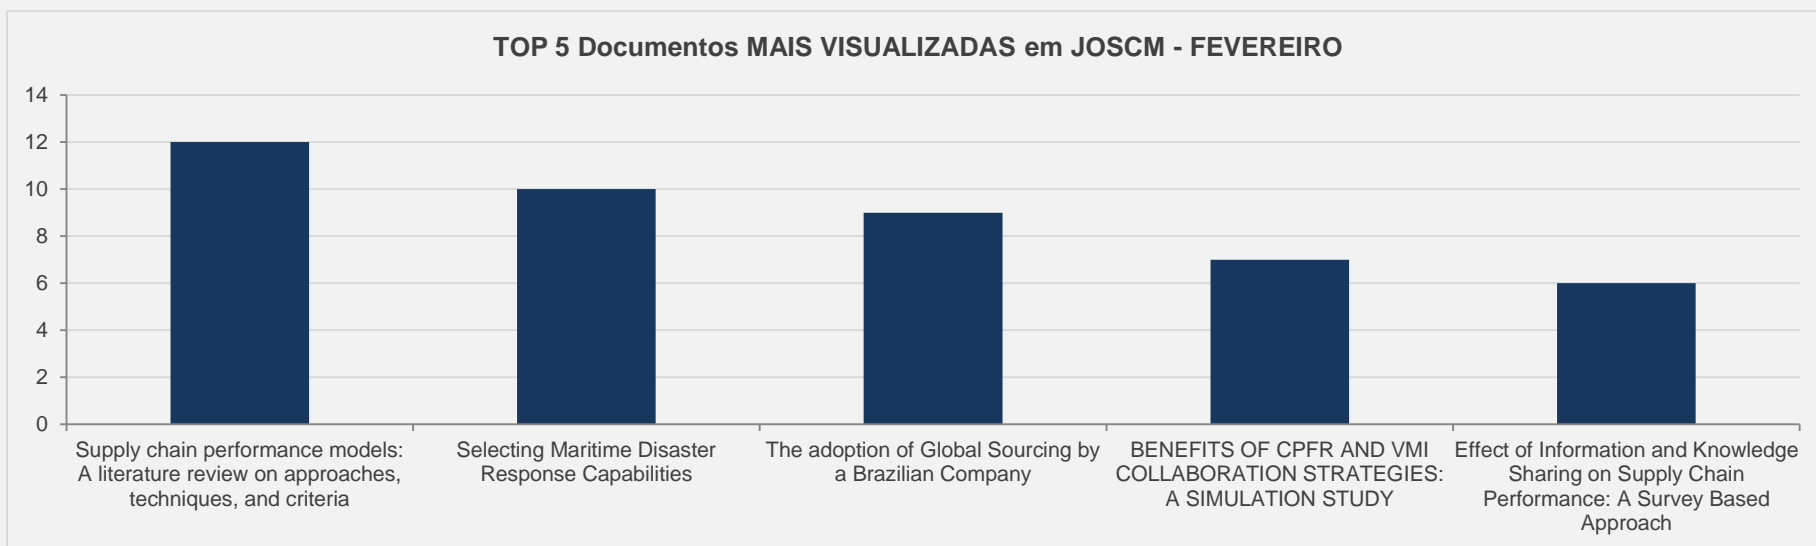

3.7 – JOSCM - PERIÓDICO CIENTÍFICO – FEVEREIRO

VISITAS: 592

VISITANTES: 504

NOVAS VISITAS: 0%
em relação ao mês anterior

PÁGINAS POR VISITA: 3