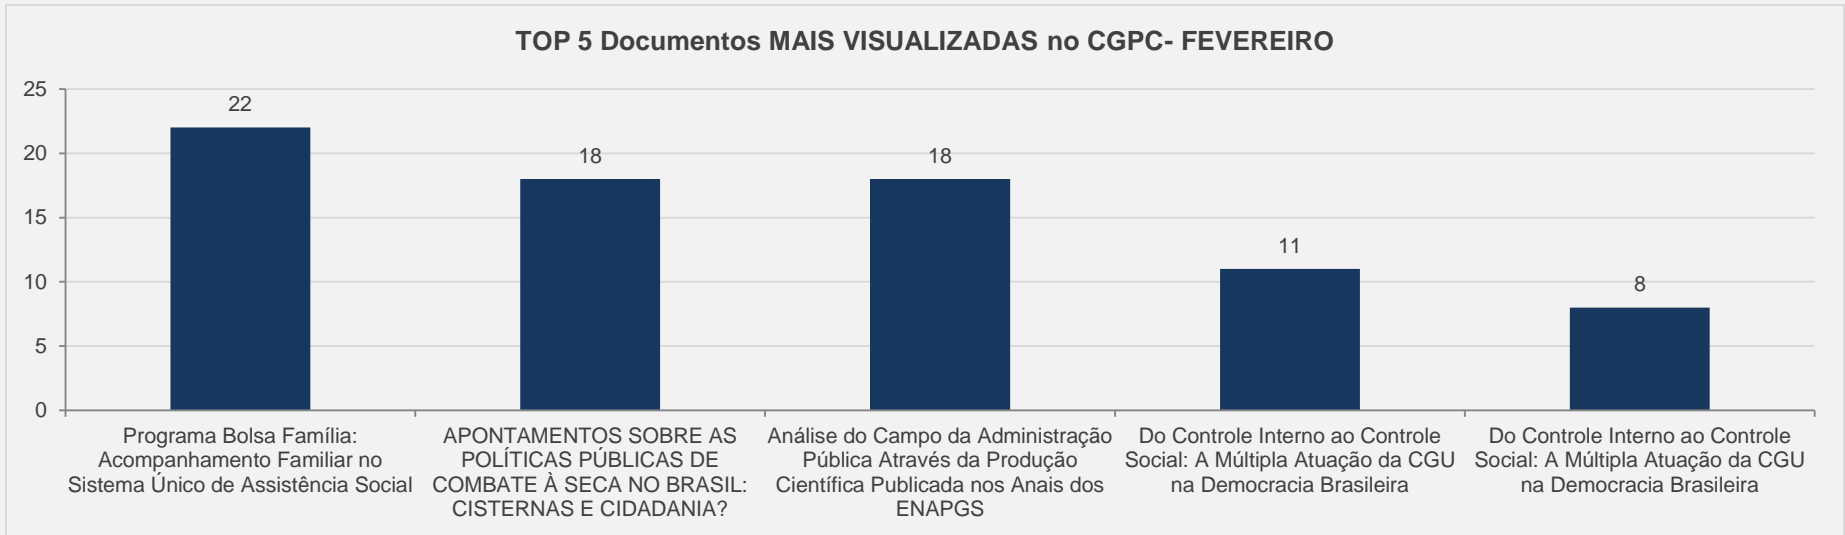

3.5 – Cadernos de Gestão Pública e Cidadania - PERIÓDICO CIENTÍFICO – FEVEREIRO

VISITAS: 870

VISITANTES: 666

NOVAS VISITAS: +10%
em relação ao mês anterior

PÁGINAS POR VISITA: 4