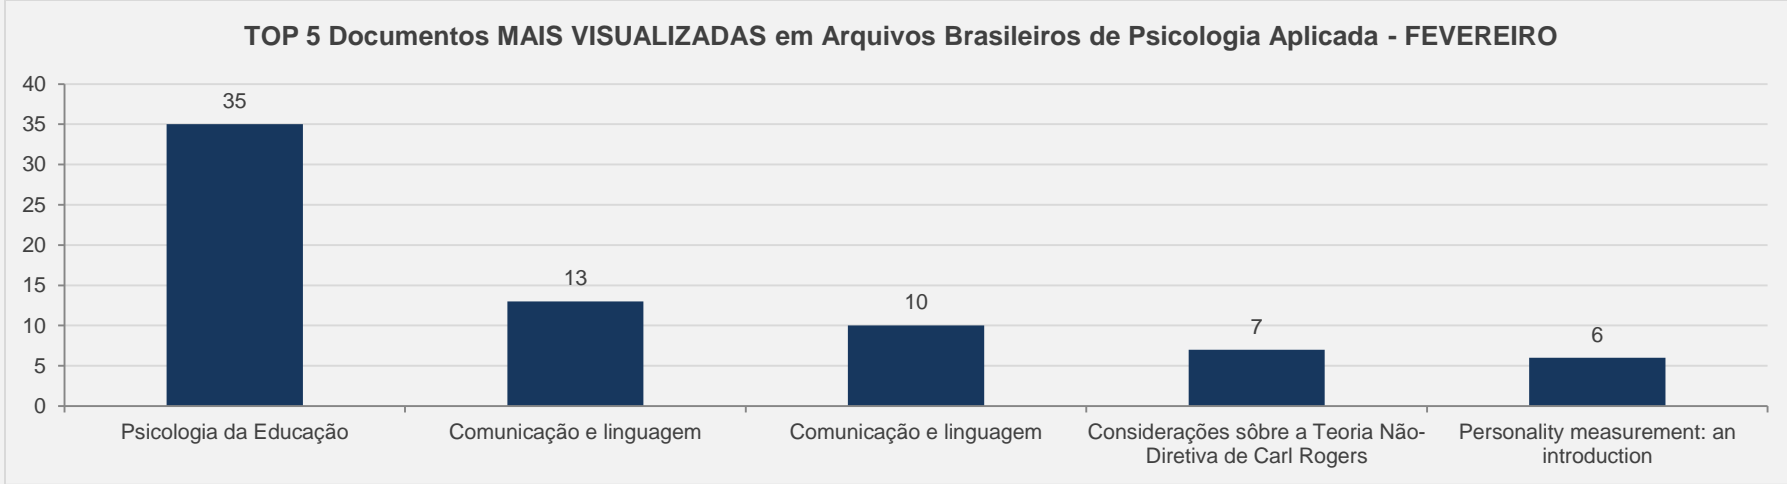

VISITANTES: 32.307

NOVAS VISITAS: +62%
em relação ao mês anterior

PÁGINAS POR VISITA: 2

3.1 – Arq. Brasileiros de Psicologia Aplicada - PERIÓDICO CIENTÍFICO – FEVEREIRO

VISITAS: 254

VISITANTES: 202

NOVAS VISITAS: 0%
em relação ao mês anterior

PÁGINAS POR VISITA: 27

3.2– Arquivos Brasileiros de Psicotécnica - PERIÓDICO CIENTÍFICO – FEVEREIRO

VISITAS: 459

VISITANTES: 416

NOVAS VISITAS: +247%
em relação ao mês anterior

PÁGINAS POR VISITA: 6

3.3 – Boletim da EBAP - PERIÓDICO CIENTÍFICO – FEVEREIRO