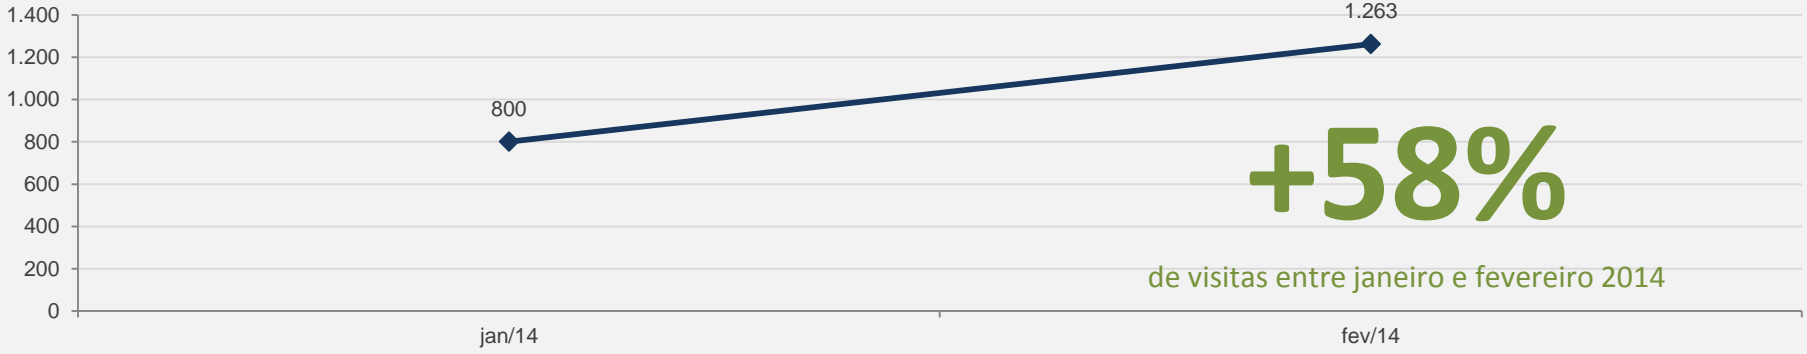

3.6 – GV Casos - PERIÓDICO CIENTÍFICO – FEVEREIRO

VISITAS: 1.263

VISITANTES: 998

NOVAS VISITAS: +64%
em relação ao mês anterior

PÁGINAS POR VISITA: 7

Evolução das visitas