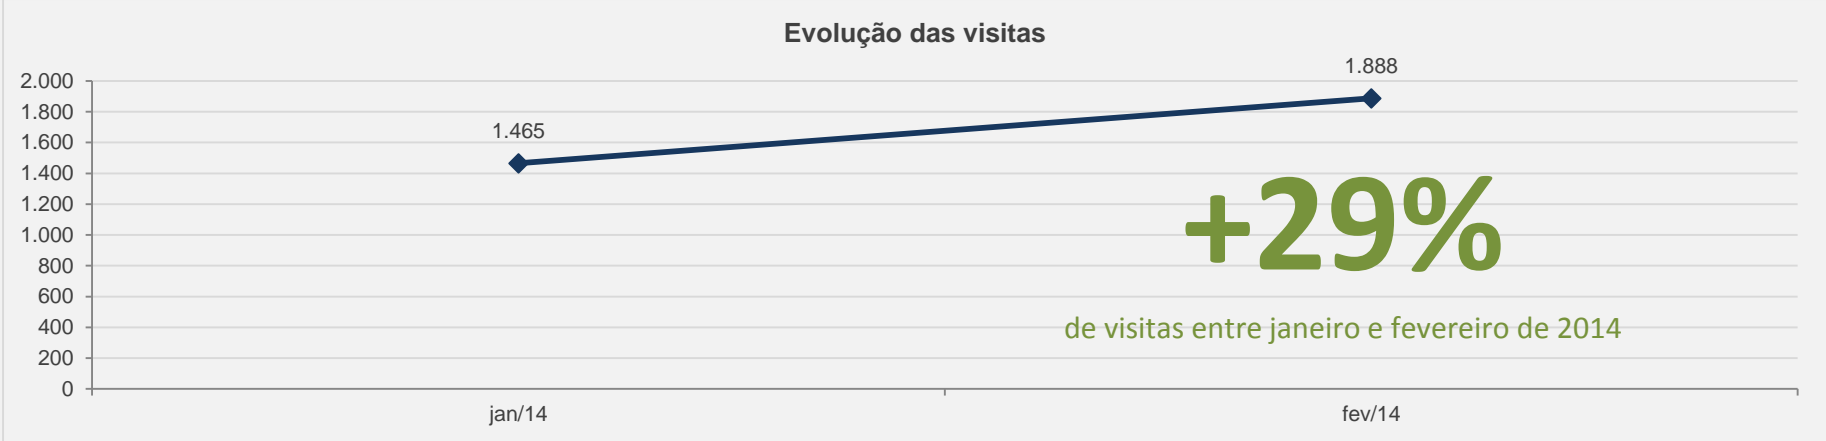

3.12 – Revista de Direito Administrativo – PERIÓDICO CIENTÍFICO - FEVEREIRO

VISITAS: 1.888

VISITANTES: 1.468

NOVAS VISITAS: +33%

PÁGINAS POR VISITA: 8

em relação ao mês anterior