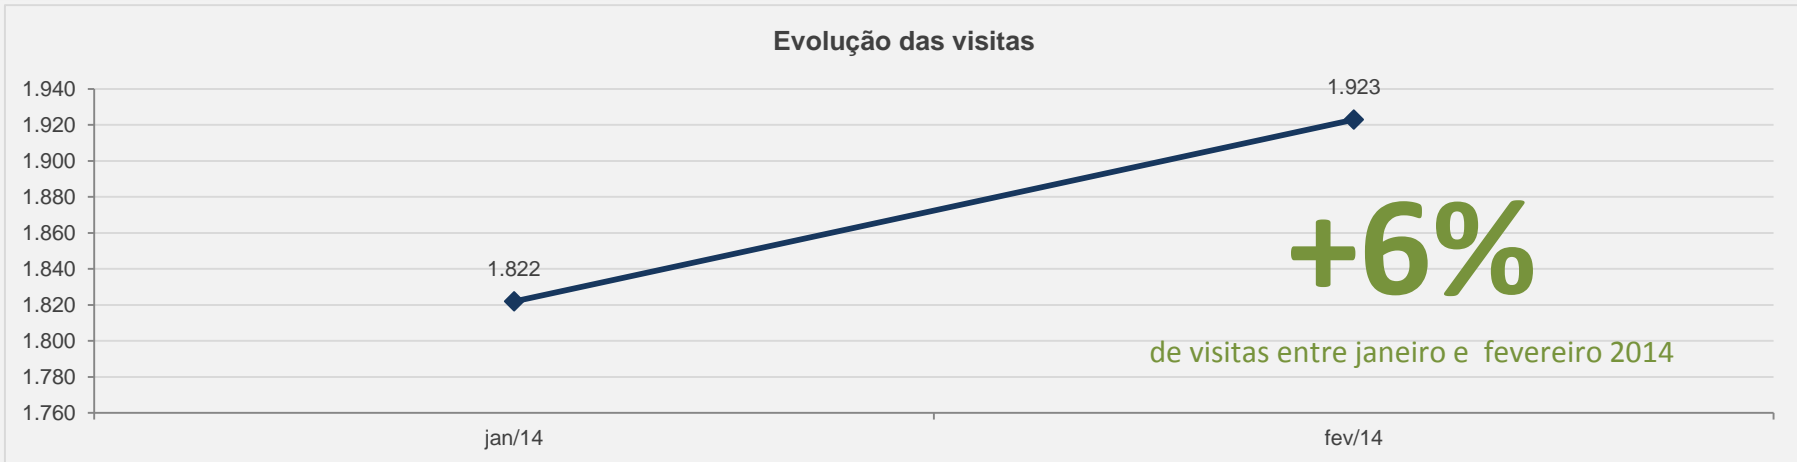

VISITAS:

2.771

VISITANTES:

2.095

NOVAS VISITAS:

31%

PÁGINAS POR VISITA:

4

em relação ao mês anterior

3.10 – Revista Brasileira de Finanças- PERIÓDICO CIENTÍFICO – FEVEREIRO

VISITAS: 1.923

VISITANTES: 1.580

NOVAS VISITAS: +8%
em relação ao mês anterior

PÁGINAS POR VISITA: 3

3.11 – Revista de Administração Pública - PERIÓDICO CIENTÍFICO – FEVEREIRO