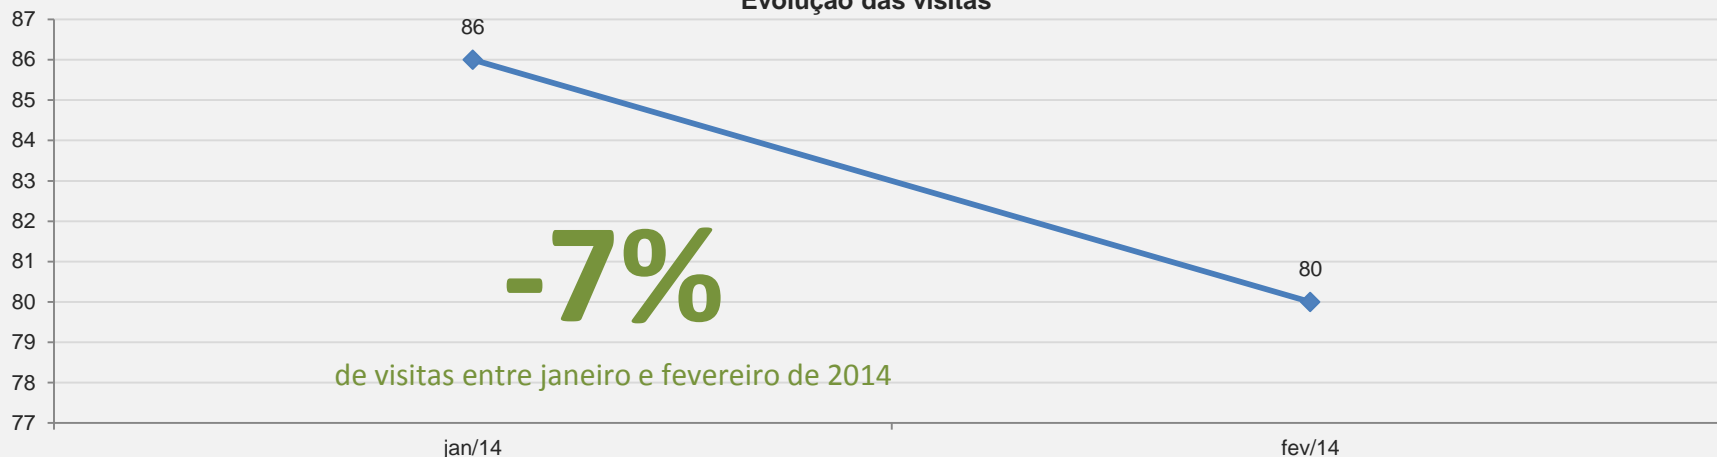

VISITAS:

80

VISITANTES:

70

NOVAS VISITAS:

+9%

PÁGINAS POR VISITA:

2

em relação ao mês anterior

Evolução das visitas

TOP 5 Documentos MAIS VISUALIZADAS dentre os Boletim da EBAP - FEVEREIRO

3.4 – Cadernos EBAPE.BR - PERIÓDICO CIENTÍFICO – FEVEREIRO

VISITAS: 5.065 **VISITANTES:** 3.752