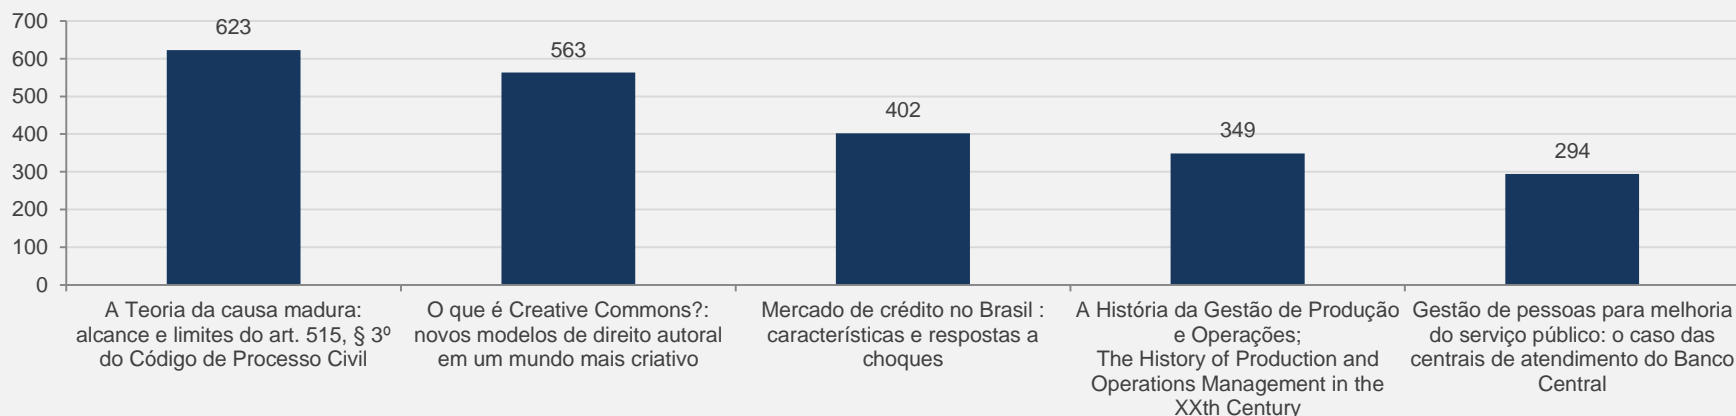

2 - REPOSITÓRIO DIGITAL – FEVEREIRO

VISITAS: 54.007

VISITANTES: 47.467

NOVAS VISITAS : +66%
em relação ao mês anterior

PÁGINAS POR VISITA: 2

Repositório Digital - Evolução das Visitas

TOP 5 - Documentos mais visualizado no repositório digital - FEVEREIRO