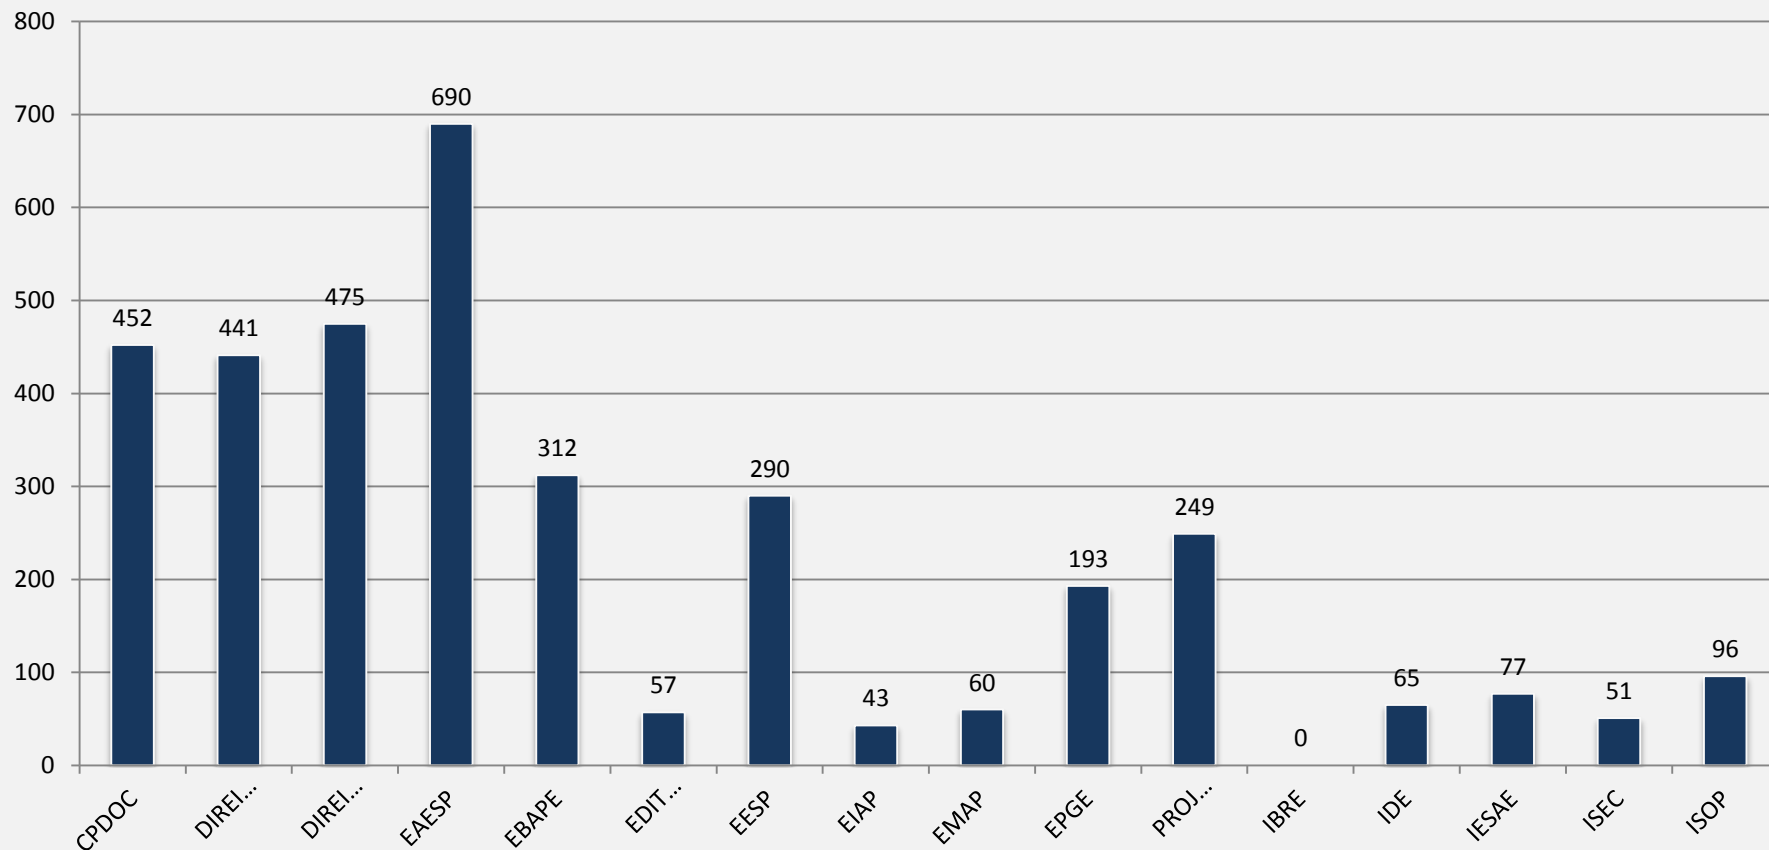

Nº DE DOC. NO REPOSITÓRIO: 9.288

TÍTULOS DE REVISTAS: 15

Nº DE VISITAS: 47.467

% DE CRESCIMENTO *(em relação à jan/14)*: + 59 %

RELAÇÃO PERCENTUAL ENTRE OS DIVERSOS AMBIENTES DA BIBLIOTECA DIGITAL

[TOPO](#)

2 - REPOSITÓRIO DIGITAL – FEVEREIRO

VISITAS: 54.007

VISITANTES: 47.467

NOVAS VISITAS : +66%
em relação ao mês anterior

PÁGINAS POR VISITA: 2

Repositório Digital - Evolução das Visitas

TOP 5 - Documentos mais visualizado no repositório digital - FEVEREIRO

2.1 – COMUNIDADES - REPOSITÓRIO DIGITAL – FEVEREIRO

VISITAS:

3.551

NOVOS DOC. INSERIDOS: 58

VISTAS AS COLEÇÕES DO REPOSITÓRIO DIGITAL - FEVEREIRO

3 - SOMA DE TODOS OS PERIÓDICOS CIENTÍFICOS – FEVEREIRO

VISITAS: 40.488

VISITAS:

2.771

VISITANTES:

2.095

NOVAS VISITAS:

31%

PÁGINAS POR VISITA:

4