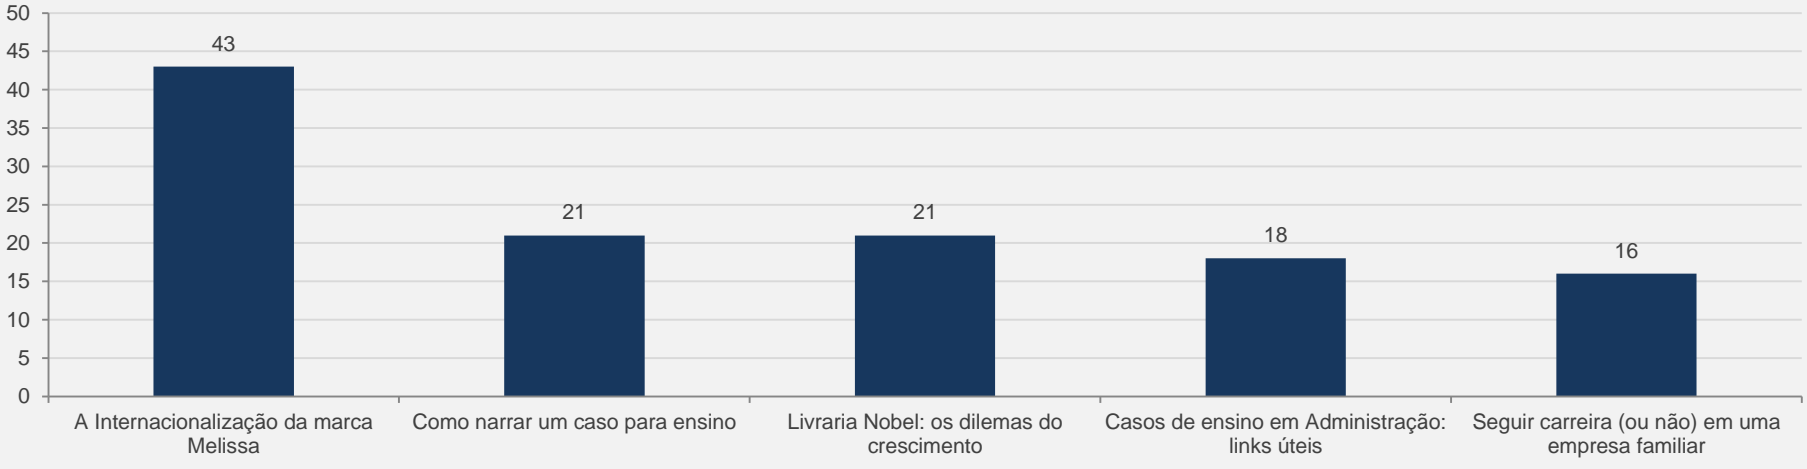

VISITAS: 870

VISITANTES: 666

NOVAS VISITAS: +10%
em relação ao mês anterior

PÁGINAS POR VISITA: 4

3.6 – GV Casos - PERIÓDICO CIENTÍFICO – FEVEREIRO

VISITAS: 1.263

VISITANTES: 998

NOVAS VISITAS: +64%
em relação ao mês anterior

PÁGINAS POR VISITA: 7

Evolução das visitas

TOP 5 Documentos MAIS VISUALIZADAS na GVCasos - FEVEREIRO

3.7 – JOSCM - PERIÓDICO CIENTÍFICO – FEVEREIRO

VISITAS: 592

VISITANTES: 504

NOVAS VISITAS: 0%
em relação ao mês anterior