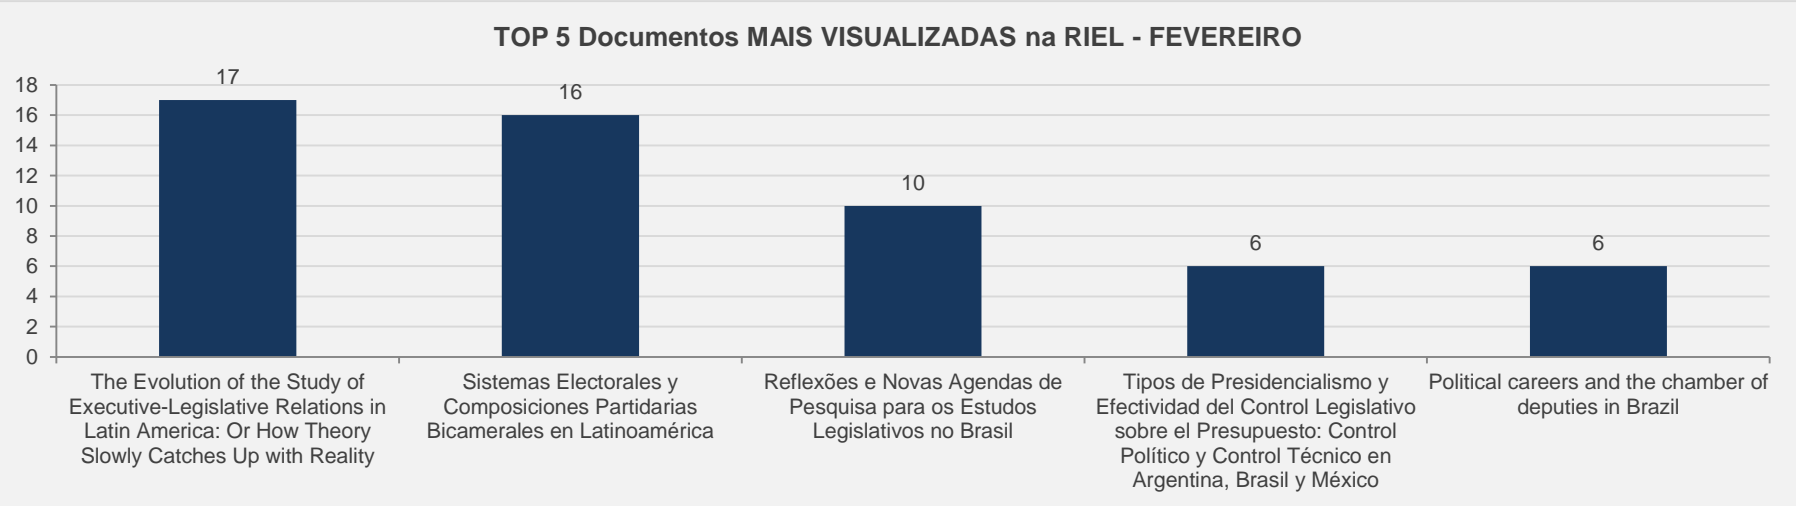

3.14 – RIEL – PERIÓDICO CIENTÍFICO - FEVEREIRO

VISITAS: 125 **VISITANTES:** 99

NOVAS VISITAS: -4% **PÁGINAS POR VISITA:** 2

em relação ao mês anterior