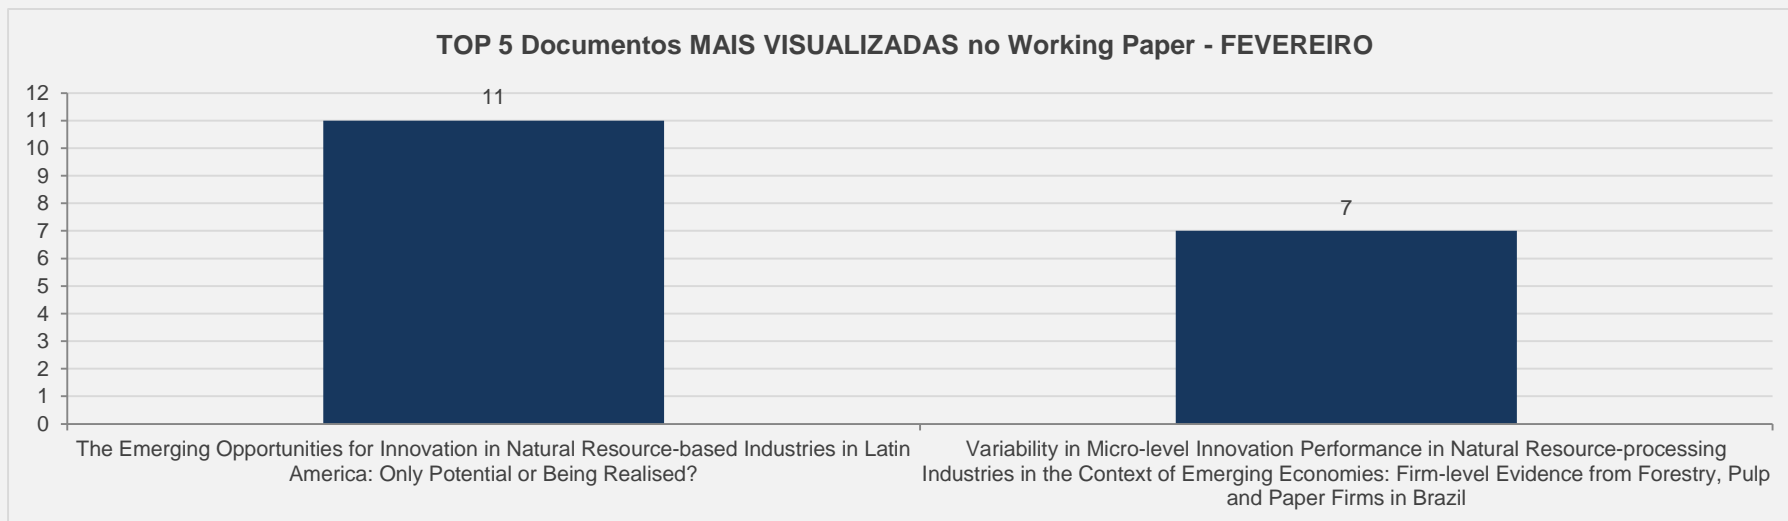

em relação ao mês anterior

3.15– Technological Learning and Innovation WPS – PERIÓDICO CIENTÍFICO - FEVEREIRO

VISITAS: 27 VISITANTES: 25

NOVAS VISITAS: -56% PÁGINAS POR VISITA: 2

em relação ao mês anterior