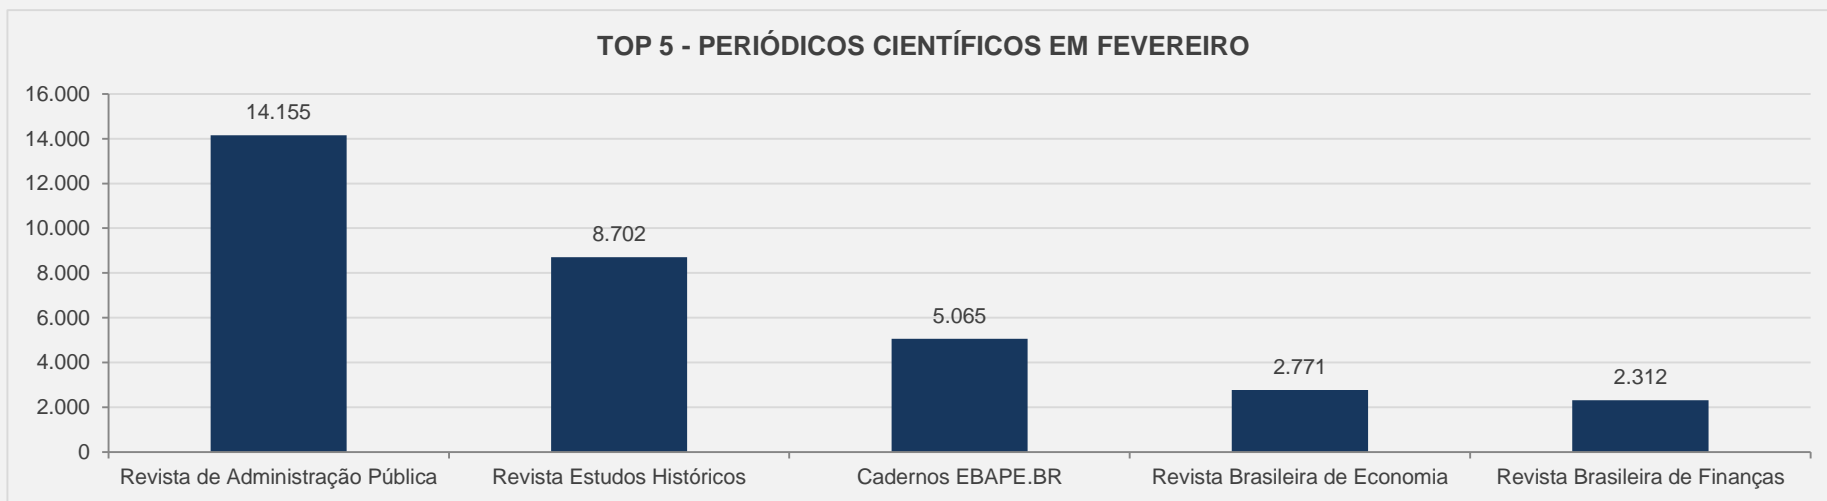

2 - REPOSITÓRIO DIGITAL – FEVEREIRO

VISITAS: 54.007

VISITANTES: 47.467

NOVAS VISITAS : +66%
em relação ao mês anterior

PÁGINAS POR VISITA: 2

Repositório Digital - Evolução das Visitas

TOP 5 - Documentos mais visualizado no repositório digital - FEVEREIRO

2.1 – COMUNIDADES - REPOSITÓRIO DIGITAL – FEVEREIRO

VISITAS:

3.551

NOVOS DOC. INSERIDOS: 58

VISTAS AS COLEÇÕES DO REPOSITÓRIO DIGITAL - FEVEREIRO

3 - SOMA DE TODOS OS PERIÓDICOS CIENTÍFICOS – FEVEREIRO

VISITAS: 40.488

VISITANTES: 32.307

NOVAS VISITAS: +62%
em relação ao mês anterior

PÁGINAS POR VISITA: 2

3.1 – Arq. Brasileiros de Psicologia Aplicada - PERIÓDICO CIENTÍFICO – FEVEREIRO

VISITAS: 254

VISITANTES: 202

NOVAS VISITAS: 0%
em relação ao mês anterior