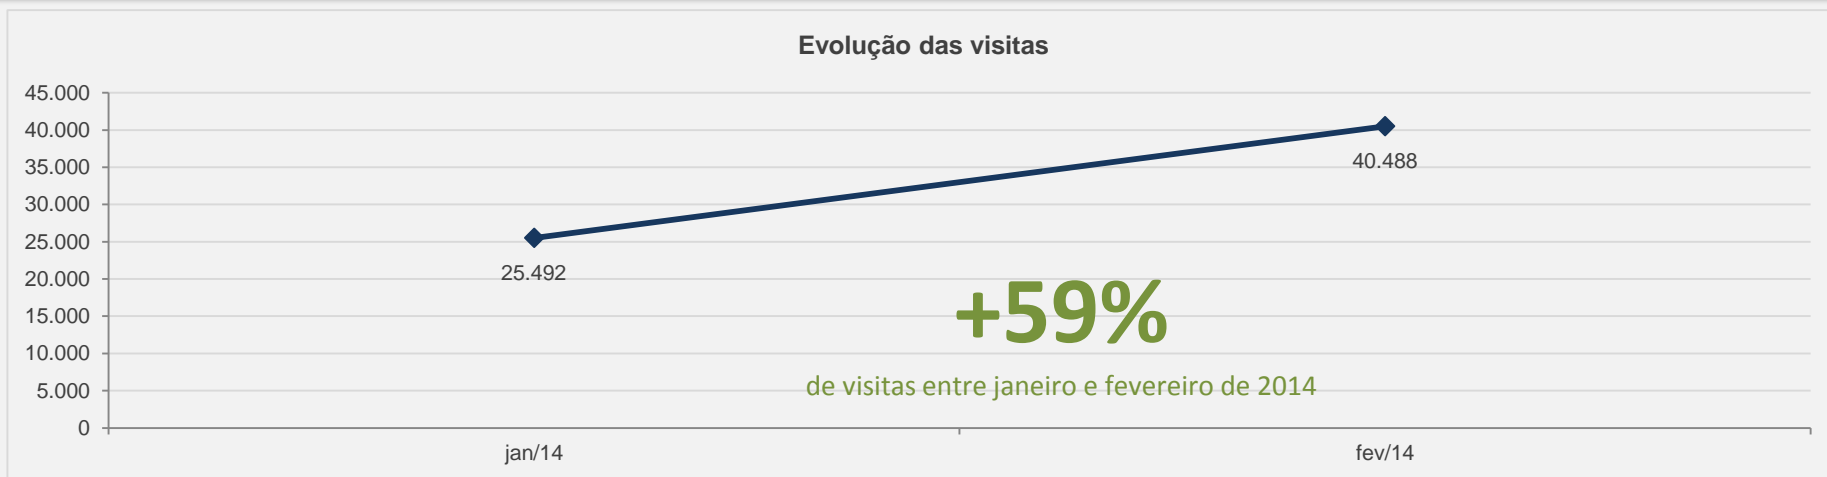

2 - REPOSITÓRIO DIGITAL – FEVEREIRO

VISITAS: 54.007

VISITANTES: 47.467

NOVAS VISITAS : +66%
em relação ao mês anterior

PÁGINAS POR VISITA: 2

Repositório Digital - Evolução das Visitas

TOP 5 - Documentos mais visualizado no repositório digital - FEVEREIRO

2.1 – COMUNIDADES - REPOSITÓRIO DIGITAL – FEVEREIRO

VISITAS:

3.551

NOVOS DOC. INSERIDOS: 58

VISTAS AS COLEÇÕES DO REPOSITÓRIO DIGITAL - FEVEREIRO

3 - SOMA DE TODOS OS PERIÓDICOS CIENTÍFICOS – FEVEREIRO

VISITAS: 40.488

VISITANTES: 32.307

NOVAS VISITAS: +62%
em relação ao mês anterior

PÁGINAS POR VISITA: 2

3.1 – Arq. Brasileiros de Psicologia Aplicada - PERIÓDICO CIENTÍFICO – FEVEREIRO

VISITAS: 254

VISITANTES: 202

NOVAS VISITAS: 0%
em relação ao mês anterior