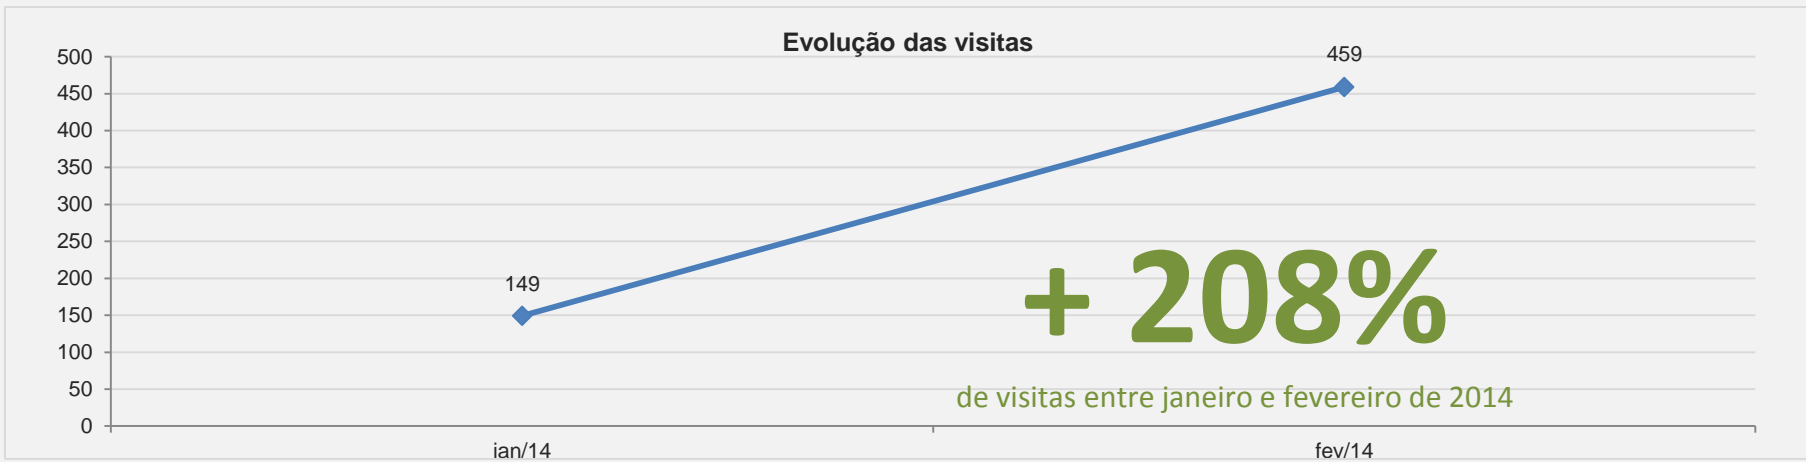

VISITANTES: 32.307

NOVAS VISITAS: +62%
em relação ao mês anterior

PÁGINAS POR VISITA: 2

3.1 – Arq. Brasileiros de Psicologia Aplicada - PERIÓDICO CIENTÍFICO – FEVEREIRO

VISITAS: 254

VISITANTES: 202

NOVAS VISITAS: 0%
em relação ao mês anterior

PÁGINAS POR VISITA: 27

3.2– Arquivos Brasileiros de Psicotécnica - PERIÓDICO CIENTÍFICO – FEVEREIRO

VISITAS: 459

VISITANTES: 416

NOVAS VISITAS: +247%
em relação ao mês anterior

PÁGINAS POR VISITA: 6

3.3 – Boletim da EBAP - PERIÓDICO CIENTÍFICO – FEVEREIRO

VISITAS:

80

VISITANTES:

70

NOVAS VISITAS:

+9%

PÁGINAS POR VISITA:

2