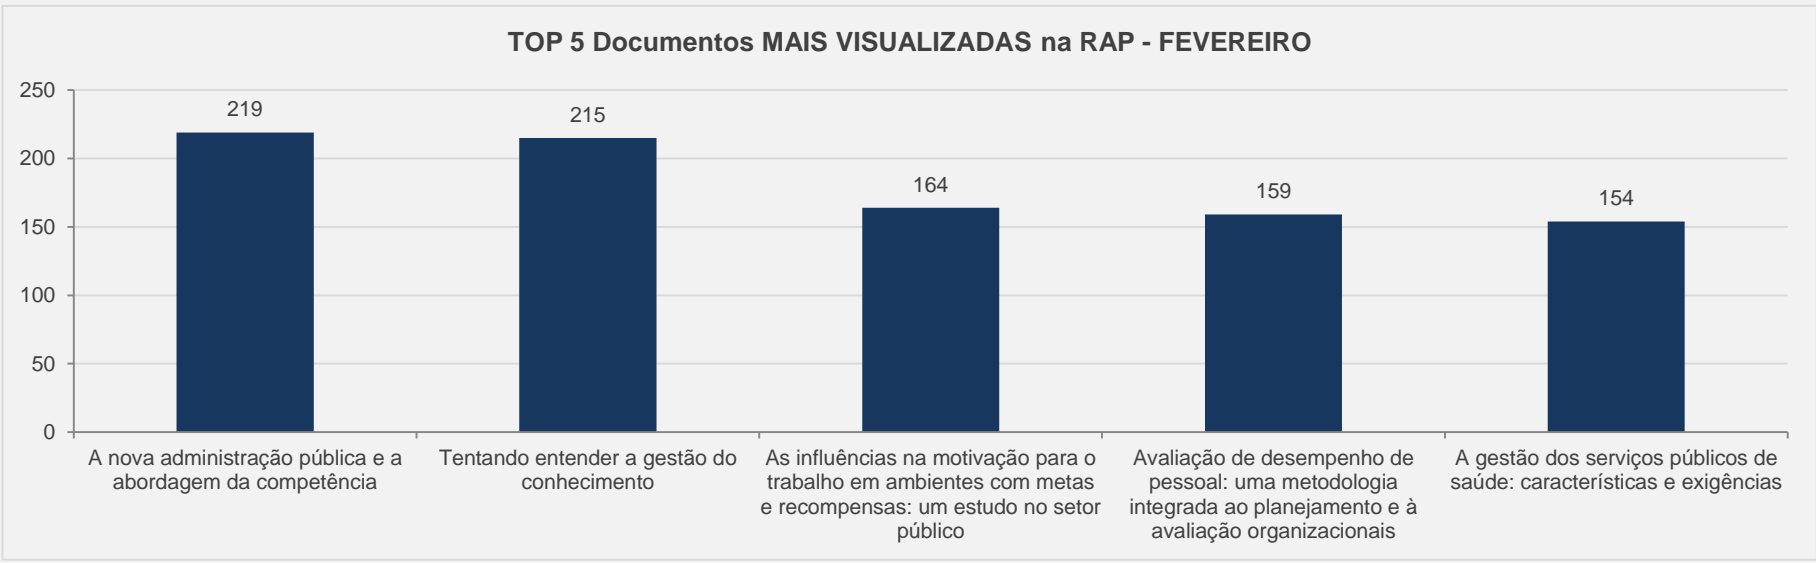

3.11 – Revista de Administração Pública - PERIÓDICO CIENTÍFICO – FEVEREIRO

VISITAS: 14.155

VISITANTES: 11.092

NOVAS VISITAS: +71%
em relação ao mês anterior

PÁGINAS POR VISITA: 3