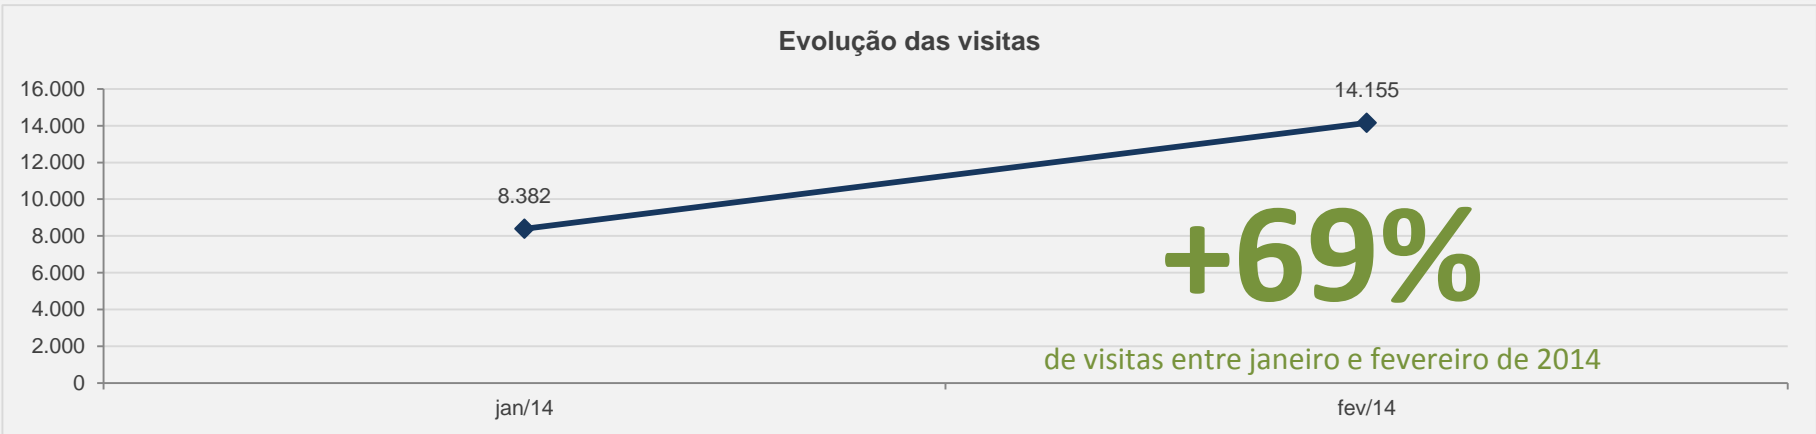

3.11 – Revista de Administração Pública - PERIÓDICO CIENTÍFICO – FEVEREIRO

VISITAS: 14.155

VISITANTES: 11.092

NOVAS VISITAS: +71%
em relação ao mês anterior

PÁGINAS POR VISITA: 3