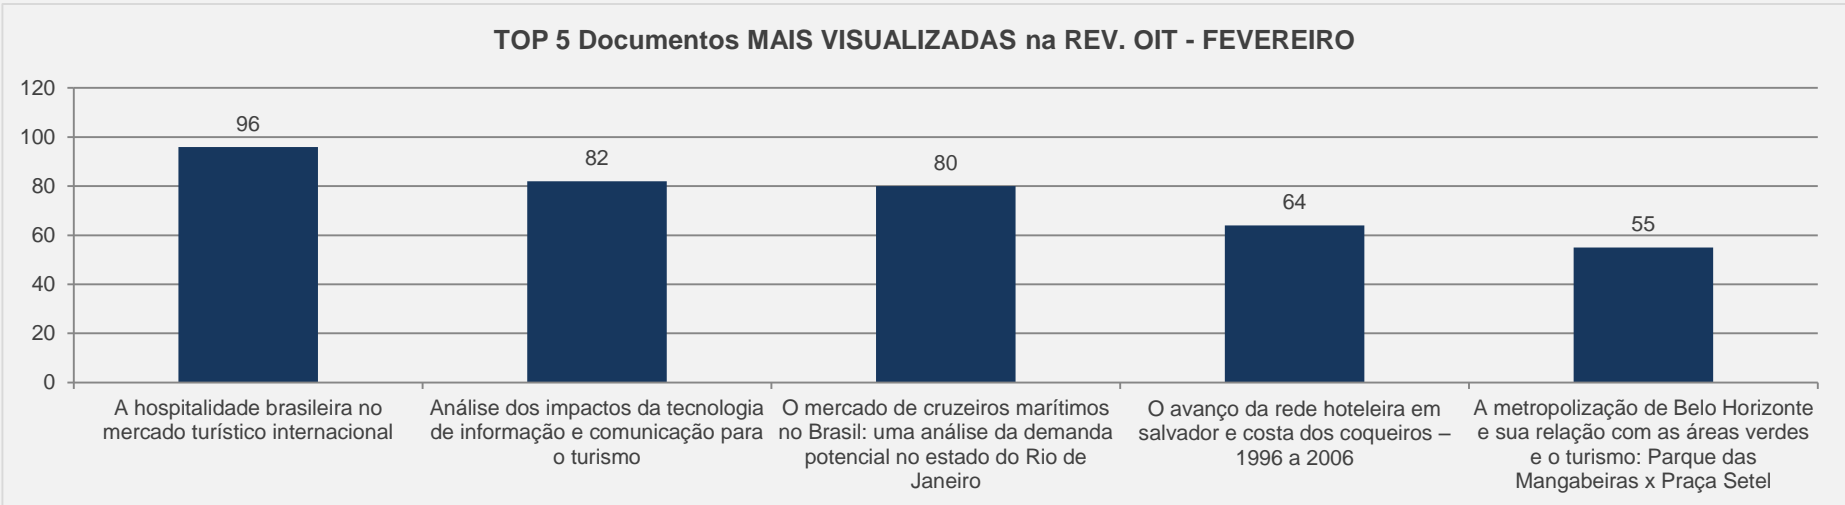

PÁGINAS POR VISITA: 7

Evolução das visitas

TOP 5 Documentos MAIS VISUALIZADAS na GVCasos - FEVEREIRO

3.7 – JOSCM - PERIÓDICO CIENTÍFICO – FEVEREIRO

VISITAS: 592

VISITANTES: 504

NOVAS VISITAS: 0%
em relação ao mês anterior

PÁGINAS POR VISITA: 3

3.8 – Revista Acadêmica OIT - PERIÓDICO CIENTÍFICO – FEVEREIRO

VISITAS: 2.312

VISITANTES: 2.004

NOVAS VISITAS: 57%
em relação ao mês anterior

PÁGINAS POR VISITA: 2

3.9 – Revista Brasileira de Economia - PERIÓDICO CIENTÍFICO – FEVEREIRO

VISITAS:

2.771

VISITANTES:

2.095

NOVAS VISITAS:

31%

PÁGINAS POR VISITA:

4