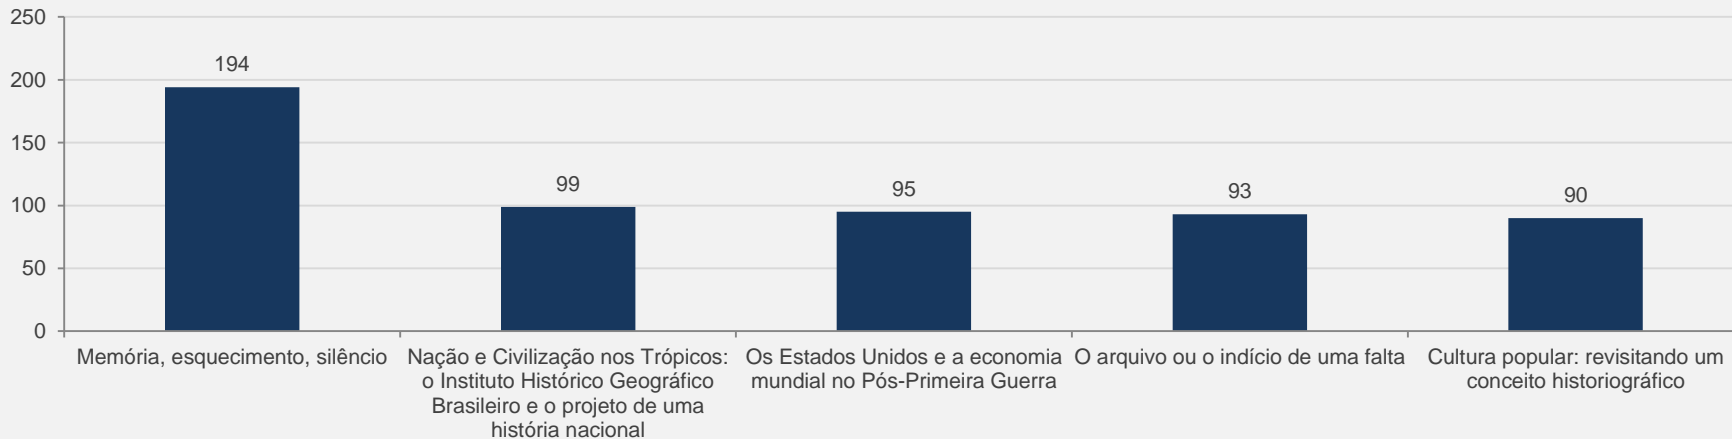

NOVAS VISITAS: +33%

PÁGINAS POR VISITA: 8

em relação ao mês anterior

3.13 – Revista Estudos Históricos – PERIÓDICO CIENTÍFICO - FEVEREIRO

VISITAS: 8.702 **VISITANTES:** 7.336

NOVAS VISITAS: +88% **PÁGINAS POR VISITA:** 3

em relação ao mês anterior

Evolução das visitas

TOP 5 Documentos MAIS VISUALIZADAS na Estudos Históricos - FEVEREIRO

3.14 – RIEL – PERIÓDICO CIENTÍFICO - FEVEREIRO

VISITAS: 125 **VISITANTES:** 99

NOVAS VISITAS: -4% **PÁGINAS POR VISITA:** 2