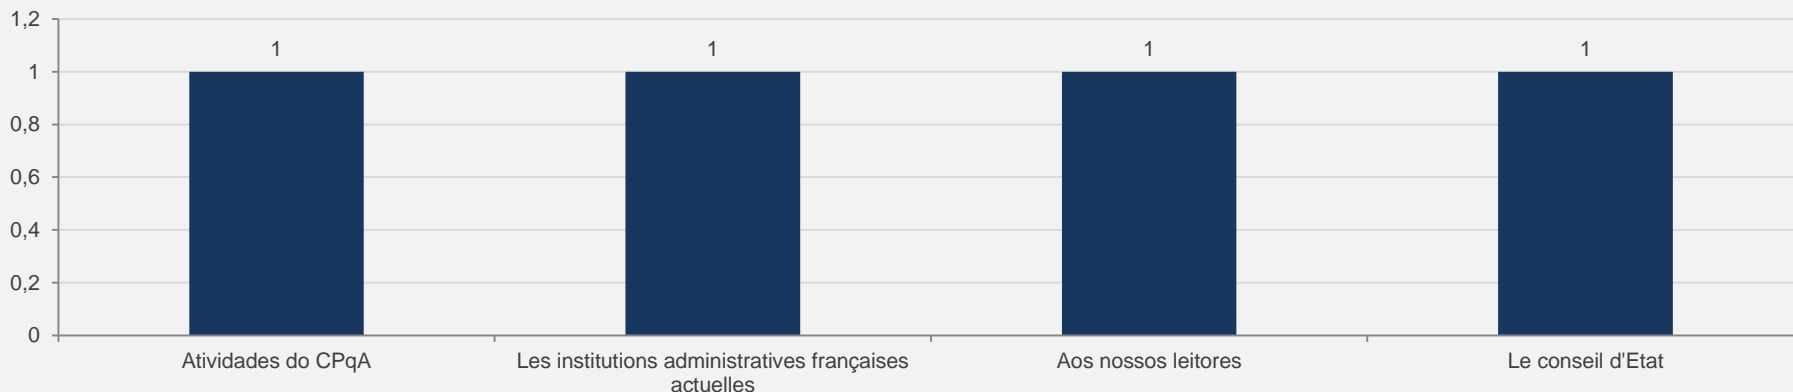

PÁGINAS POR VISITA: 27

3.2– Arquivos Brasileiros de Psicotécnica - PERIÓDICO CIENTÍFICO – FEVEREIRO

VISITAS: 459

VISITANTES: 416

NOVAS VISITAS: +247%
em relação ao mês anterior

PÁGINAS POR VISITA: 6

3.3 – Boletim da EBAP - PERIÓDICO CIENTÍFICO – FEVEREIRO

VISITAS:

80

VISITANTES:

70

NOVAS VISITAS:

+9%

PÁGINAS POR VISITA:

2

em relação ao mês anterior

Evolução das visitas

TOP 5 Documentos MAIS VISUALIZADAS dentre os Boletim da EBAP - FEVEREIRO

3.4 – Cadernos EBAPE.BR - PERIÓDICO CIENTÍFICO – FEVEREIRO

VISITAS: 5.065 **VISITANTES:** 3.752