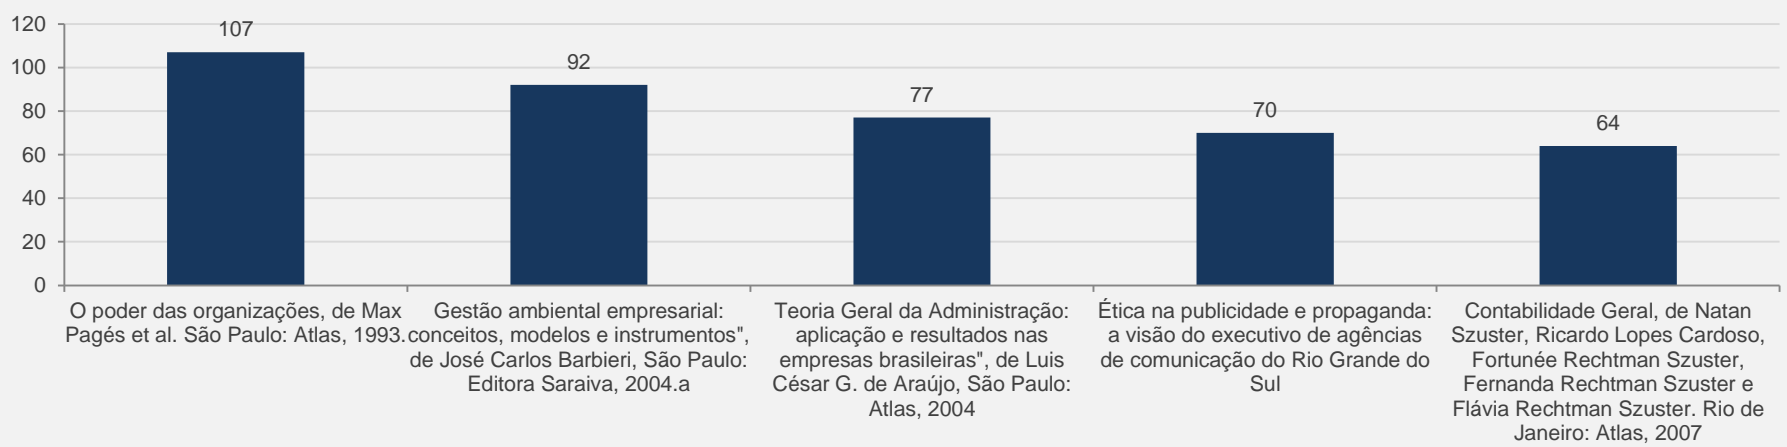

TOP 5 Documentos MAIS VISUALIZADAS no Cadernos EBAPE - FEVEREIRO