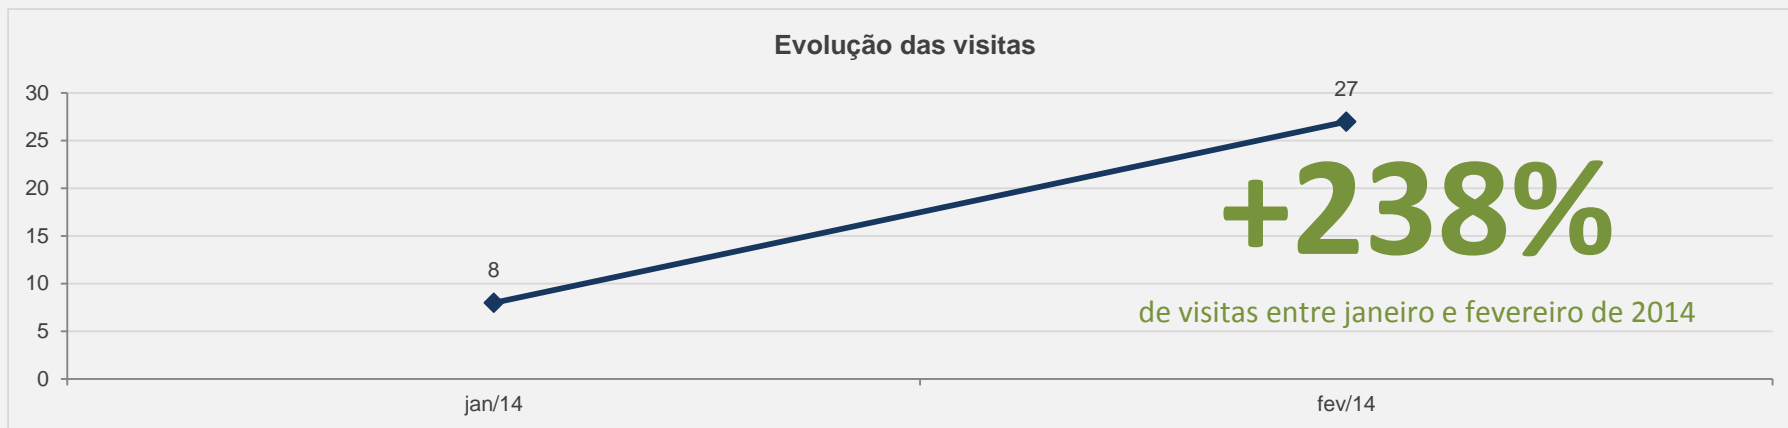

em relação ao mês anterior

Evolução das visitas

TOP 5 Documentos MAIS VISUALIZADAS na Estudos Históricos - FEVEREIRO

3.14 – RIEL – PERIÓDICO CIENTÍFICO - FEVEREIRO

VISITAS: 125 **VISITANTES:** 99

NOVAS VISITAS: -4% **PÁGINAS POR VISITA:** 2

em relação ao mês anterior

3.15– Technological Learning and Innovation WPS – PERIÓDICO CIENTÍFICO - FEVEREIRO

VISITAS: 27 VISITANTES: 25

NOVAS VISITAS: -56% PÁGINAS POR VISITA: 2

em relação ao mês anterior