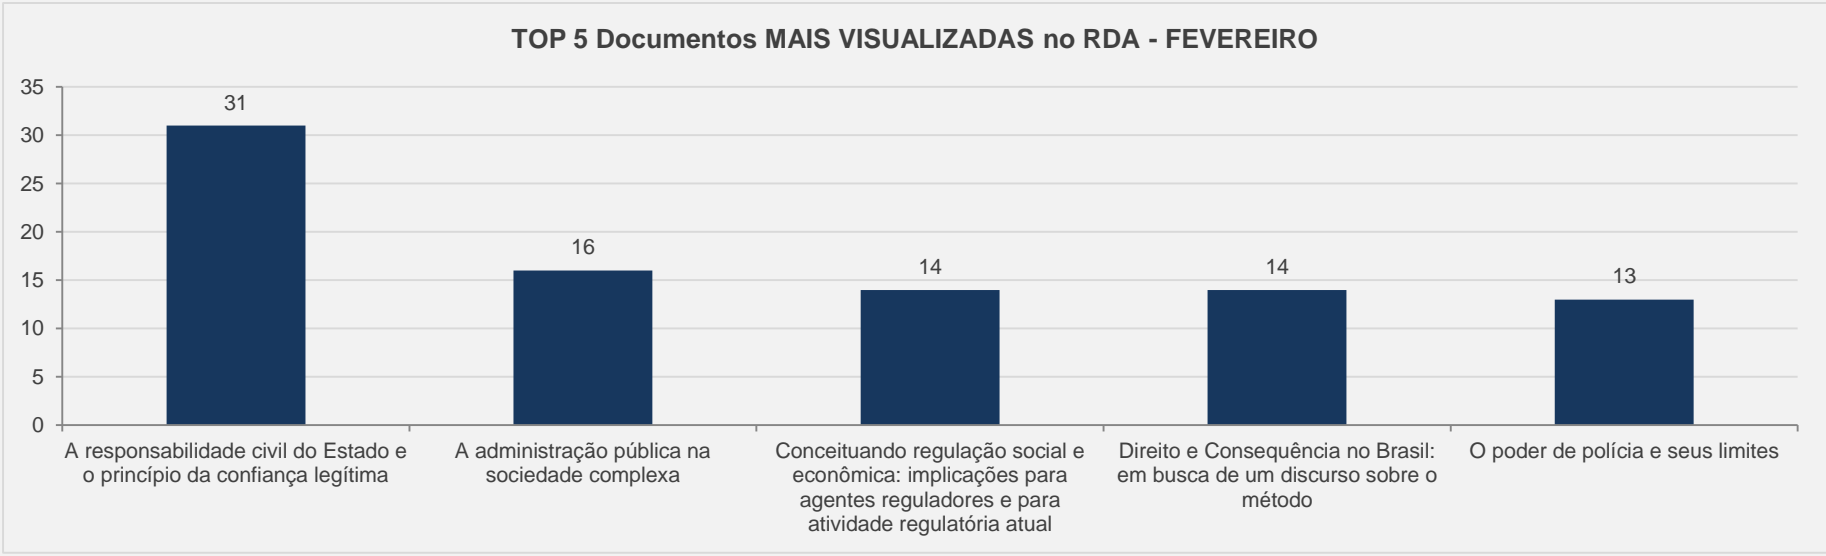

3.12 – Revista de Direito Administrativo – PERIÓDICO CIENTÍFICO - FEVEREIRO

VISITAS: 1.888

VISITANTES: 1.468

NOVAS VISITAS: +33%

PÁGINAS POR VISITA: 8

em relação ao mês anterior