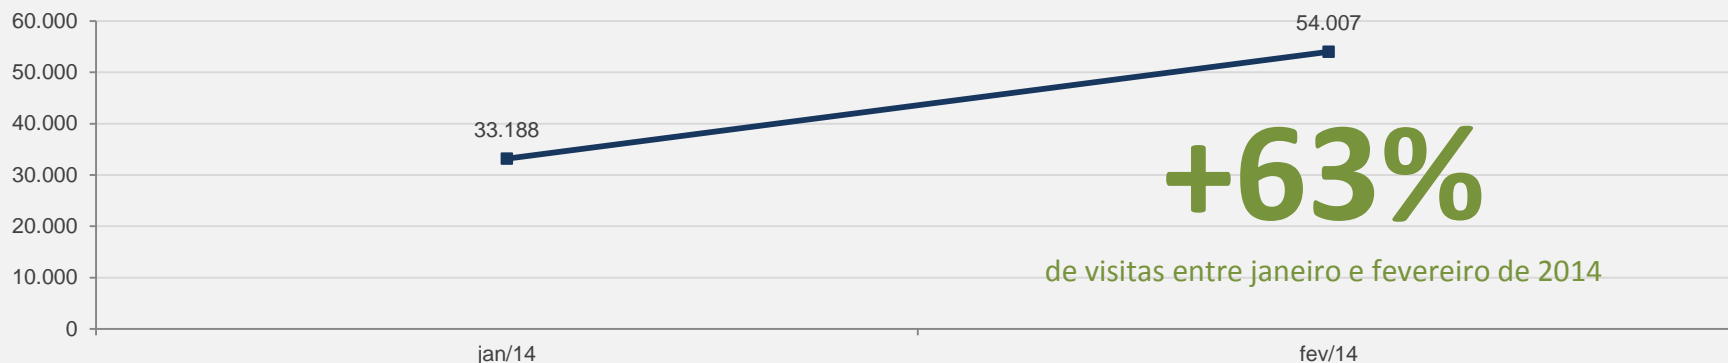

Nº DE DOC. NO REPOSITÓRIO: 9.288

TÍTULOS DE REVISTAS: 15

Nº DE VISITAS: 47.467

% DE CRESCIMENTO *(em relação à jan/14)*: + 59 %

RELAÇÃO PERCENTUAL ENTRE OS DIVERSOS AMBIENTES DA BIBLIOTECA DIGITAL

[TOPO](#)

2 - REPOSITÓRIO DIGITAL – FEVEREIRO

VISITAS: 54.007

VISITANTES: 47.467

NOVAS VISITAS : +66%
em relação ao mês anterior

PÁGINAS POR VISITA: 2

Repositório Digital - Evolução das Visitas

TOP 5 - Documentos mais visualizado no repositório digital - FEVEREIRO

2.1 – COMUNIDADES - REPOSITÓRIO DIGITAL – FEVEREIRO

VISITAS:

3.551

NOVOS DOC. INSERIDOS: 58

VISTAS AS COLEÇÕES DO REPOSITÓRIO DIGITAL - FEVEREIRO

3 - SOMA DE TODOS OS PERIÓDICOS CIENTÍFICOS – FEVEREIRO

VISITAS: 40.488