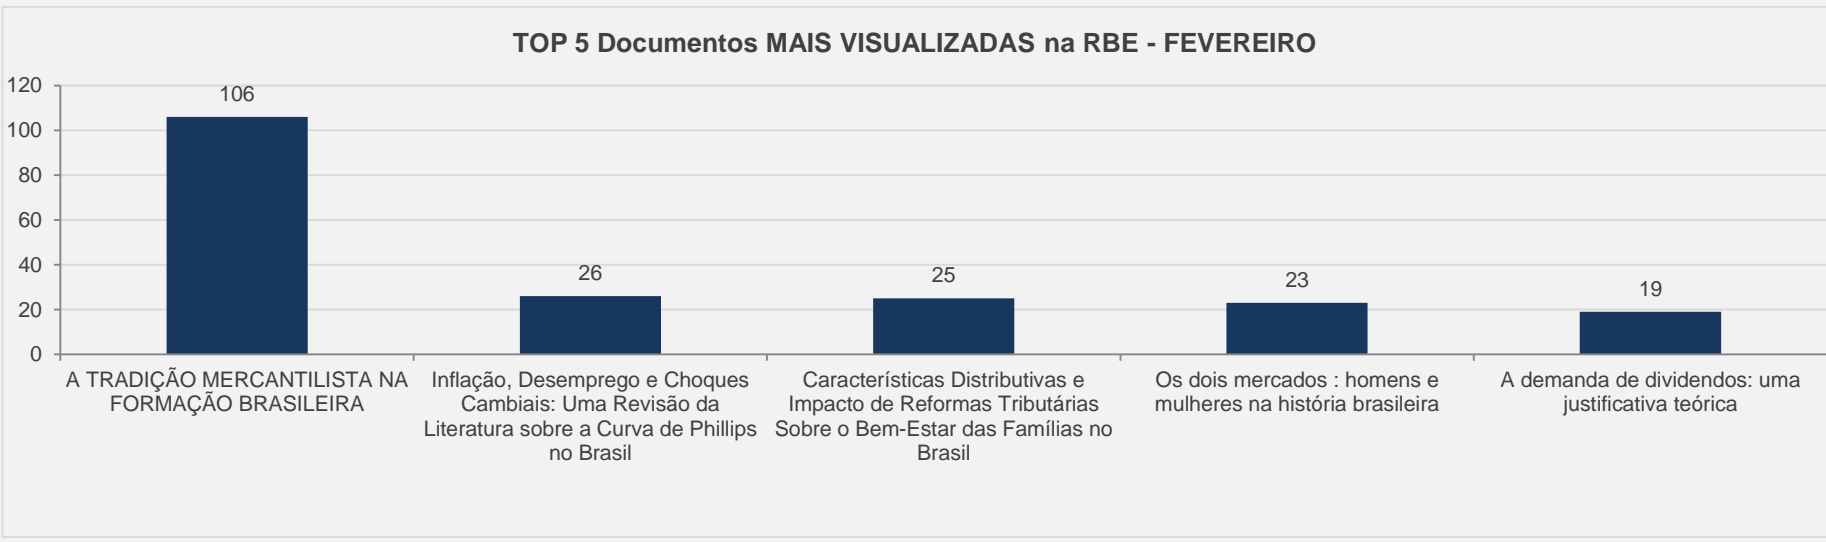

3.9 – Revista Brasileira de Economia - PERIÓDICO CIENTÍFICO – FEVEREIRO

VISITAS:

2.771

VISITANTES:

2.095

NOVAS VISITAS:

31%

PÁGINAS POR VISITA:

4

em relação ao mês anterior