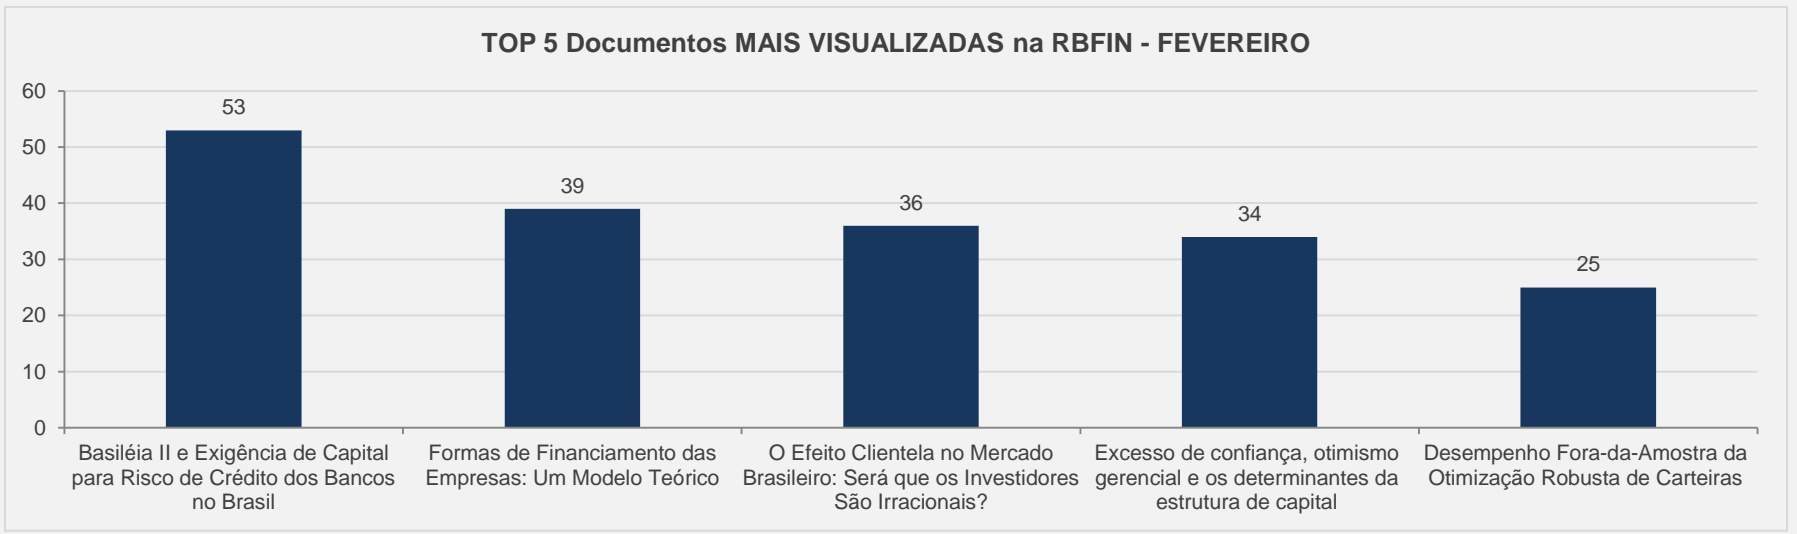

VISITAS:

2.771

VISITANTES:

2.095

NOVAS VISITAS:

31%

PÁGINAS POR VISITA:

4

em relação ao mês anterior

3.10 – Revista Brasileira de Finanças- PERIÓDICO CIENTÍFICO – FEVEREIRO

VISITAS: 1.923

VISITANTES: 1.580

NOVAS VISITAS: +8%
em relação ao mês anterior

PÁGINAS POR VISITA: 3

3.11 – Revista de Administração Pública - PERIÓDICO CIENTÍFICO – FEVEREIRO