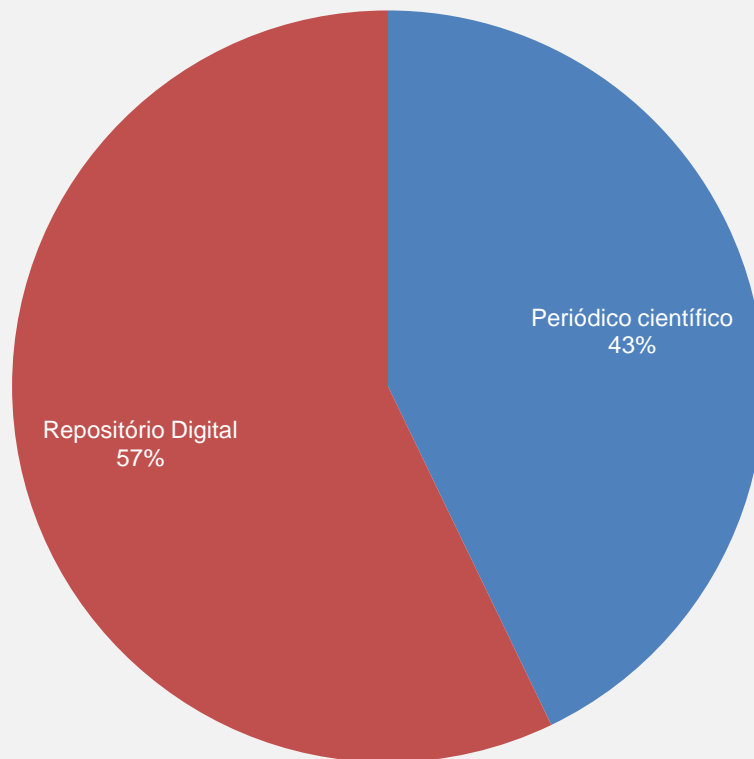

[3.8 – Rev. Brasileira de Finanças](#)

[3.9 – Rev. Administração Pública](#)

[3.10 – Rev. Direito Administrativo](#)

[3.11 - Rev. Estudos Históricos](#)

[3.12 – RIEL](#)

[3.13 – Working Paper](#)

VISÃO GLOBAL DE TODO O ACERVO DA BIBLIOTECA DIGITAL - FEVEREIRO

Nº DE DOC. NO REPOSITÓRIO: 9.288

TÍTULOS DE REVISTAS: 15

Nº DE VISITAS: 47.467

% DE CRESCIMENTO *(em relação à jan/14)*: + 59 %

RELAÇÃO PERCENTUAL ENTRE OS DIVERSOS AMBIENTES DA BIBLIOTECA DIGITAL

[TOPO](#)

2 - REPOSITÓRIO DIGITAL – FEVEREIRO

VISITAS: 54.007

VISITANTES: 47.467

NOVAS VISITAS : +66%
em relação ao mês anterior

PÁGINAS POR VISITA: 2

Repositório Digital - Evolução das Visitas

TOP 5 - Documentos mais visualizado no repositório digital - FEVEREIRO

em relação ao mês anterior

Evolução das visitas

TOP 5 Documentos MAIS VISUALIZADAS na Estudos Históricos - FEVEREIRO

3.14 – RIEL – PERIÓDICO CIENTÍFICO - FEVEREIRO

VISITAS: 125 **VISITANTES:** 99

NOVAS VISITAS: -4% **PÁGINAS POR VISITA:** 2