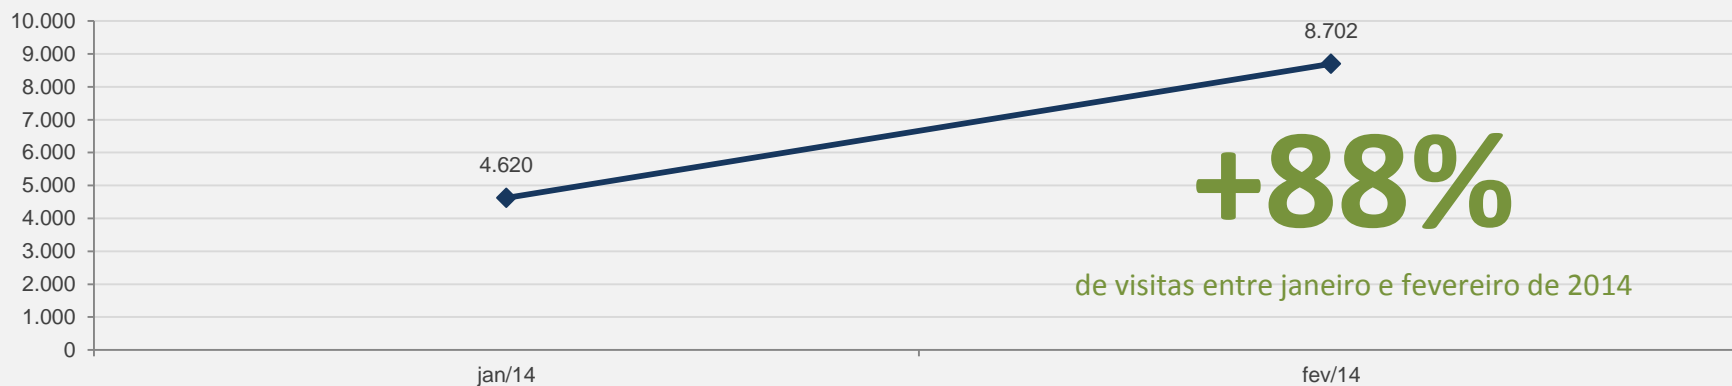

NOVAS VISITAS: +33%

PÁGINAS POR VISITA: 8

em relação ao mês anterior

3.13 – Revista Estudos Históricos – PERIÓDICO CIENTÍFICO - FEVEREIRO

VISITAS: 8.702 **VISITANTES:** 7.336

NOVAS VISITAS: +88% **PÁGINAS POR VISITA:** 3

em relação ao mês anterior

Evolução das visitas

TOP 5 Documentos MAIS VISUALIZADAS na Estudos Históricos - FEVEREIRO

3.14 – RIEL – PERIÓDICO CIENTÍFICO - FEVEREIRO

VISITAS: 125 **VISITANTES:** 99

NOVAS VISITAS: -4% **PÁGINAS POR VISITA:** 2