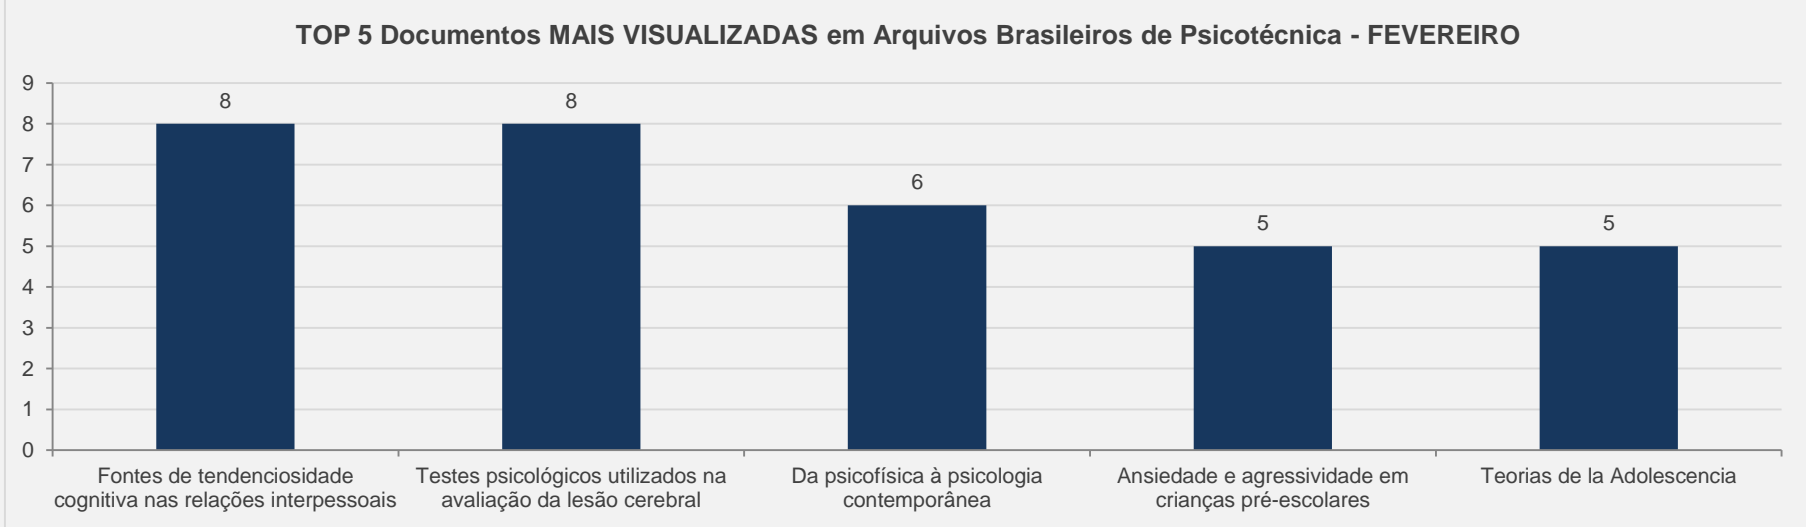

VISITANTES: 32.307

NOVAS VISITAS: +62%
em relação ao mês anterior

PÁGINAS POR VISITA: 2

3.1 – Arq. Brasileiros de Psicologia Aplicada - PERIÓDICO CIENTÍFICO – FEVEREIRO

VISITAS: 254

VISITANTES: 202

NOVAS VISITAS: 0%
em relação ao mês anterior

PÁGINAS POR VISITA: 27

3.2– Arquivos Brasileiros de Psicotécnica - PERIÓDICO CIENTÍFICO – FEVEREIRO

VISITAS: 459

VISITANTES: 416

NOVAS VISITAS: +247%
em relação ao mês anterior

PÁGINAS POR VISITA: 6

3.3 – Boletim da EBAP - PERIÓDICO CIENTÍFICO – FEVEREIRO

VISITAS:

80

VISITANTES:

70

NOVAS VISITAS:

+9%

PÁGINAS POR VISITA:

2