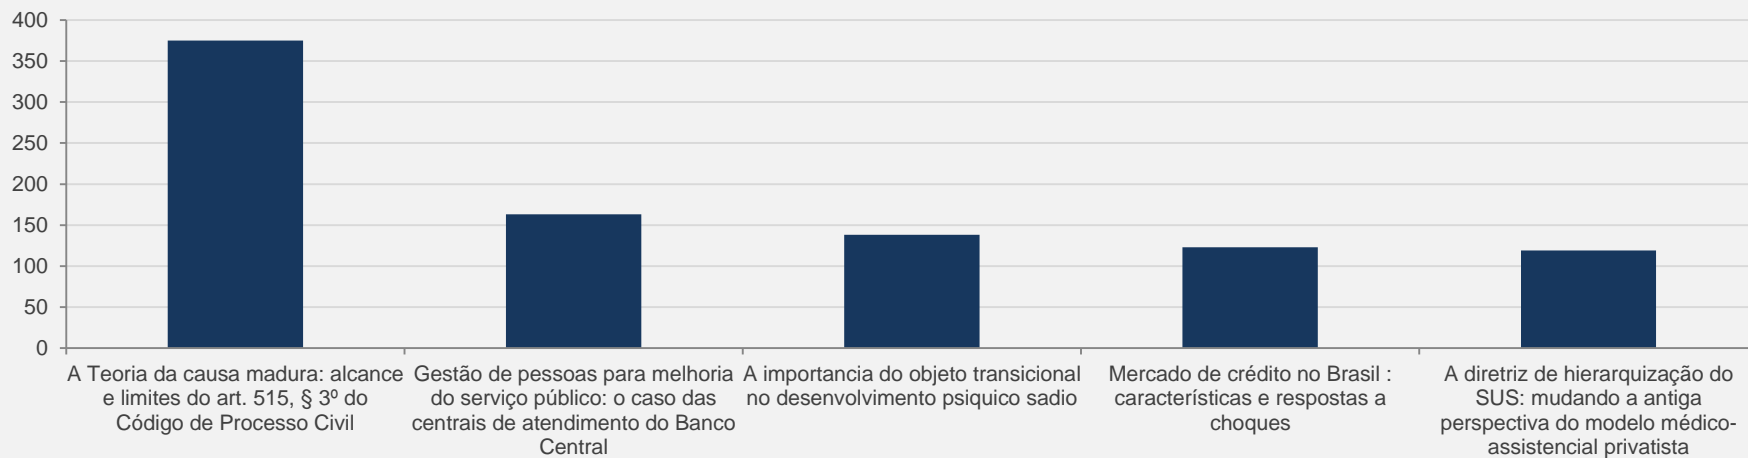

2 - REPOSITÓRIO DIGITAL – JANEIRO

VISITAS: 33.188

VISITANTES: 28.649

NOVAS VISITAS : 14%
em relação ao mês anterior

PÁGINAS POR VISITA: 2

Repositório Digital - Evolução das Visitas

TOP 5 - Documentos mais visualizado no repositório digital - JANEIRO