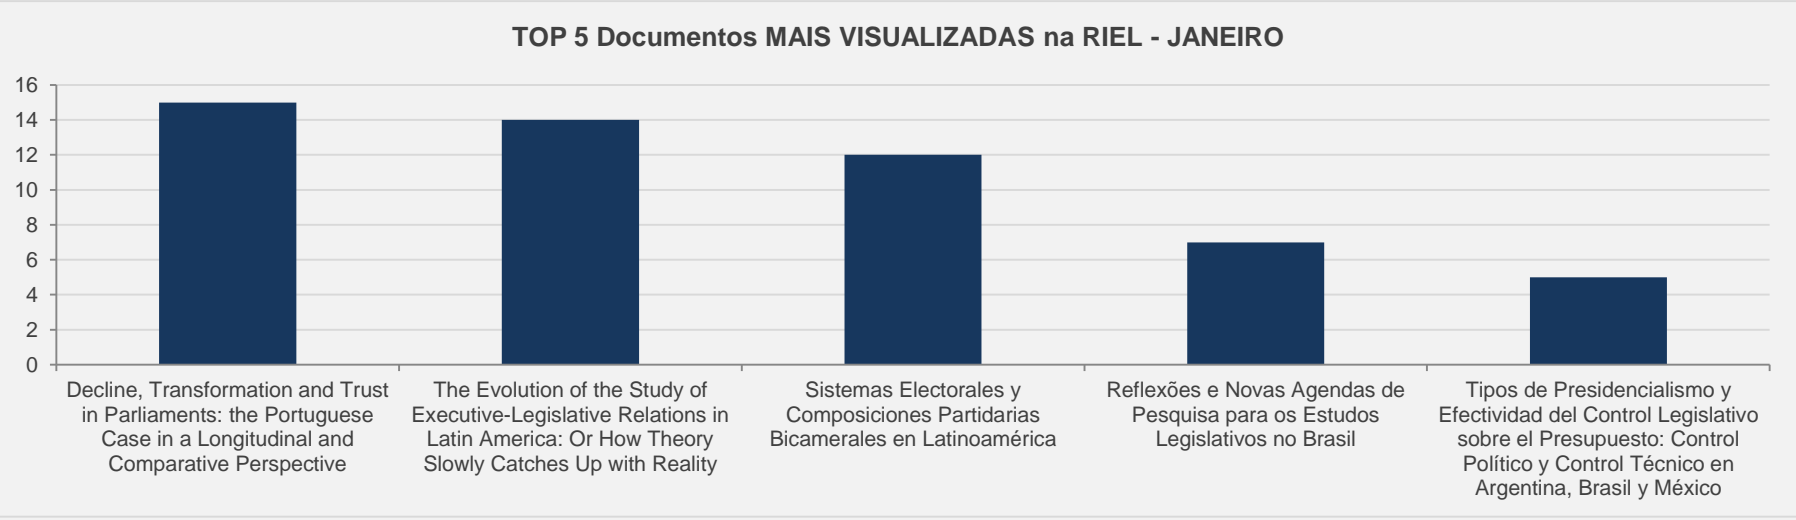

3.12 – RIEL – PERIÓDICO CIENTÍFICO - JANEIRO

VISITAS: 130

VISITANTES: 88

NOVAS VISITAS: -4%

PÁGINAS POR VISITA: 2

em relação ao mês anterior