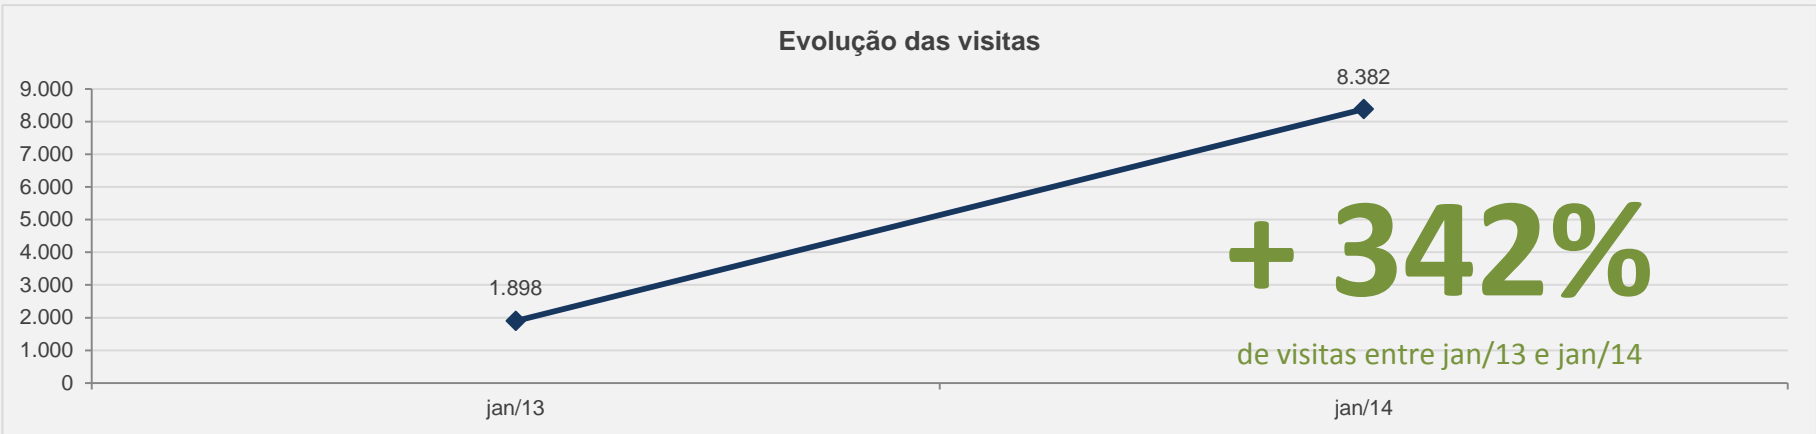

PÁGINAS POR VISITA: 3

3.9 – Revista da Administração Pública - PERIÓDICO CIENTÍFICO – JANEIRO

VISITAS: 8.382

VISITANTES: 6.497

NOVAS VISITAS: -9%
em relação ao mês anterior

PÁGINAS POR VISITA: 3

3.10 – Revista de Direito Administrativo – PERIÓDICO CIENTÍFICO - JANEIRO

VISITAS: 1.465

VISITANTES: 1.100

NOVAS VISITAS: + 17%

PÁGINAS POR VISITA: 15

em relação ao mês anterior

3.11 – Revista Estudos Históricos – PERIÓDICO CIENTÍFICO - JANEIRO

VISITAS: 4.620

VISITANTES: 3.909