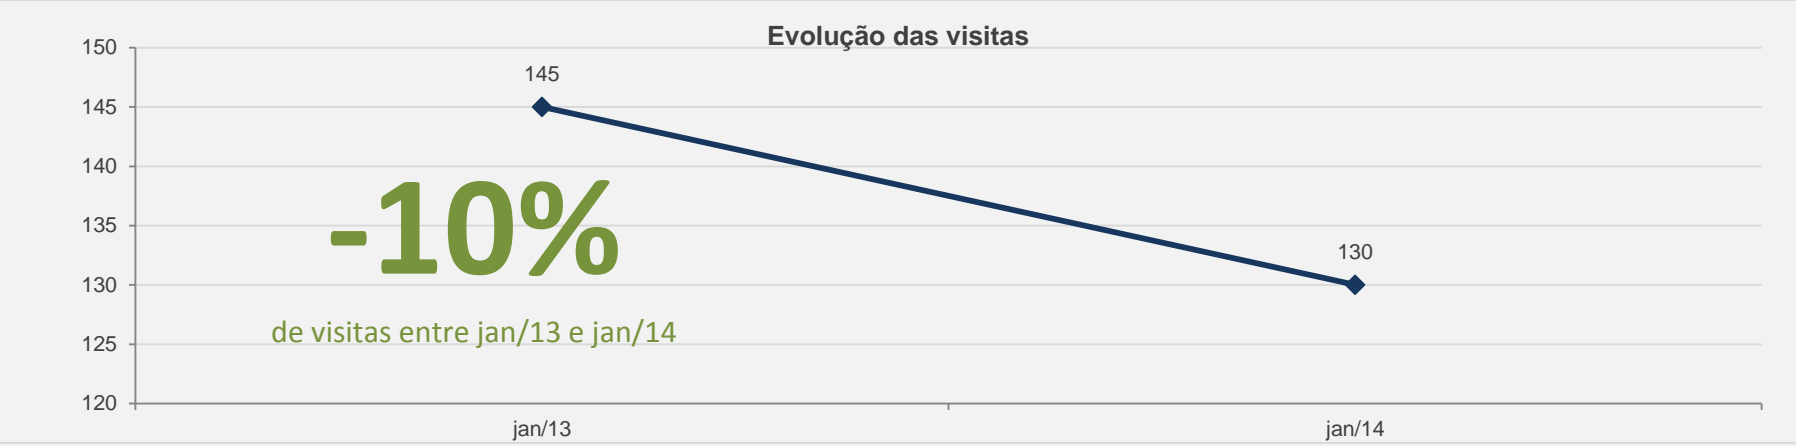

3.12 – RIEL – PERIÓDICO CIENTÍFICO - JANEIRO

VISITAS: 130

VISITANTES: 88

NOVAS VISITAS: -4%

PÁGINAS POR VISITA: 2

em relação ao mês anterior