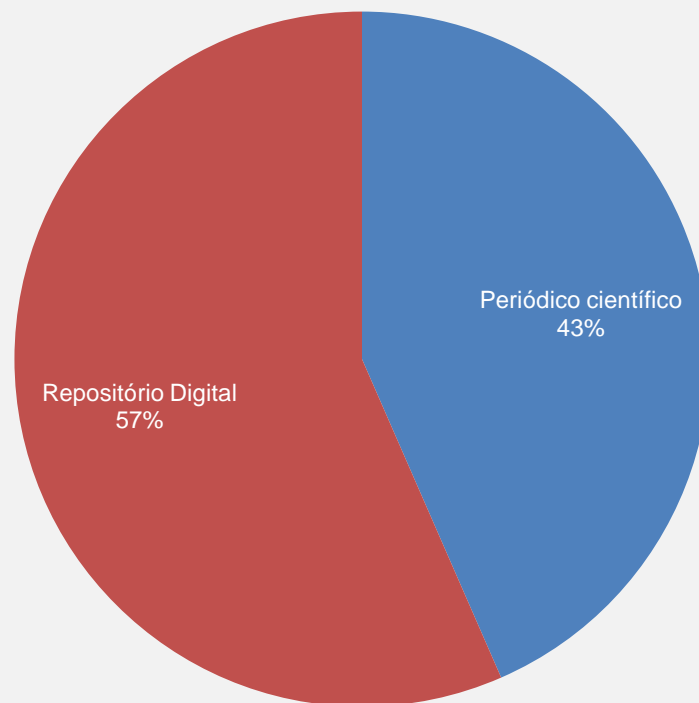

[3.9 – Rev. Administração Pública](#)

[3.10 – Rev. Direito Administrativo](#)

[3.11 - Rev. Estudos Históricos](#)

[3.12 – RIEL](#)

[3.13 – Working Paper](#)

VISÃO GLOBAL DE TODO O ACERVO DA BIBLIOTECA DIGITAL - JANEIRO

Nº DE DOC. NO REPOSITÓRIO: 9.223

TÍTULOS DE REVISTAS: 13

Nº DE VISITAS: 58.680

% DE CRESCIMENTO *(em relação à jan/13)*: + 48 %

RELAÇÃO PERCENTUAL ENTRE OS DIVERSOS AMBIENTES
DA BIBLIOTECA DIGITAL

[TOPO](#)

2 - REPOSITÓRIO DIGITAL – JANEIRO

VISITAS: 33.188

VISITANTES: 28.649

NOVAS VISITAS : 14%
em relação ao mês anterior

PÁGINAS POR VISITA: 2

Repositório Digital - Evolução das Visitas

TOP 5 - Documentos mais visualizado no repositório digital - JANEIRO