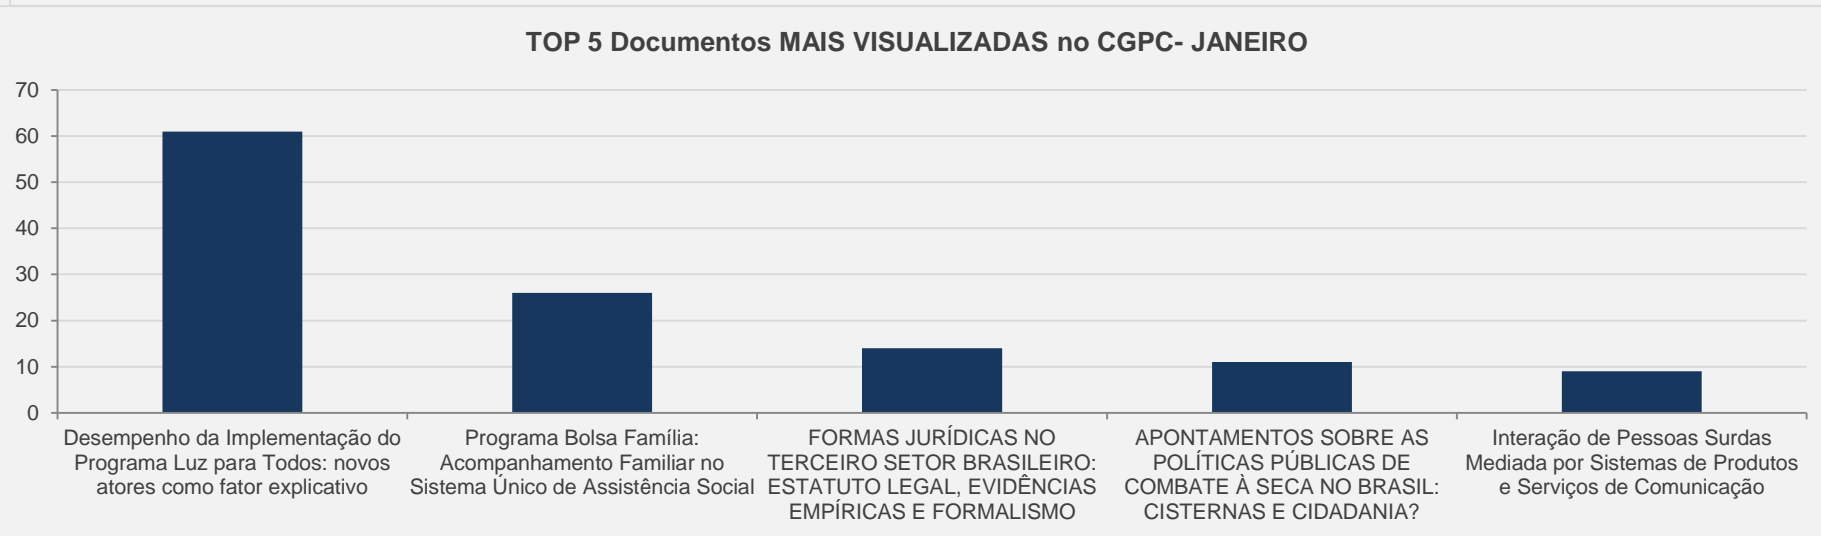

3.4 – Cadernos de Gestão Pública e Cidadania - PERIÓDICO CIENTÍFICO – JANEIRO

VISITAS: 886

VISITANTES: 604

NOVAS VISITAS: +28%
em relação ao mês anterior

PÁGINAS POR VISITA: 6