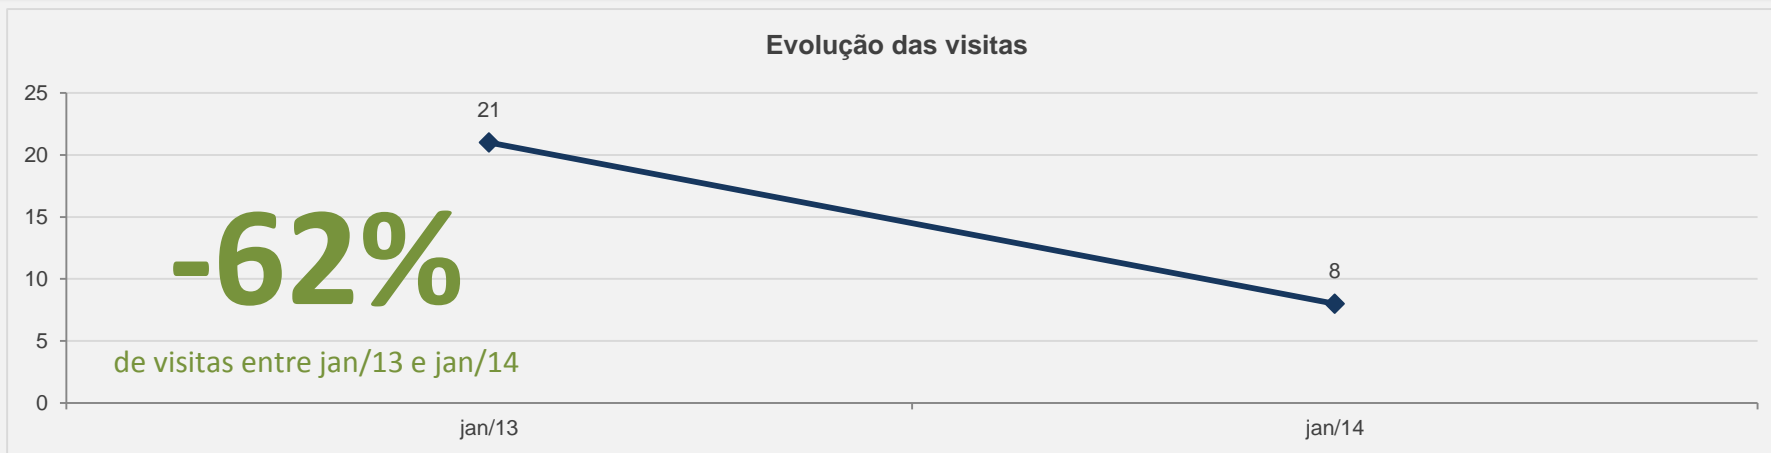

em relação ao mês anterior

3.13 – Technological Learning and Innovation WPS – PERIÓDICO CIENTÍFICO - JANEIRO

VISITAS: 8 **VISITANTES:** 6

NOVAS VISITAS: -56% **PÁGINAS POR VISITA:** 2

em relação ao mês anterior