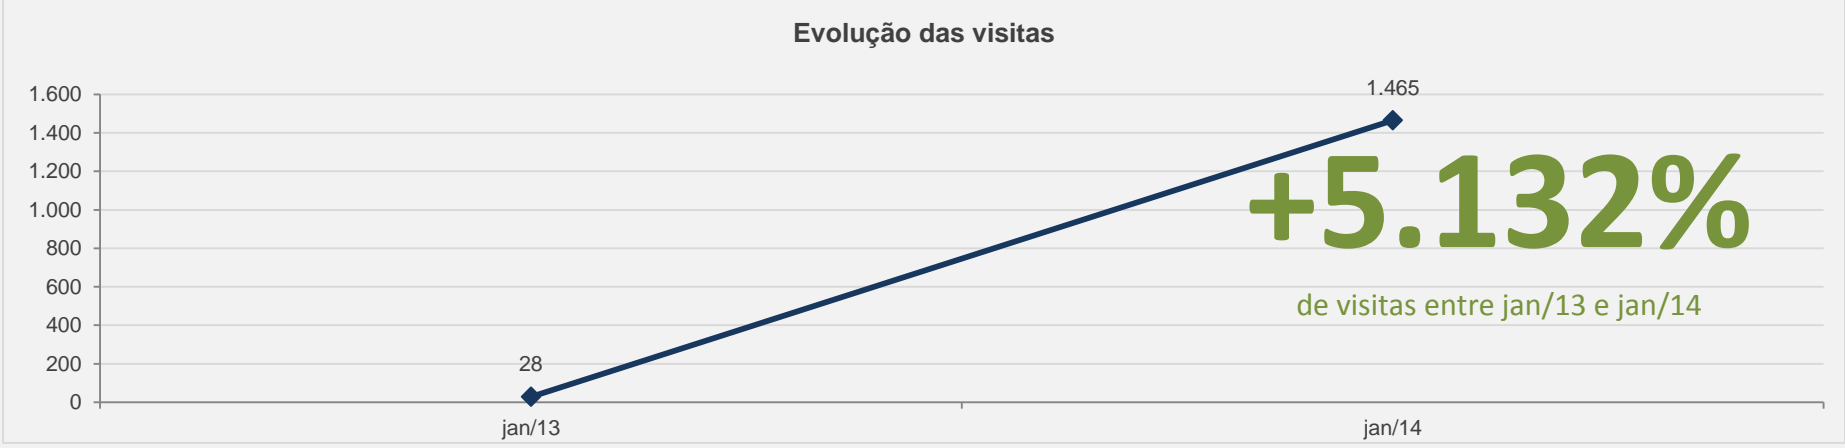

PÁGINAS POR VISITA: 3

3.9 – Revista da Administração Pública - PERIÓDICO CIENTÍFICO – JANEIRO

VISITAS: 8.382

VISITANTES: 6.497

NOVAS VISITAS: -9%
em relação ao mês anterior

PÁGINAS POR VISITA: 3

3.10 – Revista de Direito Administrativo – PERIÓDICO CIENTÍFICO - JANEIRO

VISITAS: 1.465

VISITANTES: 1.100

NOVAS VISITAS: + 17%

PÁGINAS POR VISITA: 15

em relação ao mês anterior

3.11 – Revista Estudos Históricos – PERIÓDICO CIENTÍFICO - JANEIRO

VISITAS: 4.620

VISITANTES: 3.909