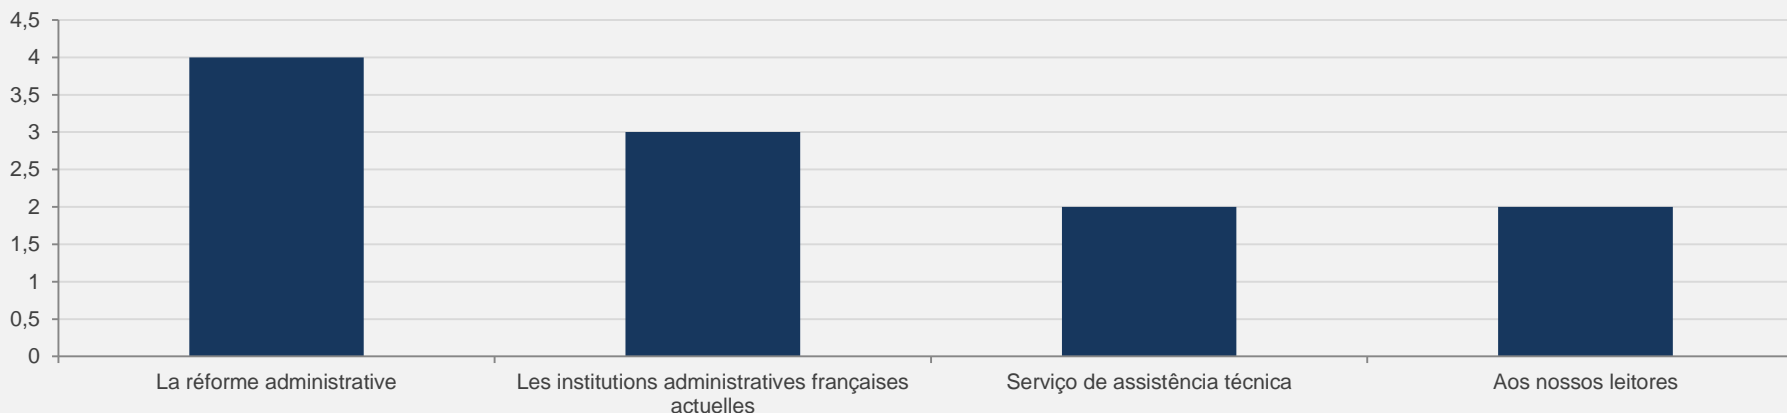

PÁGINAS POR VISITA:

2

em relação ao mês anterior

Evolução das visitas

TOP 5 Documentos MAIS VISUALIZADAS dentre os Boletim da EBAP - JANEIRO

3.3 – Cadernos EBAPE.BR - PERIÓDICO CIENTÍFICO – JANEIRO

VISITAS: 3.470

VISITANTES: 2.343

NOVAS VISITAS: +6%
em relação ao mês anterior

PÁGINAS POR VISITA: 5

3.4 – Cadernos de Gestão Pública e Cidadania - PERIÓDICO CIENTÍFICO – JANEIRO

VISITAS: 886

VISITANTES: 604

NOVAS VISITAS: +28%
em relação ao mês anterior