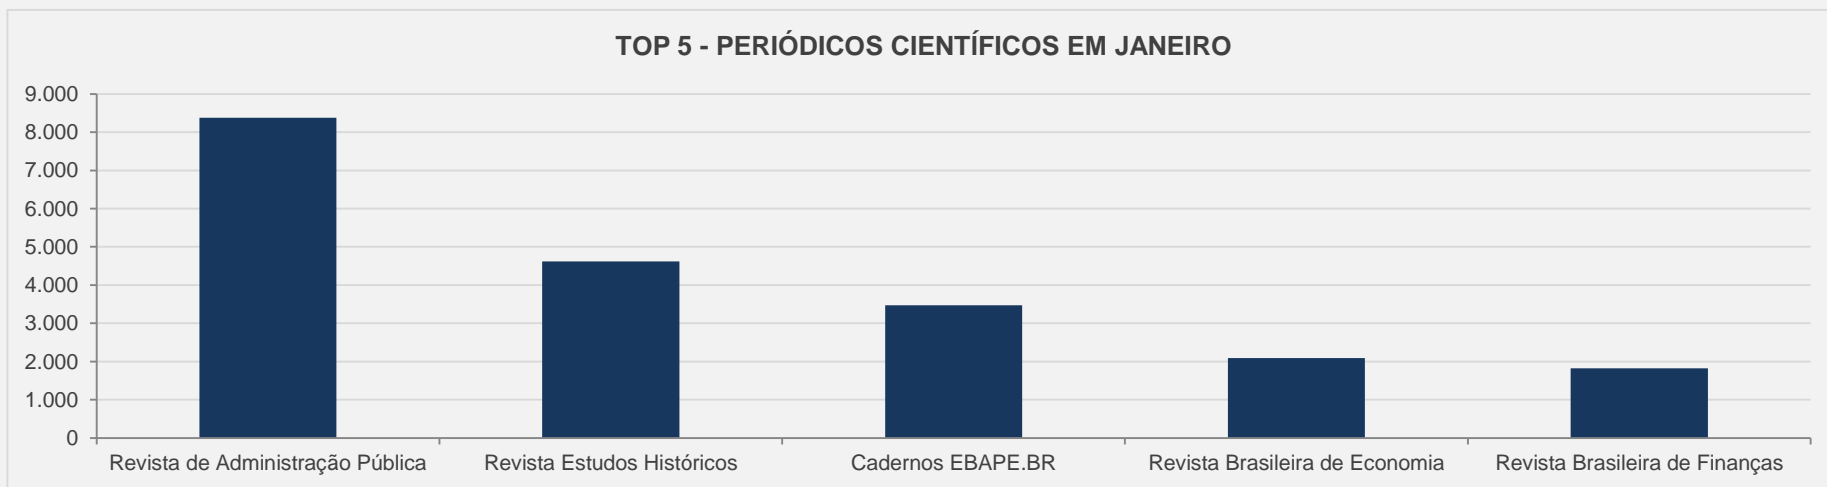

2 - REPOSITÓRIO DIGITAL – JANEIRO

VISITAS: 33.188

VISITANTES: 28.649

NOVAS VISITAS : 14%
em relação ao mês anterior

PÁGINAS POR VISITA: 2

Repositório Digital - Evolução das Visitas

TOP 5 - Documentos mais visualizado no repositório digital - JANEIRO

2.1 – COMUNIDADES - REPOSITÓRIO DIGITAL – JANEIRO

VISITAS:

2.730

NOVOS DOC. INSERIDOS: 65

VISTAS AS COLEÇÕES DO REPOSITÓRIO DIGITAL - JANEIRO

3 - SOMA DE TODOS OS PERIÓDICOS CIENTÍFICOS – JANEIRO

VISITAS: 25.492

VISITANTES: 19.903

NOVAS VISITAS: +192%
em relação ao mês anterior

PÁGINAS POR VISITA: 2

3.1 – Arquivos Brasileiros de Psicotécnica - PERIÓDICO CIENTÍFICO – JANEIRO

VISITAS: 603

VISITANTES: 537

NOVAS VISITAS: 0%
em relação ao mês anterior