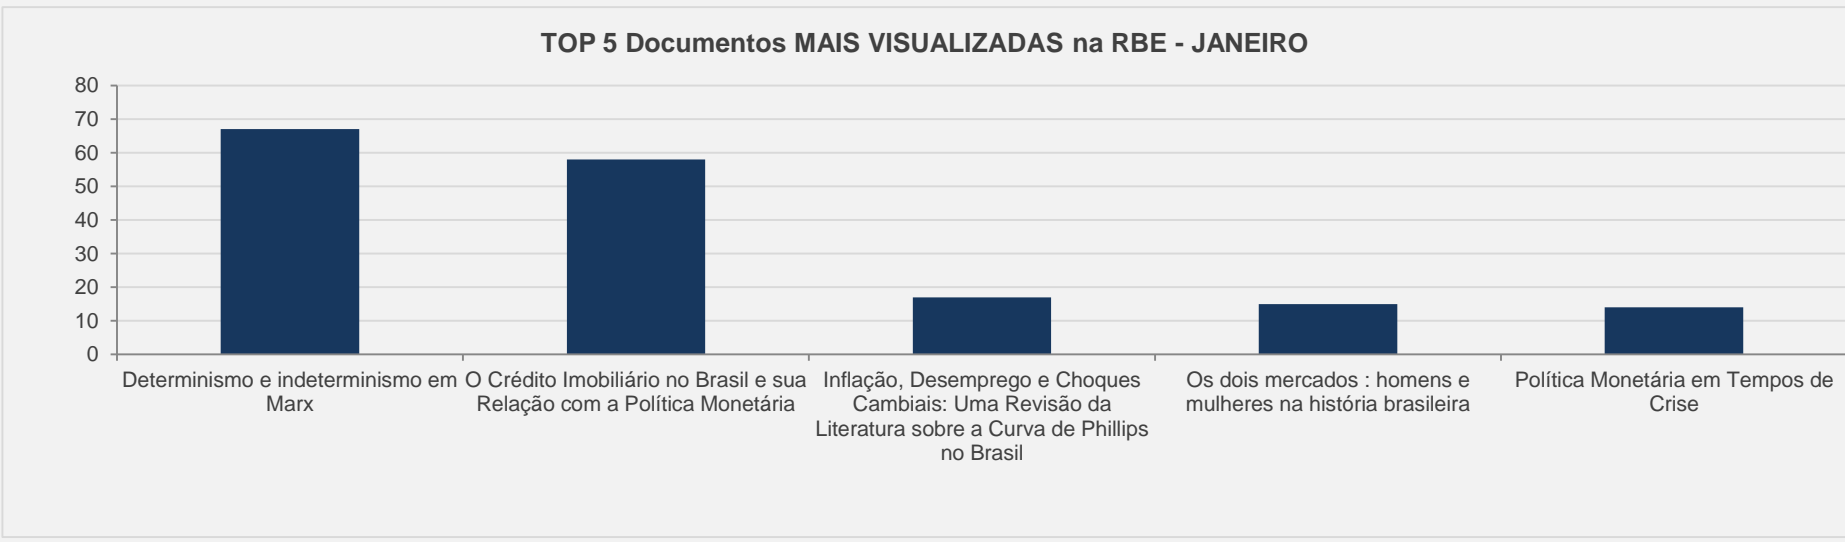

3.7 – Revista Brasileira de Economia - PERIÓDICO CIENTÍFICO – JANEIRO

VISITAS: 2.088

VISITANTES: 1.598

NOVAS VISITAS: -17%
em relação ao mês anterior

PÁGINAS POR VISITA: 4