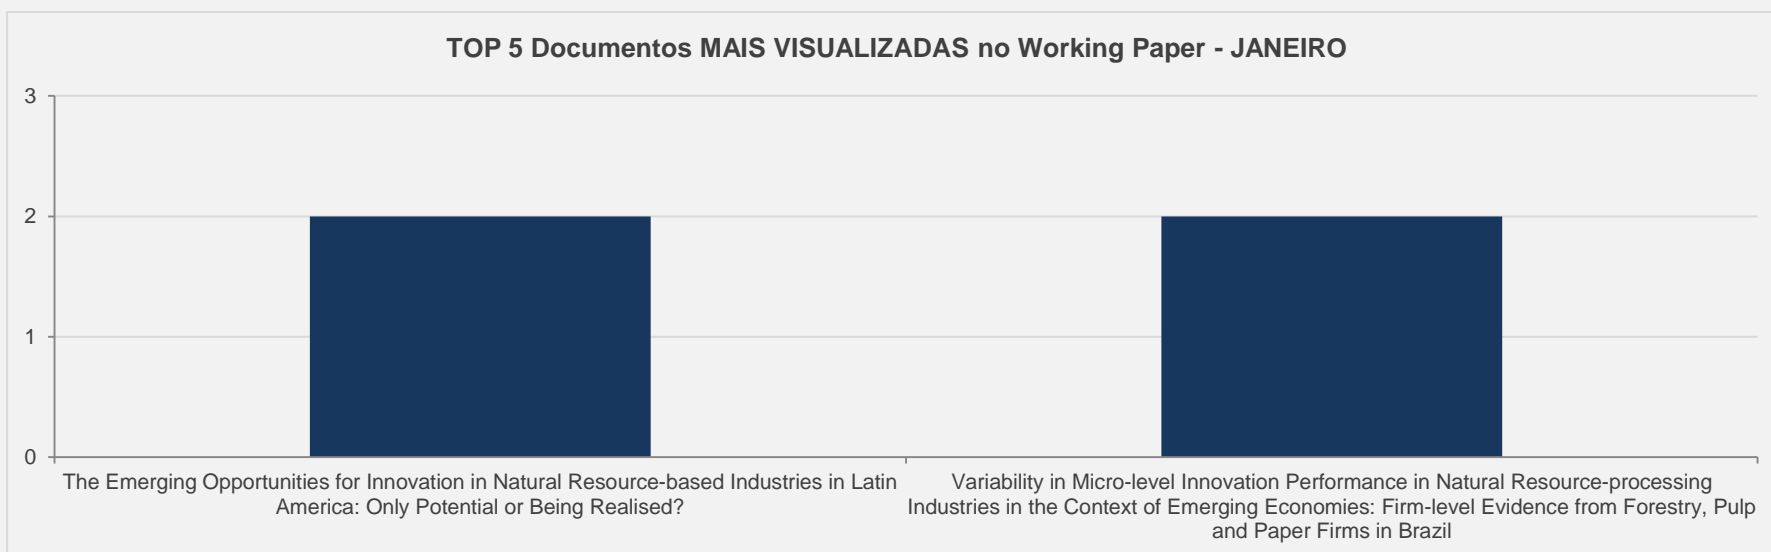

em relação ao mês anterior

3.13 – Technological Learning and Innovation WPS – PERIÓDICO CIENTÍFICO - JANEIRO

VISITAS: 8 **VISITANTES:** 6

NOVAS VISITAS: -56% **PÁGINAS POR VISITA:** 2

em relação ao mês anterior