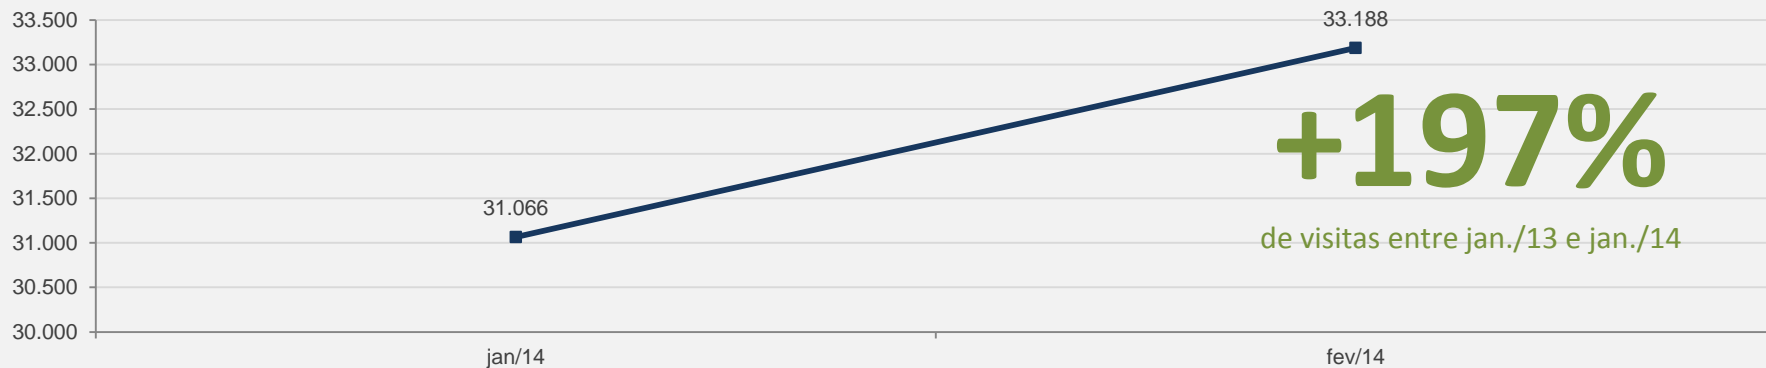

2 - REPOSITÓRIO DIGITAL – JANEIRO

VISITAS: 33.188

VISITANTES: 28.649

NOVAS VISITAS : 14%
em relação ao mês anterior

PÁGINAS POR VISITA: 2

Repositório Digital - Evolução das Visitas

TOP 5 - Documentos mais visualizado no repositório digital - JANEIRO