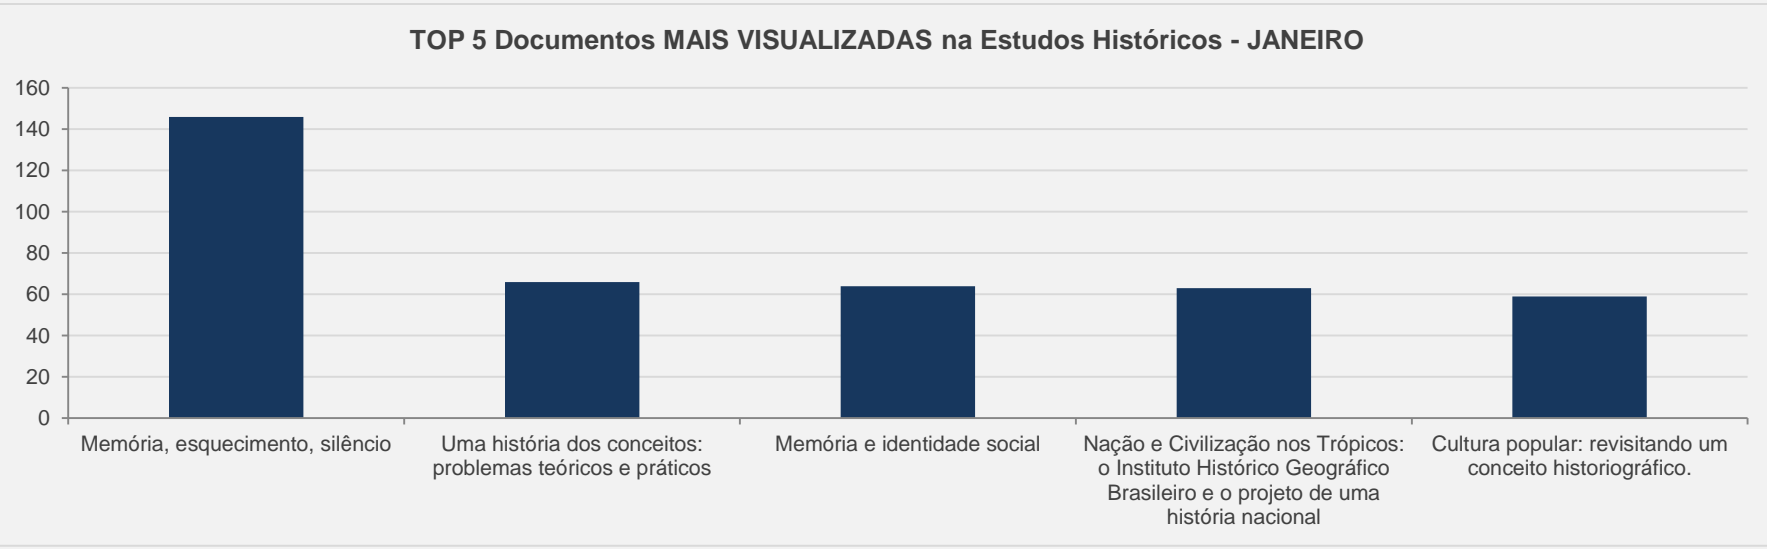

3.11 – Revista Estudos Históricos – PERIÓDICO CIENTÍFICO - JANEIRO

VISITAS: 4.620

VISITANTES: 3.909

NOVAS VISITAS: -12%

PÁGINAS POR VISITA: 3

em relação ao mês anterior