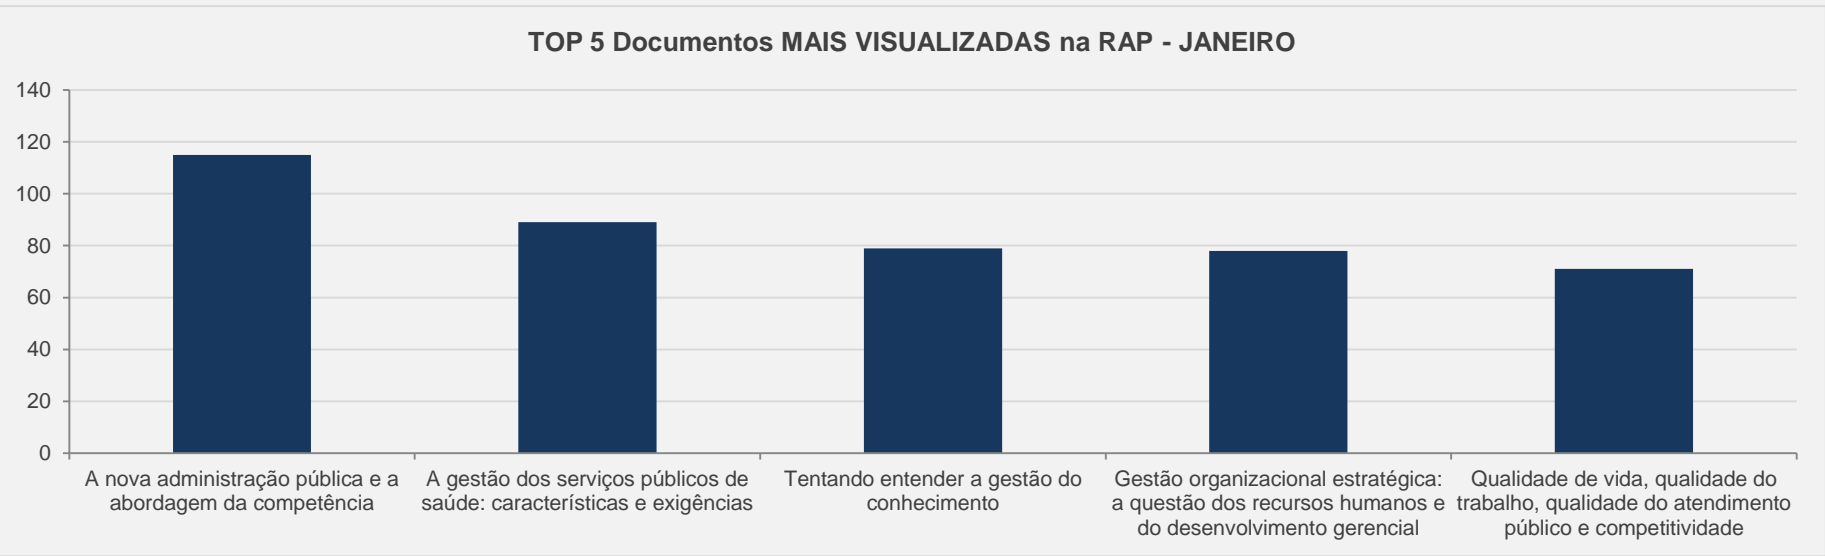

PÁGINAS POR VISITA: 3

3.9 – Revista da Administração Pública - PERIÓDICO CIENTÍFICO – JANEIRO

VISITAS: 8.382

VISITANTES: 6.497

NOVAS VISITAS: -9%
em relação ao mês anterior

PÁGINAS POR VISITA: 3

3.10 – Revista de Direito Administrativo – PERIÓDICO CIENTÍFICO - JANEIRO