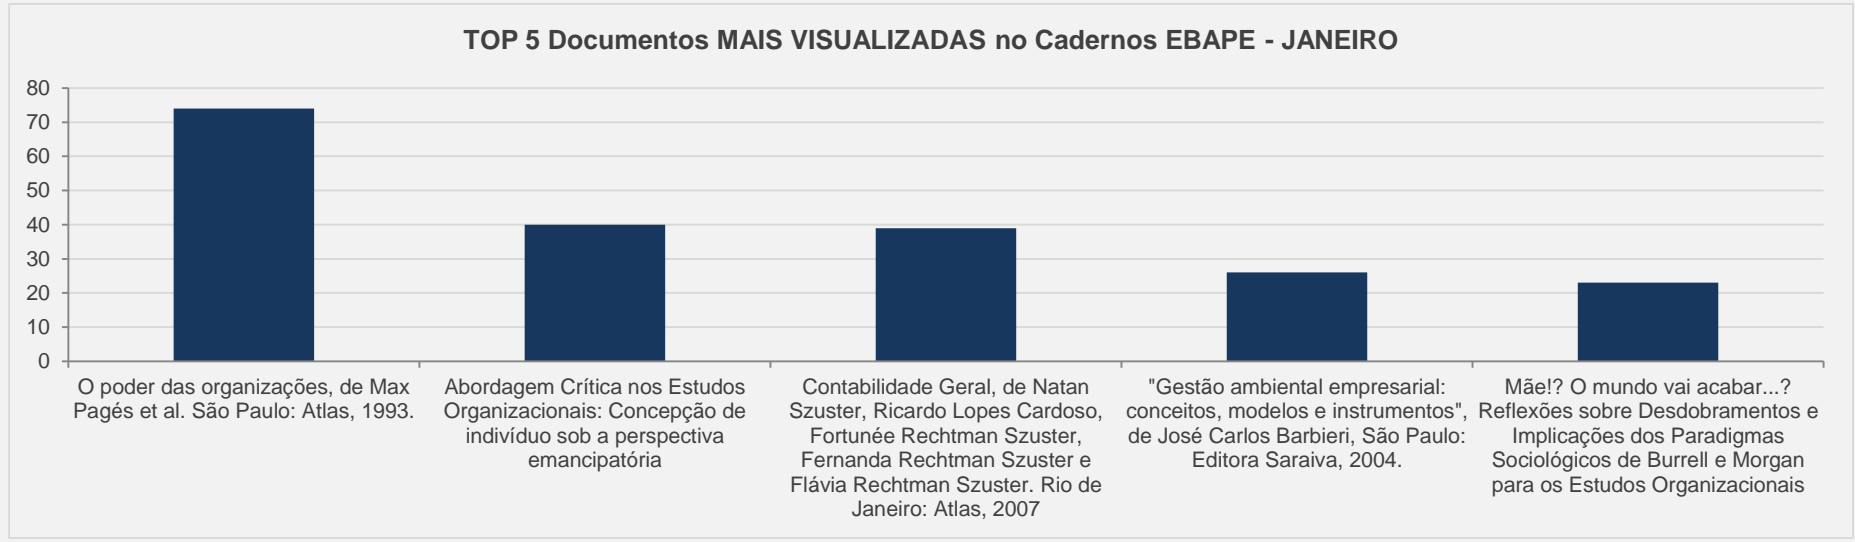

3.3 – Cadernos EBAPE.BR - PERIÓDICO CIENTÍFICO – JANEIRO

VISITAS: 3.470

VISITANTES: 2.343

NOVAS VISITAS: +6%
em relação ao mês anterior

PÁGINAS POR VISITA: 5