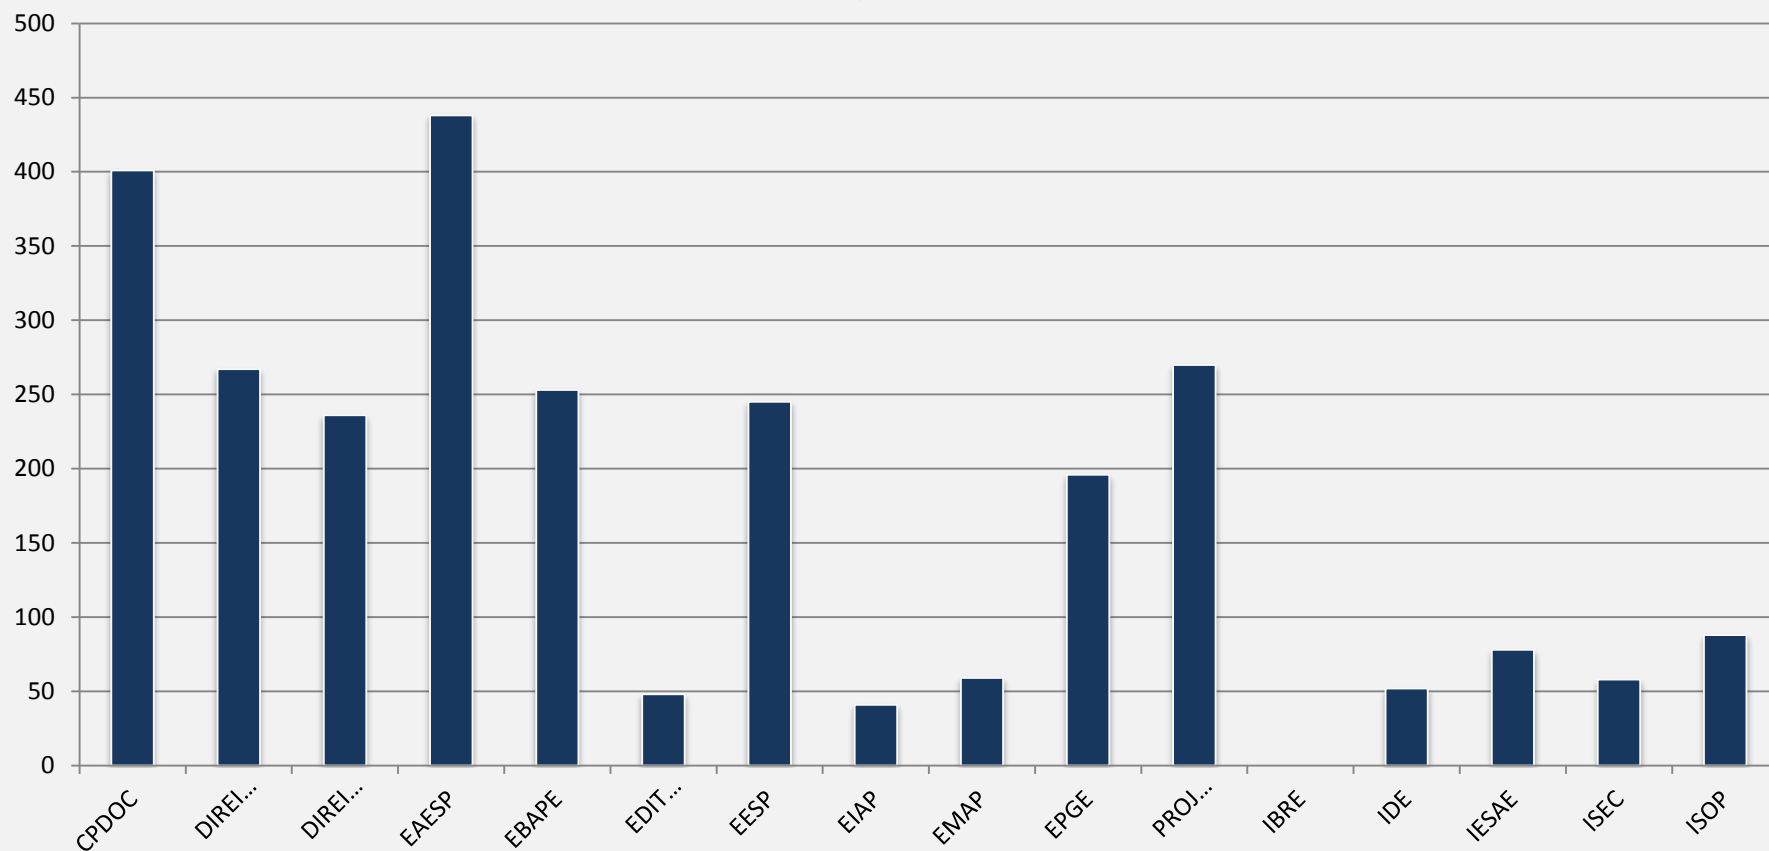

2.1 – COMUNIDADES - REPOSITÓRIO DIGITAL – JANEIRO

VISITAS:

2.730

NOVOS DOC. INSERIDOS: 65

VISTAS AS COLEÇÕES DO REPOSITÓRIO DIGITAL - JANEIRO