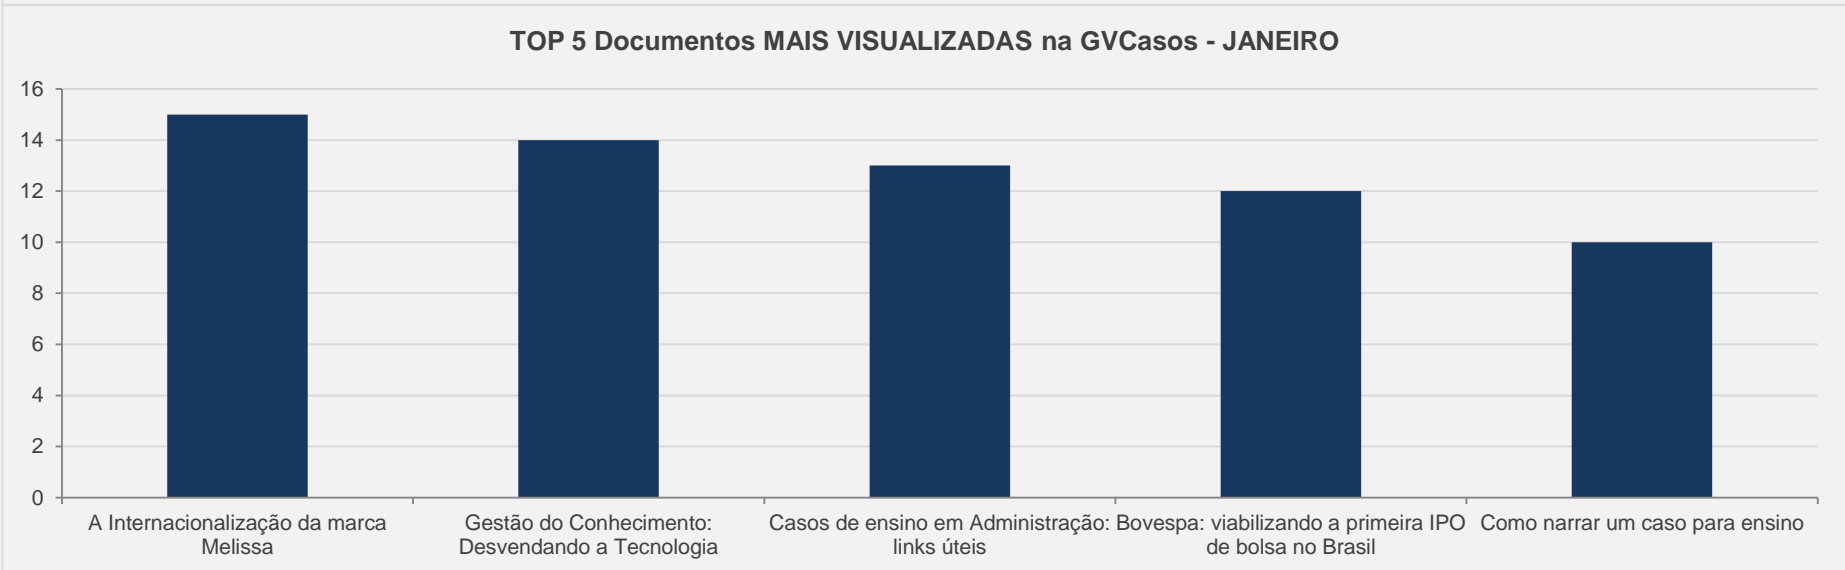

PÁGINAS POR VISITA: 6

3.5 – GV Casos - PERIÓDICO CIENTÍFICO – JANEIRO

VISITAS: 800

VISITANTES: 609

NOVAS VISITAS: -34%
em relação ao mês anterior

PÁGINAS POR VISITA: 8

3.6 – Revista Acadêmica OIT - PERIÓDICO CIENTÍFICO – JANEIRO

VISITAS: 1.586 **VISITANTES:** 1.299
NOVAS VISITAS: -17% **PÁGINAS POR VISITA:** 2
em relação ao mês anterior

3.7 – Revista Brasileira de Economia - PERIÓDICO CIENTÍFICO – JANEIRO

VISITAS: 2.088

VISITANTES: 1.598