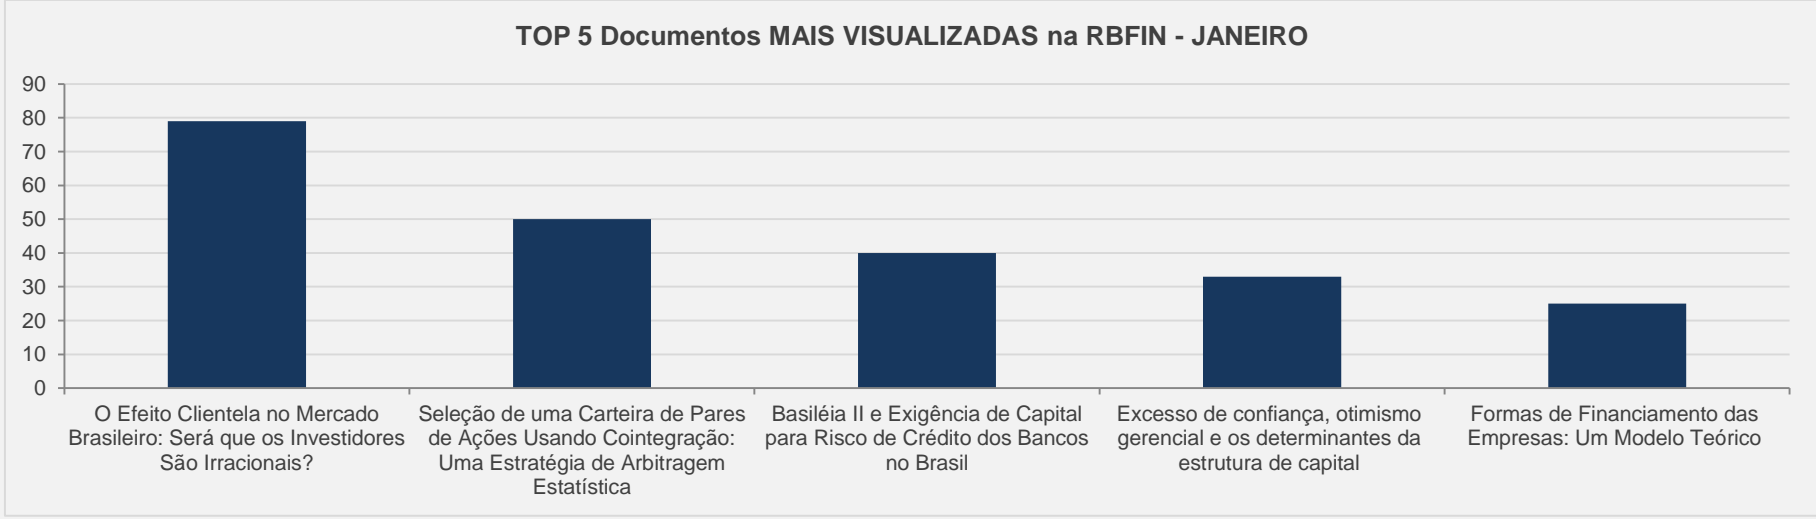

3.8 – Revista Brasileira de Finanças- PERIÓDICO CIENTÍFICO – JANEIRO

VISITAS: 1.088

VISITANTES: 1.452

NOVAS VISITAS: +4%
em relação ao mês anterior

PÁGINAS POR VISITA: 3