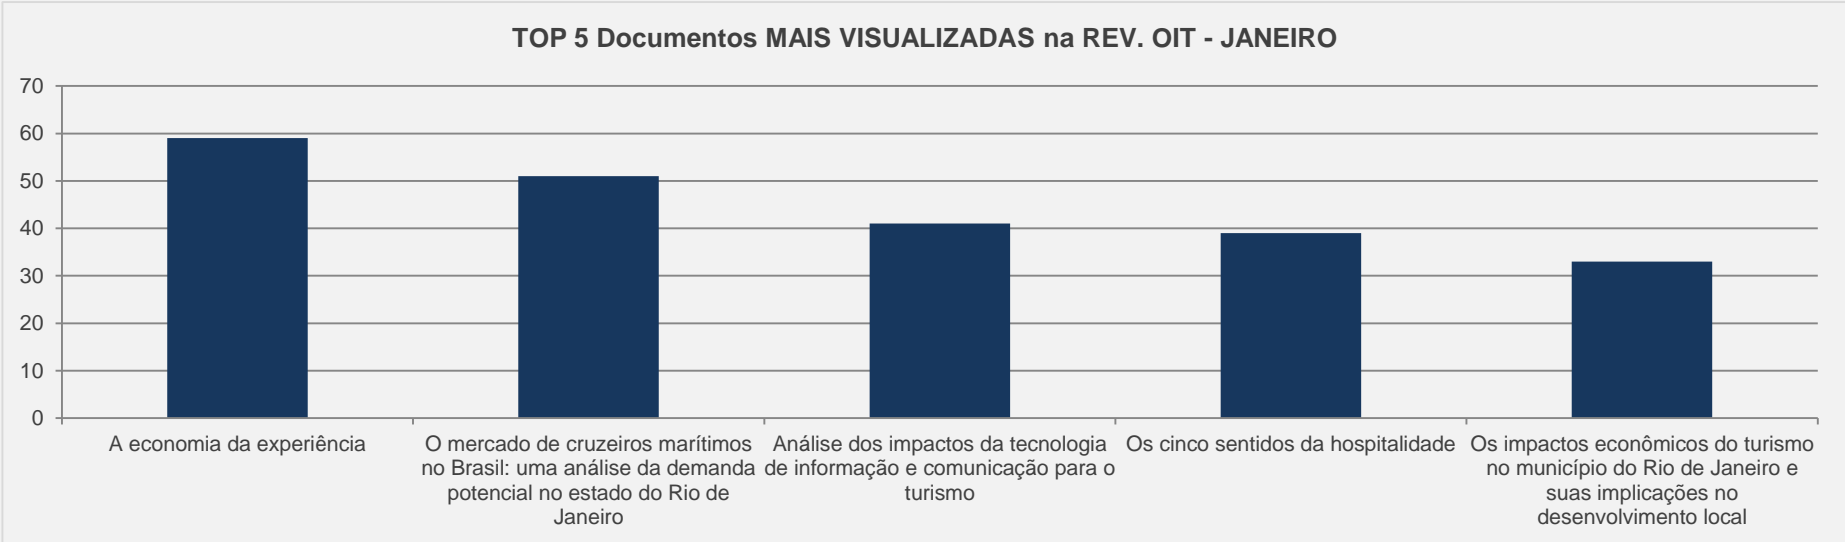

3.6 – Revista Acadêmica OIT - PERIÓDICO CIENTÍFICO – JANEIRO

VISITAS: 1.586   **VISITANTES:** 1.299
NOVAS VISITAS: -17%   **PÁGINAS POR VISITA:** 2
em relação ao mês anterior