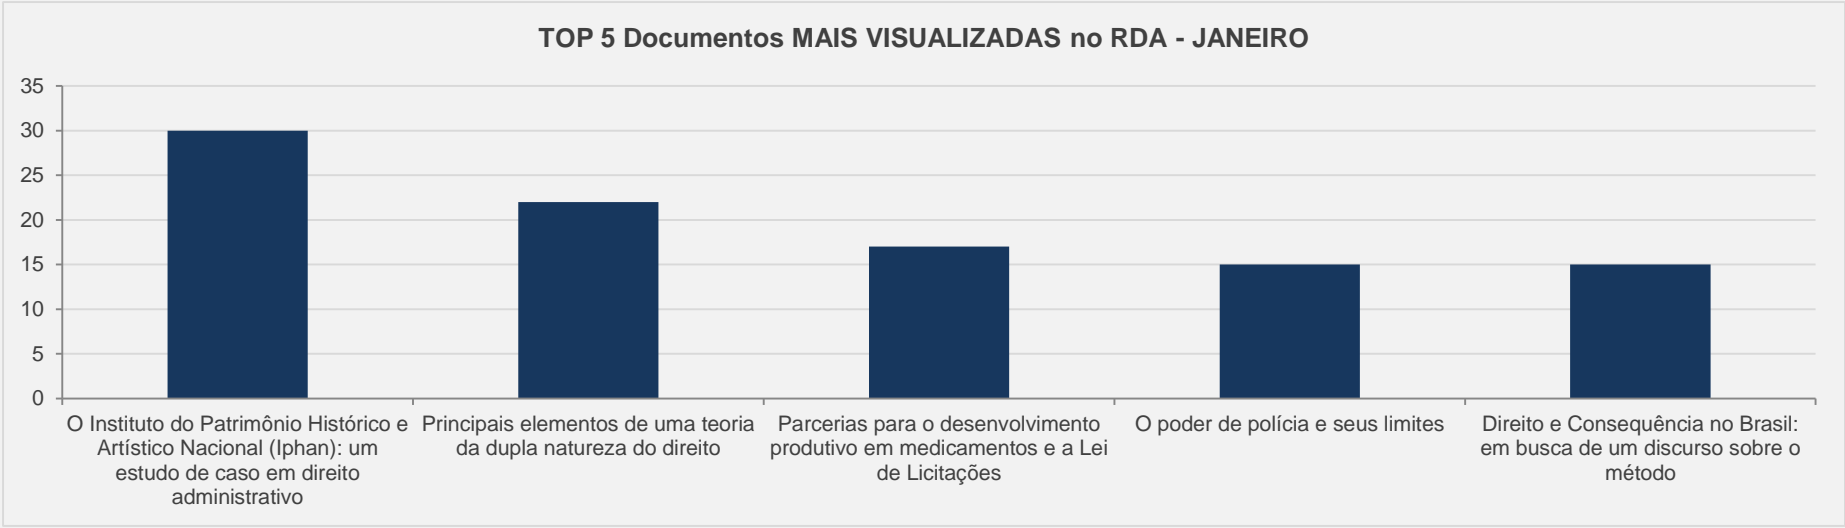

3.10 – Revista de Direito Administrativo – PERIÓDICO CIENTÍFICO - JANEIRO

VISITAS: 1.465

VISITANTES: 1.100

NOVAS VISITAS: + 17%

PÁGINAS POR VISITA: 15

em relação ao mês anterior