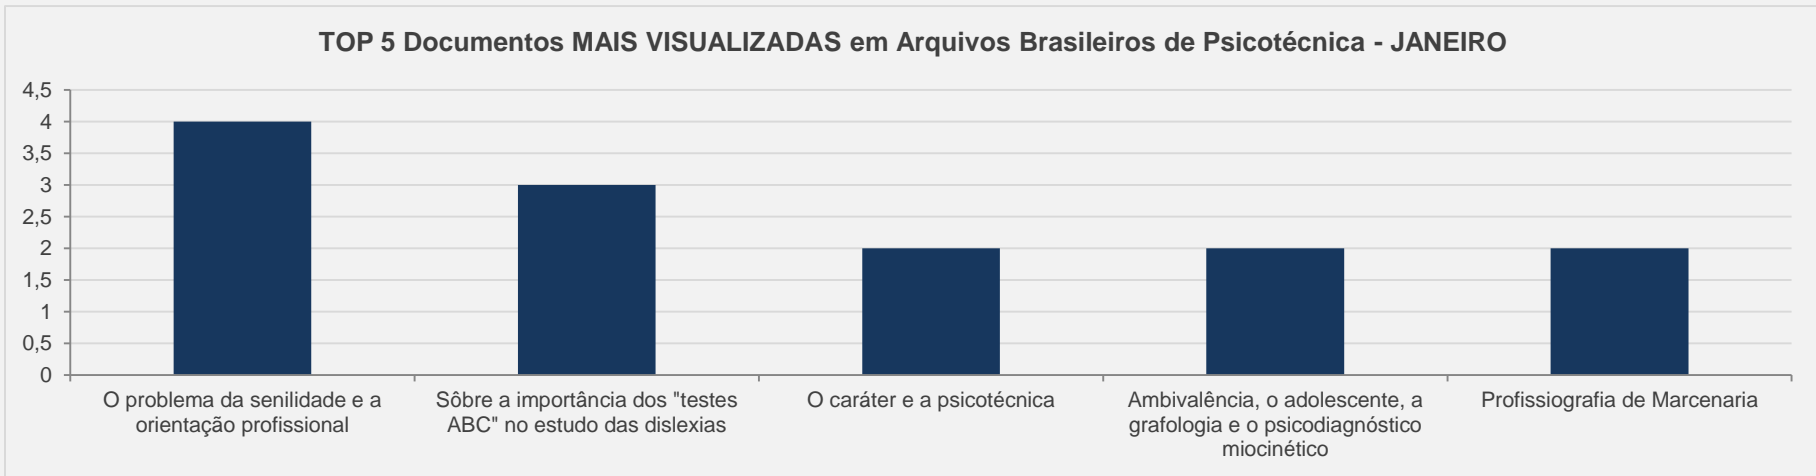

VISITANTES: 19.903

NOVAS VISITAS: +192%
em relação ao mês anterior

PÁGINAS POR VISITA: 2

3.1 – Arquivos Brasileiros de Psicotécnica - PERIÓDICO CIENTÍFICO – JANEIRO

VISITAS: 603

VISITANTES: 537

NOVAS VISITAS: 0%
em relação ao mês anterior

PÁGINAS POR VISITA: 2

3.2 – Boletim da EBAP - PERIÓDICO CIENTÍFICO – JANEIRO

VISITAS:

86

VISITANTES:

64

NOVAS VISITAS:

-25%