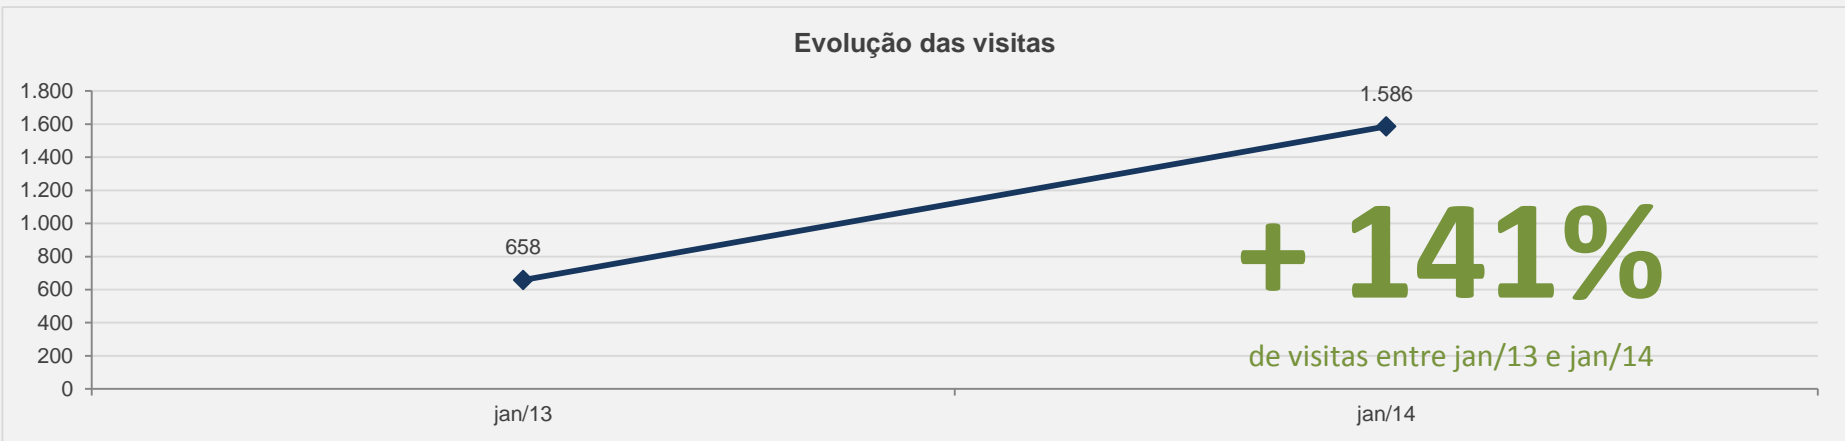

PÁGINAS POR VISITA: 6

3.5 – GV Casos - PERIÓDICO CIENTÍFICO – JANEIRO

VISITAS: 800

VISITANTES: 609

NOVAS VISITAS: -34%
em relação ao mês anterior

PÁGINAS POR VISITA: 8

3.6 – Revista Acadêmica OIT - PERIÓDICO CIENTÍFICO – JANEIRO

VISITAS: 1.586 **VISITANTES:** 1.299
NOVAS VISITAS: -17% **PÁGINAS POR VISITA:** 2
em relação ao mês anterior

3.7 – Revista Brasileira de Economia - PERIÓDICO CIENTÍFICO – JANEIRO

VISITAS: 2.088

VISITANTES: 1.598