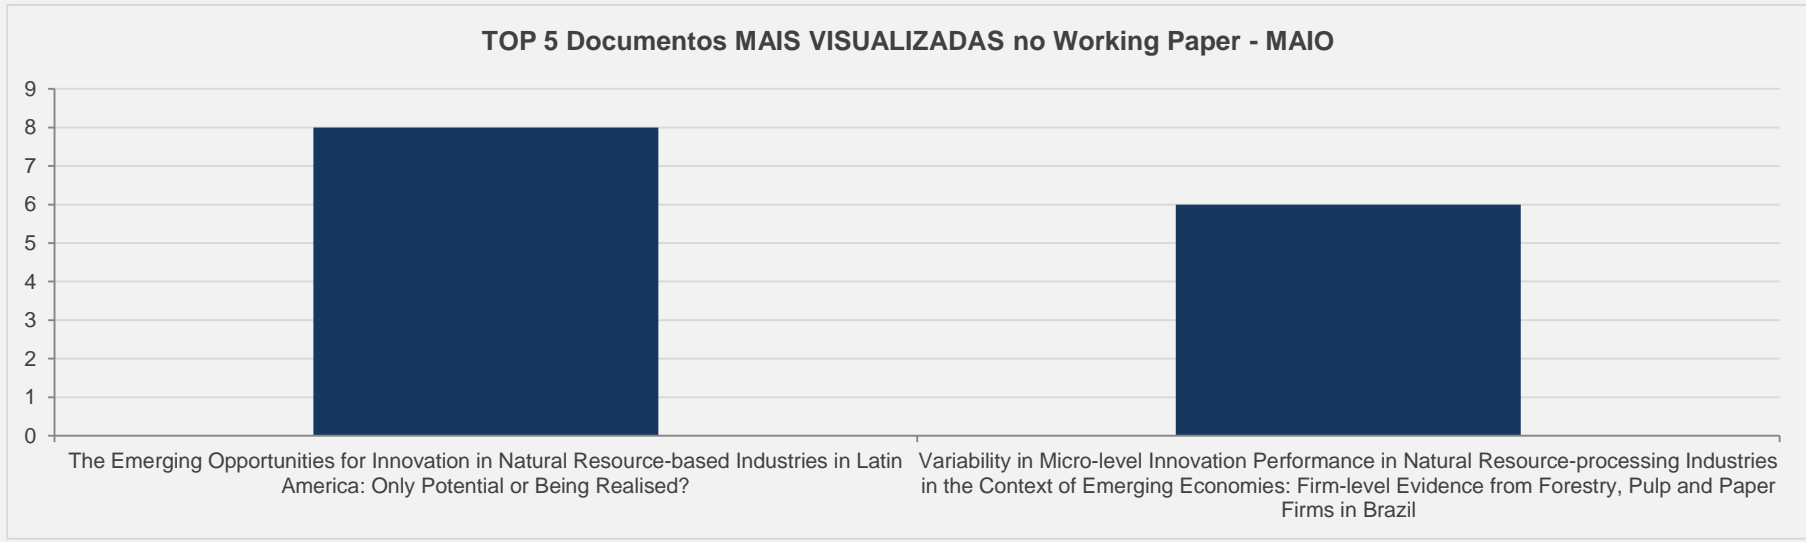

# 3.30 – Technological Learning and Innovation WPS – PERIÓDICO CIENTÍFICO - MAIO

VISITAS: 21

VISITANTES: 18

NOVAS VISITAS: +5%

PÁGINAS POR VISITA: 3

em relação ao mês anterior

**OBRIGADO!**