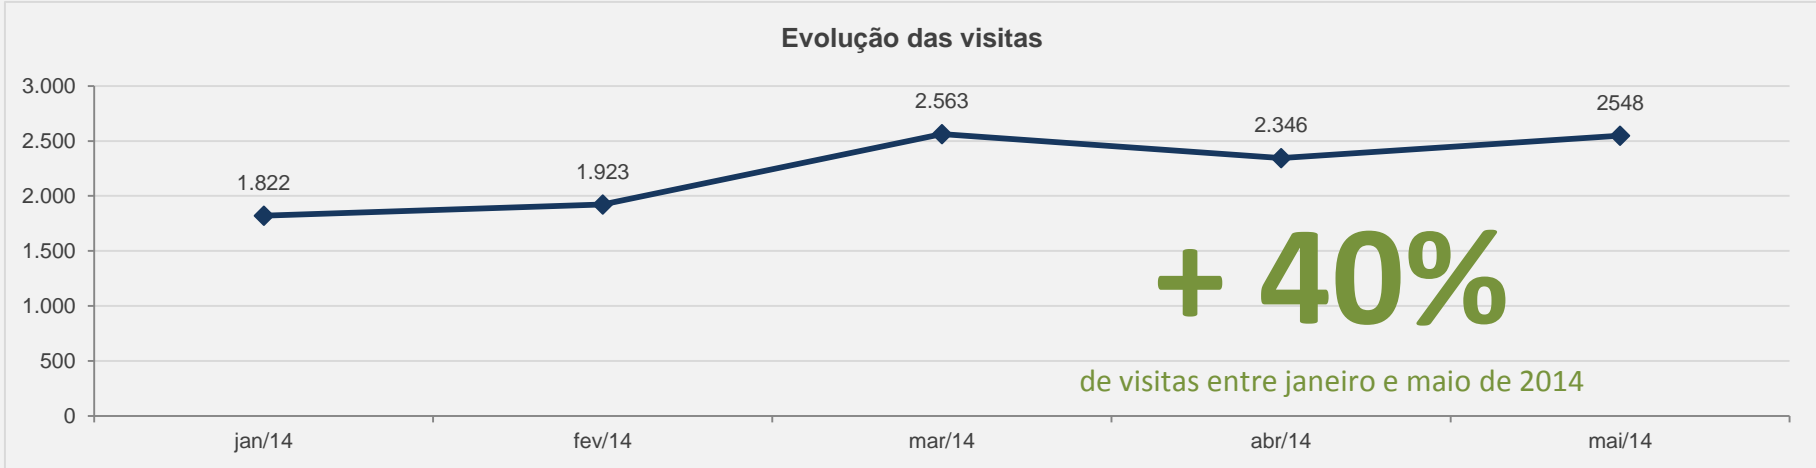

3.20 – Revista Brasileira de Finanças- PERIÓDICO CIENTÍFICO – MAIO

VISITAS: 2.548

VISITANTES: 2.123

NOVAS VISITAS: +9%
em relação ao mês anterior

PÁGINAS POR VISITA: 3