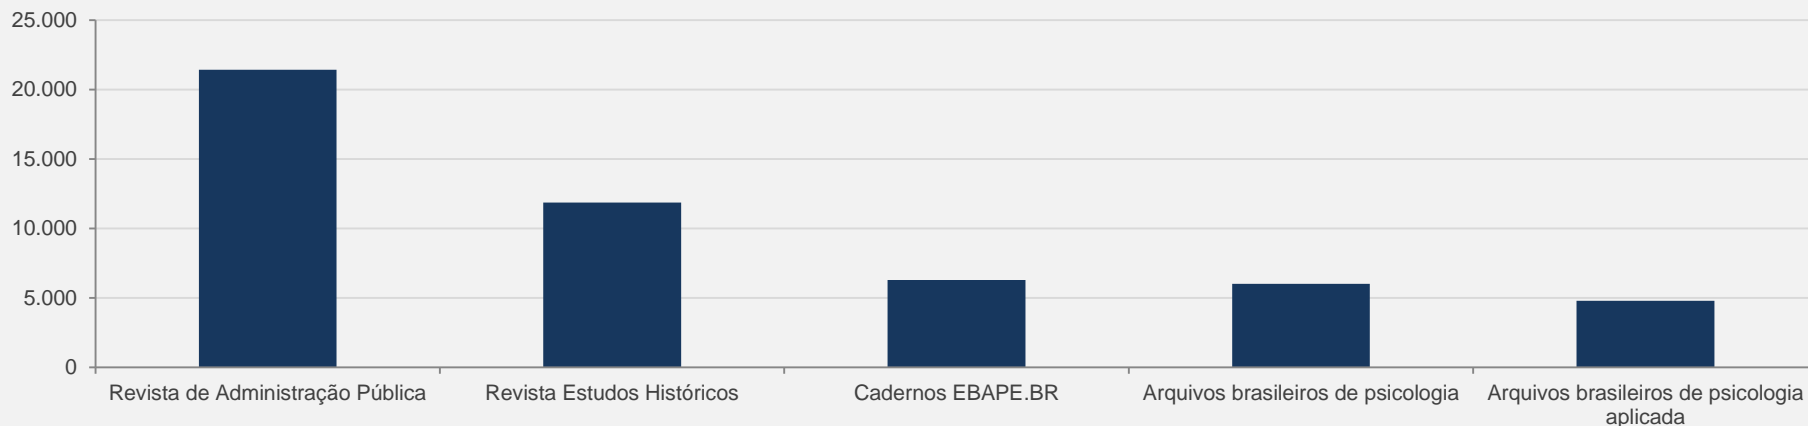

### TOP 5 - Documentos mais visualizado no repositório digital - MAIO

## 2.1 – COMUNIDADES - REPOSITÓRIO DIGITAL – MAIO

VISITAS:

3.294

NOVOS DOC. INSERIDOS: 86

VISTAS AS COLEÇÕES DO REPOSITÓRIO DIGITAL - MAIO

### 3 - SOMA DE TODOS OS PERIÓDICOS CIENTÍFICOS – MAIO

**VISITAS:** 72.636

**VISITANTES:** 17.236

**NOVAS VISITAS:** 53 %  
em relação ao mês anterior

**PÁGINAS POR VISITA:** 2

Evolução das visitas

TOP 5 - PERIÓDICOS CIENTÍFICOS EM MAIO