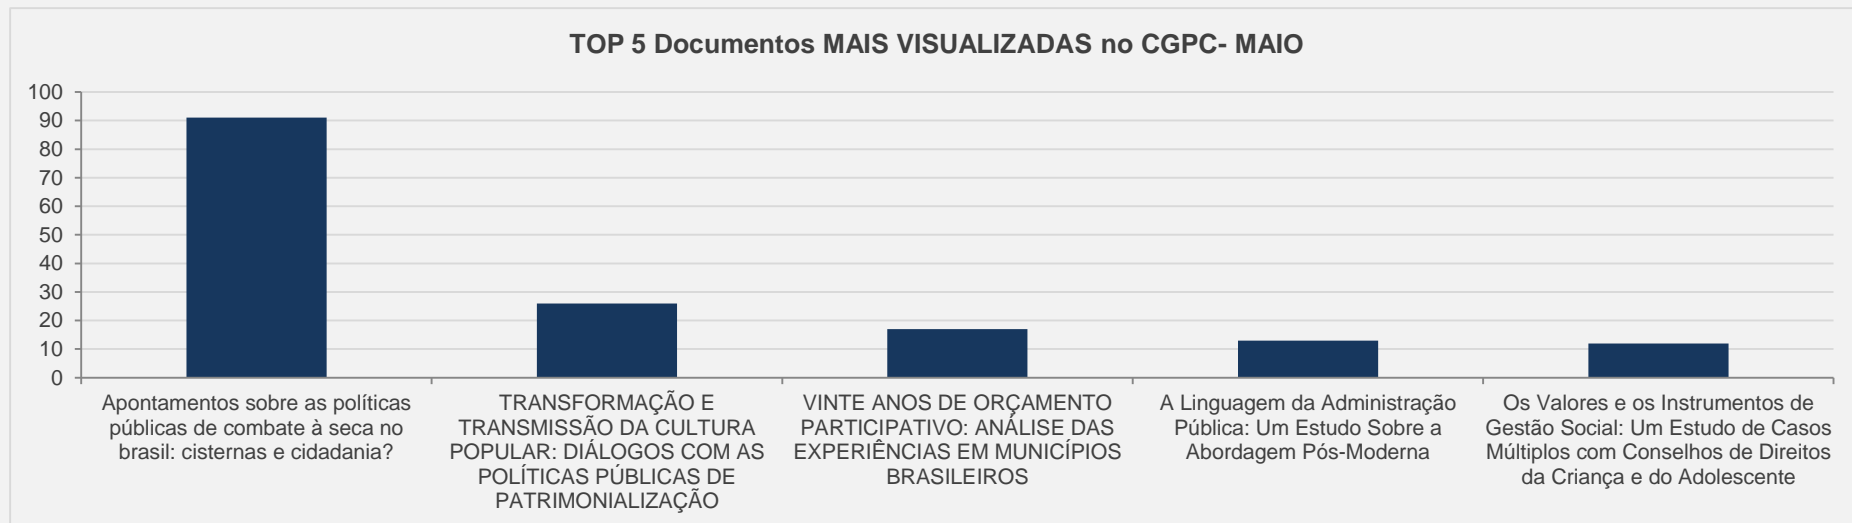

3.10 – Cadernos de Gestão Pública e Cidadania - PERIÓDICO CIENTÍFICO – MAIO

VISITAS: 1.062

VISITANTES: 767

NOVAS VISITAS: +12%
em relação ao mês anterior

PÁGINAS POR VISITA: 3