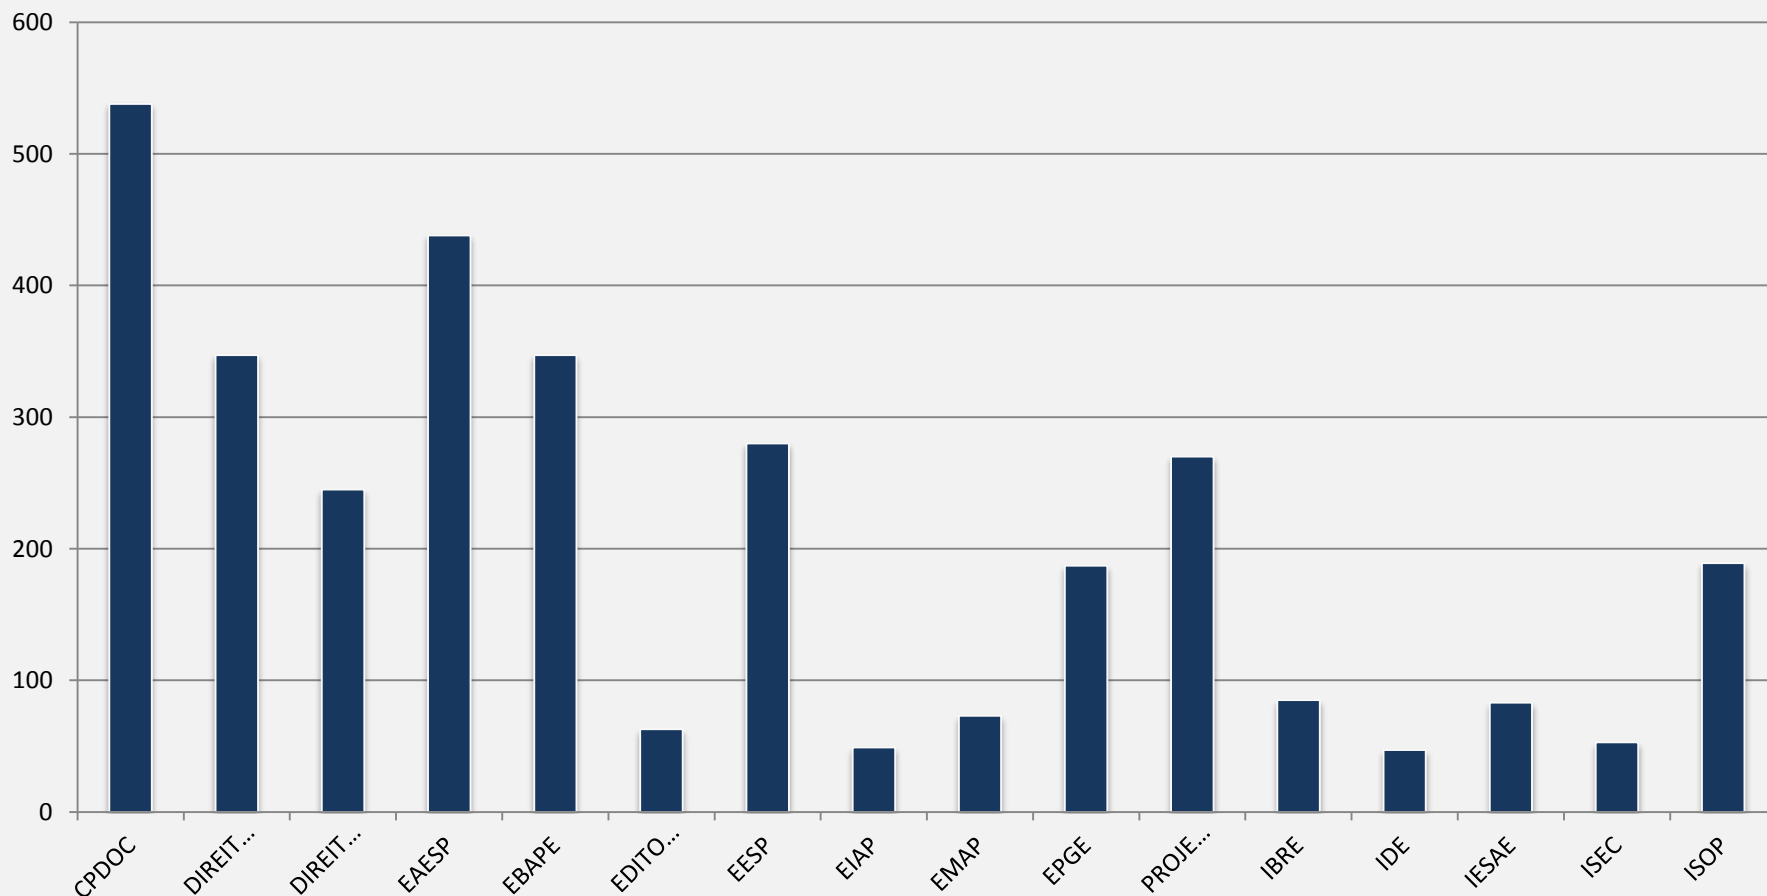

### TOP 5 - Documentos mais visualizado no repositório digital - MAIO

## 2.1 – COMUNIDADES - REPOSITÓRIO DIGITAL – MAIO

VISITAS:

3.294

NOVOS DOC. INSERIDOS: 86

VISTAS AS COLEÇÕES DO REPOSITÓRIO DIGITAL - MAIO