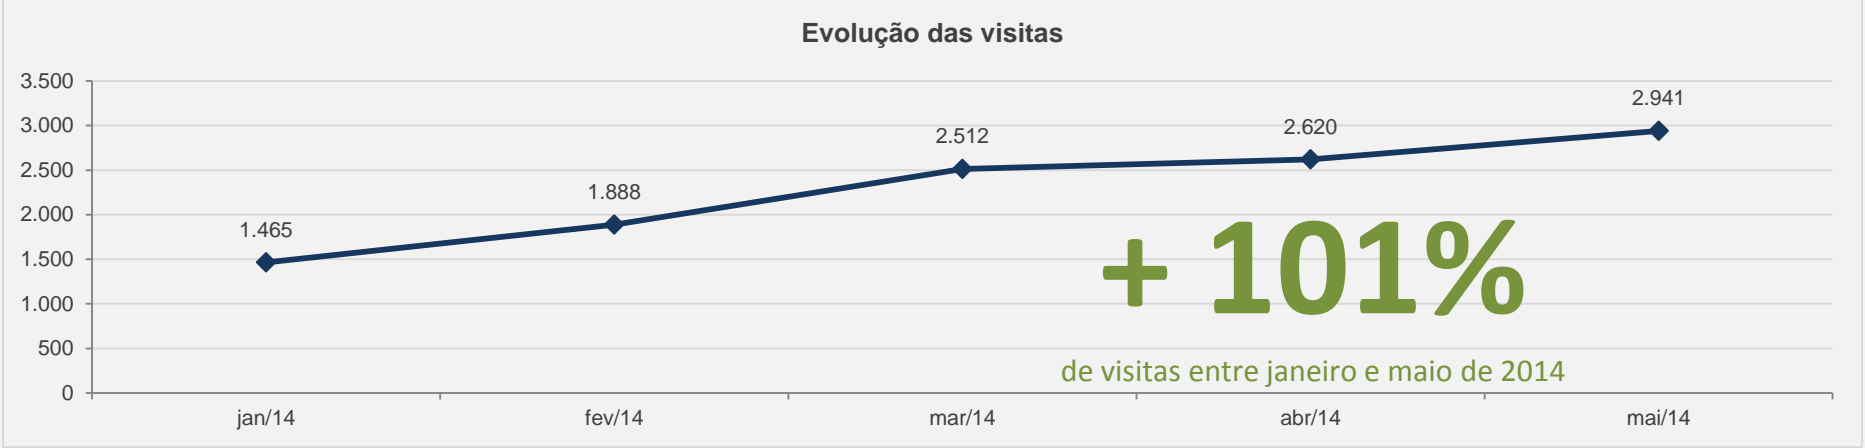

# 3.22 – Revista da Administração Pública - PERIÓDICO CIENTÍFICO – MAIO

**VISITAS:** 21.411      **VISITANTES:** 17.239

**NOVAS VISITAS:** +11%      **PÁGINAS POR VISITA:** 2

em relação ao mês anterior

# 3.23 – Revista de Direito Administrativo – PERIÓDICO CIENTÍFICO - MAIO

**VISITAS:** 2.941

**VISITANTES:** 2.620

**NOVAS VISITAS:** + 12%

**PÁGINAS POR VISITA:** 7

em relação ao mês anterior

# 3.26 – Revista Discente Direito GV – Periódico Científico - MAIO

**VISITAS:** 625

**VISITANTES:** 557

**NOVAS VISITAS:** +672%

**PÁGINAS POR VISITA:** 2

em relação ao mês anterior