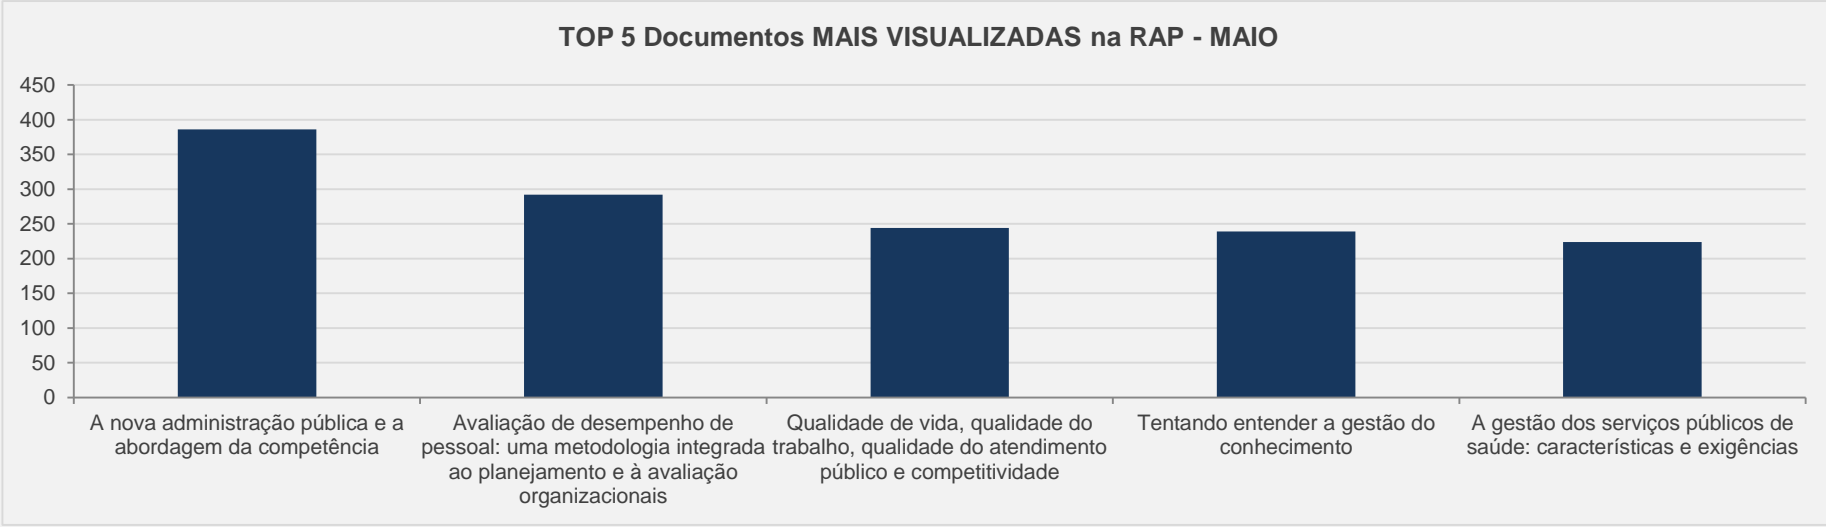

3.22 – Revista da Administração Pública - PERIÓDICO CIENTÍFICO – MAIO

VISITAS: 21.411   **VISITANTES:** 17.239

NOVAS VISITAS: +11%   **PÁGINAS POR VISITA:** 2

em relação ao mês anterior