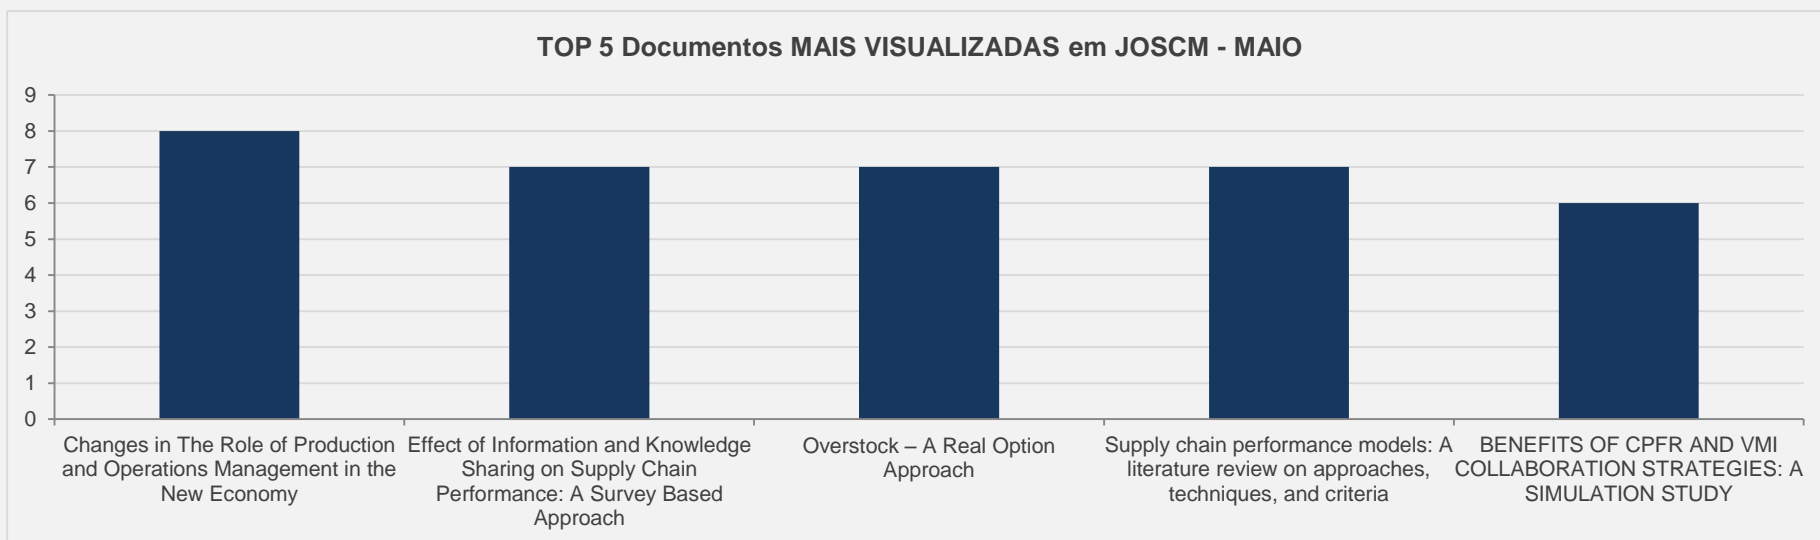

3.14 – JOSCM - PERIÓDICO CIENTÍFICO – MAIO

VISITAS: 633

VISITANTES: 532

NOVAS VISITAS: 0%
em relação ao mês anterior

PÁGINAS POR VISITA: 3