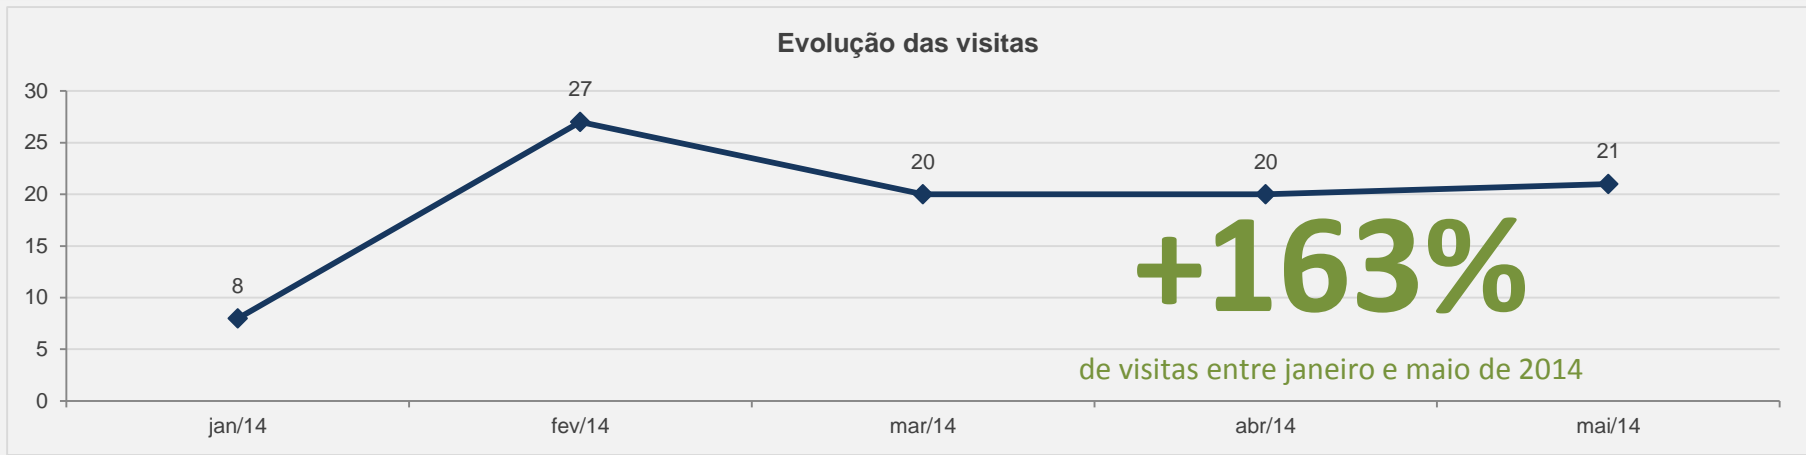

3.30 – Technological Learning and Innovation WPS – PERIÓDICO CIENTÍFICO - MAIO

VISITAS: 21

VISITANTES: 18

NOVAS VISITAS: +5%

PÁGINAS POR VISITA: 3

em relação ao mês anterior