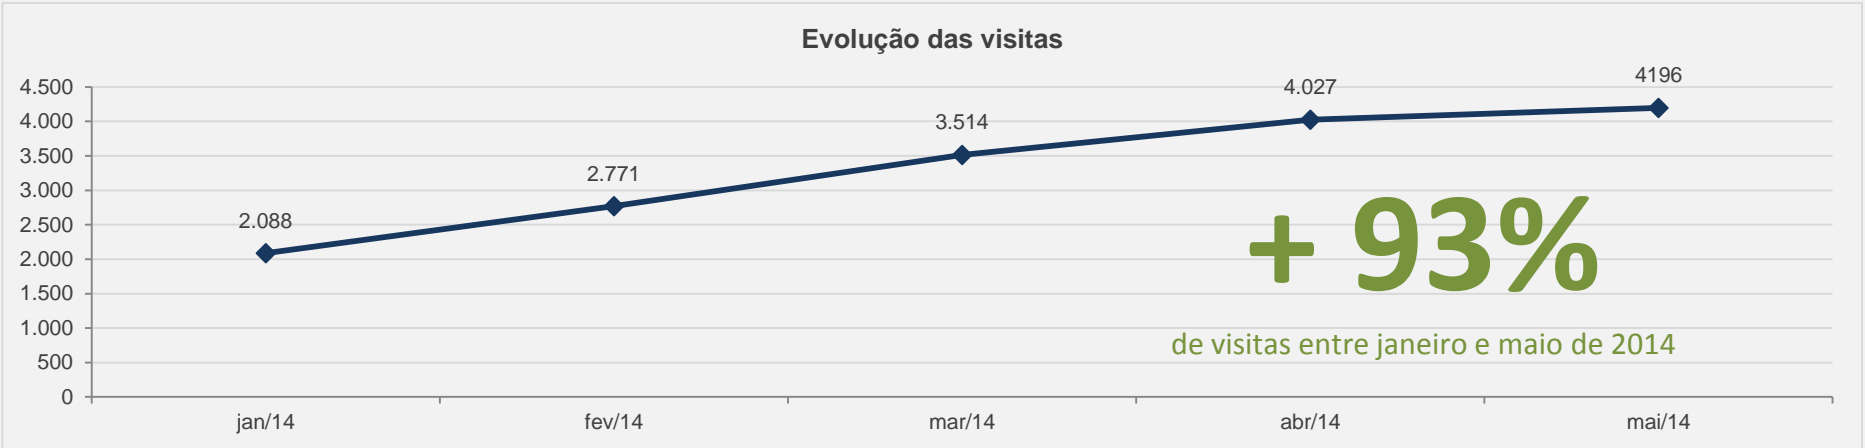

# 3.17 – Revista OIT – PERIÓDICO CIENTÍFICO - MAIO

**VISITAS:** 2.379

**VISITANTES:** 1.929

**NOVAS VISITAS:** +1%

**PÁGINAS POR VISITA:** 2

em relação ao mês anterior

# 3.18 – Revista GV Casos – PERIÓDICO CIENTÍFICO - MAIO

**VISITAS:** 2.175

**VISITANTES:** 1.639

**NOVAS VISITAS:** - 31%

**PÁGINAS POR VISITA:** 6

em relação ao mês anterior

# 3.19 – Revista Brasileira de Economia - PERIÓDICO CIENTÍFICO – MAIO

**VISITAS:** 4.196

**VISITANTES:** 3.300

**NOVAS VISITAS:** 4%  
em relação ao mês anterior

**PÁGINAS POR VISITA:** 3