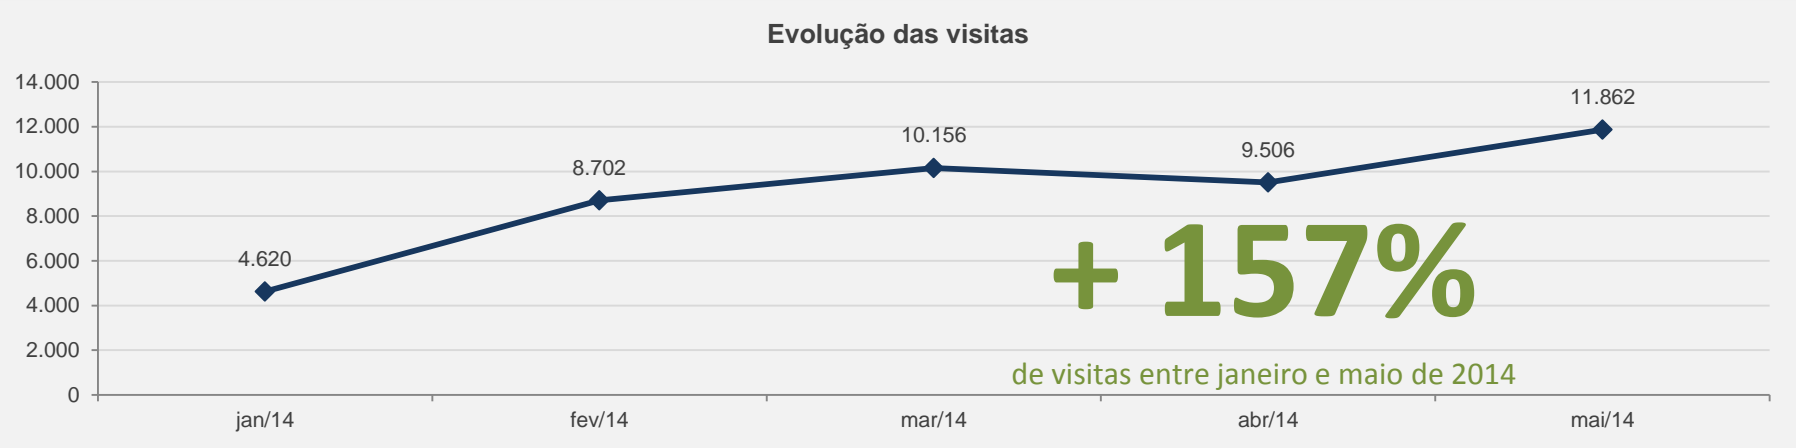

# 3.26 – Revista Discente Direito GV – Periódico Científico - MAIO

**VISITAS:** 625

**VISITANTES:** 557

**NOVAS VISITAS:** +672%

**PÁGINAS POR VISITA:** 2

em relação ao mês anterior

# 3.27 – Revista Estudos Históricos – PERIÓDICO CIENTÍFICO - MAIO

**VISITAS:** 11.862

**VISITANTES:** 10.296

**NOVAS VISITAS:** 25%

**PÁGINAS POR VISITA:** 2

em relação ao mês anterior

# 3.28 – Revista FGV Online – PERIÓDICO CIENTÍFICO - MAIO

**VISITAS:** 249

**VISITANTES:** 231

**NOVAS VISITAS:** + 555%

**PÁGINAS POR VISITA:** 2

em relação ao mês anterior