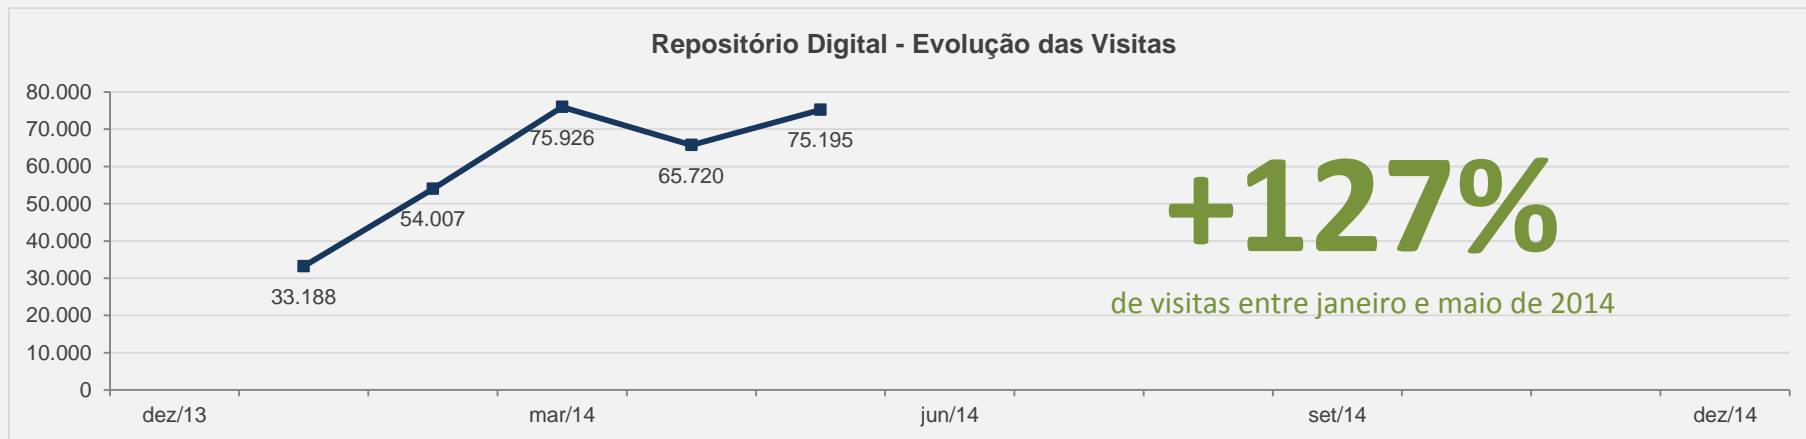

# VISÃO GLOBAL DE TODO O ACERVO DA BIBLIOTECA DIGITAL - MAIO

Nº DE DOC. NO REPOSITÓRIO: 9.507

TÍTULOS DE REVISTAS:

31

Nº DE VISITAS:

147.831

% DE CRESCIMENTO *(em relação à jan/13)*:

**+ 109 %**

RELAÇÃO PERCENTUAL ENTRE OS DIVERSOS AMBIENTES DA BIBLIOTECA DIGITAL

[TOPO](#)

## 2 - REPOSITÓRIO DIGITAL – MAIO

**VISITAS:** 75.195

**VISITANTES:** 66.233

**NOVAS VISITAS :** 14%  
em relação ao mês anterior

**PÁGINAS POR VISITA:** 2