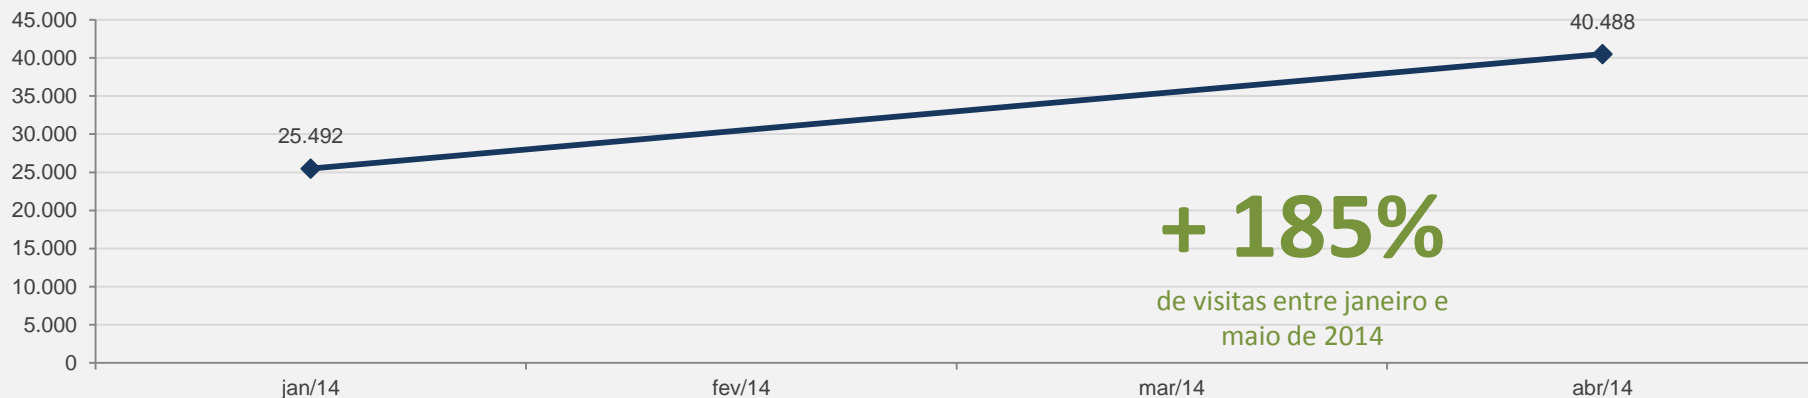

## 2.1 – COMUNIDADES - REPOSITÓRIO DIGITAL – MAIO

VISITAS:

3.294

NOVOS DOC. INSERIDOS: 86

VISTAS AS COLEÇÕES DO REPOSITÓRIO DIGITAL - MAIO

### 3 - SOMA DE TODOS OS PERIÓDICOS CIENTÍFICOS – MAIO

**VISITAS:** 72.636

**VISITANTES:** 17.236

**NOVAS VISITAS:** 53 %  
em relação ao mês anterior

**PÁGINAS POR VISITA:** 2

Evolução das visitas

TOP 5 - PERIÓDICOS CIENTÍFICOS EM MAIO

# 3.1 - Agroanalysis - PERIÓDICO CIENTÍFICO – MAIO

VISITAS: 655

VISITANTES: 533

NOVAS VISITAS: + 586%  
em relação ao mês anterior

PÁGINAS POR VISITA: 2