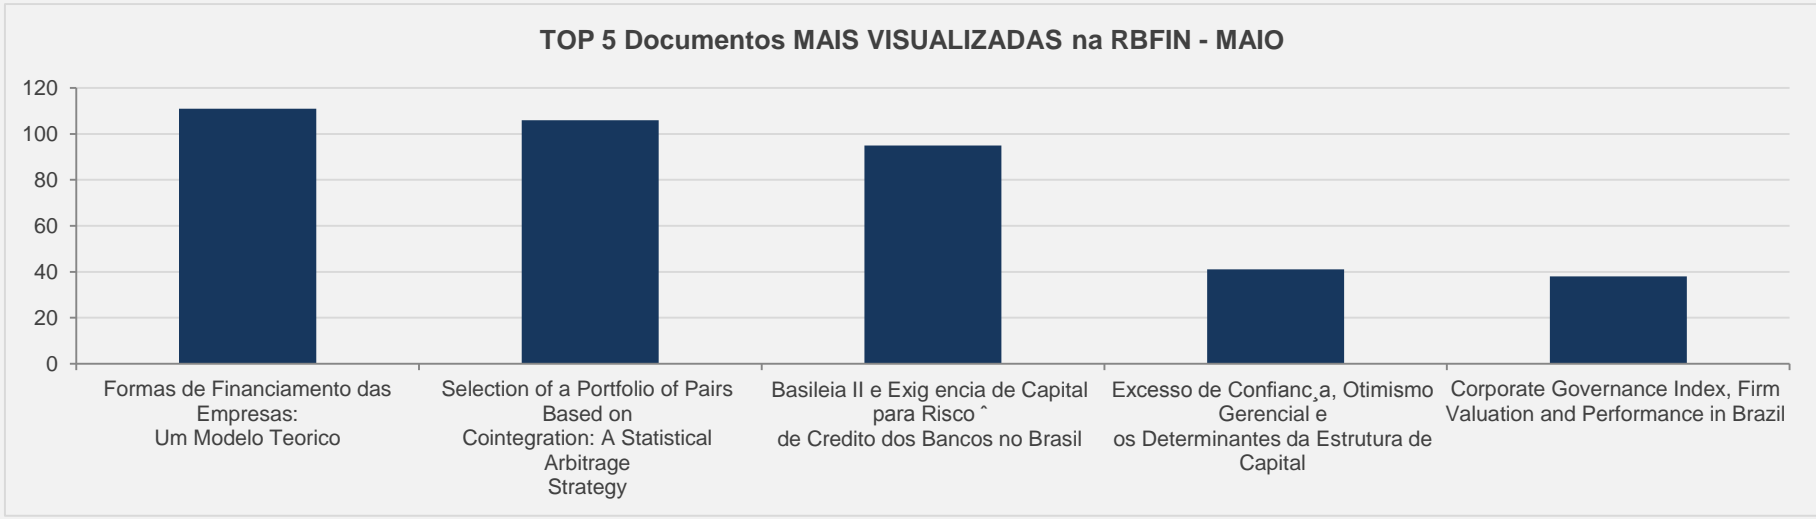

3.20 – Revista Brasileira de Finanças- PERIÓDICO CIENTÍFICO – MAIO

VISITAS: 2.548

VISITANTES: 2.123

NOVAS VISITAS: +9%
em relação ao mês anterior

PÁGINAS POR VISITA: 3