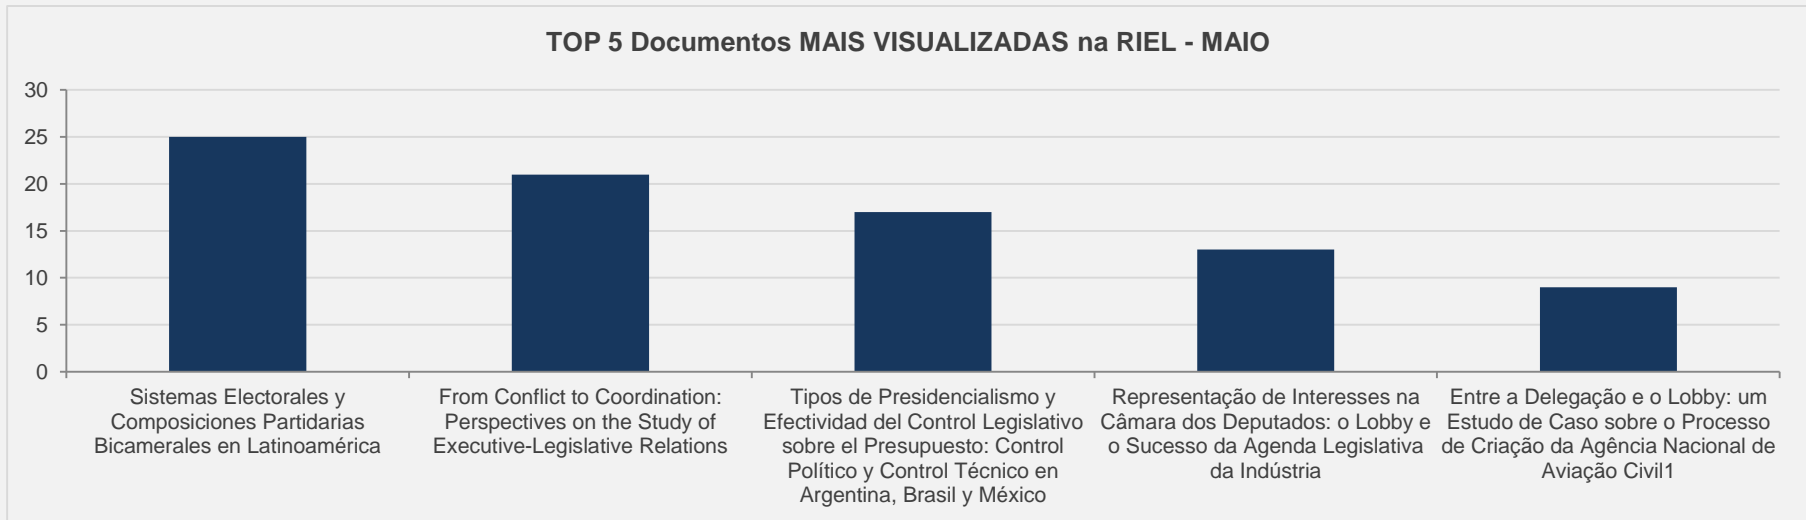

# 3.28 – Revista FGV Online – PERIÓDICO CIENTÍFICO - MAIO

**VISITAS:** 249

**VISITANTES:** 231

**NOVAS VISITAS:** + 555%

**PÁGINAS POR VISITA:** 2

em relação ao mês anterior

# 3.29 – RIEL – PERIÓDICO CIENTÍFICO - MAIO

**VISITAS:** 199

**VISITANTES:** 178

**NOVAS VISITAS:** +6%

**PÁGINAS POR VISITA:** 2

em relação ao mês anterior