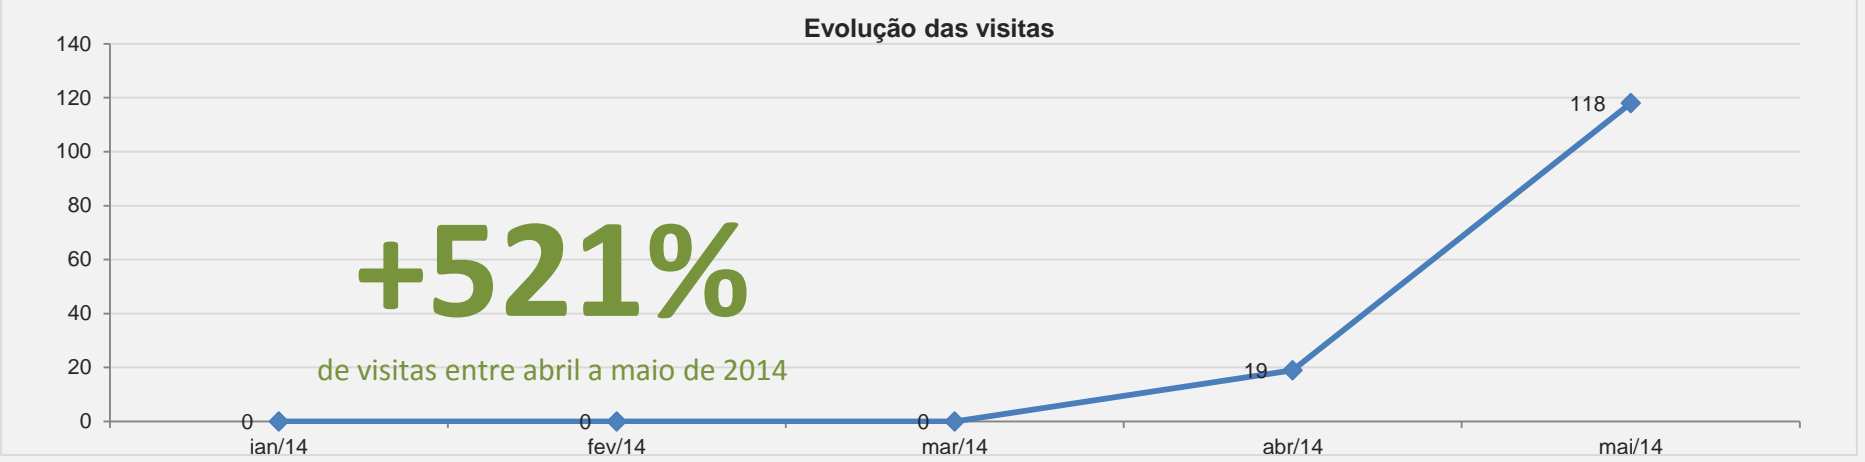

3.8 – Caderno de Inovação - PERIÓDICO CIENTÍFICO – MAIO

VISITAS: 118

VISITANTES: 75

NOVAS VISITAS: +521%
em relação ao mês anterior

PÁGINAS POR VISITA: 26