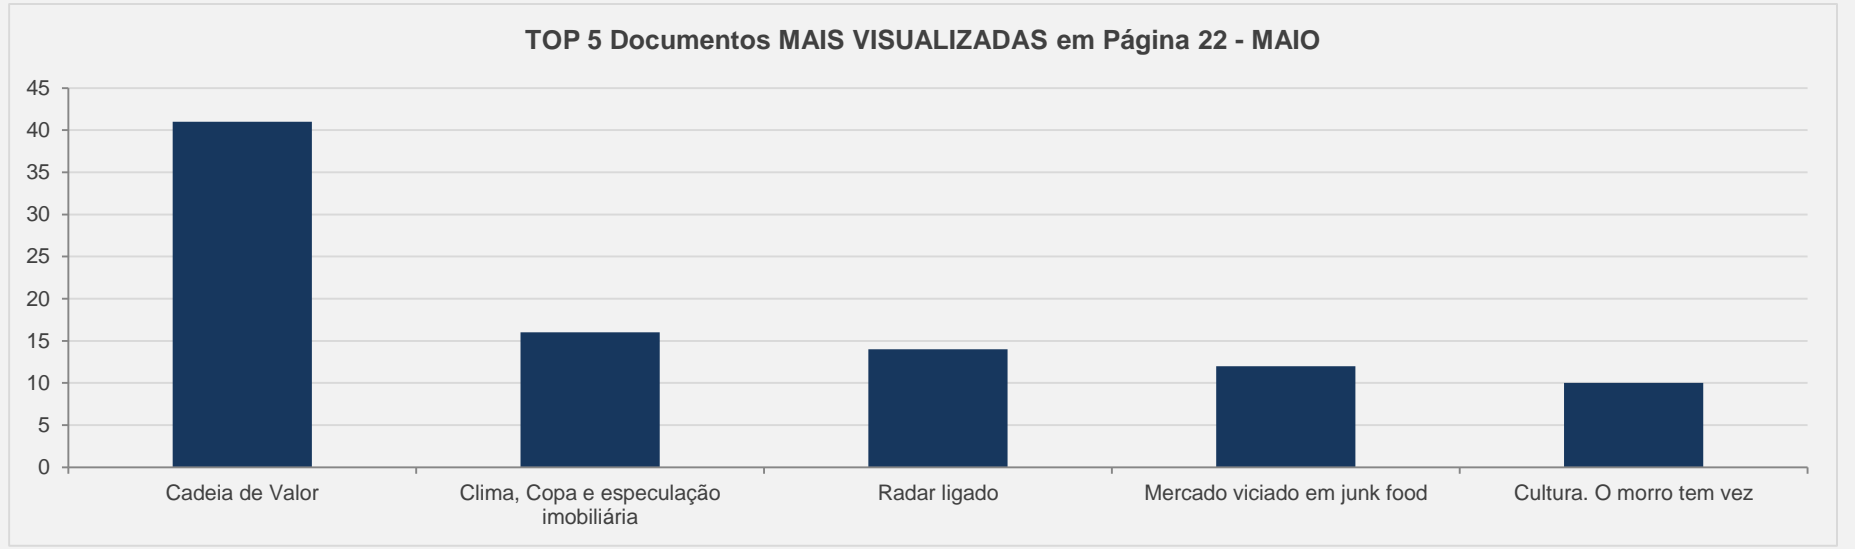

3.15 – Página 22 - PERIÓDICO CIENTÍFICO – MAIO

VISITAS: 422

VISITANTES: 354

NOVAS VISITAS: +415%
em relação ao mês anterior

PÁGINAS POR VISITA: 2