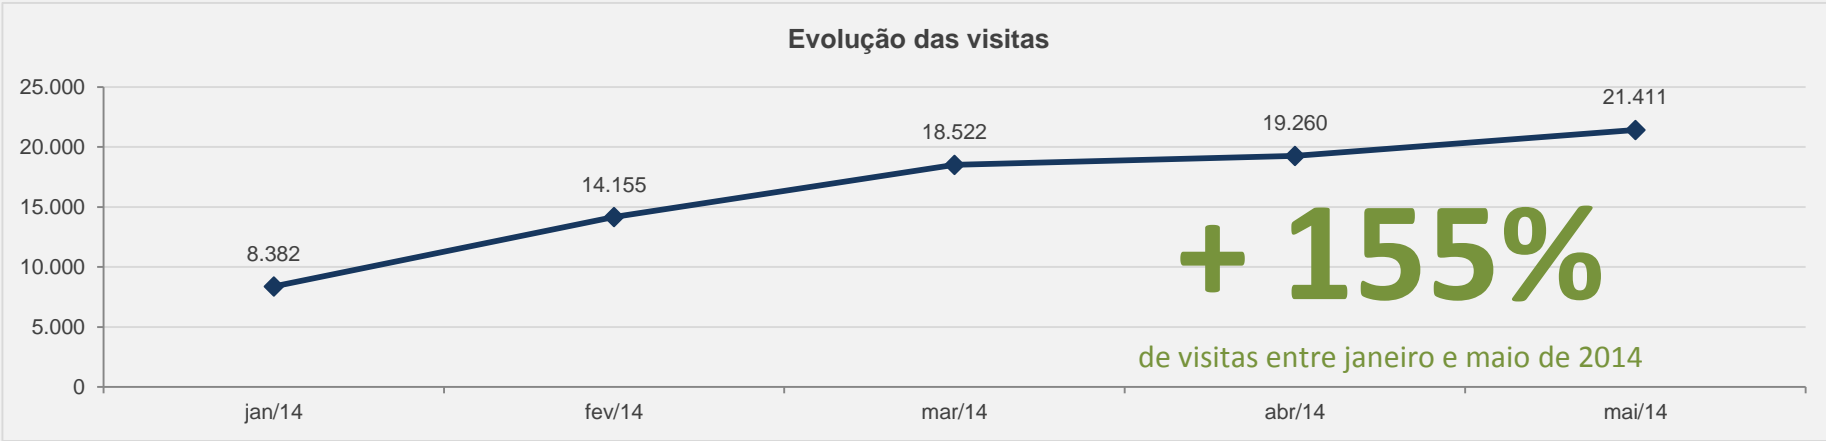

# 3.19 – Revista Brasileira de Economia - PERIÓDICO CIENTÍFICO – MAIO

**VISITAS:** 4.196

**VISITANTES:** 3.300

**NOVAS VISITAS:** 4%  
em relação ao mês anterior

**PÁGINAS POR VISITA:** 3

# 3.20 – Revista Brasileira de Finanças- PERIÓDICO CIENTÍFICO – MAIO

**VISITAS:** 2.548

**VISITANTES:** 2.123

**NOVAS VISITAS:** +9%  
em relação ao mês anterior

**PÁGINAS POR VISITA:** 3

# 3.22 – Revista da Administração Pública - PERIÓDICO CIENTÍFICO – MAIO

**VISITAS:** 21.411      **VISITANTES:** 17.239

**NOVAS VISITAS:** +11%      **PÁGINAS POR VISITA:** 2

em relação ao mês anterior