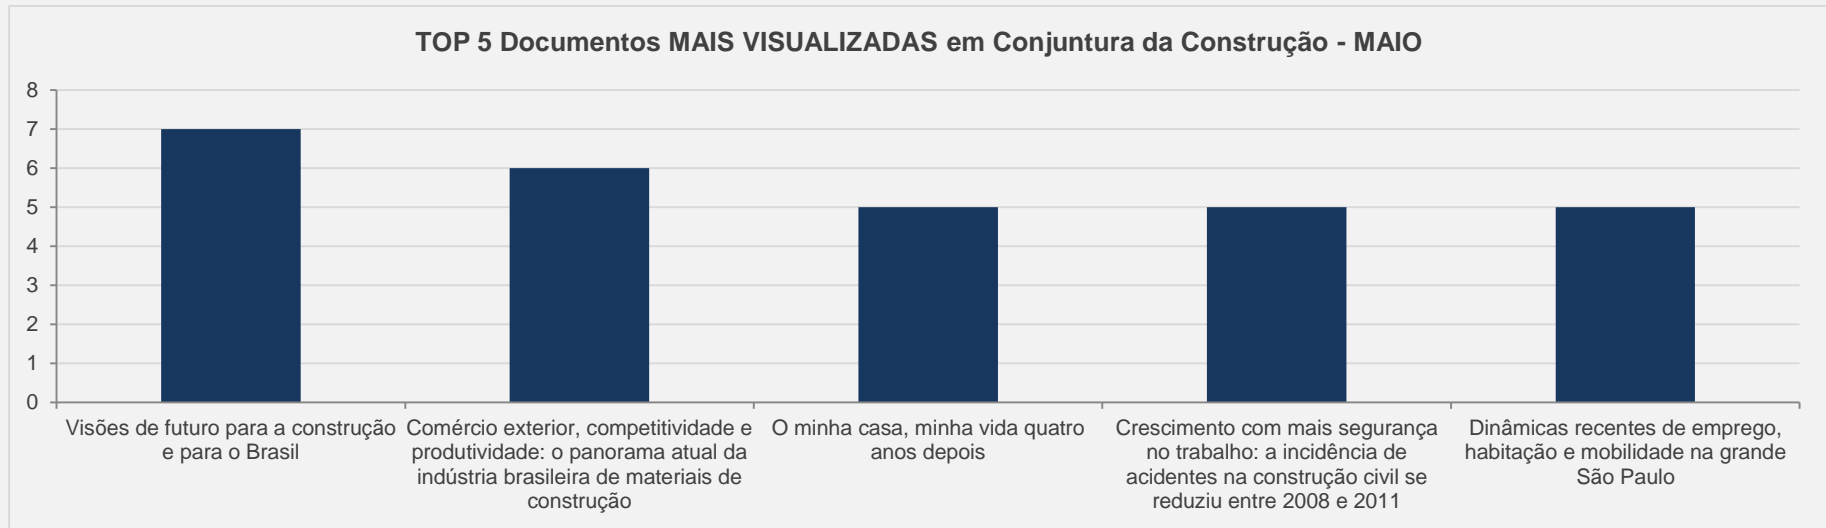

## 3.11 – Carta CEMAP - PERIÓDICO CIENTÍFICO – MAIO

VISITAS: 118

VISITANTES: 75

NOVAS VISITAS: +277%  
em relação ao mês anterior

PÁGINAS POR VISITA: 26

# 3.12 – Conjuntura da Construção - PERIÓDICO CIENTÍFICO – MAIO

**VISITAS:** 235

**VISITANTES:** 134

**NOVAS VISITAS:** 0%  
em relação ao mês anterior

**PÁGINAS POR VISITA:** 21