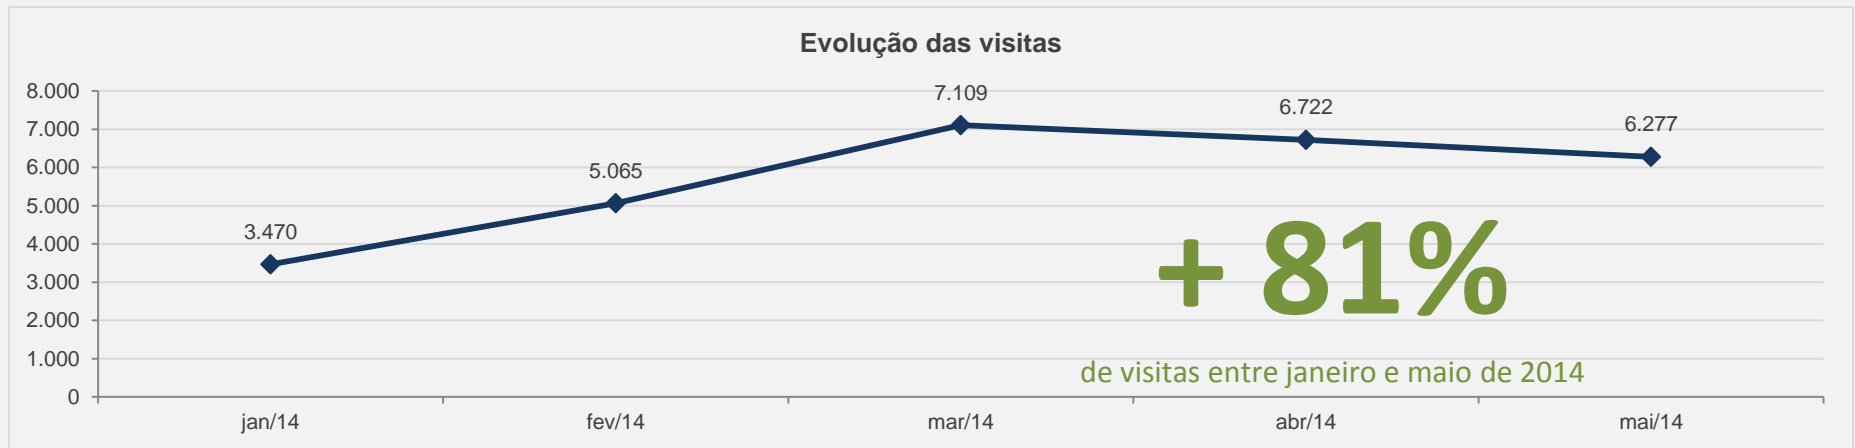

# 3.7 – The Brazilian Economy - PERIÓDICO CIENTÍFICO – MAIO

**VISITAS:** 332

**VISITANTES:** 248

**NOVAS VISITAS:** +472%  
em relação ao mês anterior

**PÁGINAS POR VISITA:** 29

# 3.8 – Caderno de Inovação - PERIÓDICO CIENTÍFICO – MAIO

**VISITAS:** 118

**VISITANTES:** 75

**NOVAS VISITAS:** +521%  
em relação ao mês anterior

**PÁGINAS POR VISITA:** 26

# 3.9 – Cadernos EBAPE.BR - PERIÓDICO CIENTÍFICO – MAIO

**VISITAS:** 6.277

**VISITANTES:** 5.030

**NOVAS VISITAS:** - 7%  
em relação ao mês anterior

**PÁGINAS POR VISITA:** 3