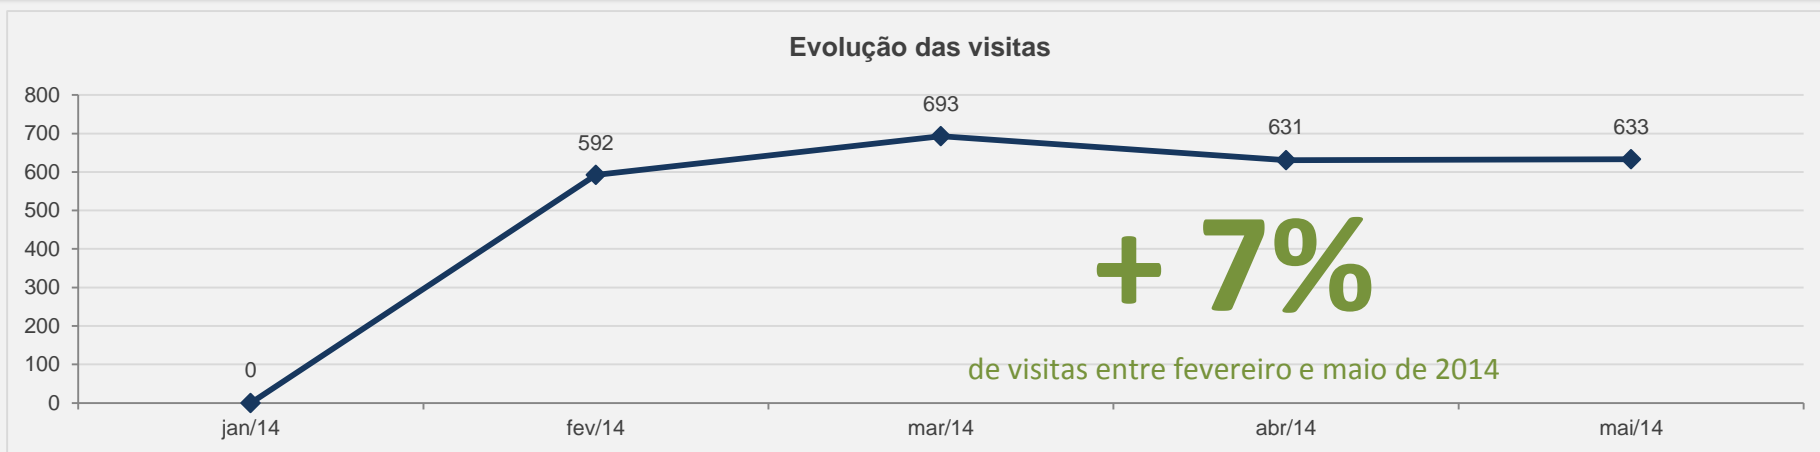

# 3.12 – Conjuntura da Construção - PERIÓDICO CIENTÍFICO – MAIO

**VISITAS:** 235

**VISITANTES:** 134

**NOVAS VISITAS:** 0%  
em relação ao mês anterior

**PÁGINAS POR VISITA:** 21

# 3.13 – GVExecutivo - PERIÓDICO CIENTÍFICO – MAIO

**VISITAS:** 1.063

**VISITANTES:** 1.384

**NOVAS VISITAS:** +1.982  
em relação ao mês anterior

**PÁGINAS POR VISITA:** 4

## 3.14 – JOSCM - PERIÓDICO CIENTÍFICO – MAIO

VISITAS: 633

VISITANTES: 532

NOVAS VISITAS: 0%  
em relação ao mês anterior

PÁGINAS POR VISITA: 3

# 3.15 – Página 22 - PERIÓDICO CIENTÍFICO – MAIO

**VISITAS:** 422

**VISITANTES:** 354

**NOVAS VISITAS:** +415%  
em relação ao mês anterior

**PÁGINAS POR VISITA:** 2