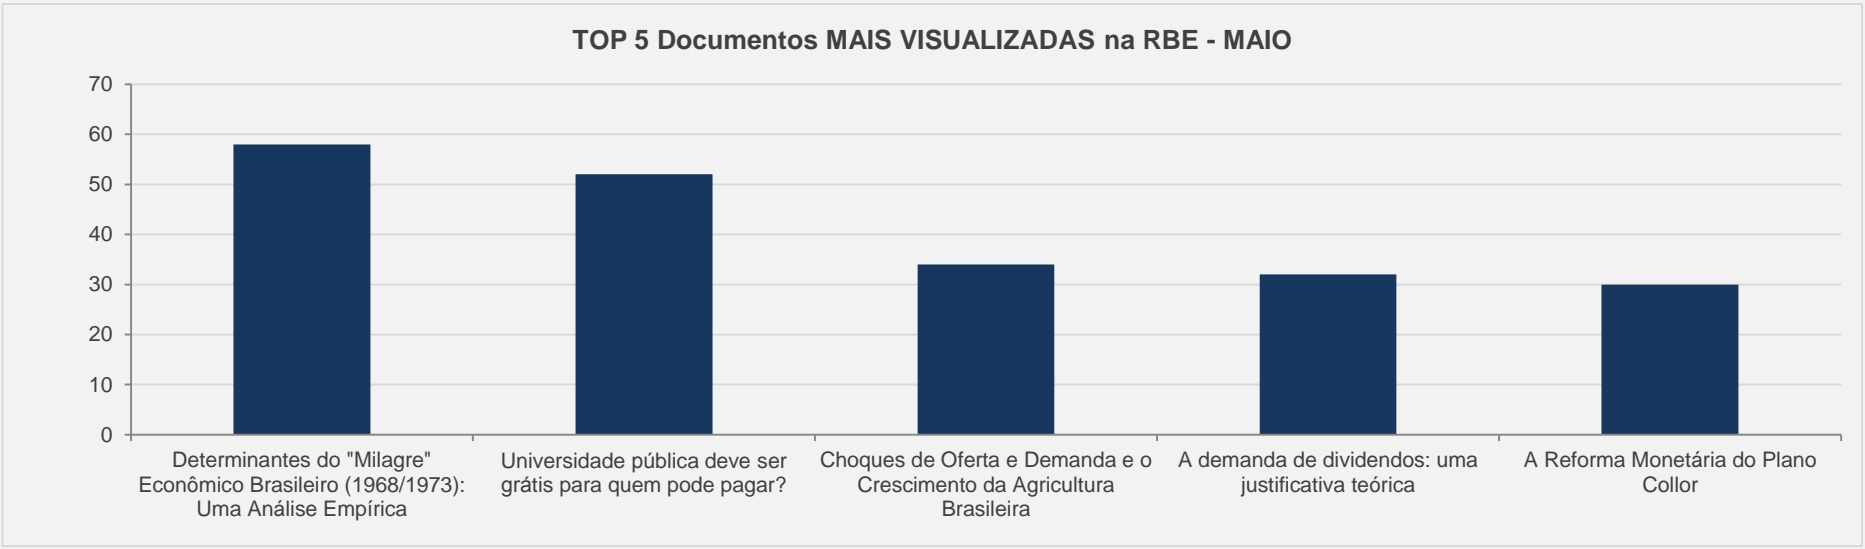

# 3.17 – Revista OIT – PERIÓDICO CIENTÍFICO - MAIO

**VISITAS:** 2.379

**VISITANTES:** 1.929

**NOVAS VISITAS:** +1%

**PÁGINAS POR VISITA:** 2

em relação ao mês anterior

# 3.18 – Revista GV Casos – PERIÓDICO CIENTÍFICO - MAIO

**VISITAS:** 2.175

**VISITANTES:** 1.639

**NOVAS VISITAS:** - 31%

**PÁGINAS POR VISITA:** 6

em relação ao mês anterior

# 3.19 – Revista Brasileira de Economia - PERIÓDICO CIENTÍFICO – MAIO

**VISITAS:** 4.196

**VISITANTES:** 3.300

**NOVAS VISITAS:** 4%  
em relação ao mês anterior

**PÁGINAS POR VISITA:** 3