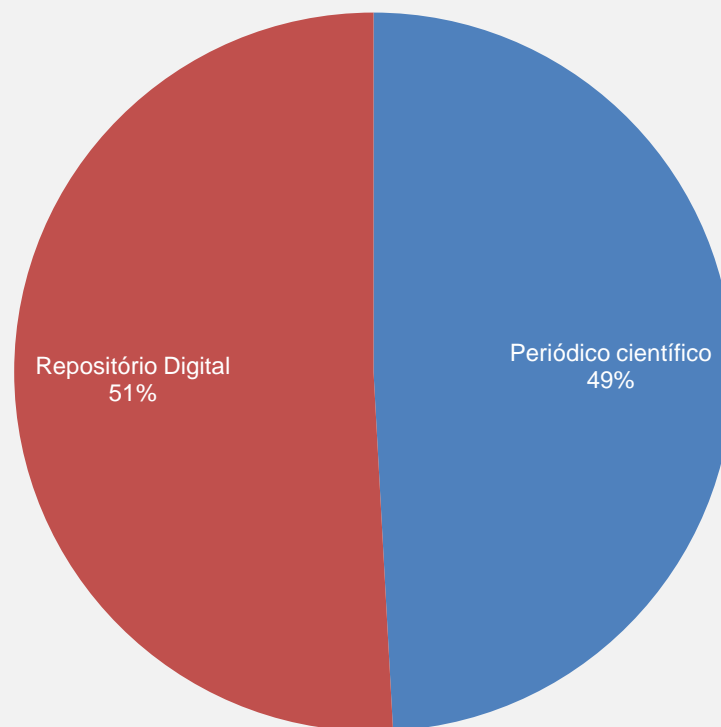

[3.25 – Revista Direito GV](#)

[3.26 – Rev. Discente Direito GV](#)

[3.27 – Rev. Estudos Históricos](#)

[3.28 – Revista FGV Online](#)

[3.29 – RIEL](#)

[3.30 – Working papers \(EBAPE\)](#)

# VISÃO GLOBAL DE TODO O ACERVO DA BIBLIOTECA DIGITAL - MAIO

Nº DE DOC. NO REPOSITÓRIO: 9.507

TÍTULOS DE REVISTAS:

31

Nº DE VISITAS:

147.831

% DE CRESCIMENTO *(em relação à jan/13)*:

**+ 109 %**

RELAÇÃO PERCENTUAL ENTRE OS DIVERSOS AMBIENTES DA BIBLIOTECA DIGITAL

[TOPO](#)

## 2 - REPOSITÓRIO DIGITAL – MAIO

**VISITAS:** 75.195

**VISITANTES:** 66.233

**NOVAS VISITAS :** 14%  
em relação ao mês anterior

**PÁGINAS POR VISITA:** 2