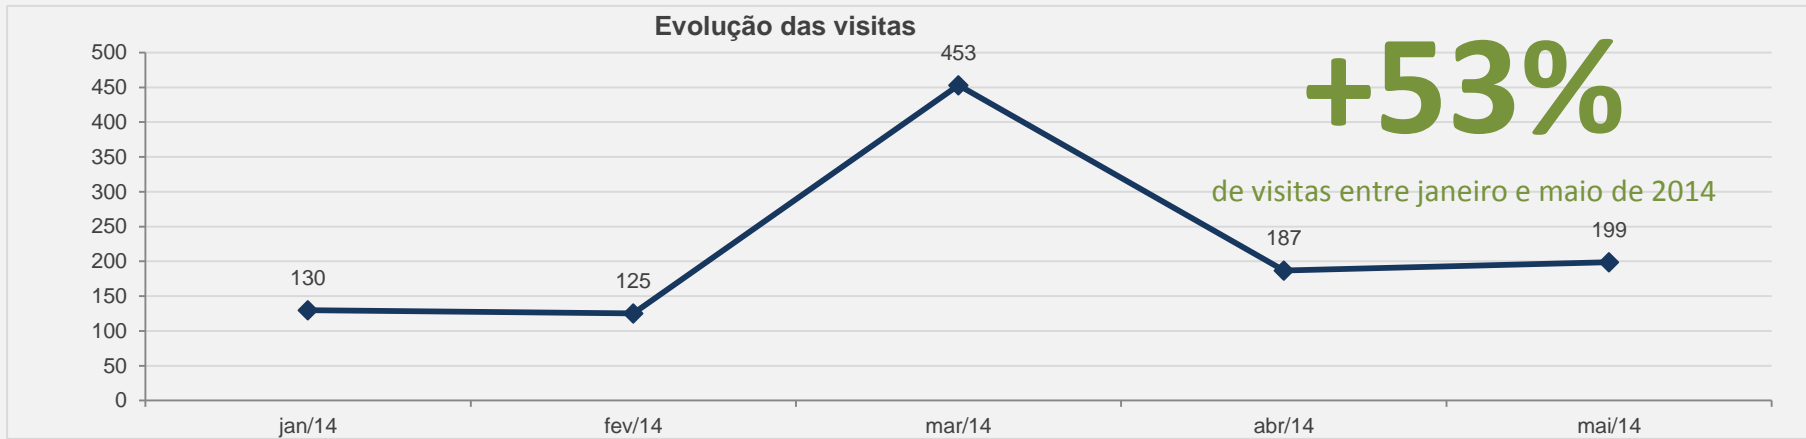

# 3.28 – Revista FGV Online – PERIÓDICO CIENTÍFICO - MAIO

**VISITAS:** 249

**VISITANTES:** 231

**NOVAS VISITAS:** + 555%

**PÁGINAS POR VISITA:** 2

em relação ao mês anterior

# 3.29 – RIEL – PERIÓDICO CIENTÍFICO - MAIO

**VISITAS:** 199

**VISITANTES:** 178

**NOVAS VISITAS:** +6%

**PÁGINAS POR VISITA:** 2

em relação ao mês anterior