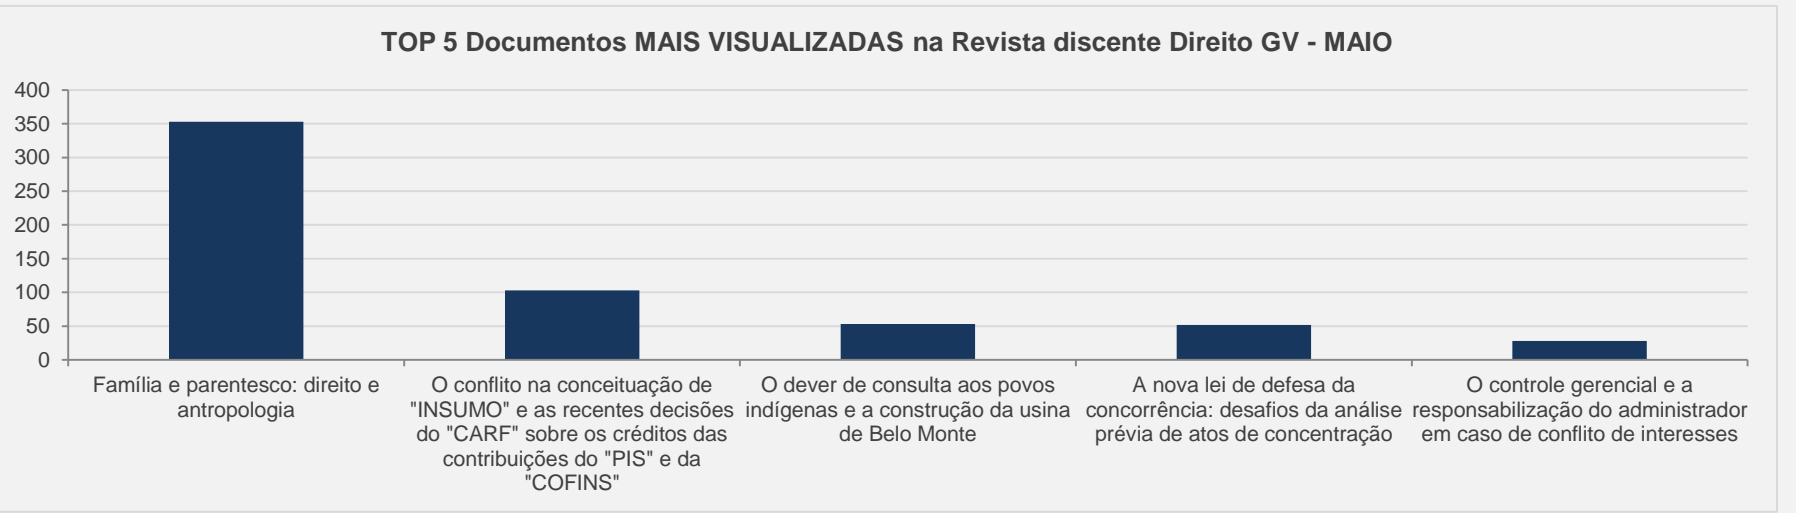

# 3.26 – Revista Discente Direito GV – Periódico Científico - MAIO

**VISITAS:** 625

**VISITANTES:** 557

**NOVAS VISITAS:** +672%

**PÁGINAS POR VISITA:** 2

em relação ao mês anterior