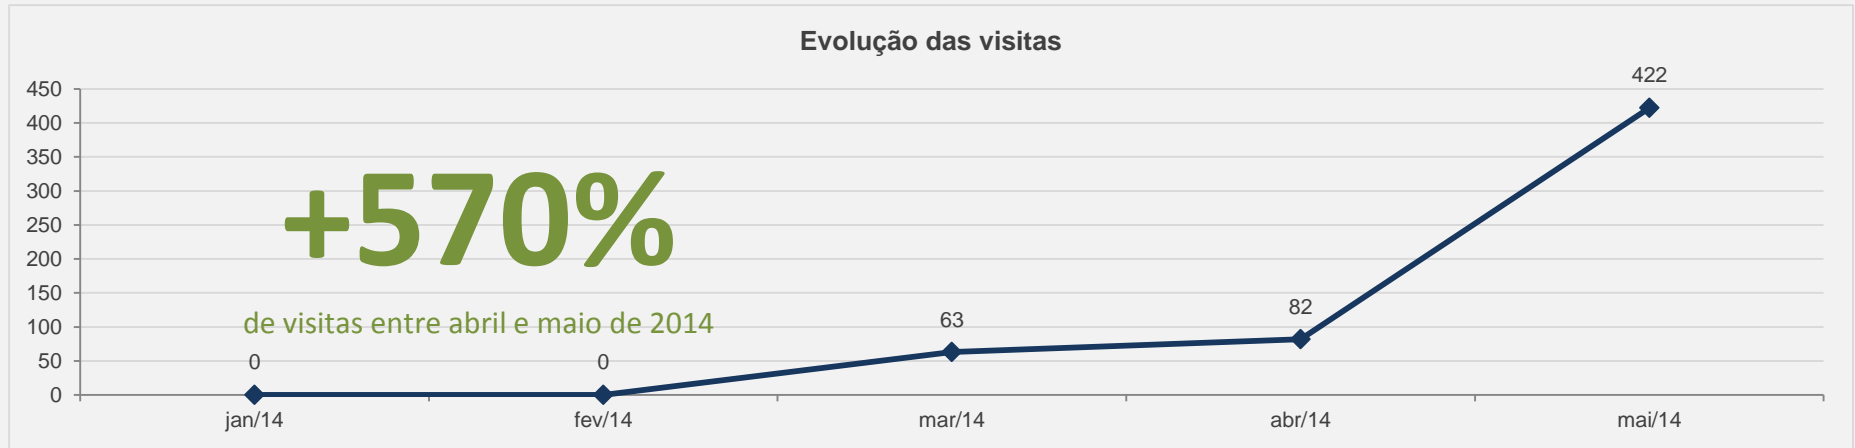

# 3.13 – GVExecutivo - PERIÓDICO CIENTÍFICO – MAIO

**VISITAS:** 1.063

**VISITANTES:** 1.384

**NOVAS VISITAS:** +1.982  
em relação ao mês anterior

**PÁGINAS POR VISITA:** 4

## 3.14 – JOSCM - PERIÓDICO CIENTÍFICO – MAIO

VISITAS: 633

VISITANTES: 532

NOVAS VISITAS: 0%  
em relação ao mês anterior

PÁGINAS POR VISITA: 3

# 3.15 – Página 22 - PERIÓDICO CIENTÍFICO – MAIO

**VISITAS:** 422

**VISITANTES:** 354

**NOVAS VISITAS:** +415%  
em relação ao mês anterior

**PÁGINAS POR VISITA:** 2