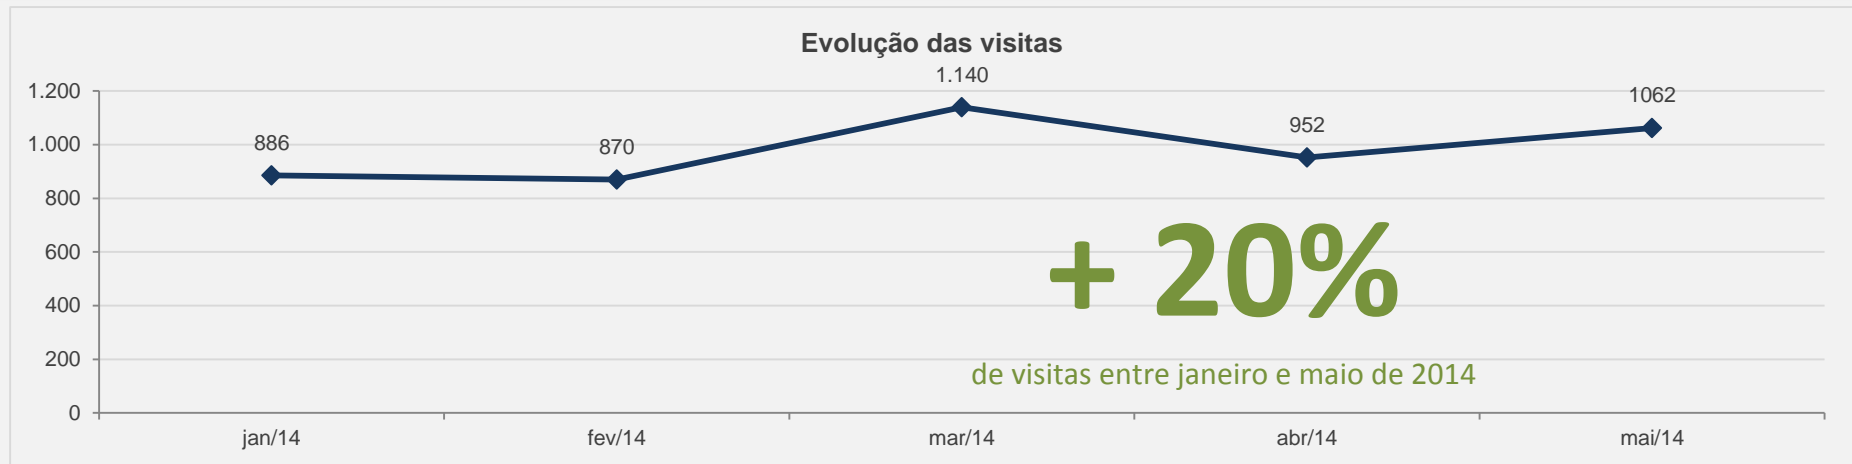

# 3.8 – Caderno de Inovação - PERIÓDICO CIENTÍFICO – MAIO

**VISITAS:** 118

**VISITANTES:** 75

**NOVAS VISITAS:** +521%  
em relação ao mês anterior

**PÁGINAS POR VISITA:** 26

# 3.9 – Cadernos EBAPE.BR - PERIÓDICO CIENTÍFICO – MAIO

**VISITAS:** 6.277

**VISITANTES:** 5.030

**NOVAS VISITAS:** - 7%  
em relação ao mês anterior

**PÁGINAS POR VISITA:** 3

## 3.10 – Cadernos de Gestão Pública e Cidadania - PERIÓDICO CIENTÍFICO – MAIO

**VISITAS:** 1.062

**VISITANTES:** 767

**NOVAS VISITAS:** +12%  
em relação ao mês anterior

**PÁGINAS POR VISITA:** 3