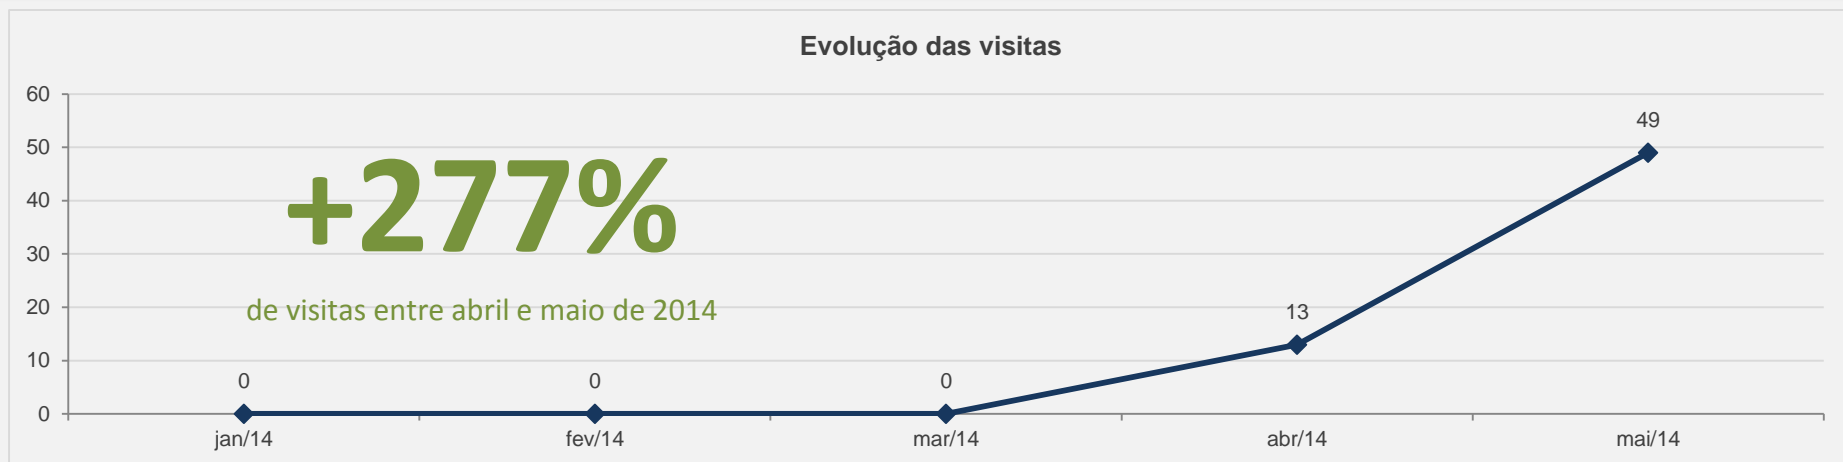

# 3.9 – Cadernos EBAPE.BR - PERIÓDICO CIENTÍFICO – MAIO

**VISITAS:** 6.277

**VISITANTES:** 5.030

**NOVAS VISITAS:** - 7%  
em relação ao mês anterior

**PÁGINAS POR VISITA:** 3

## 3.10 – Cadernos de Gestão Pública e Cidadania - PERIÓDICO CIENTÍFICO – MAIO

**VISITAS:** 1.062

**VISITANTES:** 767

**NOVAS VISITAS:** +12%  
em relação ao mês anterior

**PÁGINAS POR VISITA:** 3

## 3.11 – Carta CEMAP - PERIÓDICO CIENTÍFICO – MAIO

VISITAS: 118

VISITANTES: 75

NOVAS VISITAS: +277%  
em relação ao mês anterior

PÁGINAS POR VISITA: 26