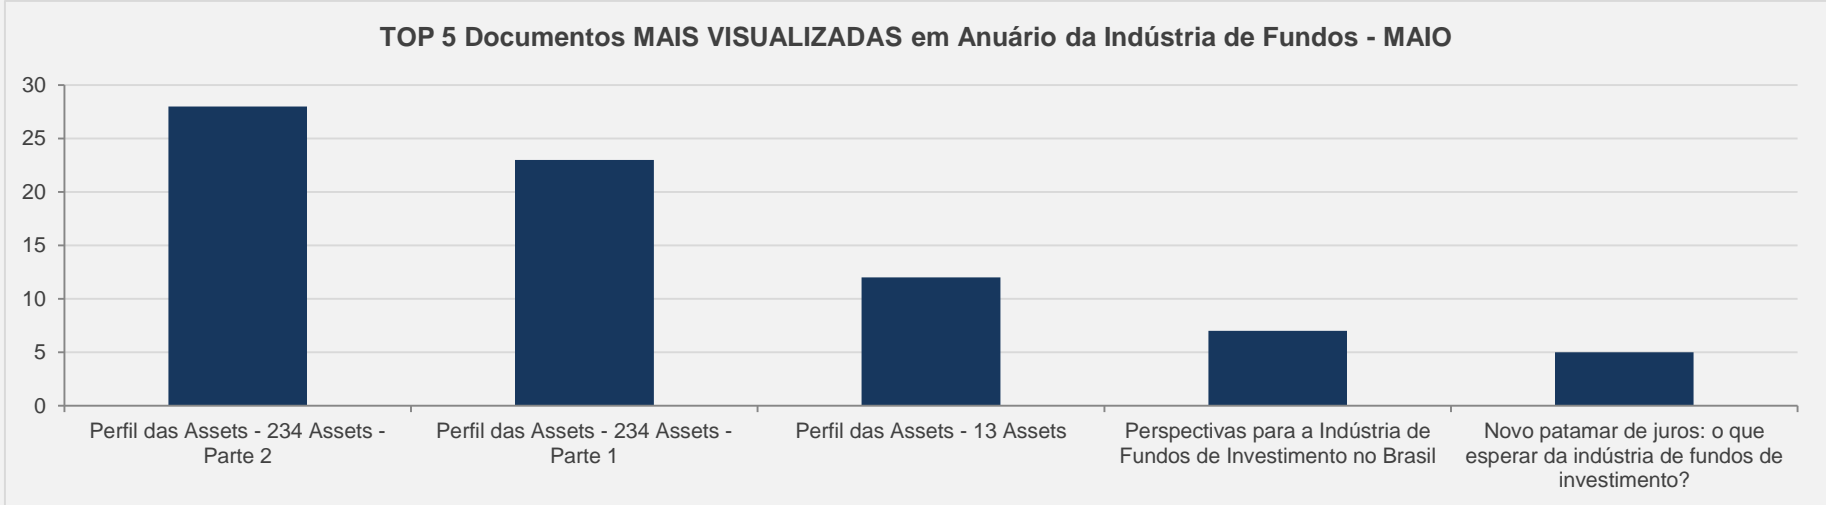

### 3 - SOMA DE TODOS OS PERIÓDICOS CIENTÍFICOS – MAIO

**VISITAS:** 72.636

**VISITANTES:** 17.236

**NOVAS VISITAS:** 53 %  
em relação ao mês anterior

**PÁGINAS POR VISITA:** 2

Evolução das visitas

TOP 5 - PERIÓDICOS CIENTÍFICOS EM MAIO

# 3.1 - Agroanalysis - PERIÓDICO CIENTÍFICO – MAIO

VISITAS: 655

VISITANTES: 533

NOVAS VISITAS: + 586%  
em relação ao mês anterior

PÁGINAS POR VISITA: 2

# 3.2 – Anuário da Indústria de Fundos - PERIÓDICO CIENTÍFICO – MAIO

**VISITAS:** 113

**VISITANTES:** 97

**NOVAS VISITAS:** + 371%  
em relação ao mês anterior

**PÁGINAS POR VISITA:** 5