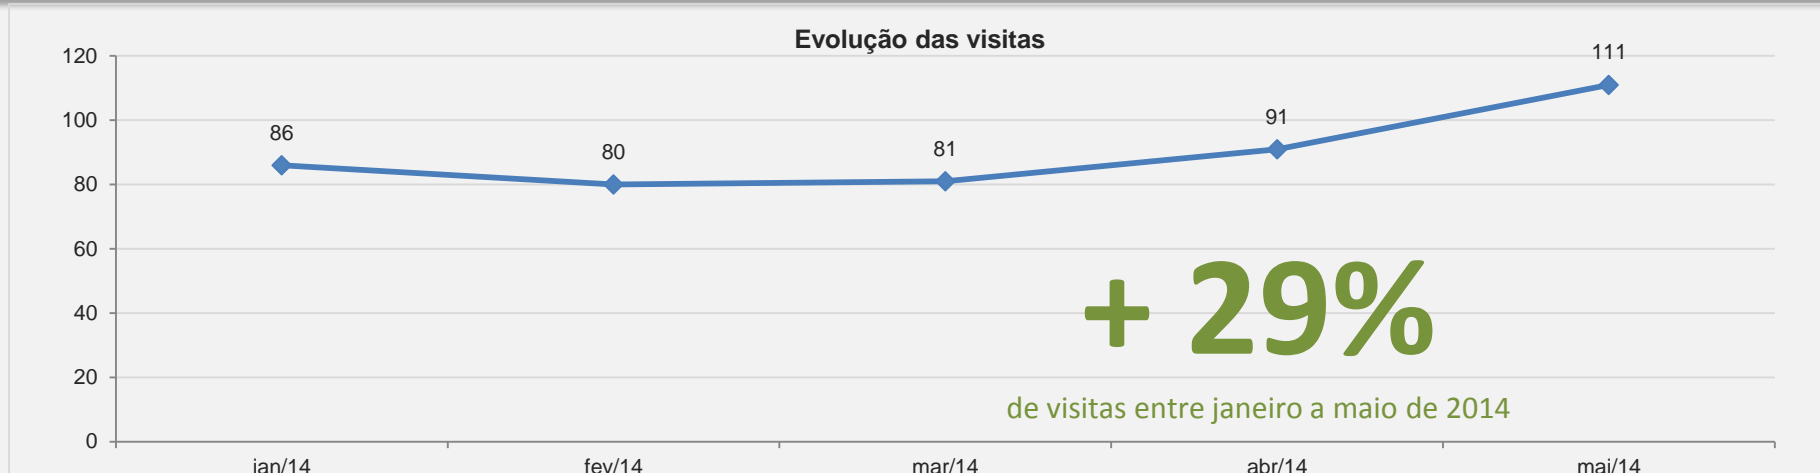

# 3.3 – Arquivos Brasileiros de Psicologia - PERIÓDICO CIENTÍFICO – MAIO

**VISITAS:** 6.008

**VISITANTES:** 5.434

**NOVAS VISITAS:** + 289%  
em relação ao mês anterior

**PÁGINAS POR VISITA:** 2

# 3.4 – Arquivos Brasileiros de Psicologia Aplicada - PERIÓDICO CIENTÍFICO – MAIO

**VISITAS:** 4.771

**VISITANTES:** 4.239

**NOVAS VISITAS:** +42%  
em relação ao mês anterior

**PÁGINAS POR VISITA:** 2

# 3.5 – Arquivos Brasileiros de Psicotécnica - PERIÓDICO CIENTÍFICO – MAIO

**VISITAS:** 603

**VISITANTES:** 537

**NOVAS VISITAS:** + 9%  
em relação ao mês anterior

**PÁGINAS POR VISITA:** 2

## 3.6 – Boletim da EBAP - PERIÓDICO CIENTÍFICO – MAIO

**VISITAS:** 111

**VISITANTES:** 91

**NOVAS VISITAS:** +22%  
em relação ao mês anterior

**PÁGINAS POR VISITA:** 2