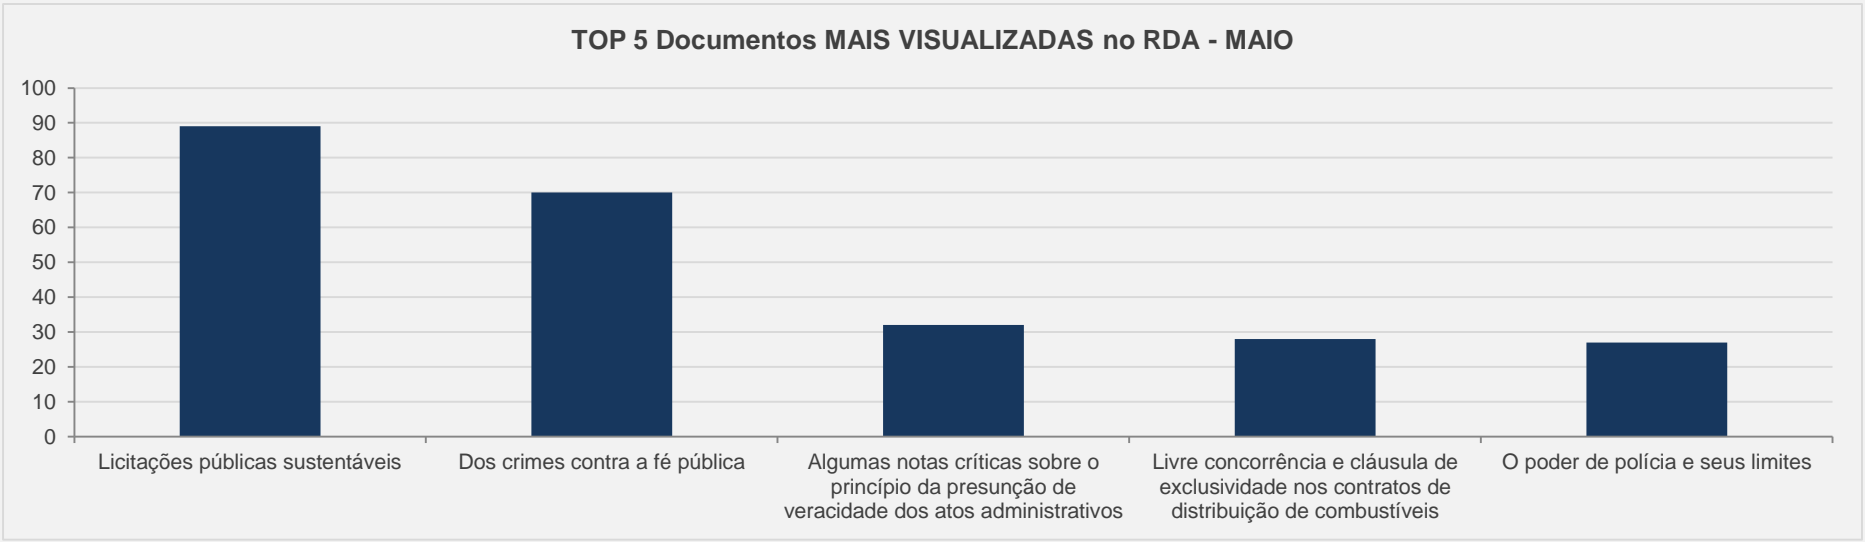

# 3.23 – Revista de Direito Administrativo – PERIÓDICO CIENTÍFICO - MAIO

**VISITAS:** 2.941

**VISITANTES:** 2.620

**NOVAS VISITAS:** + 12%

**PÁGINAS POR VISITA:** 7

em relação ao mês anterior