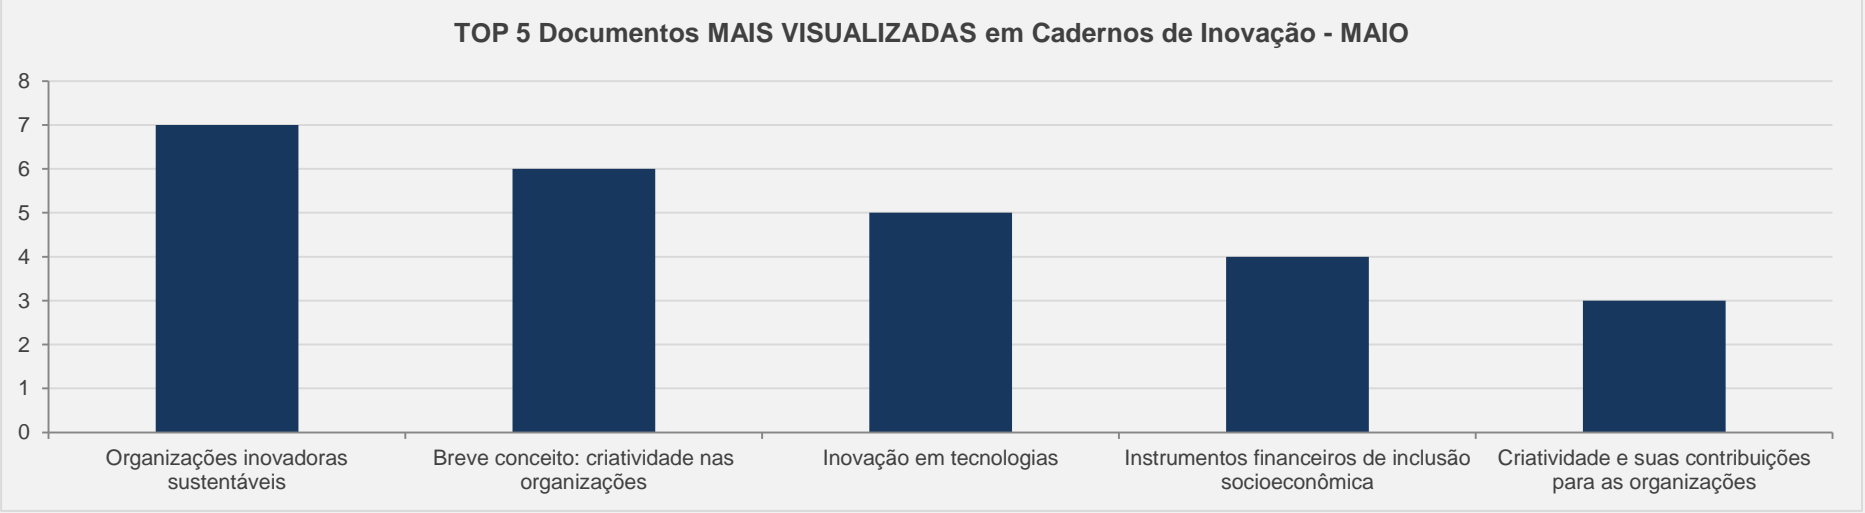

3.8 – Caderno de Inovação - PERIÓDICO CIENTÍFICO – MAIO

VISITAS: 118

VISITANTES: 75

NOVAS VISITAS: +521%
em relação ao mês anterior

PÁGINAS POR VISITA: 26