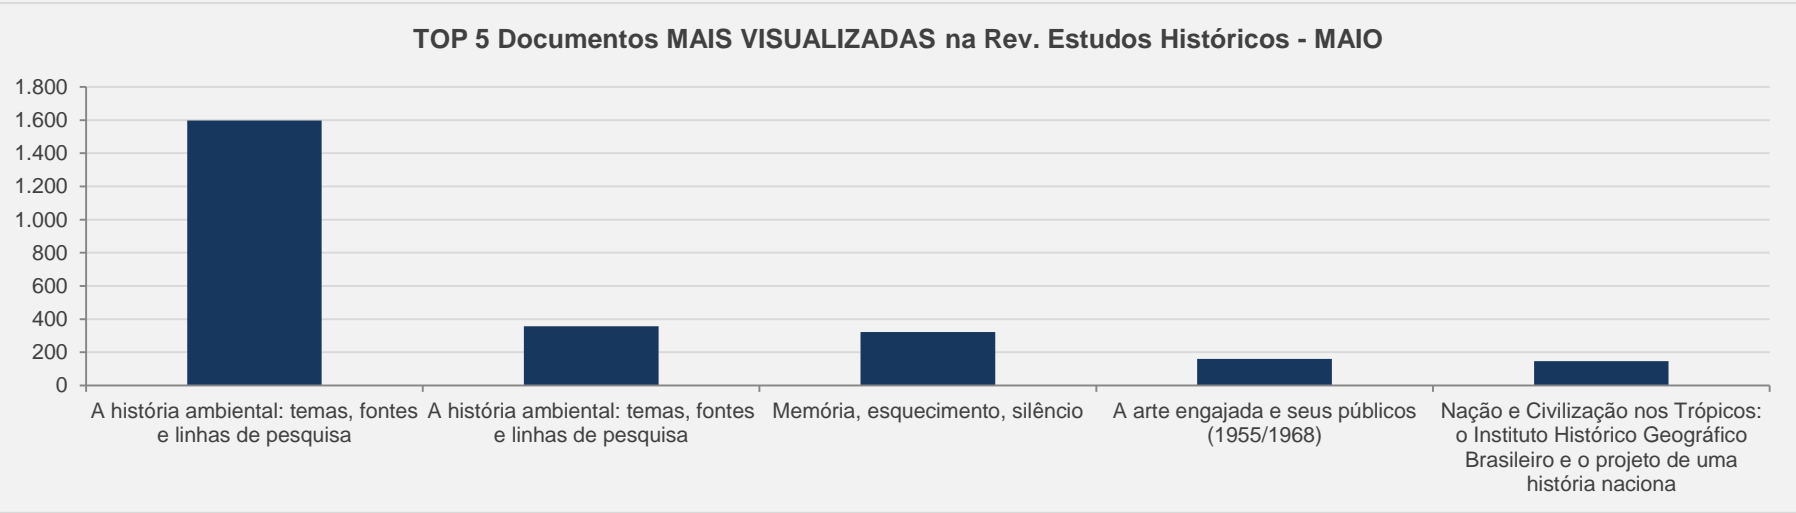

# 3.27 – Revista Estudos Históricos – PERIÓDICO CIENTÍFICO - MAIO

**VISITAS:** 11.862

**VISITANTES:** 10.296

**NOVAS VISITAS:** 25%

**PÁGINAS POR VISITA:** 2

em relação ao mês anterior

# 3.28 – Revista FGV Online – PERIÓDICO CIENTÍFICO - MAIO

**VISITAS:** 249

**VISITANTES:** 231

**NOVAS VISITAS:** + 555%

**PÁGINAS POR VISITA:** 2

em relação ao mês anterior