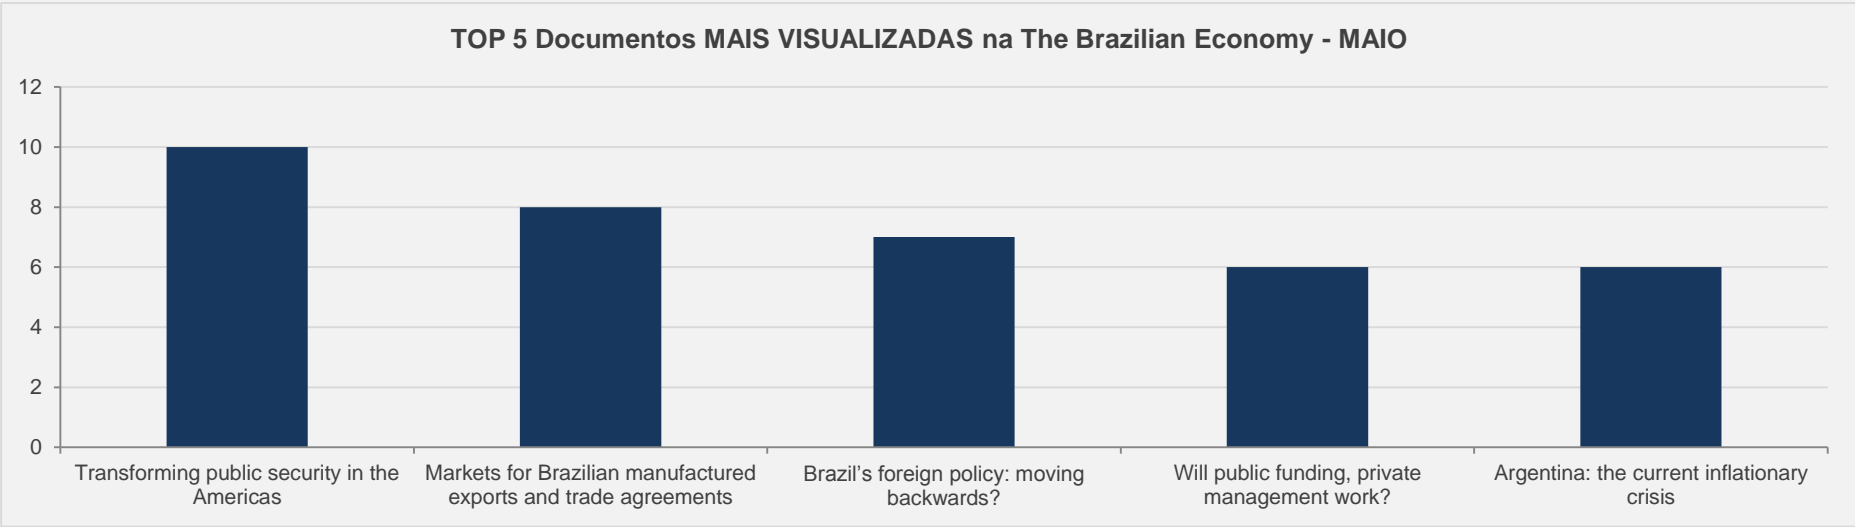

3.7 – The Brazilian Economy - PERIÓDICO CIENTÍFICO – MAIO

VISITAS: 332

VISITANTES: 248

NOVAS VISITAS: +472%
em relação ao mês anterior

PÁGINAS POR VISITA: 29