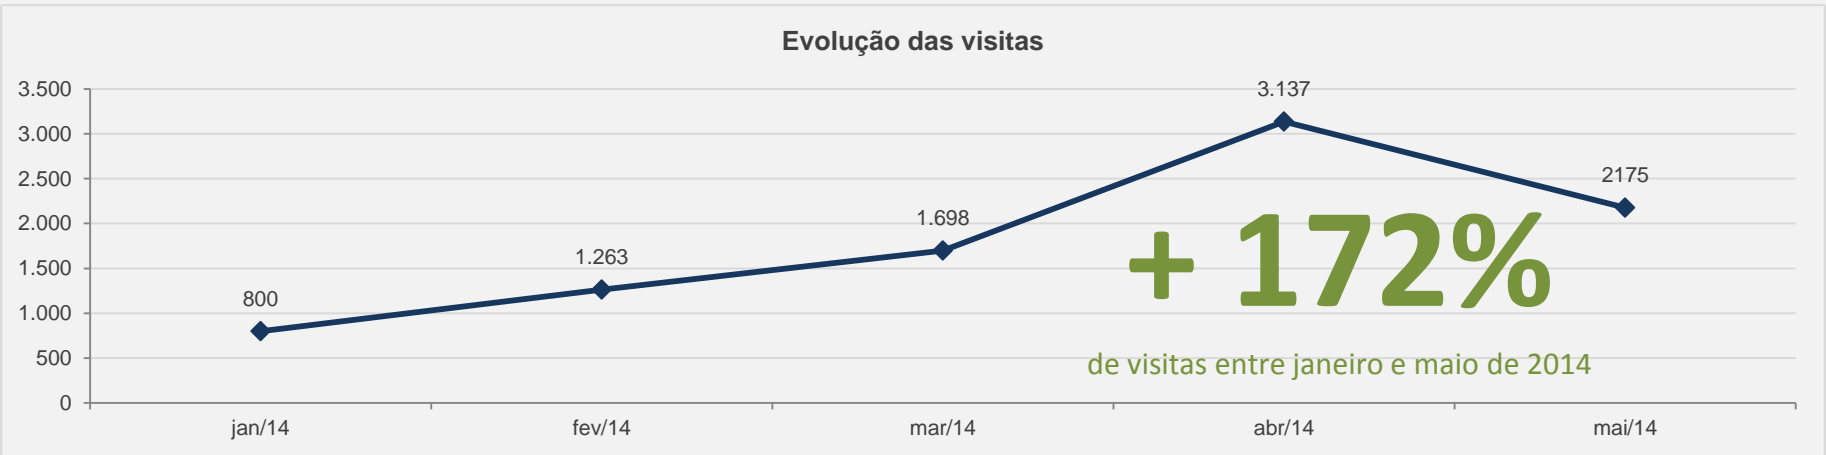

# 3.15 – Página 22 - PERIÓDICO CIENTÍFICO – MAIO

**VISITAS:** 422

**VISITANTES:** 354

**NOVAS VISITAS:** +415%  
em relação ao mês anterior

**PÁGINAS POR VISITA:** 2

# 3.17 – Revista OIT – PERIÓDICO CIENTÍFICO - MAIO

**VISITAS:** 2.379

**VISITANTES:** 1.929

**NOVAS VISITAS:** +1%

**PÁGINAS POR VISITA:** 2

em relação ao mês anterior

# 3.18 – Revista GV Casos – PERIÓDICO CIENTÍFICO - MAIO

**VISITAS:** 2.175

**VISITANTES:** 1.639

**NOVAS VISITAS:** - 31%

**PÁGINAS POR VISITA:** 6

em relação ao mês anterior

# 3.19 – Revista Brasileira de Economia - PERIÓDICO CIENTÍFICO – MAIO

**VISITAS:** 4.196

**VISITANTES:** 3.300

**NOVAS VISITAS:** 4%  
em relação ao mês anterior

**PÁGINAS POR VISITA:** 3