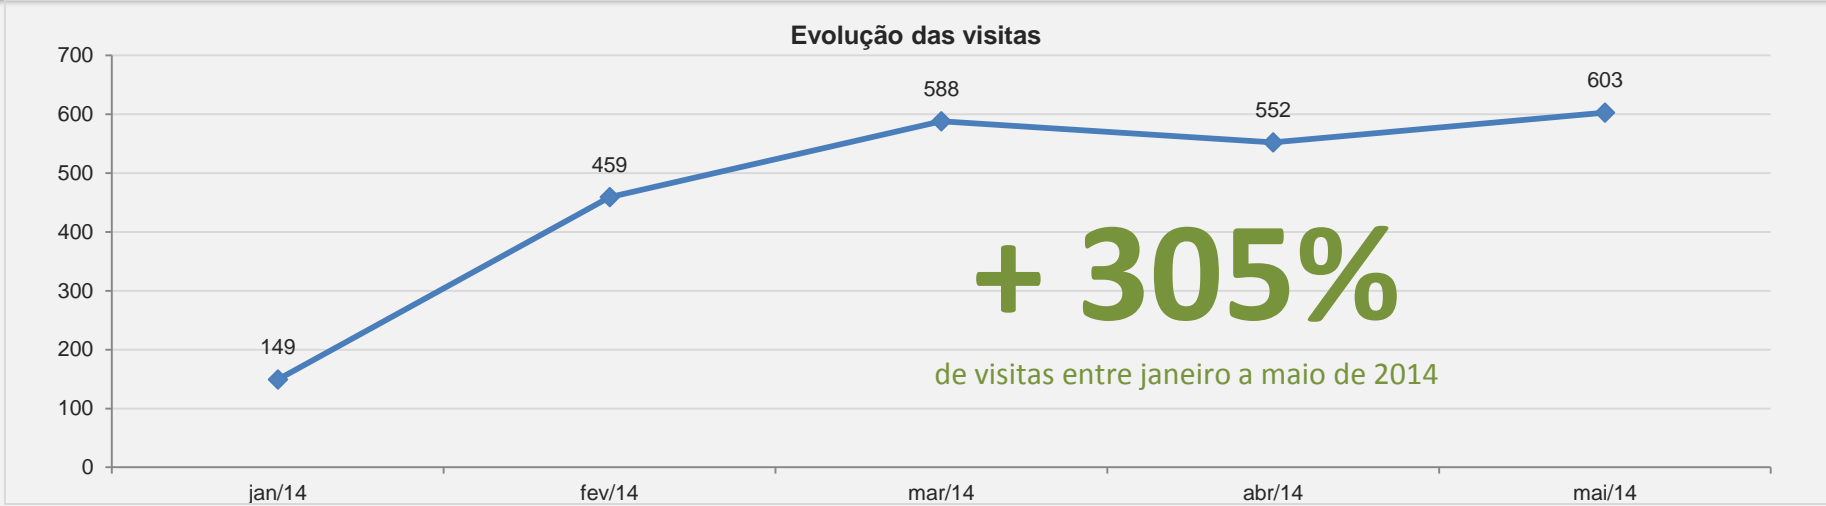

# 3.3 – Arquivos Brasileiros de Psicologia - PERIÓDICO CIENTÍFICO – MAIO

**VISITAS:** 6.008

**VISITANTES:** 5.434

**NOVAS VISITAS:** + 289%  
em relação ao mês anterior

**PÁGINAS POR VISITA:** 2

# 3.4 – Arquivos Brasileiros de Psicologia Aplicada - PERIÓDICO CIENTÍFICO – MAIO

**VISITAS:** 4.771

**VISITANTES:** 4.239

**NOVAS VISITAS:** +42%  
em relação ao mês anterior

**PÁGINAS POR VISITA:** 2

# 3.5 – Arquivos Brasileiros de Psicotécnica - PERIÓDICO CIENTÍFICO – MAIO

**VISITAS:** 603

**VISITANTES:** 537

**NOVAS VISITAS:** + 9%  
em relação ao mês anterior

**PÁGINAS POR VISITA:** 2