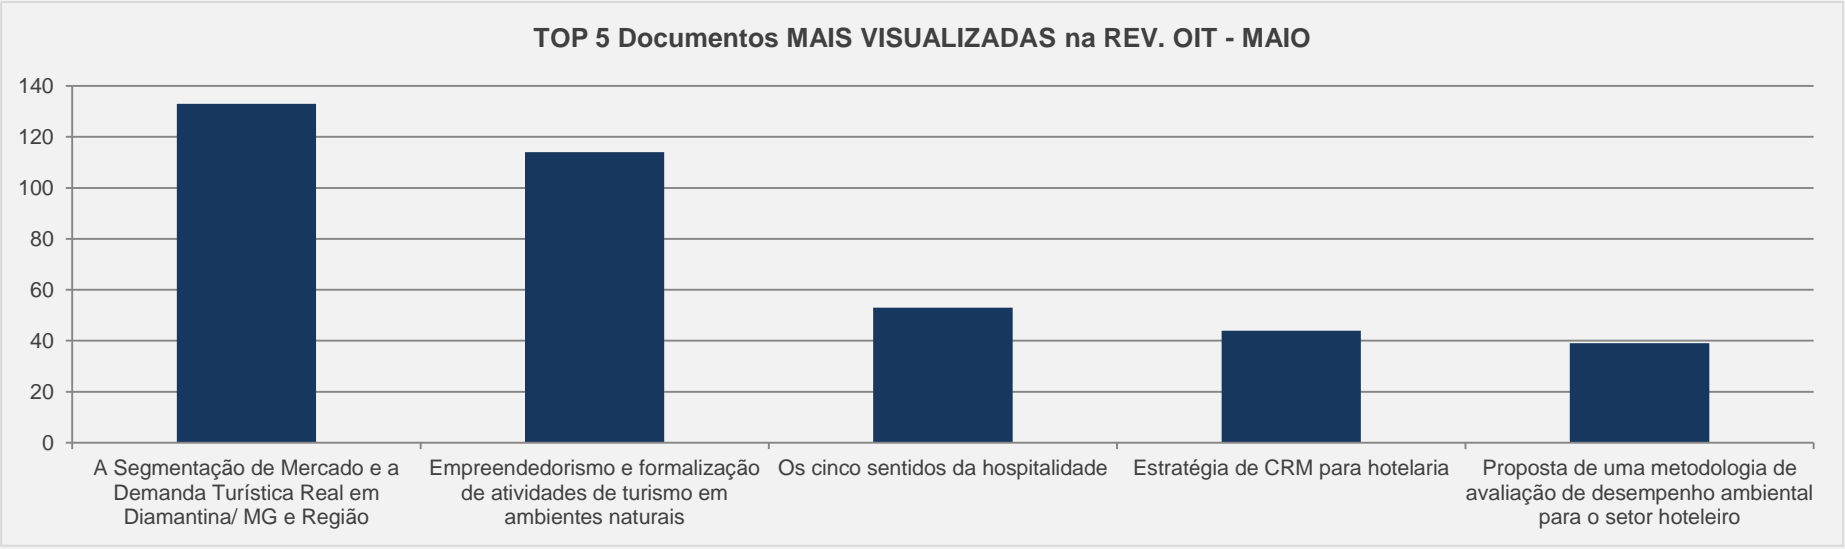

# 3.15 – Página 22 - PERIÓDICO CIENTÍFICO – MAIO

**VISITAS:** 422

**VISITANTES:** 354

**NOVAS VISITAS:** +415%  
em relação ao mês anterior

**PÁGINAS POR VISITA:** 2

# 3.17 – Revista OIT – PERIÓDICO CIENTÍFICO - MAIO

**VISITAS:** 2.379

**VISITANTES:** 1.929

**NOVAS VISITAS:** +1%

**PÁGINAS POR VISITA:** 2

em relação ao mês anterior