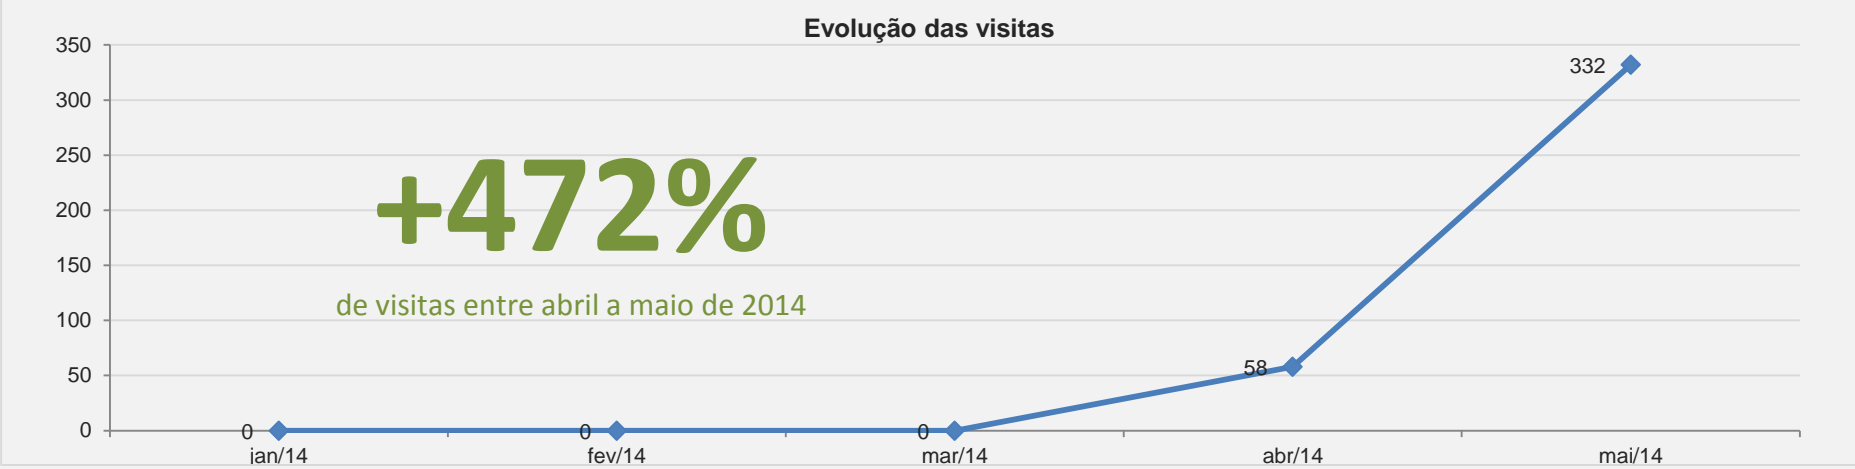

# 3.5 – Arquivos Brasileiros de Psicotécnica - PERIÓDICO CIENTÍFICO – MAIO

**VISITAS:** 603

**VISITANTES:** 537

**NOVAS VISITAS:** + 9%  
em relação ao mês anterior

**PÁGINAS POR VISITA:** 2

## 3.6 – Boletim da EBAP - PERIÓDICO CIENTÍFICO – MAIO

**VISITAS:** 111

**VISITANTES:** 91

**NOVAS VISITAS:** +22%  
em relação ao mês anterior

**PÁGINAS POR VISITA:** 2

# 3.7 – The Brazilian Economy - PERIÓDICO CIENTÍFICO – MAIO

**VISITAS:** 332

**VISITANTES:** 248

**NOVAS VISITAS:** +472%  
em relação ao mês anterior

**PÁGINAS POR VISITA:** 29