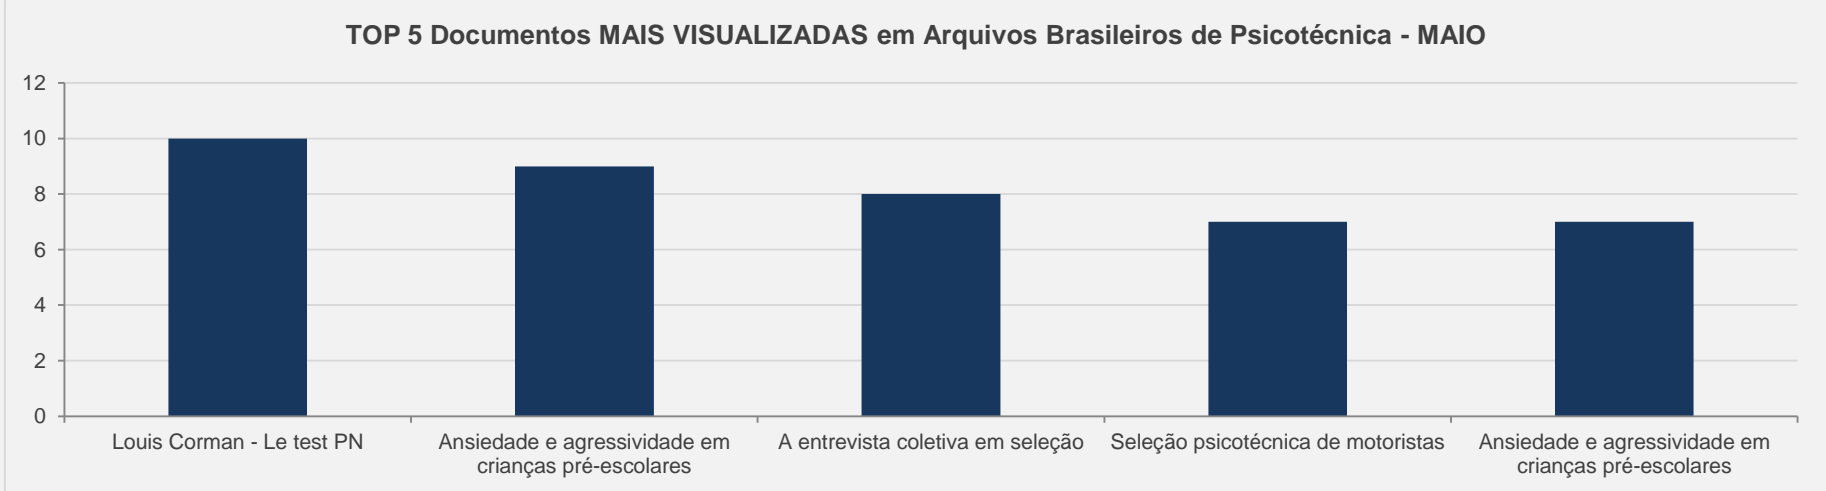

3.5 – Arquivos Brasileiros de Psicotécnica - PERIÓDICO CIENTÍFICO – MAIO

VISITAS: 603

VISITANTES: 537

NOVAS VISITAS: + 9%
em relação ao mês anterior

PÁGINAS POR VISITA: 2