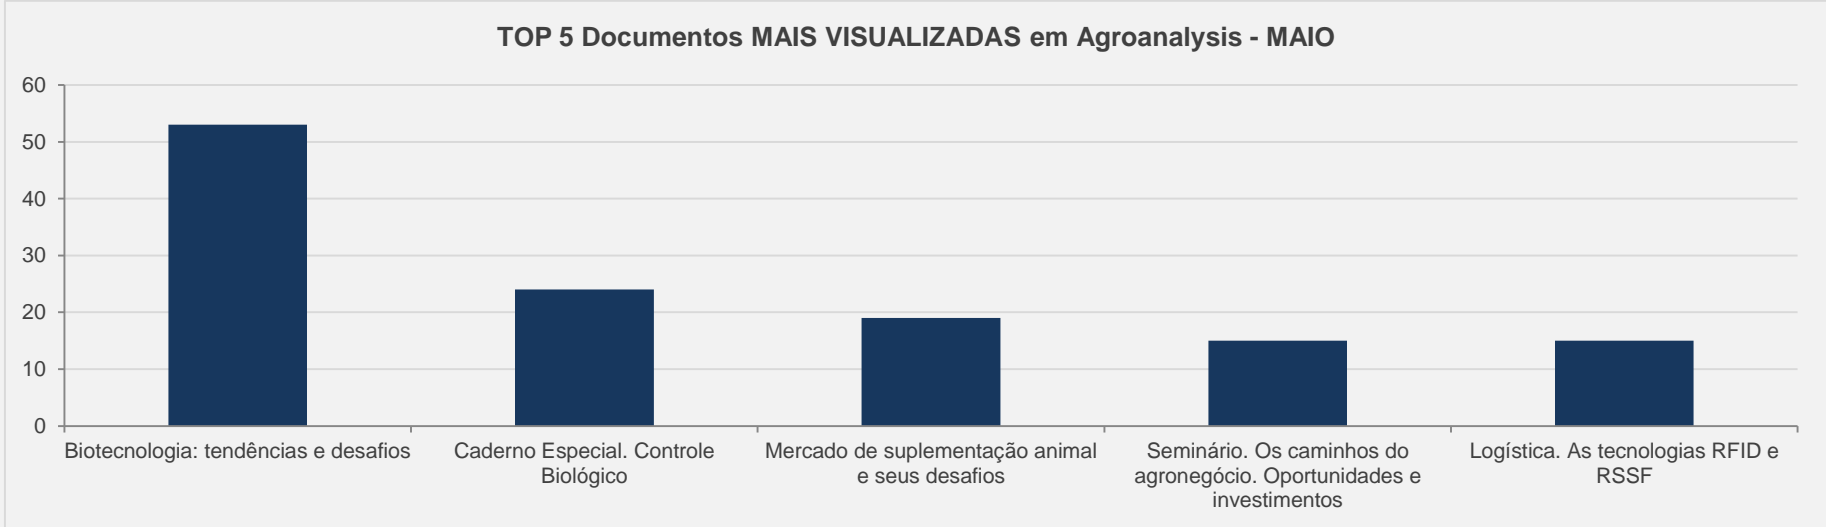

### TOP 5 - Documentos mais visualizado no repositório digital - MAIO

### 3 - SOMA DE TODOS OS PERIÓDICOS CIENTÍFICOS – MAIO

**VISITAS:** 72.636

**VISITANTES:** 17.236

**NOVAS VISITAS:** 53 %  
em relação ao mês anterior

**PÁGINAS POR VISITA:** 2

Evolução das visitas

TOP 5 - PERIÓDICOS CIENTÍFICOS EM MAIO

# 3.1 - Agroanalysis - PERIÓDICO CIENTÍFICO – MAIO

VISITAS: 655

VISITANTES: 533

NOVAS VISITAS: + 586%  
em relação ao mês anterior

PÁGINAS POR VISITA: 2