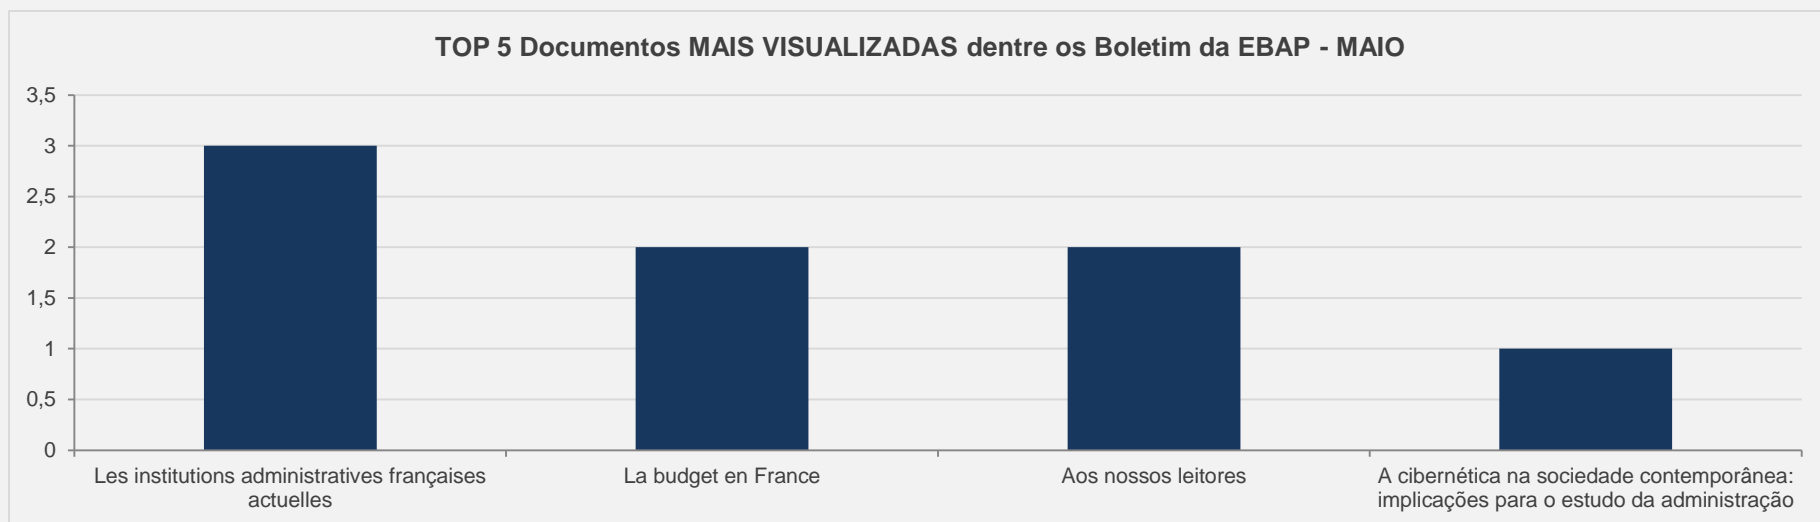

# 3.4 – Arquivos Brasileiros de Psicologia Aplicada - PERIÓDICO CIENTÍFICO – MAIO

**VISITAS:** 4.771

**VISITANTES:** 4.239

**NOVAS VISITAS:** +42%  
em relação ao mês anterior

**PÁGINAS POR VISITA:** 2

# 3.5 – Arquivos Brasileiros de Psicotécnica - PERIÓDICO CIENTÍFICO – MAIO

**VISITAS:** 603

**VISITANTES:** 537

**NOVAS VISITAS:** + 9%  
em relação ao mês anterior

**PÁGINAS POR VISITA:** 2

## 3.6 – Boletim da EBAP - PERIÓDICO CIENTÍFICO – MAIO

**VISITAS:** 111

**VISITANTES:** 91

**NOVAS VISITAS:** +22%  
em relação ao mês anterior

**PÁGINAS POR VISITA:** 2