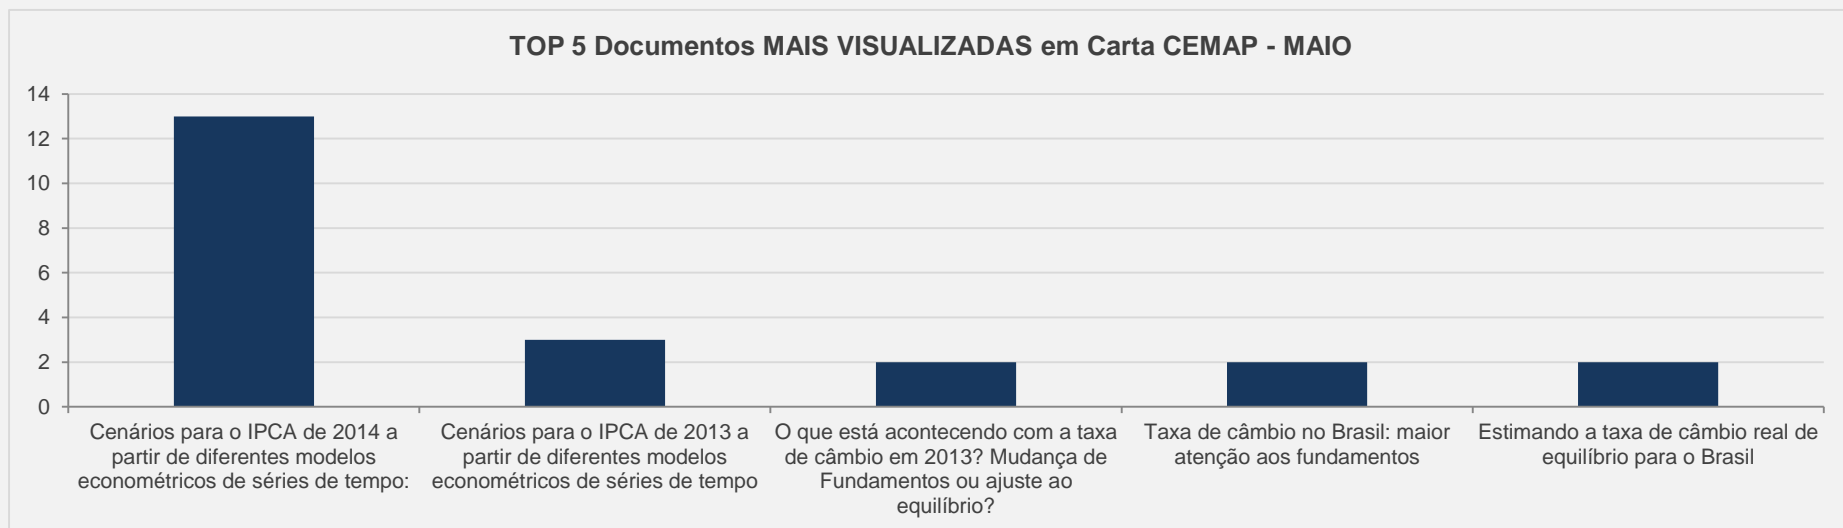

## 3.10 – Cadernos de Gestão Pública e Cidadania - PERIÓDICO CIENTÍFICO – MAIO

**VISITAS:** 1.062

**VISITANTES:** 767

**NOVAS VISITAS:** +12%  
em relação ao mês anterior

**PÁGINAS POR VISITA:** 3

## 3.11 – Carta CEMAP - PERIÓDICO CIENTÍFICO – MAIO

VISITAS: 118

VISITANTES: 75

NOVAS VISITAS: +277%  
em relação ao mês anterior

PÁGINAS POR VISITA: 26