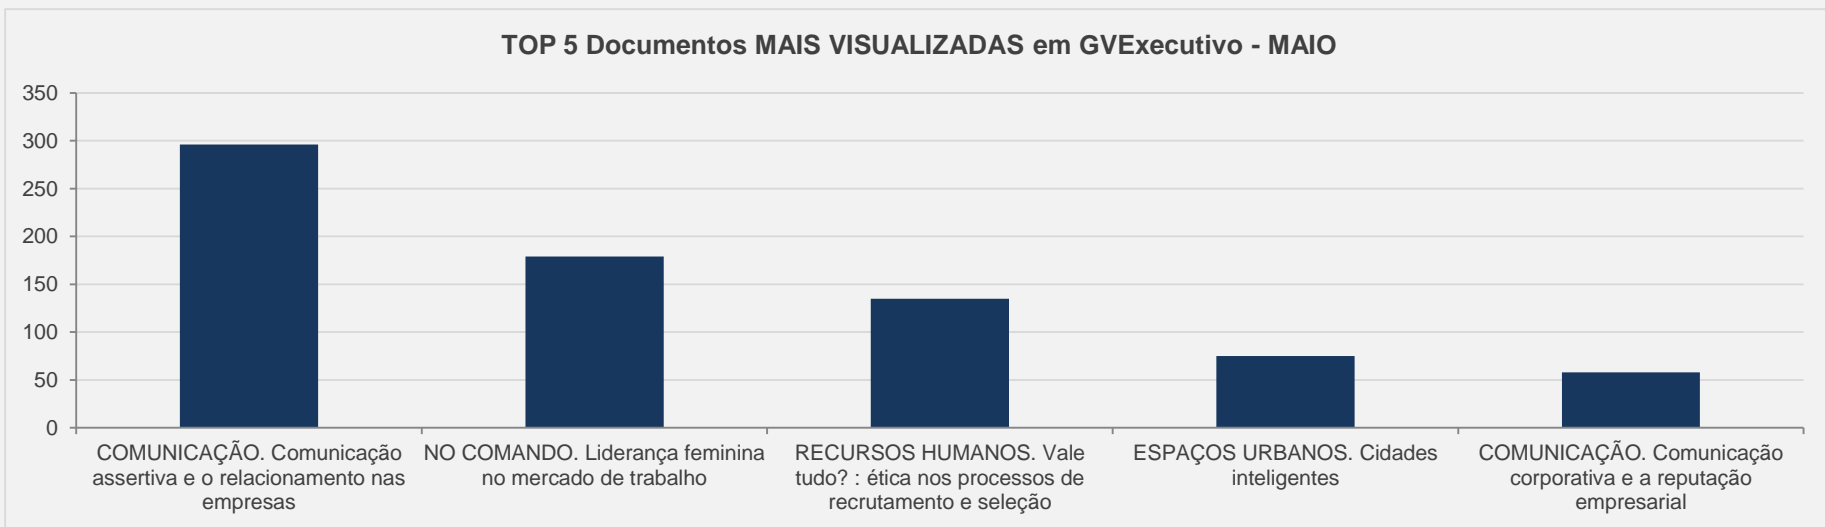

# 3.12 – Conjuntura da Construção - PERIÓDICO CIENTÍFICO – MAIO

**VISITAS:** 235

**VISITANTES:** 134

**NOVAS VISITAS:** 0%  
em relação ao mês anterior

**PÁGINAS POR VISITA:** 21

# 3.13 – GVExecutivo - PERIÓDICO CIENTÍFICO – MAIO

**VISITAS:** 1.063

**VISITANTES:** 1.384

**NOVAS VISITAS:** +1.982  
em relação ao mês anterior

**PÁGINAS POR VISITA:** 4