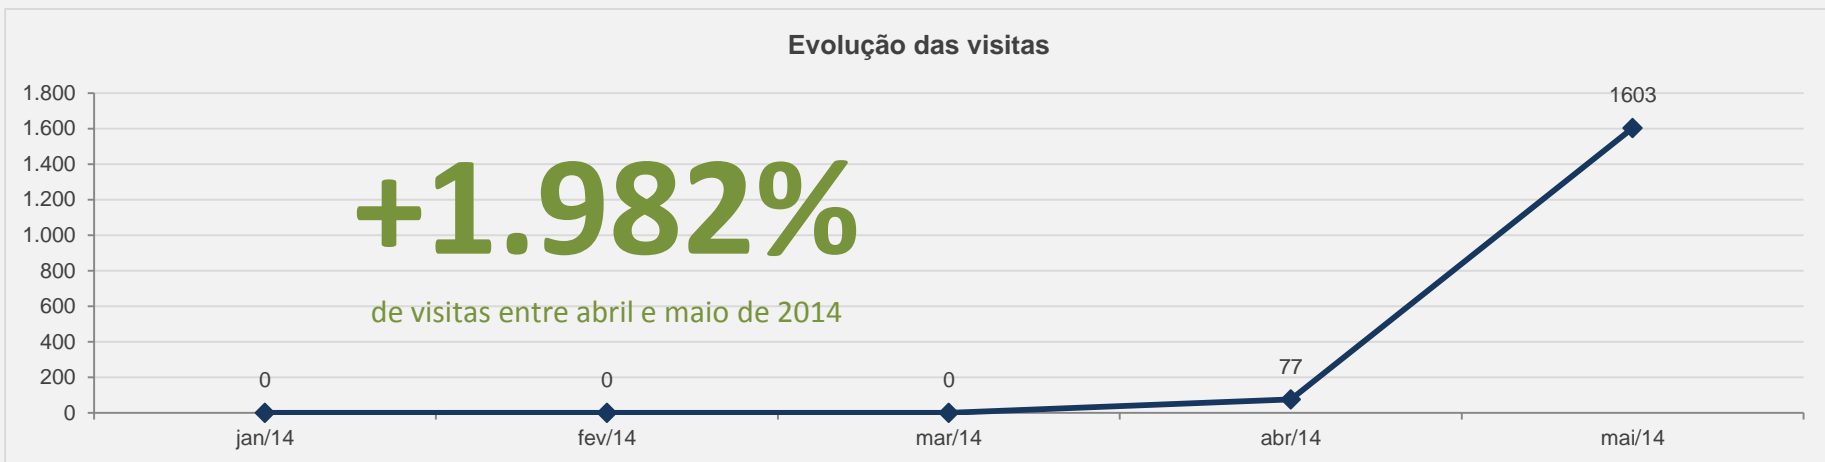

## 3.11 – Carta CEMAP - PERIÓDICO CIENTÍFICO – MAIO

VISITAS: 118

VISITANTES: 75

NOVAS VISITAS: +277%  
em relação ao mês anterior

PÁGINAS POR VISITA: 26

# 3.12 – Conjuntura da Construção - PERIÓDICO CIENTÍFICO – MAIO

**VISITAS:** 235

**VISITANTES:** 134

**NOVAS VISITAS:** 0%  
em relação ao mês anterior

**PÁGINAS POR VISITA:** 21

# 3.13 – GVExecutivo - PERIÓDICO CIENTÍFICO – MAIO

**VISITAS:** 1.063

**VISITANTES:** 1.384

**NOVAS VISITAS:** +1.982  
em relação ao mês anterior

**PÁGINAS POR VISITA:** 4

## 3.14 – JOSCM - PERIÓDICO CIENTÍFICO – MAIO

VISITAS: 633

VISITANTES: 532

NOVAS VISITAS: 0%  
em relação ao mês anterior

PÁGINAS POR VISITA: 3