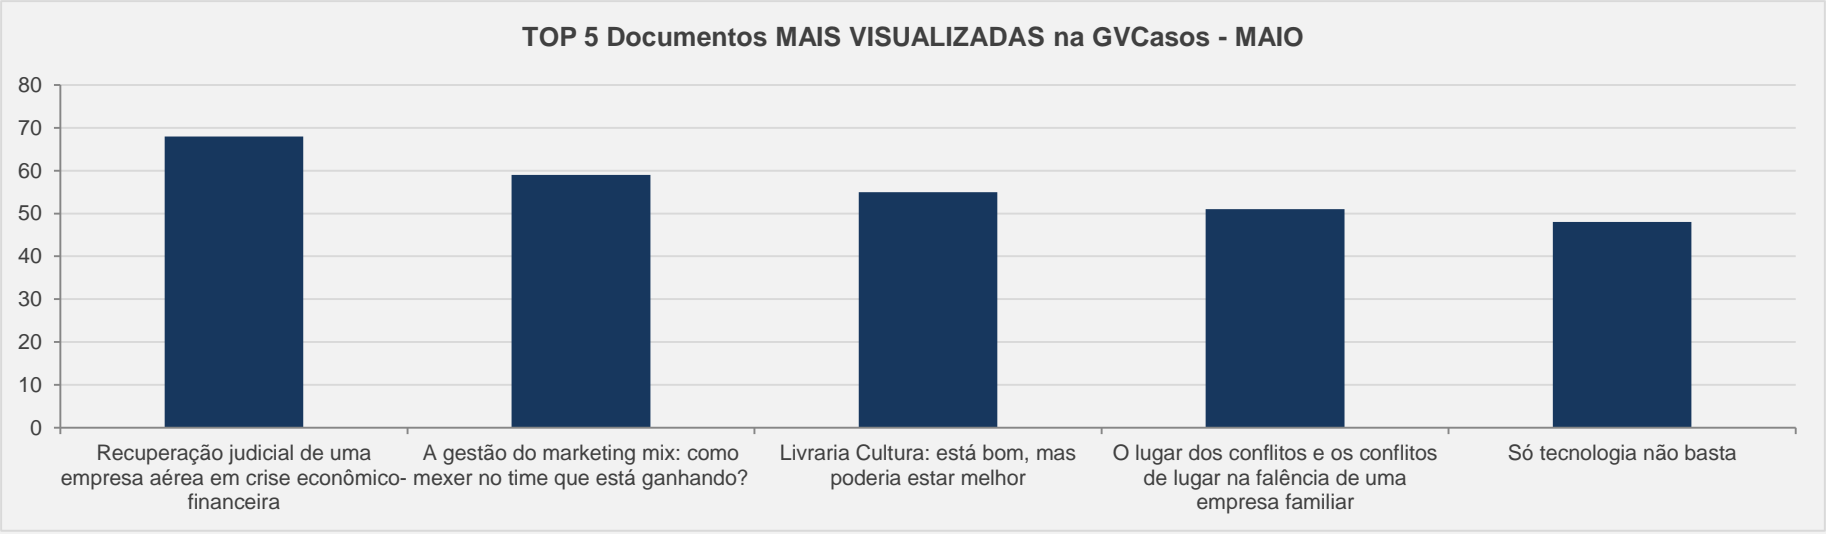

# 3.18 – Revista GV Casos – PERIÓDICO CIENTÍFICO - MAIO

**VISITAS:** 2.175

**VISITANTES:** 1.639

**NOVAS VISITAS:** - 31%

**PÁGINAS POR VISITA:** 6

em relação ao mês anterior