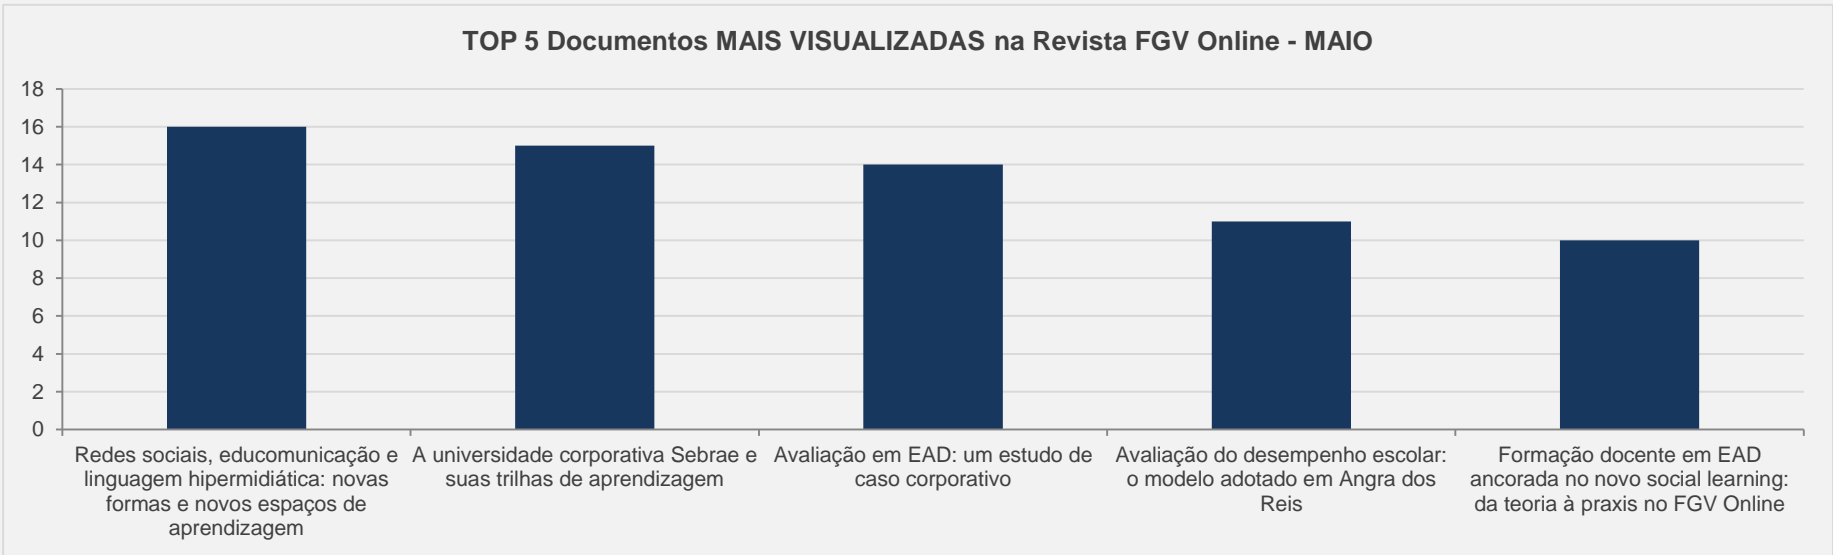

# 3.28 – Revista FGV Online – PERIÓDICO CIENTÍFICO - MAIO

**VISITAS:** 249

**VISITANTES:** 231

**NOVAS VISITAS:** + 555%

**PÁGINAS POR VISITA:** 2

em relação ao mês anterior