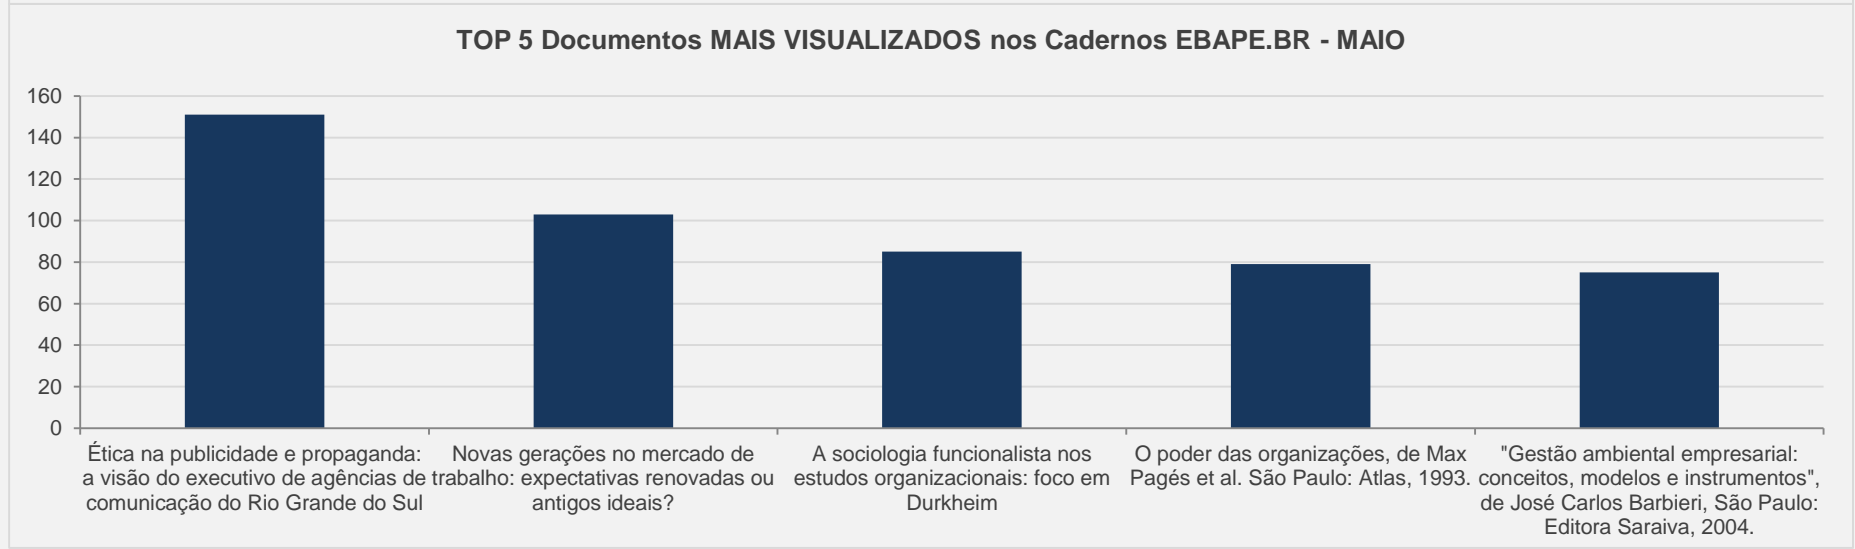

3.9 – Cadernos EBAPE.BR - PERIÓDICO CIENTÍFICO – MAIO

VISITAS: 6.277

VISITANTES: 5.030

NOVAS VISITAS: - 7%
em relação ao mês anterior

PÁGINAS POR VISITA: 3