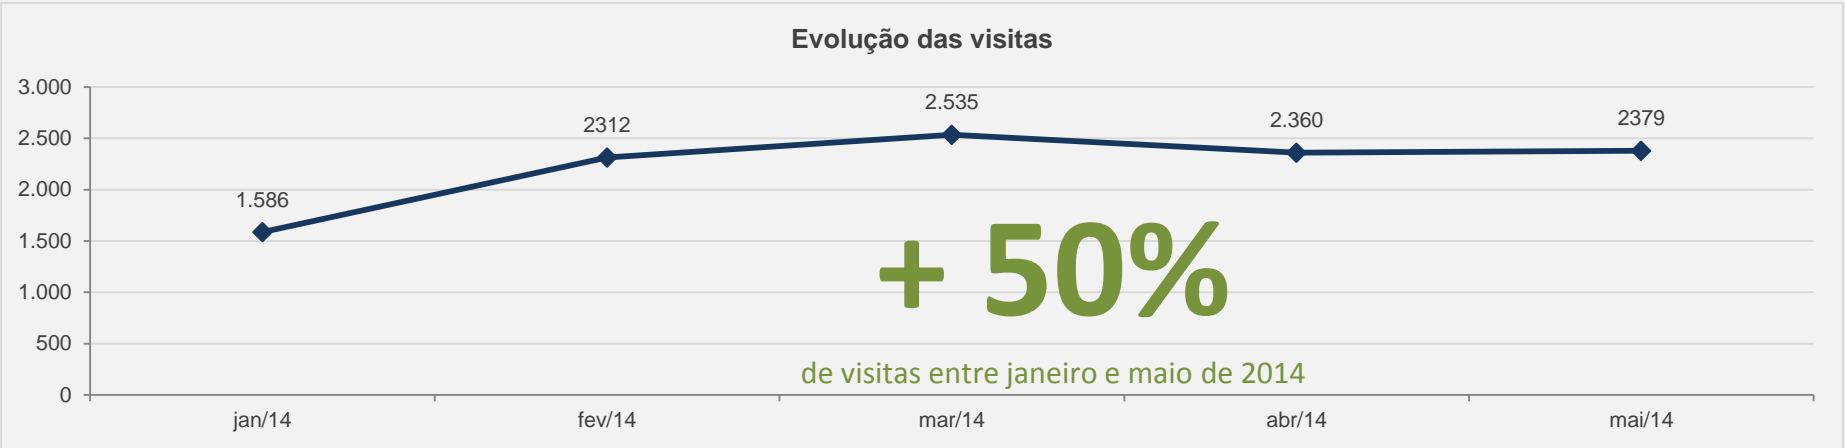

# 3.15 – Página 22 - PERIÓDICO CIENTÍFICO – MAIO

**VISITAS:** 422

**VISITANTES:** 354

**NOVAS VISITAS:** +415%  
em relação ao mês anterior

**PÁGINAS POR VISITA:** 2

# 3.17 – Revista OIT – PERIÓDICO CIENTÍFICO - MAIO

**VISITAS:** 2.379

**VISITANTES:** 1.929

**NOVAS VISITAS:** +1%

**PÁGINAS POR VISITA:** 2

em relação ao mês anterior

# 3.18 – Revista GV Casos – PERIÓDICO CIENTÍFICO - MAIO

**VISITAS:** 2.175

**VISITANTES:** 1.639

**NOVAS VISITAS:** - 31%

**PÁGINAS POR VISITA:** 6

em relação ao mês anterior