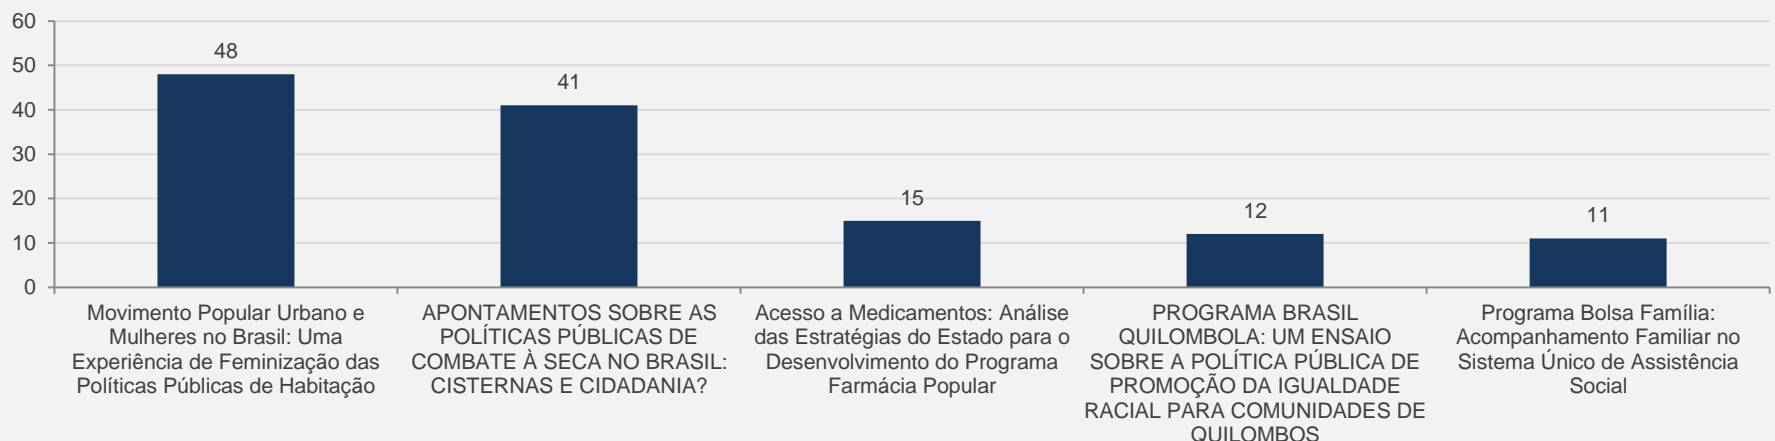

3.5 – Cadernos de Gestão Pública e Cidadania - PERIÓDICO CIENTÍFICO – MARÇO

VISITAS: 1.140

VISITANTES: 886

NOVAS VISITAS: +28%
em relação ao mês anterior

PÁGINAS POR VISITA: 4

Evolução das visitas

TOP 5 Documentos MAIS VISUALIZADAS no CGPC- MARÇO