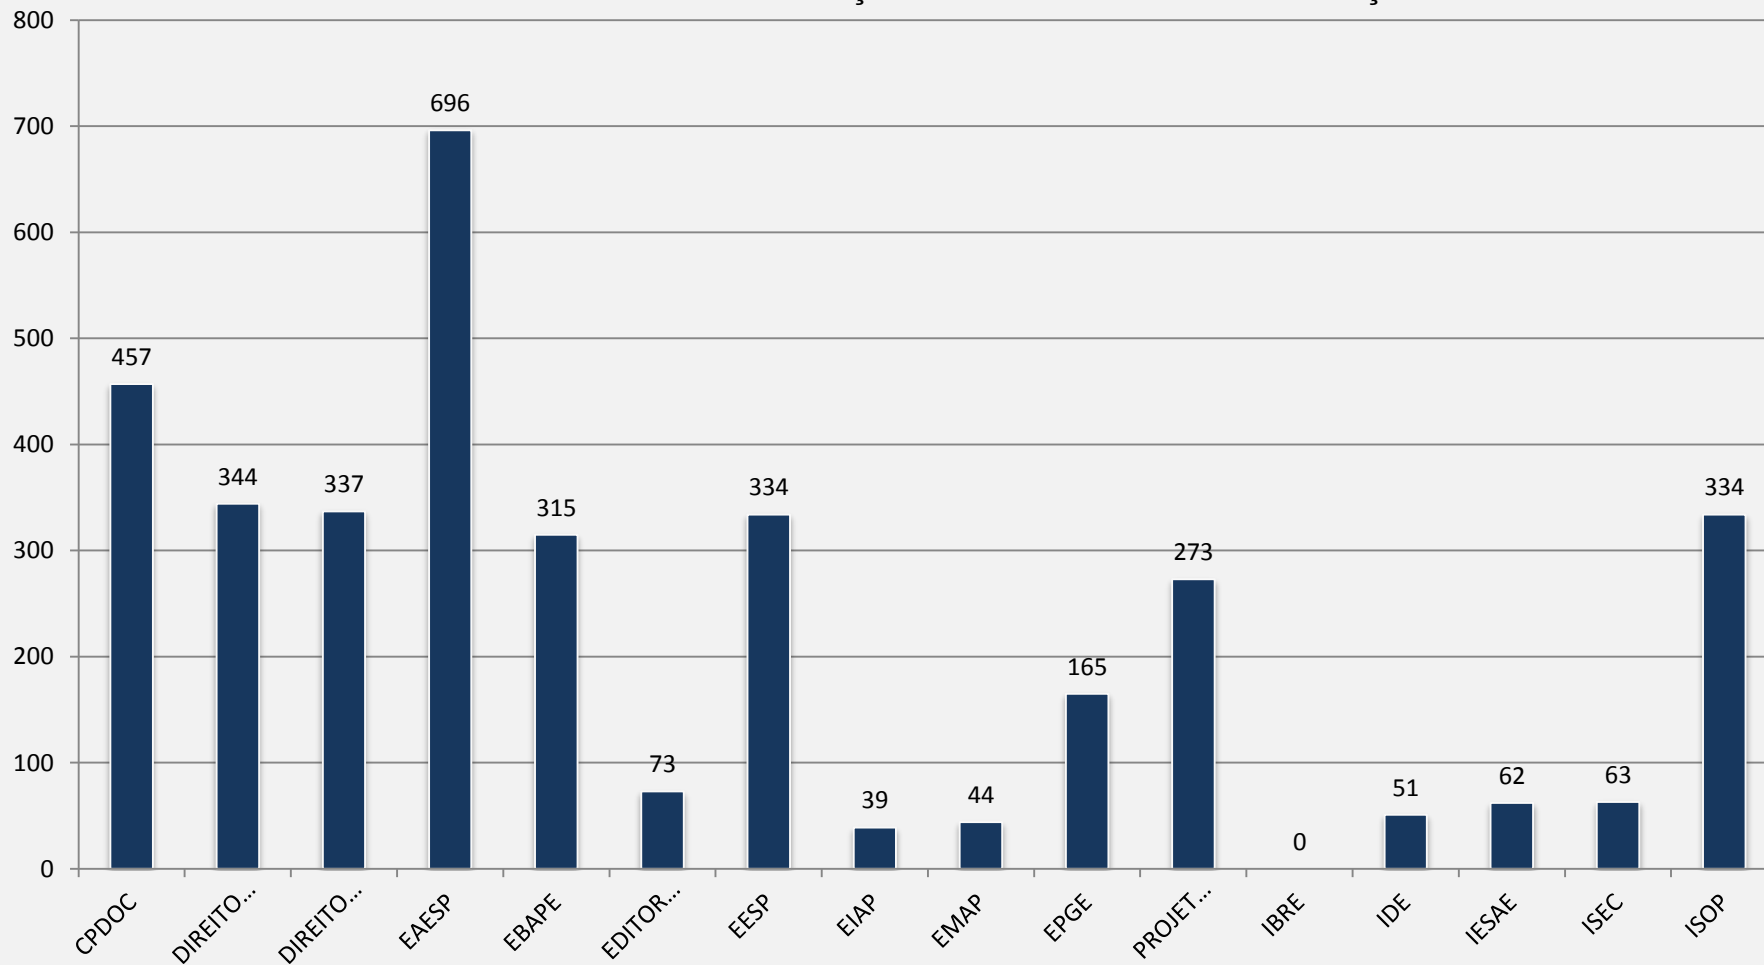

Repositório Digital - Evolução das Visitas

TOP 5 - Documentos mais visualizado no repositório digital - MARÇO

2.1 – COMUNIDADES - REPOSITÓRIO DIGITAL – MARÇO

VISITAS:

3.587

NOVOS DOC. INSERIDOS: 62

VISTAS AS COLEÇÕES DO REPOSITÓRIO DIGITAL - MARÇO

3 - SOMA DE TODOS OS PERIÓDICOS CIENTÍFICOS – MARÇO

VISITAS: 54.805

VISITANTES: 44.780

NOVAS VISITAS: +39%
em relação ao mês anterior

PÁGINAS POR VISITA: 4

3.1 – Arq. Brasileiros de Psicologia Aplicada - PERIÓDICO CIENTÍFICO – MARÇO