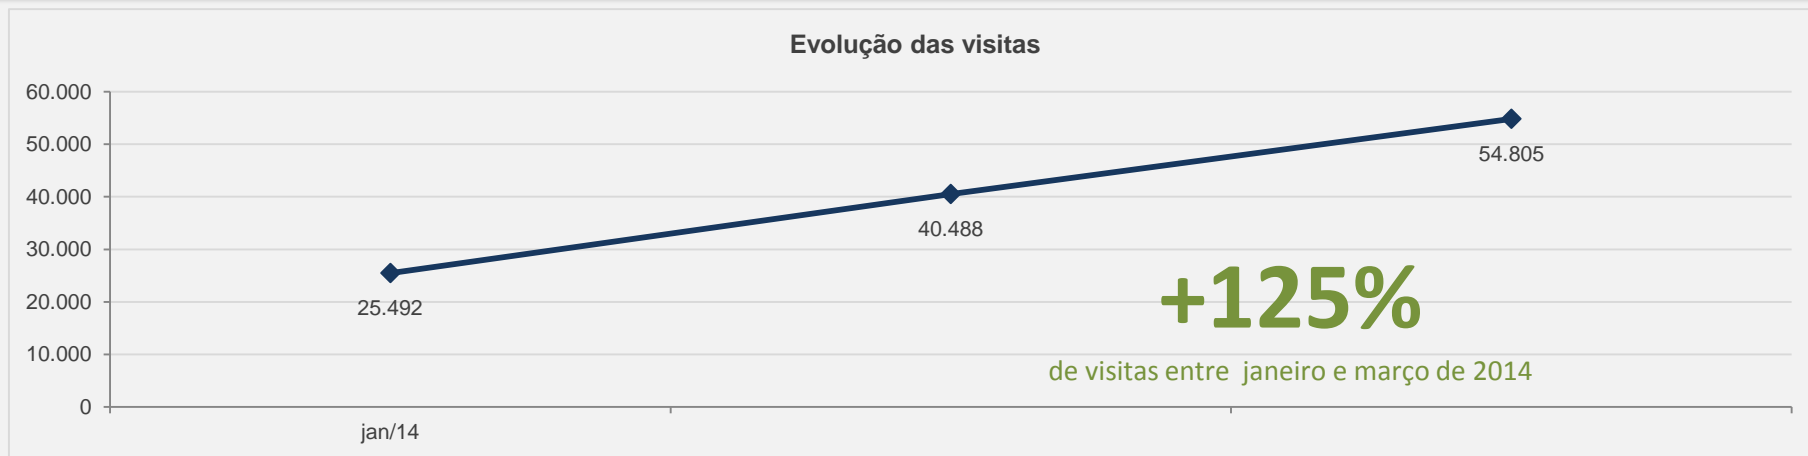

RELAÇÃO PERCENTUAL ENTRE OS DIVERSOS AMBIENTES DA BIBLIOTECA DIGITAL

[TOPO](#)

2 - REPOSITÓRIO DIGITAL – MARÇO

VISITAS: 75.926

VISITANTES: 67.332

NOVAS VISITAS : +42%
em relação ao mês anterior

PÁGINAS POR VISITA: 2

Repositório Digital - Evolução das Visitas

TOP 5 - Documentos mais visualizado no repositório digital - MARÇO

2.1 – COMUNIDADES - REPOSITÓRIO DIGITAL – MARÇO

VISITAS:

3.587

NOVOS DOC. INSERIDOS: 62

VISTAS AS COLEÇÕES DO REPOSITÓRIO DIGITAL - MARÇO

3 - SOMA DE TODOS OS PERIÓDICOS CIENTÍFICOS – MARÇO

VISITAS: 54.805

VISITANTES: 44.780

NOVAS VISITAS: +39%
em relação ao mês anterior

PÁGINAS POR VISITA: 4

3.1 – Arq. Brasileiros de Psicologia Aplicada - PERIÓDICO CIENTÍFICO – MARÇO

VISITAS: 3.156

VISITANTES: 2.805

NOVAS VISITAS: 1.289%
em relação ao mês anterior

PÁGINAS POR VISITA: 2

3.2– Arquivos Brasileiros de Psicotécnica - PERIÓDICO CIENTÍFICO – MARÇO

VISITAS: 588

VISITANTES: 536

NOVAS VISITAS: +29%
em relação ao mês anterior