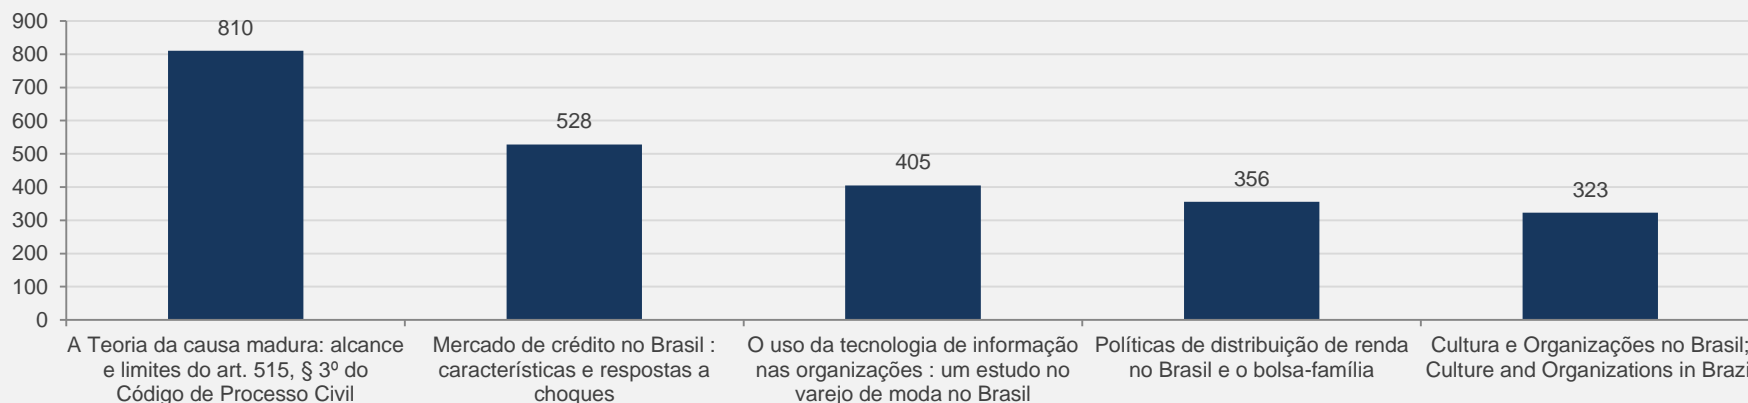

RELAÇÃO PERCENTUAL ENTRE OS DIVERSOS AMBIENTES DA BIBLIOTECA DIGITAL

[TOPO](#)

2 - REPOSITÓRIO DIGITAL – MARÇO

VISITAS: 75.926

VISITANTES: 67.332

NOVAS VISITAS : +42%
em relação ao mês anterior

PÁGINAS POR VISITA: 2

Repositório Digital - Evolução das Visitas

TOP 5 - Documentos mais visualizado no repositório digital - MARÇO

2.1 – COMUNIDADES - REPOSITÓRIO DIGITAL – MARÇO

VISITAS:

3.587

NOVOS DOC. INSERIDOS: 62

VISTAS AS COLEÇÕES DO REPOSITÓRIO DIGITAL - MARÇO