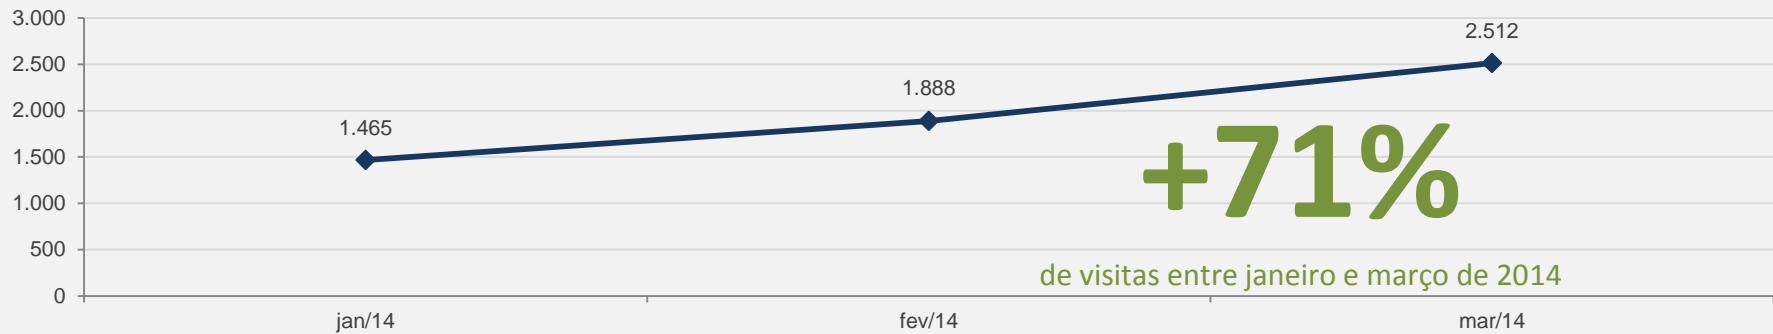

PÁGINAS POR VISITA: 3

3.12 – Revista de Direito Administrativo – PERIÓDICO CIENTÍFICO - MARÇO

VISITAS: 2.512

VISITANTES: 2.060

NOVAS VISITAS: +40%

PÁGINAS POR VISITA: 10

em relação ao mês anterior

Evolução das visitas

TOP 5 Documentos MAIS VISUALIZADAS no RDA - MARÇO

3.13 – Revista Estudos Históricos – PERIÓDICO CIENTÍFICO - MARÇO

VISITAS: 10.156 **VISITANTES:** 8.467

NOVAS VISITAS: +15% **PÁGINAS POR VISITA:** 3

em relação ao mês anterior