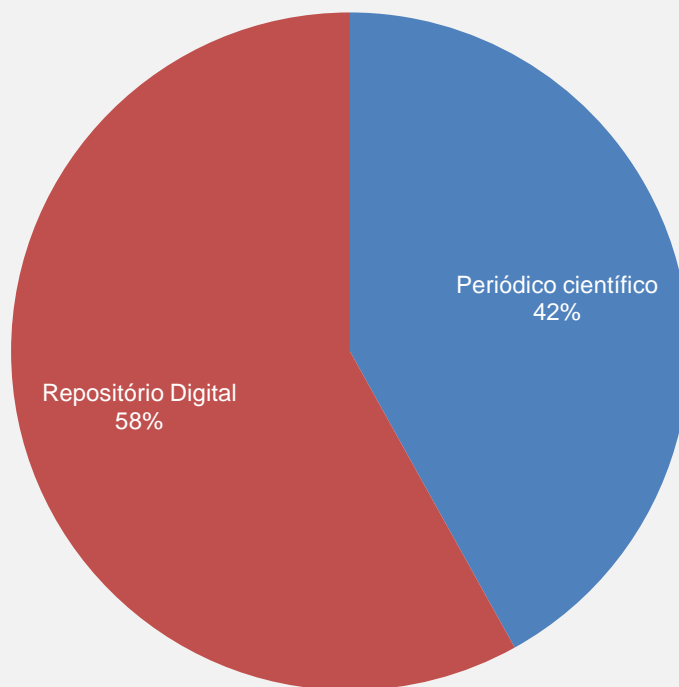

[3.16 – Working Paper](#)

VISÃO GLOBAL DE TODO O ACERVO DA BIBLIOTECA DIGITAL - MARÇO

Nº DE DOC. NO REPOSITÓRIO: 9.346

TÍTULOS DE REVISTAS: 16

Nº DE VISITAS: 130.731

% DE CRESCIMENTO *(em relação à jan/14)*: **+123 %**

RELAÇÃO PERCENTUAL ENTRE OS DIVERSOS AMBIENTES DA BIBLIOTECA DIGITAL

[TOPO](#)

2 - REPOSITÓRIO DIGITAL – MARÇO

VISITAS: 75.926

VISITANTES: 67.332

NOVAS VISITAS : +42%
em relação ao mês anterior

PÁGINAS POR VISITA: 2

Repositório Digital - Evolução das Visitas

TOP 5 - Documentos mais visualizado no repositório digital - MARÇO

2.1 – COMUNIDADES - REPOSITÓRIO DIGITAL – MARÇO

VISITAS:

3.587

NOVOS DOC. INSERIDOS: 62

VISTAS AS COLEÇÕES DO REPOSITÓRIO DIGITAL - MARÇO