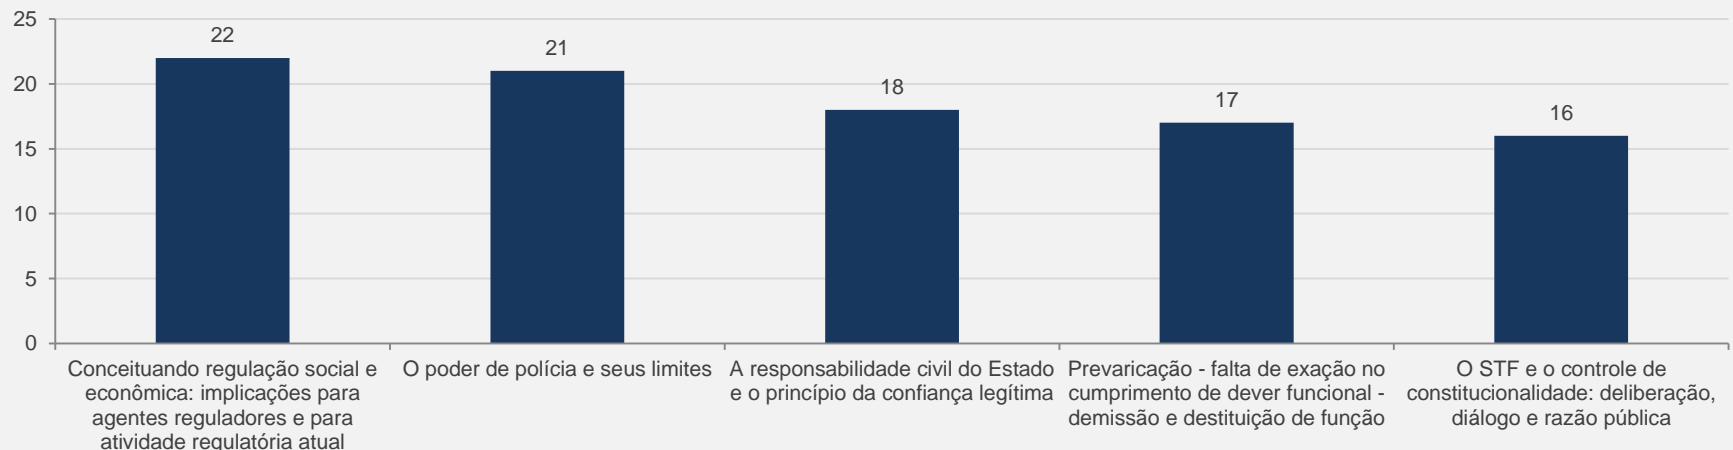

TOP 5 Documentos MAIS VISUALIZADAS no RDA - MARÇO