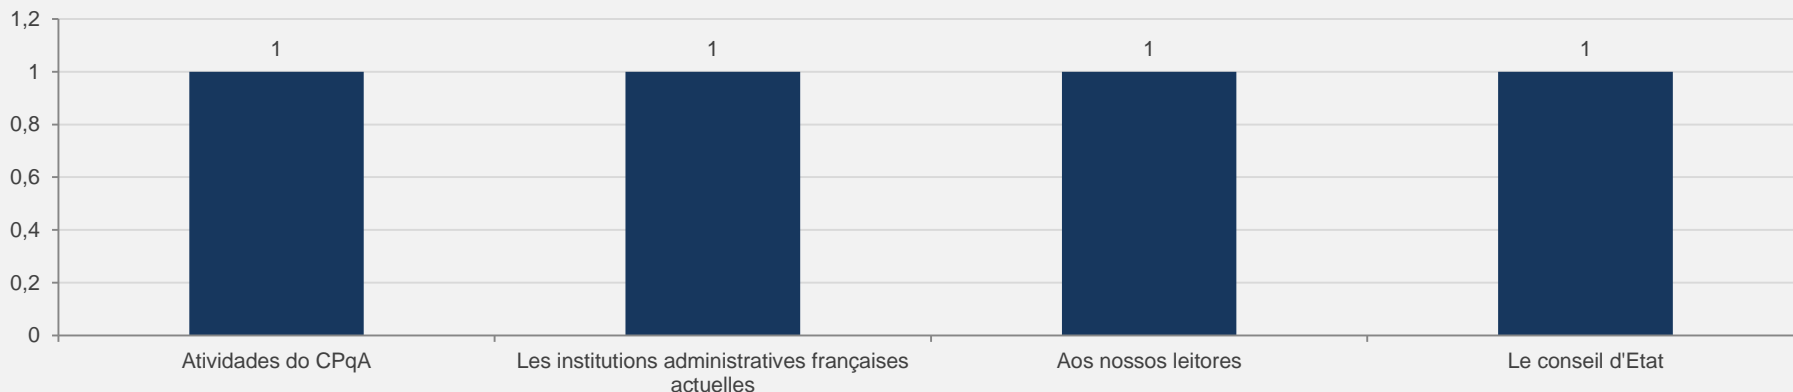

PÁGINAS POR VISITA:

2

em relação ao mês anterior

Evolução das visitas

TOP 5 Documentos MAIS VISUALIZADAS dentre os Boletim da EBAP - FEVEREIRO

3.4 – Cadernos EBAPE.BR - PERIÓDICO CIENTÍFICO – MARÇO

VISITAS: 7.109 **VISITANTES:** 5.771
NOVAS VISITAS: +54% **PÁGINAS POR VISITA:** 3
em relação ao mês anterior