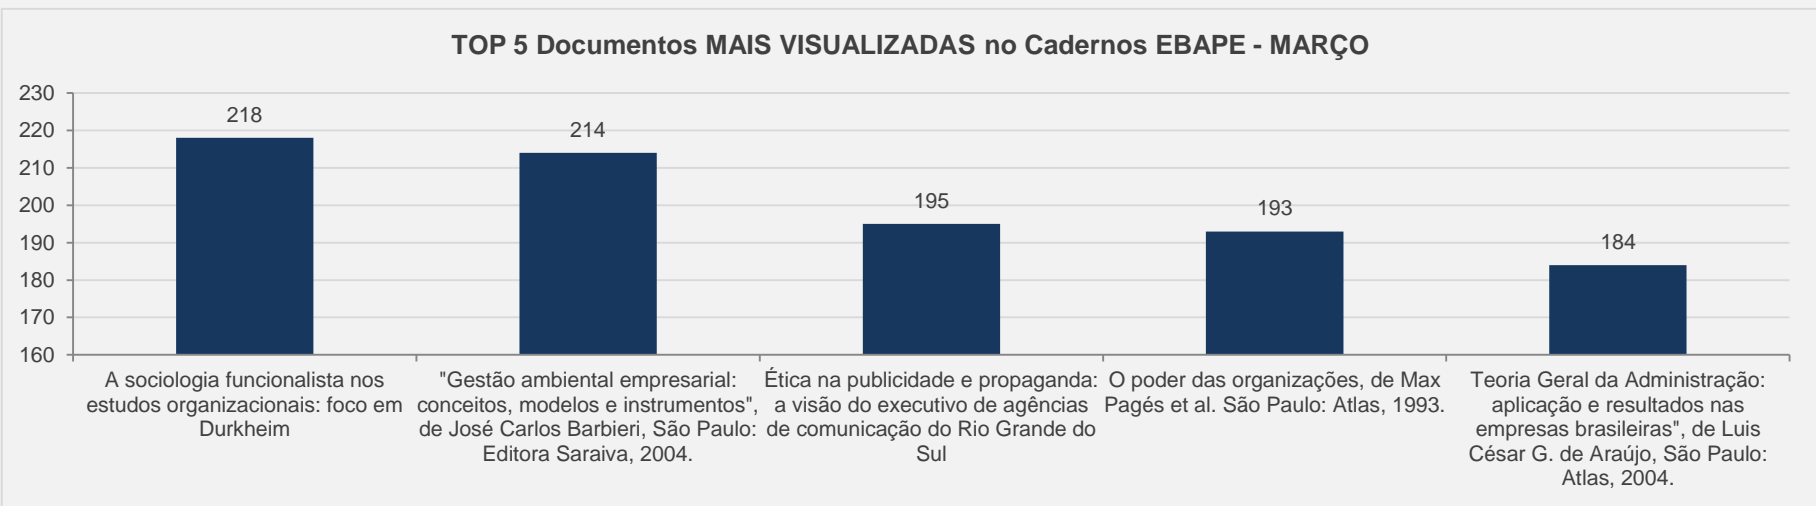

PÁGINAS POR VISITA:

2

em relação ao mês anterior

Evolução das visitas

TOP 5 Documentos MAIS VISUALIZADAS dentre os Boletim da EBAP - FEVEREIRO

3.4 – Cadernos EBAPE.BR - PERIÓDICO CIENTÍFICO – MARÇO

VISITAS: 7.109 **VISITANTES:** 5.771
NOVAS VISITAS: +54% **PÁGINAS POR VISITA:** 3
em relação ao mês anterior