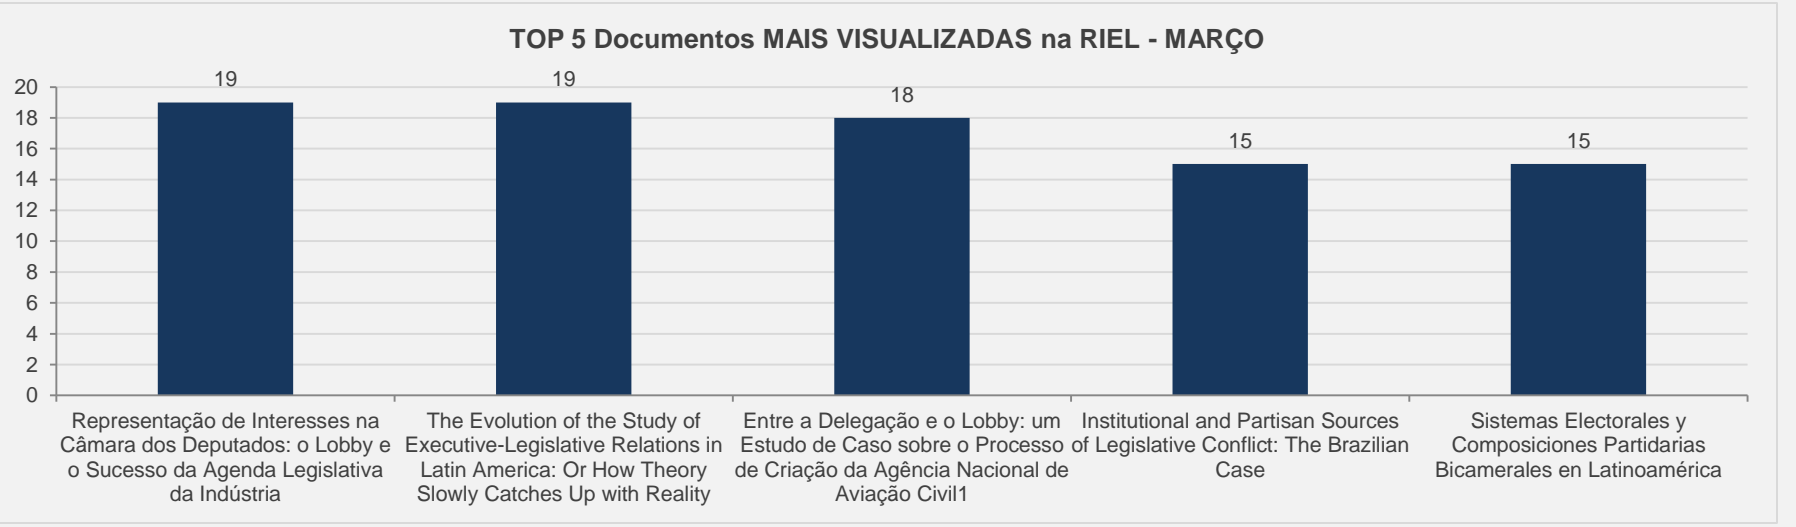

TOP 5 Documentos MAIS VISUALIZADAS no RDA - MARÇO

3.13 – Revista Estudos Históricos – PERIÓDICO CIENTÍFICO - MARÇO

VISITAS: 10.156 **VISITANTES:** 8.467

NOVAS VISITAS: +15% **PÁGINAS POR VISITA:** 3

em relação ao mês anterior

3.14 – RIEL – PERIÓDICO CIENTÍFICO - MARÇO

VISITAS: 453

VISITANTES: 340

NOVAS VISITAS: + 243%

PÁGINAS POR VISITA: 2

em relação ao mês anterior

3.15– Technological Learning and Innovation WPS – PERIÓDICO CIENTÍFICO - MARÇO

VISITAS: 20

VISITANTES: 19

NOVAS VISITAS: -24%

PÁGINAS POR VISITA: 2

em relação ao mês anterior

OBRIGADO!