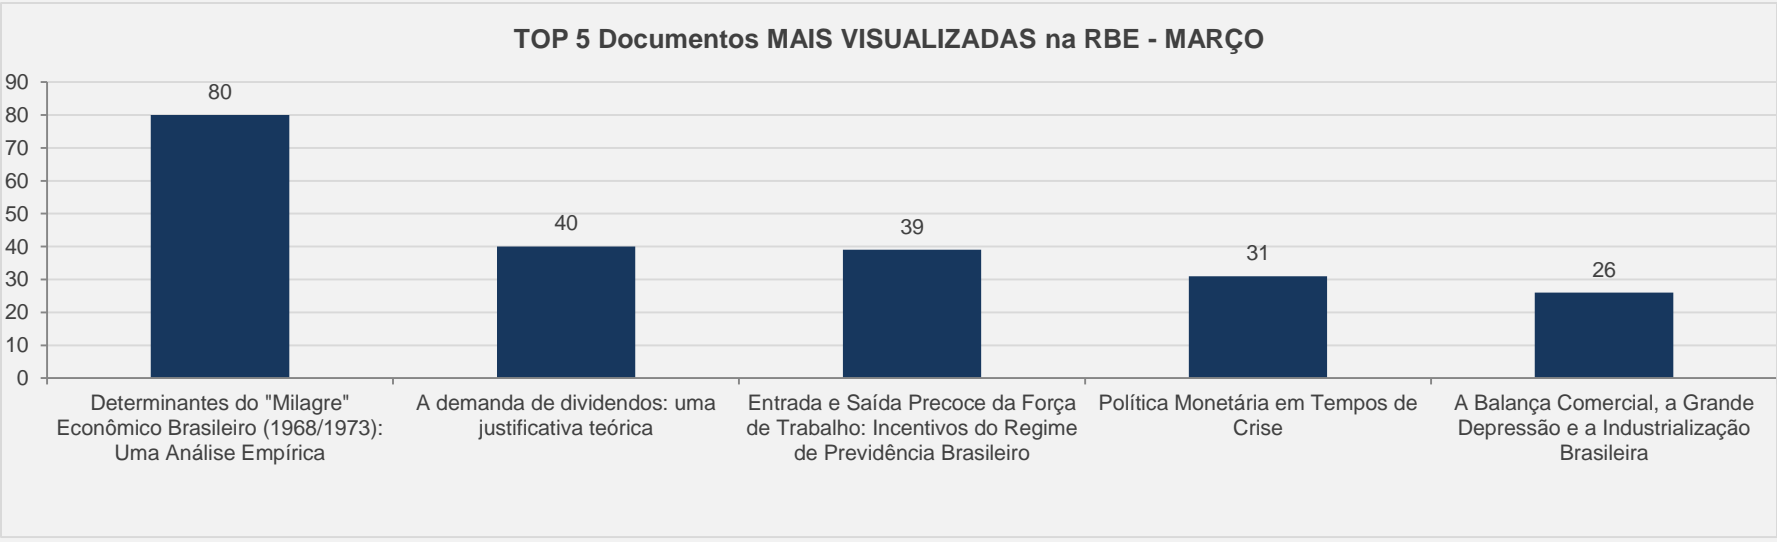

2.807

NOVAS VISITAS:

+ 34%

PÁGINAS POR VISITA:

3

em relação ao mês anterior

3.10 – Revista Brasileira de Finanças- PERIÓDICO CIENTÍFICO – MARÇO

VISITAS: 1.822