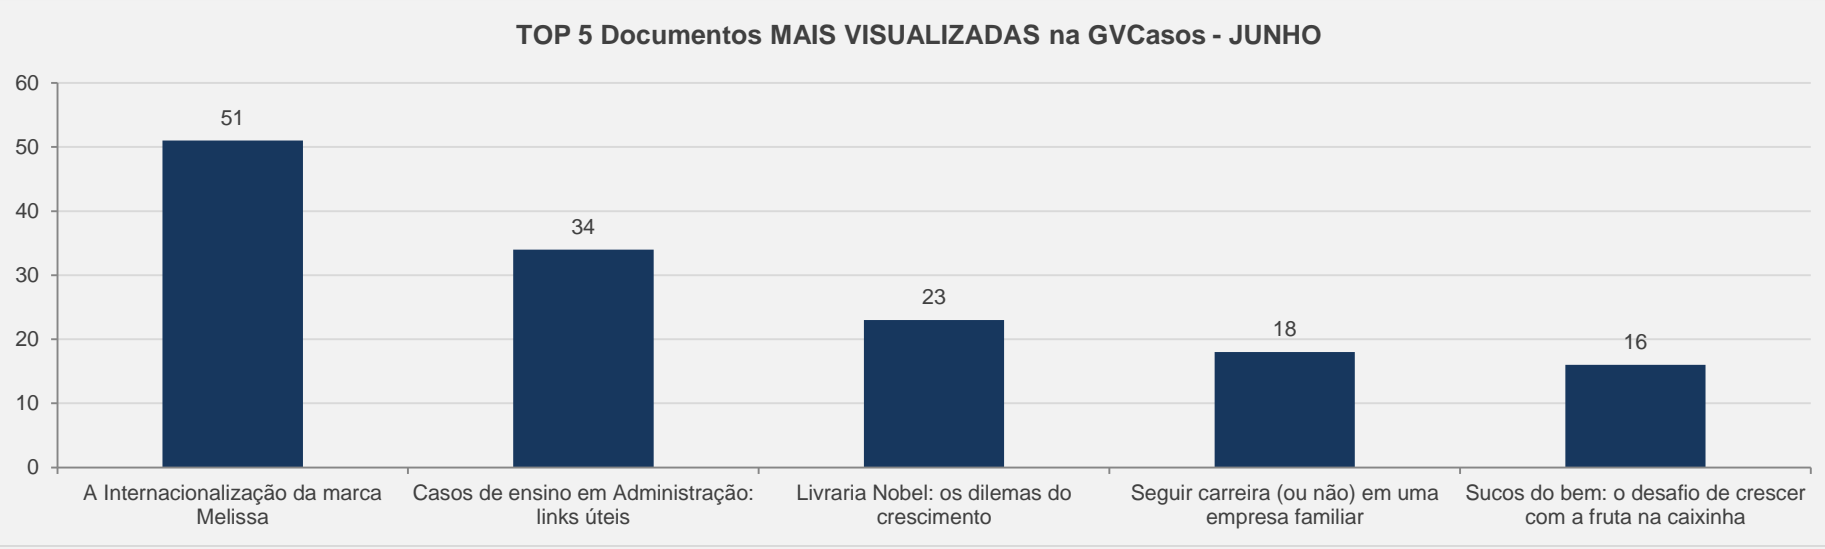

3.6 – GV Casos - PERIÓDICO CIENTÍFICO – MARÇO

VISITAS: 1.698   **VISITANTES:** 1.274

NOVAS VISITAS: +28%   **PÁGINAS POR VISITA:** 7

em relação ao mês anterior