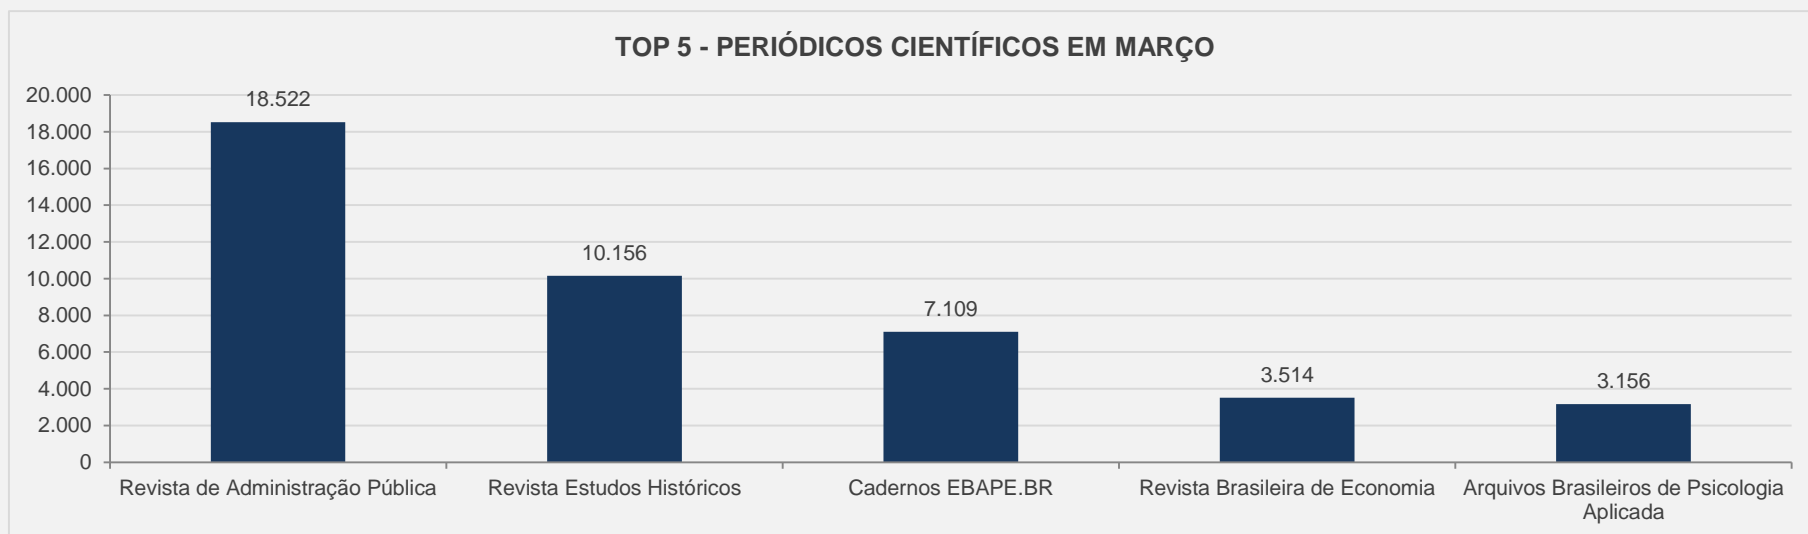

RELAÇÃO PERCENTUAL ENTRE OS DIVERSOS AMBIENTES DA BIBLIOTECA DIGITAL

[TOPO](#)

2 - REPOSITÓRIO DIGITAL – MARÇO

VISITAS: 75.926

VISITANTES: 67.332

NOVAS VISITAS : +42%
em relação ao mês anterior

PÁGINAS POR VISITA: 2

Repositório Digital - Evolução das Visitas

TOP 5 - Documentos mais visualizado no repositório digital - MARÇO

2.1 – COMUNIDADES - REPOSITÓRIO DIGITAL – MARÇO

VISITAS:

3.587

NOVOS DOC. INSERIDOS: 62

VISTAS AS COLEÇÕES DO REPOSITÓRIO DIGITAL - MARÇO

3 - SOMA DE TODOS OS PERIÓDICOS CIENTÍFICOS – MARÇO

VISITAS: 54.805

VISITANTES: 44.780

NOVAS VISITAS: +39%
em relação ao mês anterior

PÁGINAS POR VISITA: 4

3.1 – Arq. Brasileiros de Psicologia Aplicada - PERIÓDICO CIENTÍFICO – MARÇO