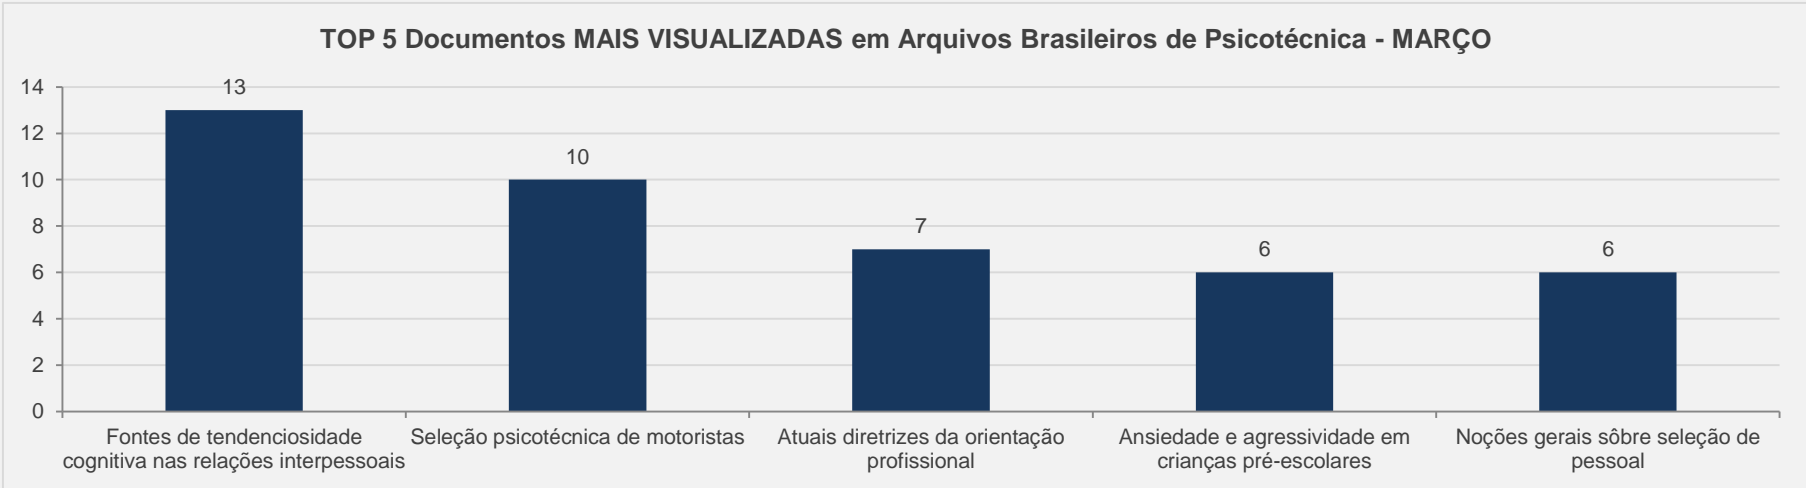

3.2– Arquivos Brasileiros de Psicotécnica - PERIÓDICO CIENTÍFICO – MARÇO

VISITAS: 588

VISITANTES: 536

NOVAS VISITAS: +29%
em relação ao mês anterior

PÁGINAS POR VISITA: 2