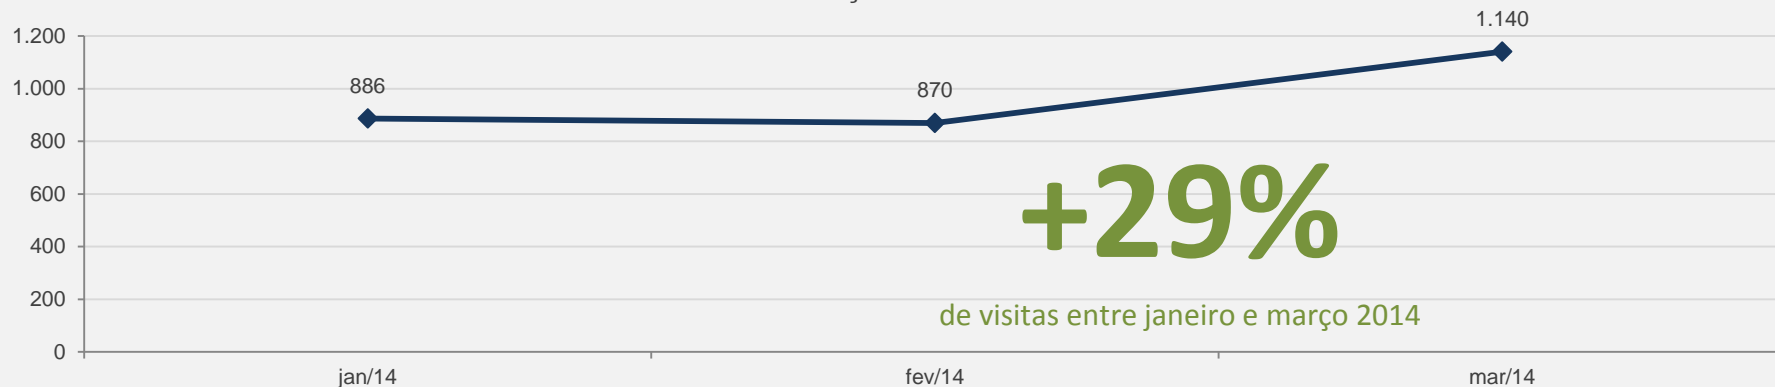

PÁGINAS POR VISITA:

2

em relação ao mês anterior

Evolução das visitas

TOP 5 Documentos MAIS VISUALIZADAS dentre os Boletim da EBAP - FEVEREIRO

3.4 – Cadernos EBAPE.BR - PERIÓDICO CIENTÍFICO – MARÇO

VISITAS: 7.109 **VISITANTES:** 5.771
NOVAS VISITAS: +54% **PÁGINAS POR VISITA:** 3
em relação ao mês anterior

3.5 – Cadernos de Gestão Pública e Cidadania - PERIÓDICO CIENTÍFICO – MARÇO

VISITAS: 1.140

VISITANTES: 886

NOVAS VISITAS: +28%
em relação ao mês anterior

PÁGINAS POR VISITA: 4

Evolução das visitas

TOP 5 Documentos MAIS VISUALIZADAS no CGPC- MARÇO

3.6 – GV Casos - PERIÓDICO CIENTÍFICO – MARÇO

VISITAS: 1.698 **VISITANTES:** 1.274

NOVAS VISITAS: +28% **PÁGINAS POR VISITA:** 7

em relação ao mês anterior

3.7 – JOSCM - PERIÓDICO CIENTÍFICO – MARÇO

VISITAS: 693