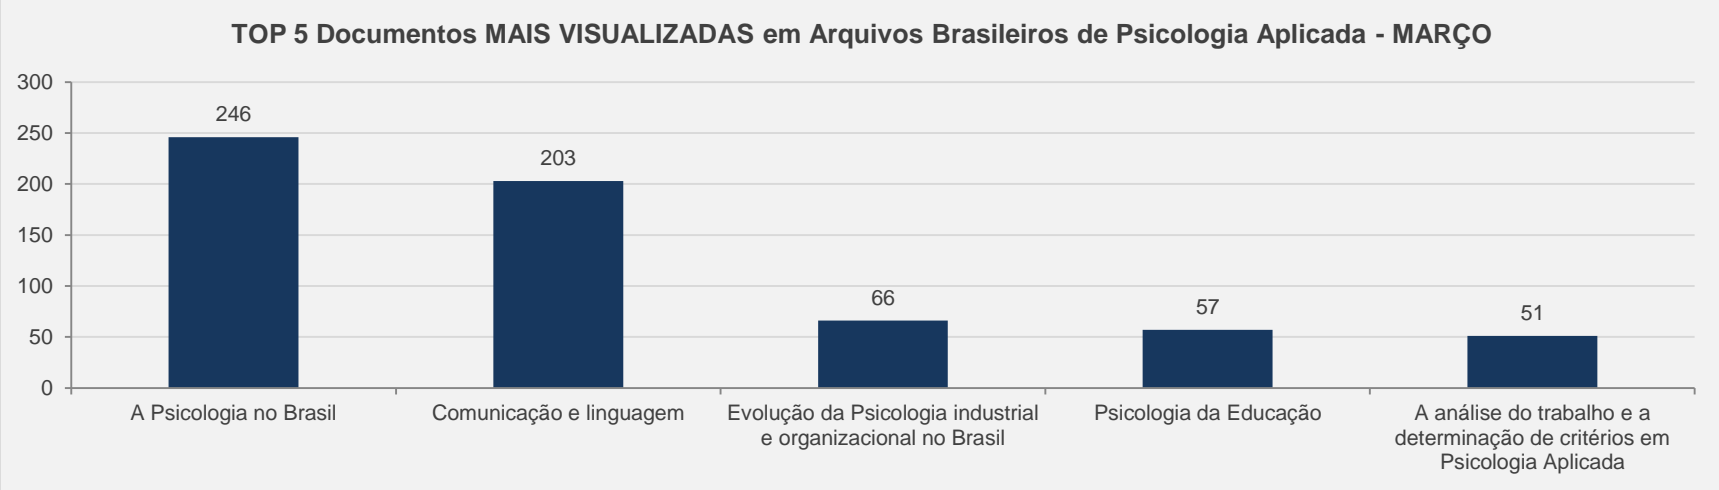

Repositório Digital - Evolução das Visitas

TOP 5 - Documentos mais visualizado no repositório digital - MARÇO

2.1 – COMUNIDADES - REPOSITÓRIO DIGITAL – MARÇO

VISITAS:

3.587

NOVOS DOC. INSERIDOS: 62

VISTAS AS COLEÇÕES DO REPOSITÓRIO DIGITAL - MARÇO

3 - SOMA DE TODOS OS PERIÓDICOS CIENTÍFICOS – MARÇO

VISITAS: 54.805

VISITANTES: 44.780

NOVAS VISITAS: +39%
em relação ao mês anterior

PÁGINAS POR VISITA: 4

3.1 – Arq. Brasileiros de Psicologia Aplicada - PERIÓDICO CIENTÍFICO – MARÇO

VISITAS: 3.156

VISITANTES: 2.805

NOVAS VISITAS: 1.289%
em relação ao mês anterior

PÁGINAS POR VISITA: 2

3.2– Arquivos Brasileiros de Psicotécnica - PERIÓDICO CIENTÍFICO – MARÇO

VISITAS: 588

VISITANTES: 536

NOVAS VISITAS: +29%
em relação ao mês anterior