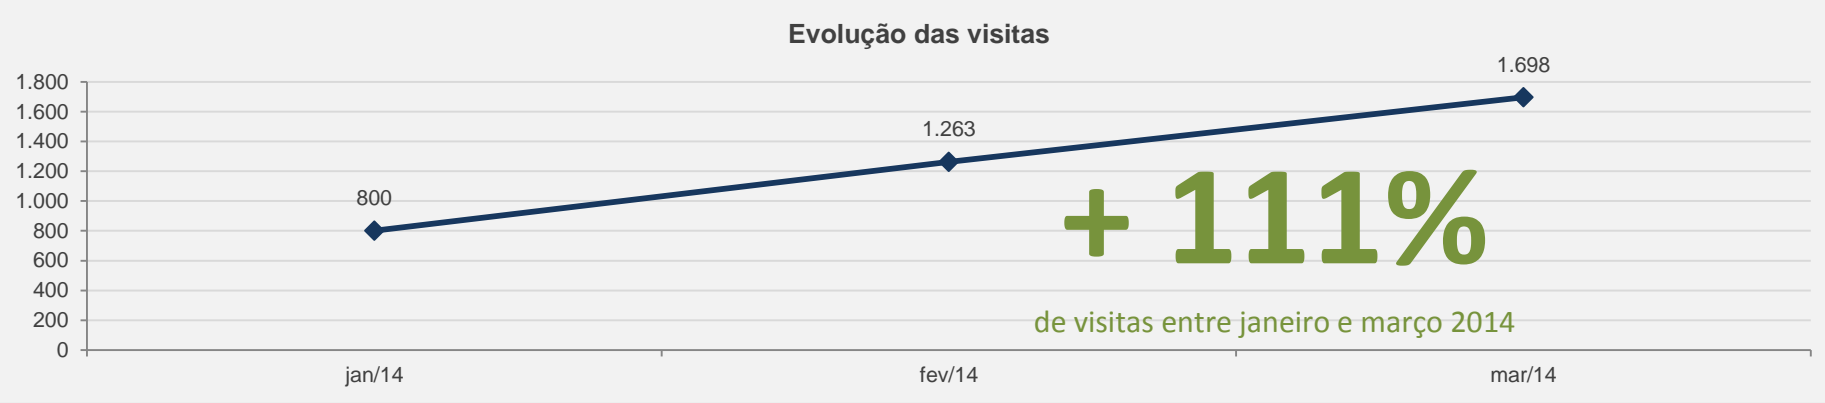

PÁGINAS POR VISITA:

2

em relação ao mês anterior

Evolução das visitas

TOP 5 Documentos MAIS VISUALIZADAS dentre os Boletim da EBAP - FEVEREIRO

3.4 – Cadernos EBAPE.BR - PERIÓDICO CIENTÍFICO – MARÇO

VISITAS: 7.109 **VISITANTES:** 5.771
NOVAS VISITAS: +54% **PÁGINAS POR VISITA:** 3
em relação ao mês anterior

3.5 – Cadernos de Gestão Pública e Cidadania - PERIÓDICO CIENTÍFICO – MARÇO

VISITAS: 1.140

VISITANTES: 886

NOVAS VISITAS: +28%
em relação ao mês anterior

PÁGINAS POR VISITA: 4

Evolução das visitas

TOP 5 Documentos MAIS VISUALIZADAS no CGPC- MARÇO

3.6 – GV Casos - PERIÓDICO CIENTÍFICO – MARÇO

VISITAS: 1.698 **VISITANTES:** 1.274

NOVAS VISITAS: +28% **PÁGINAS POR VISITA:** 7

em relação ao mês anterior

3.7 – JOSCM - PERIÓDICO CIENTÍFICO – MARÇO

VISITAS: 693