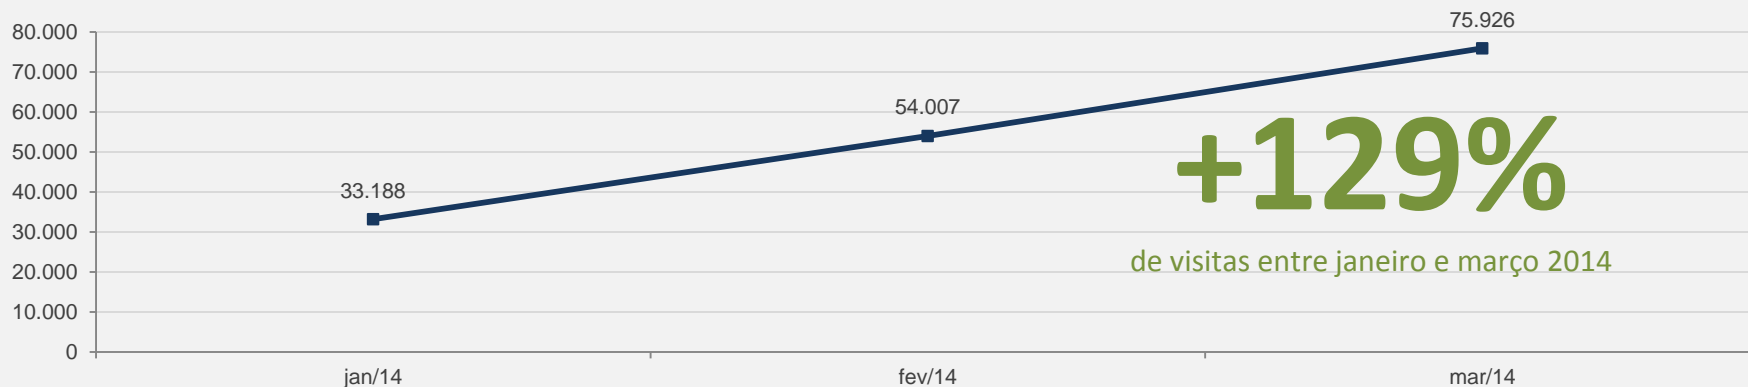

RELAÇÃO PERCENTUAL ENTRE OS DIVERSOS AMBIENTES DA BIBLIOTECA DIGITAL

[TOPO](#)

2 - REPOSITÓRIO DIGITAL – MARÇO

VISITAS: 75.926

VISITANTES: 67.332

NOVAS VISITAS : +42%
em relação ao mês anterior

PÁGINAS POR VISITA: 2

Repositório Digital - Evolução das Visitas

TOP 5 - Documentos mais visualizado no repositório digital - MARÇO

2.1 – COMUNIDADES - REPOSITÓRIO DIGITAL – MARÇO

VISITAS:

3.587

NOVOS DOC. INSERIDOS: 62

VISTAS AS COLEÇÕES DO REPOSITÓRIO DIGITAL - MARÇO