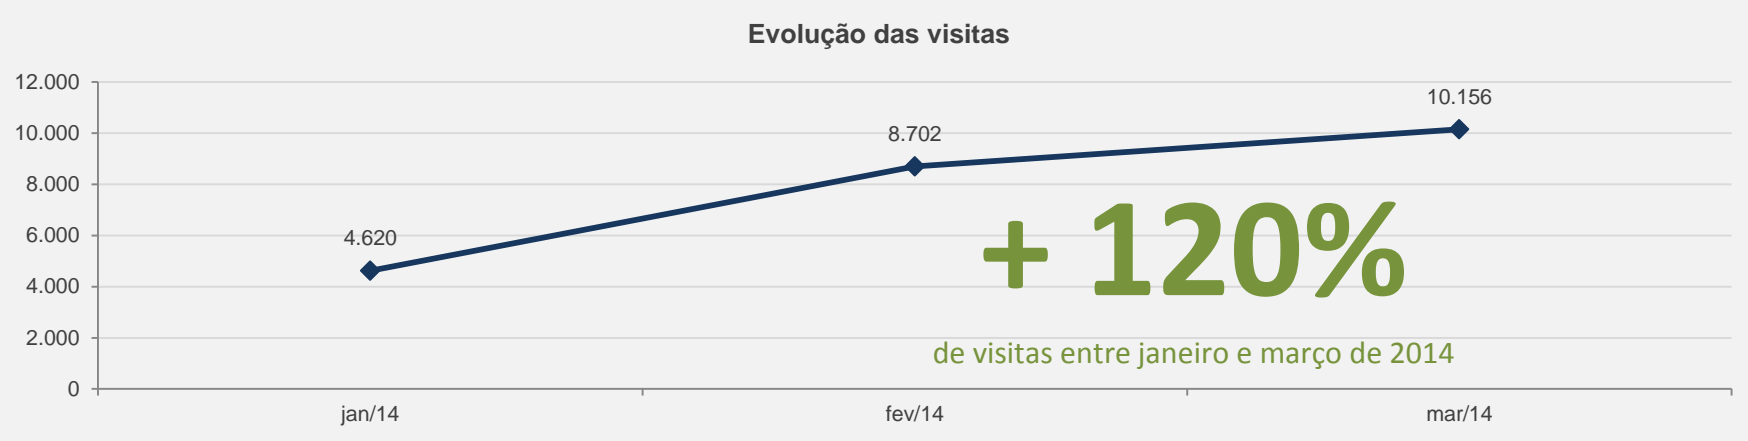

TOP 5 Documentos MAIS VISUALIZADAS no RDA - MARÇO

3.13 – Revista Estudos Históricos – PERIÓDICO CIENTÍFICO - MARÇO

VISITAS: 10.156 **VISITANTES:** 8.467

NOVAS VISITAS: +15% **PÁGINAS POR VISITA:** 3

em relação ao mês anterior

VISITAS: 20

VISITANTES: 19

NOVAS VISITAS: -24%

PÁGINAS POR VISITA: 2

em relação ao mês anterior

OBRIGADO!