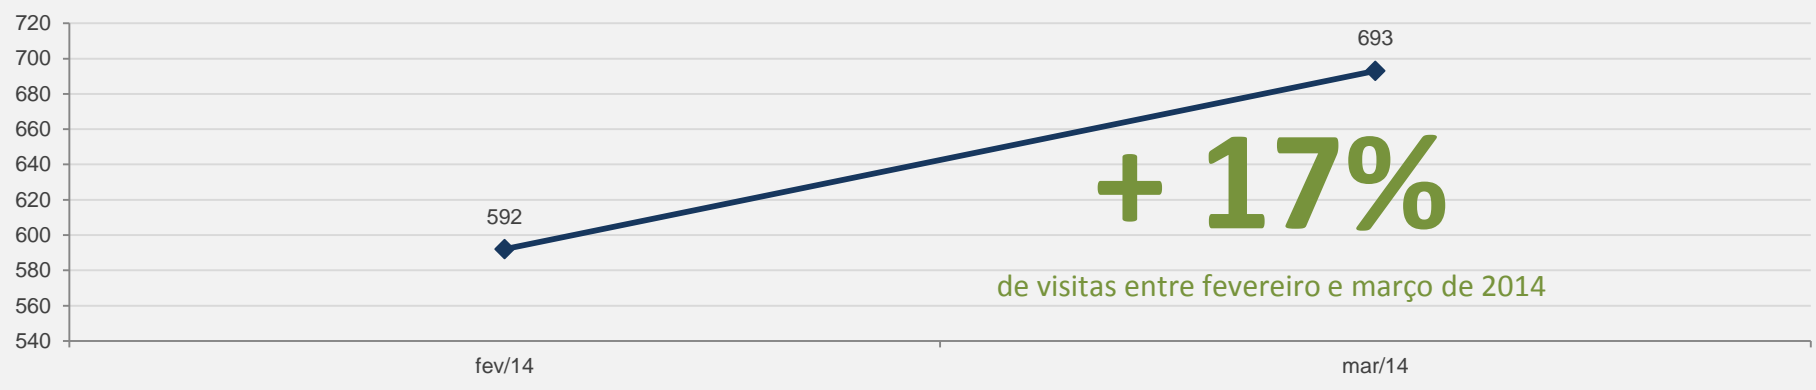

3.7 – JOSCM - PERIÓDICO CIENTÍFICO – MARÇO

VISITAS: 693

VISITANTES: 606

NOVAS VISITAS: +20%
em relação ao mês anterior

PÁGINAS POR VISITA: 2

Evolução das visitas