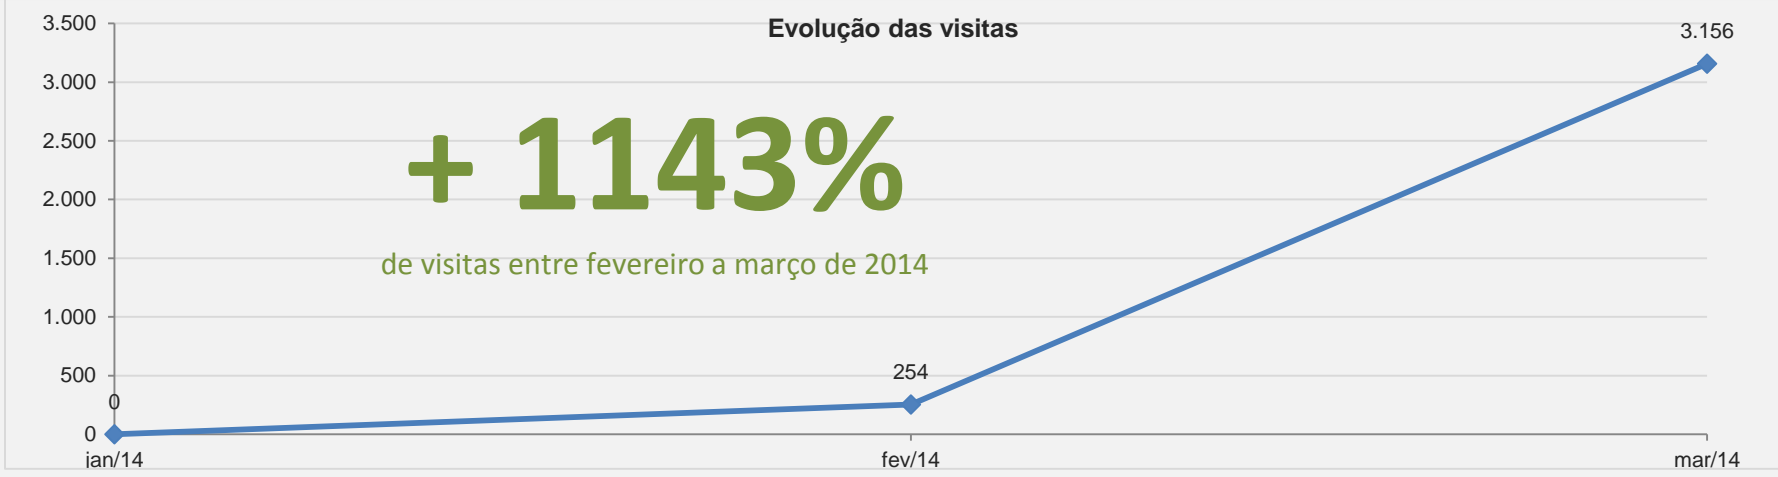

Repositório Digital - Evolução das Visitas

TOP 5 - Documentos mais visualizado no repositório digital - MARÇO

2.1 – COMUNIDADES - REPOSITÓRIO DIGITAL – MARÇO

VISITAS:

3.587

NOVOS DOC. INSERIDOS: 62

VISTAS AS COLEÇÕES DO REPOSITÓRIO DIGITAL - MARÇO

3 - SOMA DE TODOS OS PERIÓDICOS CIENTÍFICOS – MARÇO

VISITAS: 54.805

VISITANTES: 44.780

NOVAS VISITAS: +39%
em relação ao mês anterior

PÁGINAS POR VISITA: 4

3.1 – Arq. Brasileiros de Psicologia Aplicada - PERIÓDICO CIENTÍFICO – MARÇO

VISITAS: 3.156

VISITANTES: 2.805

NOVAS VISITAS: 1.289%
em relação ao mês anterior

PÁGINAS POR VISITA: 2

3.2– Arquivos Brasileiros de Psicotécnica - PERIÓDICO CIENTÍFICO – MARÇO

VISITAS: 588

VISITANTES: 536

NOVAS VISITAS: +29%
em relação ao mês anterior