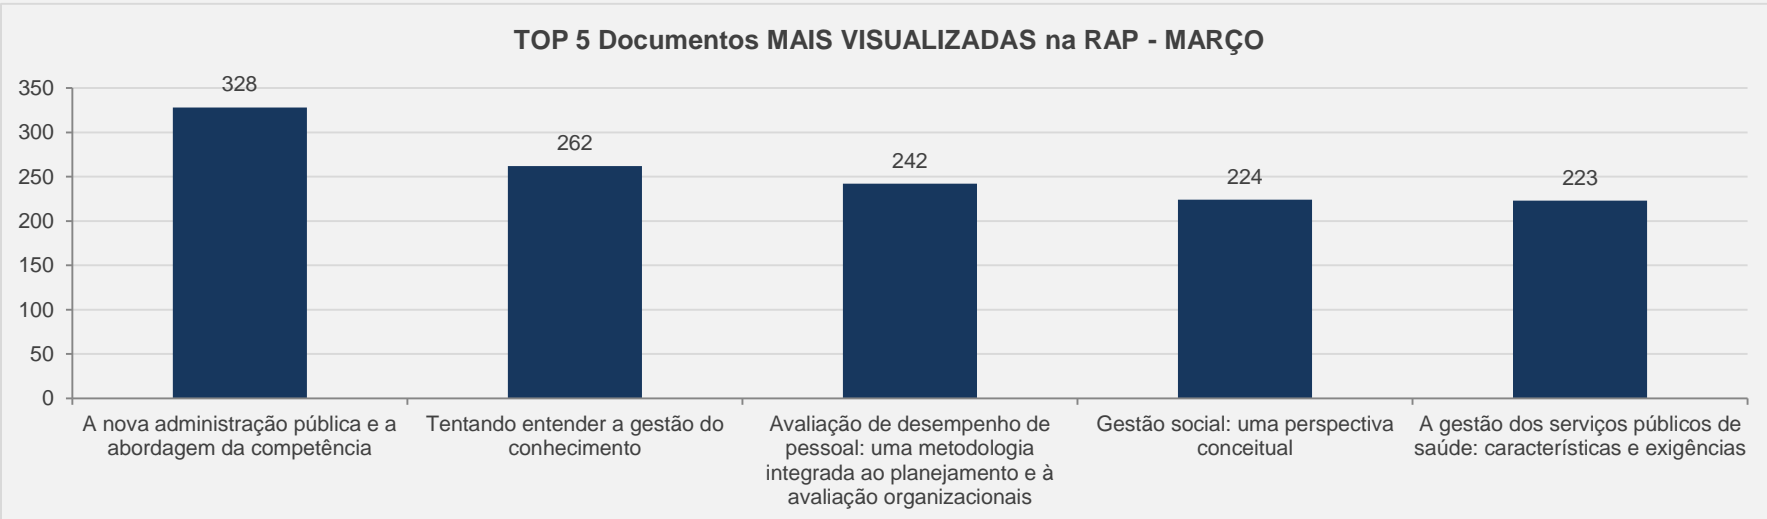

3.11 – Revista de Administração Pública - PERIÓDICO CIENTÍFICO – MARÇO

VISITAS: 18.522

VISITANTES: 14.913

NOVAS VISITAS: +34%
em relação ao mês anterior

PÁGINAS POR VISITA: 3