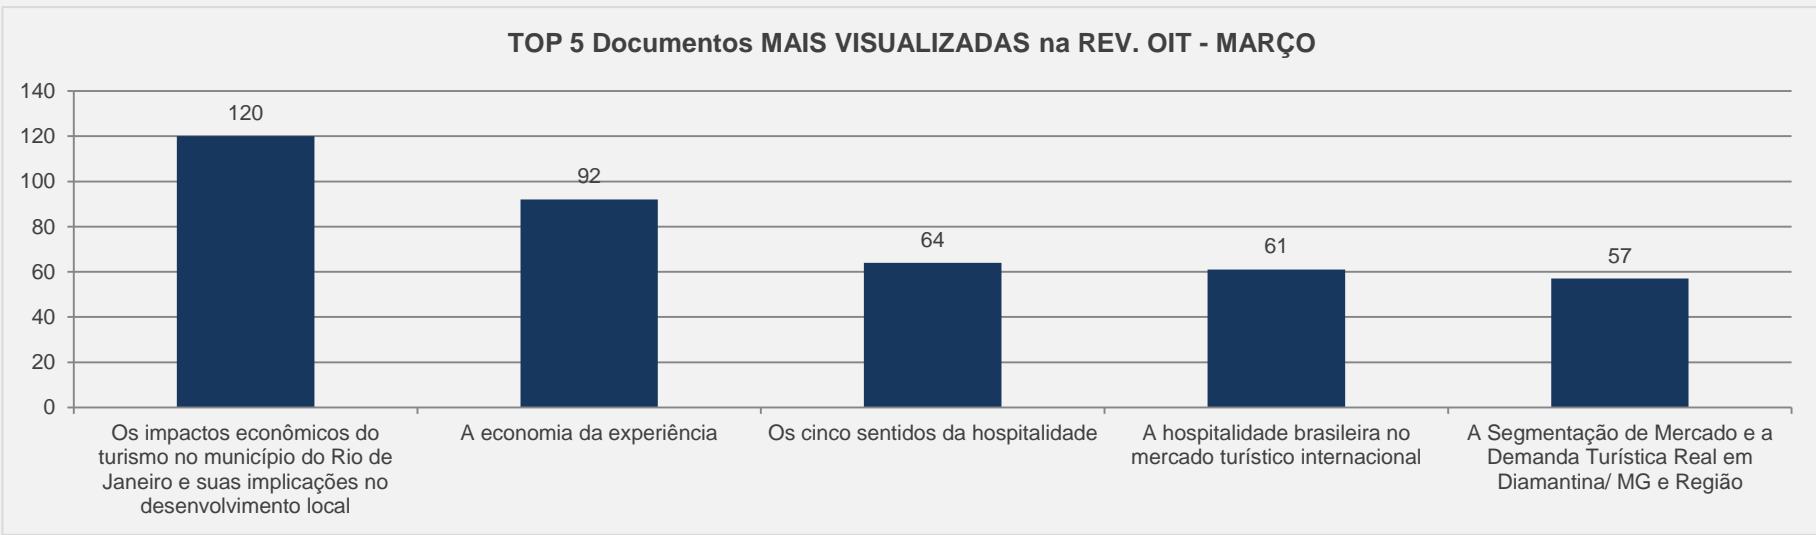

3.8 – Revista Acadêmica OIT - PERIÓDICO CIENTÍFICO – MARÇO

VISITAS: 2.535

VISITANTES: 2.088

NOVAS VISITAS: +4%
em relação ao mês anterior

PÁGINAS POR VISITA: 2