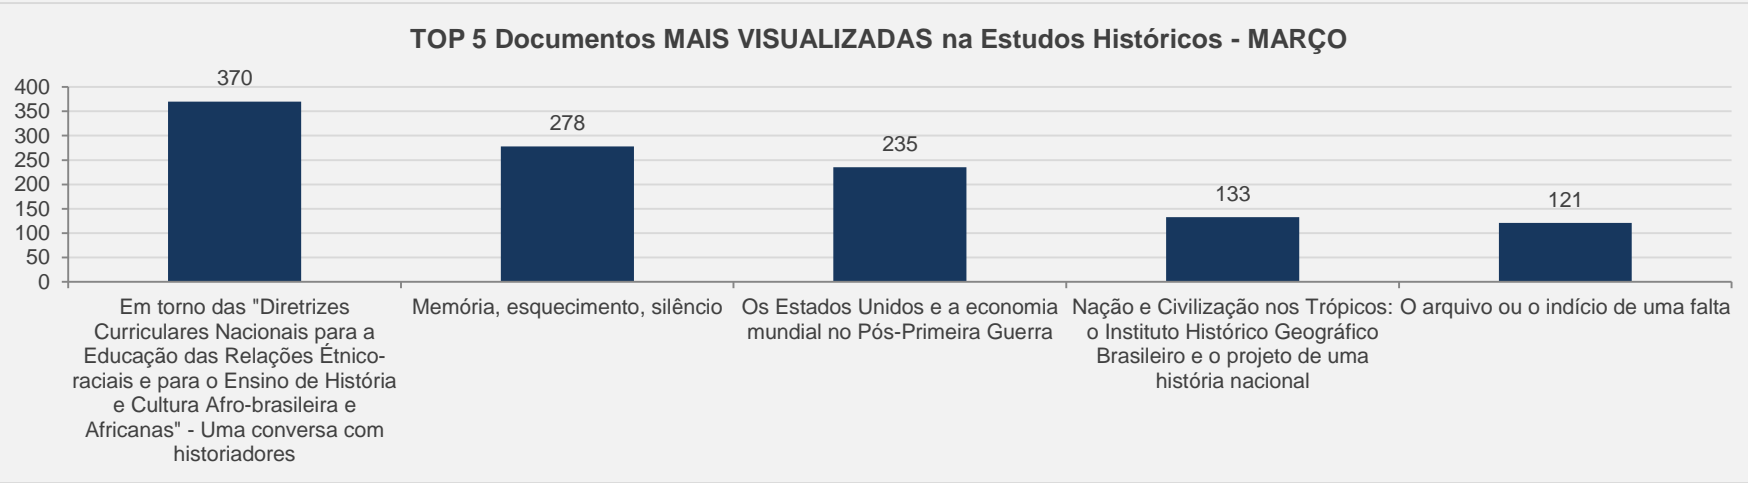

TOP 5 Documentos MAIS VISUALIZADAS no RDA - MARÇO

3.13 – Revista Estudos Históricos – PERIÓDICO CIENTÍFICO - MARÇO

VISITAS: 10.156 **VISITANTES:** 8.467

NOVAS VISITAS: +15% **PÁGINAS POR VISITA:** 3

em relação ao mês anterior