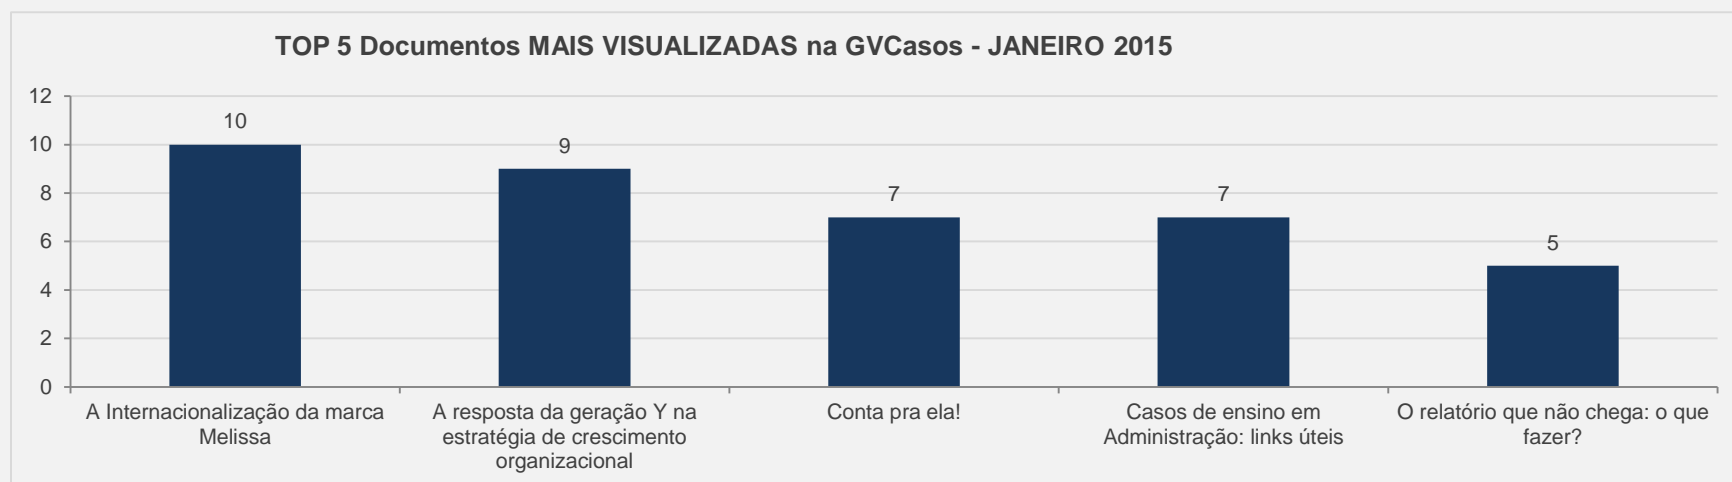

3.19 – Revista GV Casos – PERIÓDICO CIENTÍFICO - JANEIRO

VISITAS: 616

VISITANTES: 467

NOVAS VISITAS: -8%
em relação ao mês anterior

PÁGINAS POR VISITA: 5