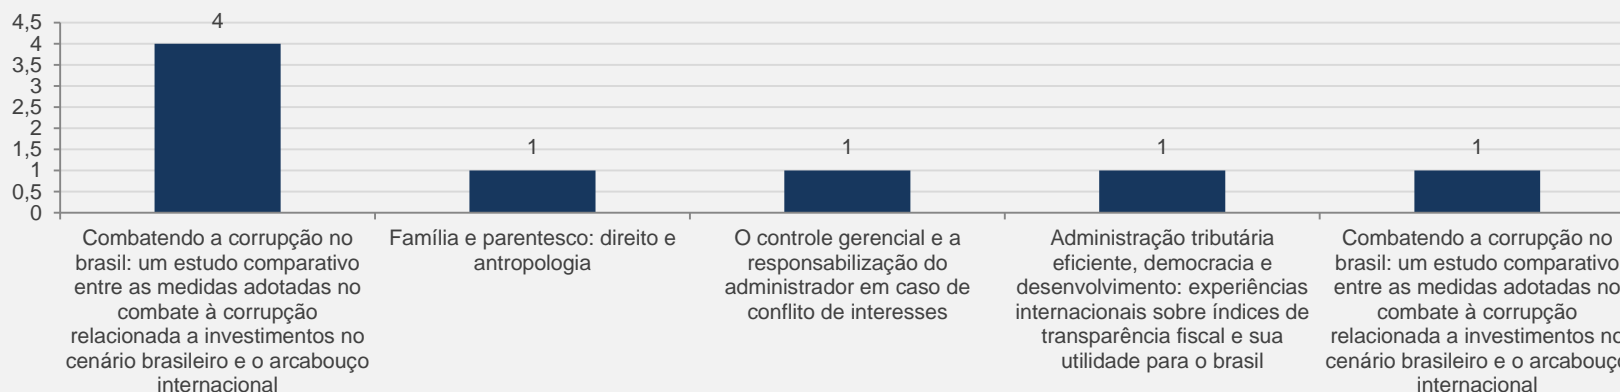

## 3.27 – Revista Discente Direito GV – Periódico Científico - JANEIRO

VISITAS: 18 VISITANTES: 17

NOVAS VISITAS: -64% PÁGINAS POR VISITA: 2

em relação ao mês anterior

Evolução das visitas

TOP 5 Documentos MAIS VISUALIZADAS na Revista discente Direito GV - JANEIRO 2015