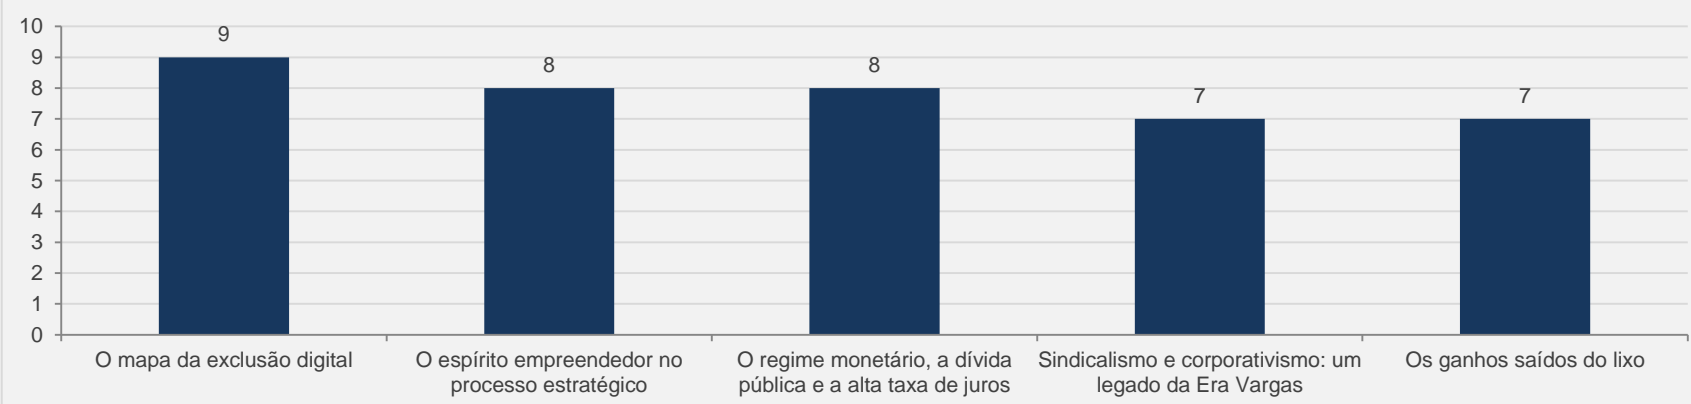

# 3.22 – Revista Conjuntura Econômica - PERIÓDICO CIENTÍFICO – JANEIRO

**VISITAS:** 803

**VISITANTES:** 630

**NOVAS VISITAS:** -10%  
em relação ao mês anterior

**PÁGINAS POR VISITA:** 7

Evolução das visitas

TOP 5 Documentos MAIS VISUALIZADAS na Conjuntura Econômica - JANEIRO 2015