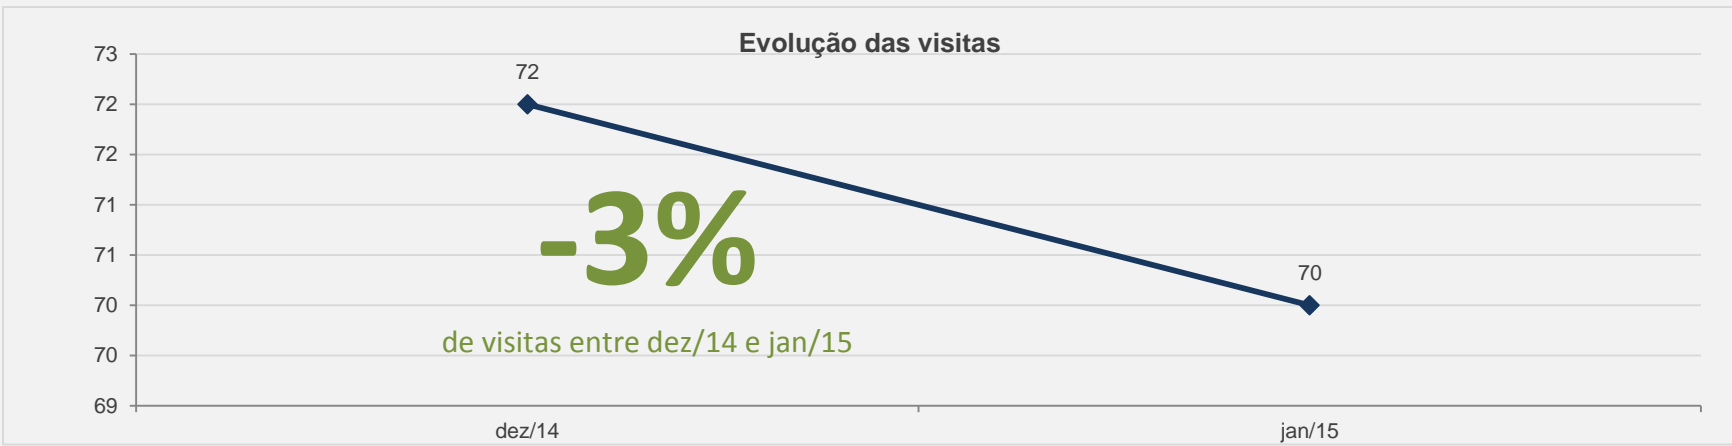

# 3.30 – RIEL – PERIÓDICO CIENTÍFICO - JANEIRO

**VISITAS:** **70**

**VISITANTES:** **63**

**NOVAS VISITAS:** **-3%**

**PÁGINAS POR VISITA:** **2**

em relação ao mês anterior