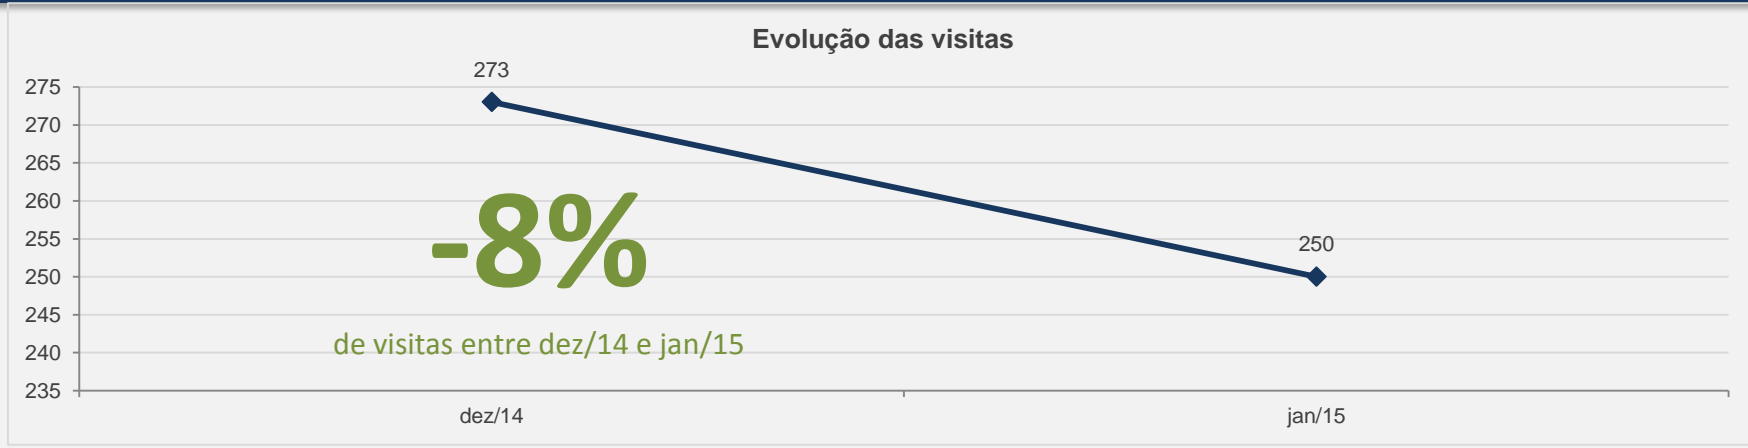

3.12 – Conjuntura da Construção - PERIÓDICO CIENTÍFICO – JANEIRO

VISITAS: 250

VISITANTES: 206

NOVAS VISITAS: -8%
em relação ao mês anterior

PÁGINAS POR VISITA: 4