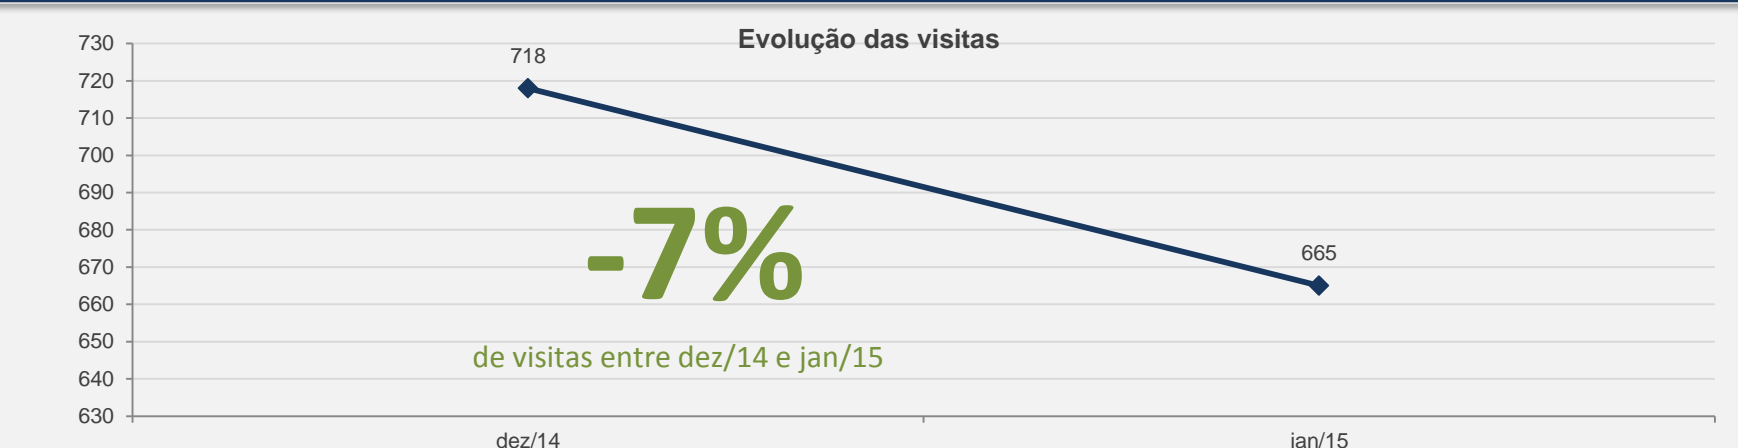

# 3.18 – Revista OIT – PERIÓDICO CIENTÍFICO - JANEIRO

**VISITAS:** 665

**VISITANTES:** 559

**NOVAS VISITAS:** -7%

**PÁGINAS POR VISITA:** 2

em relação ao mês anterior