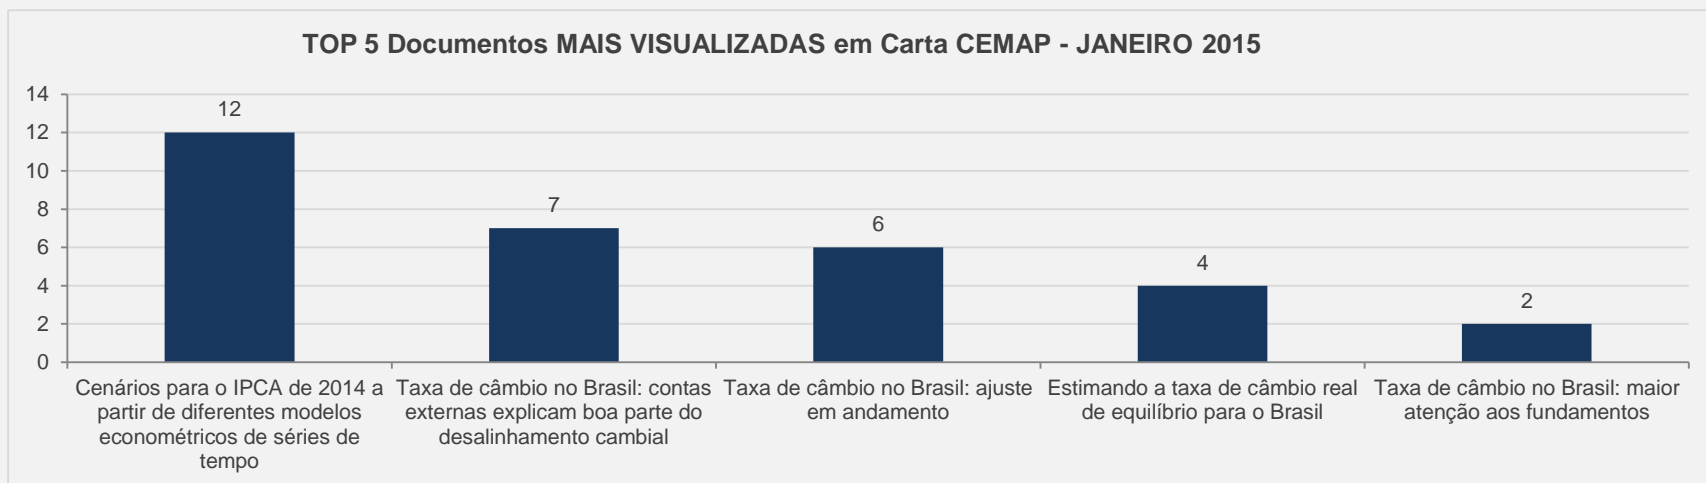

3.11 – Carta CEMAP - PERIÓDICO CIENTÍFICO – JANEIRO

VISITAS:	64	VISITANTES:	49
NOVAS VISITAS: em relação ao mês anterior	-2%	PÁGINAS POR VISITA:	2