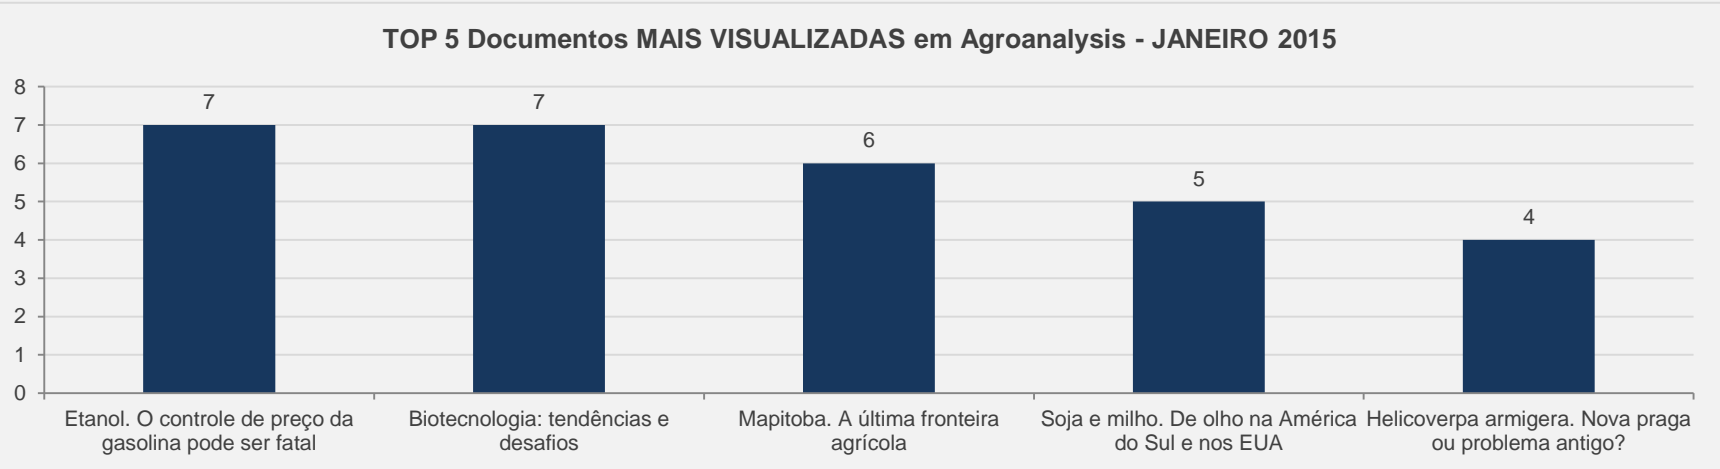

3.1 - AgroAnalysis - PERIÓDICO CIENTÍFICO – JANEIRO

VISITAS: 424

VISITANTES: 345

NOVAS VISITAS: -54%
em relação ao mês anterior

PÁGINAS POR VISITA: 2