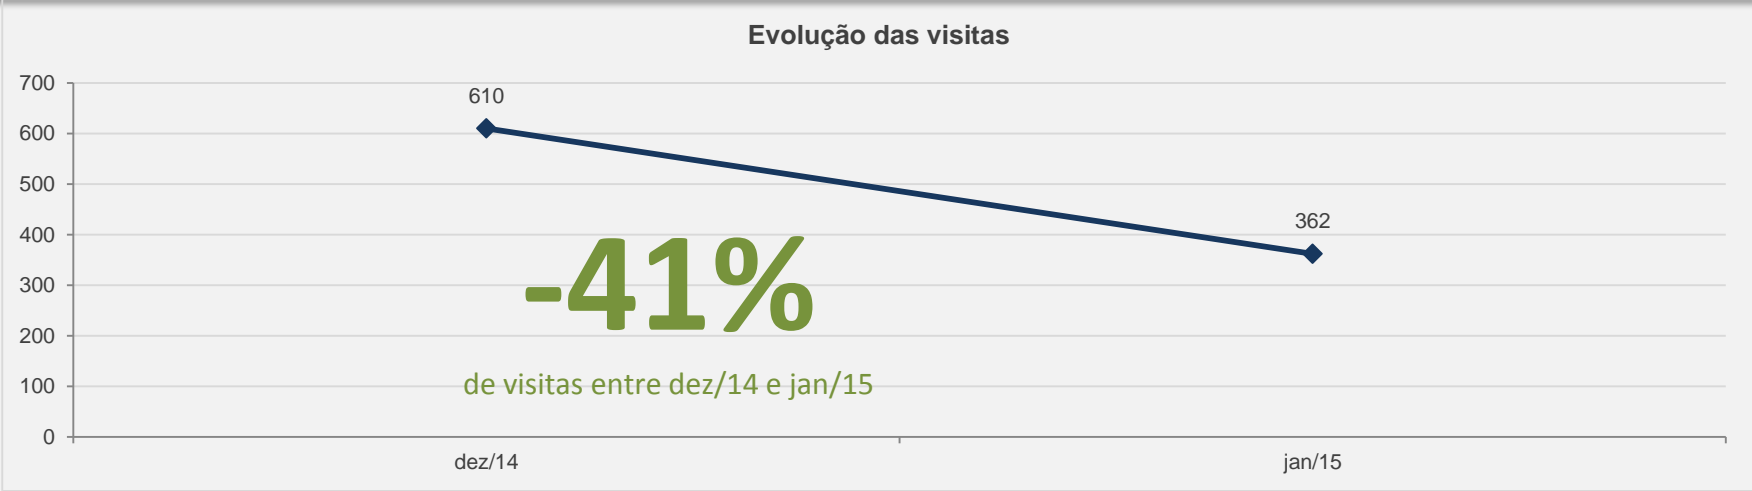

# 3.14 – GVExecutivo - PERIÓDICO CIENTÍFICO – JANEIRO

**VISITAS:** 1.233

**VISITANTES:** 1.096

**NOVAS VISITAS:** -34%  
em relação ao mês anterior

**PÁGINAS POR VISITA:** 2

# 3.15 – JOSCM - PERIÓDICO CIENTÍFICO – JANEIRO

**VISITAS:** 841

**VISITANTES:** 702

**NOVAS VISITAS:** +5%  
em relação ao mês anterior

**PÁGINAS POR VISITA:** 2

Evolução das visitas

TOP 5 Documentos MAIS VISUALIZADAS em JOSCM - JANEIRO 2015

# 3.16 – Página 22 - PERIÓDICO CIENTÍFICO – JANEIRO

**VISITAS:** 362

**VISITANTES:** 303

**NOVAS VISITAS:** -41%  
em relação ao mês anterior

**PÁGINAS POR VISITA:** 2