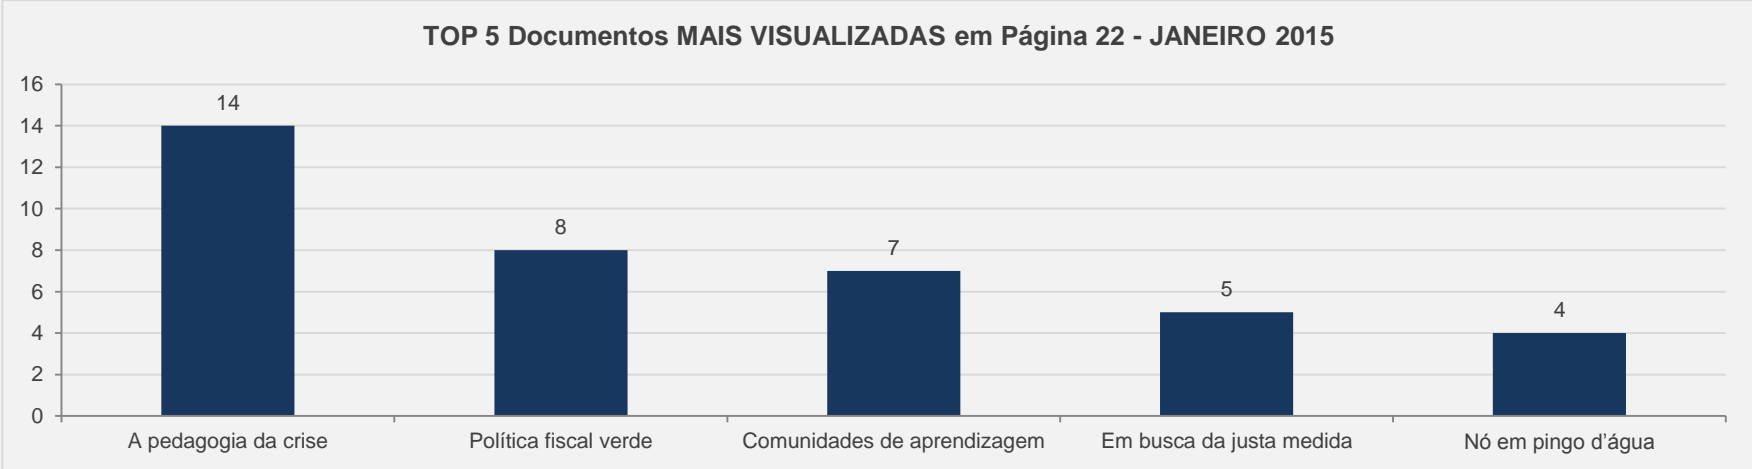

# 3.14 – GVExecutivo - PERIÓDICO CIENTÍFICO – JANEIRO

**VISITAS:** 1.233

**VISITANTES:** 1.096

**NOVAS VISITAS:** -34%  
em relação ao mês anterior

**PÁGINAS POR VISITA:** 2

# 3.15 – JOSCM - PERIÓDICO CIENTÍFICO – JANEIRO

**VISITAS:** 841

**VISITANTES:** 702

**NOVAS VISITAS:** +5%  
em relação ao mês anterior

**PÁGINAS POR VISITA:** 2

Evolução das visitas

TOP 5 Documentos MAIS VISUALIZADAS em JOSCM - JANEIRO 2015

# 3.16 – Página 22 - PERIÓDICO CIENTÍFICO – JANEIRO

**VISITAS:** 362

**VISITANTES:** 303

**NOVAS VISITAS:** -41%  
em relação ao mês anterior

**PÁGINAS POR VISITA:** 2