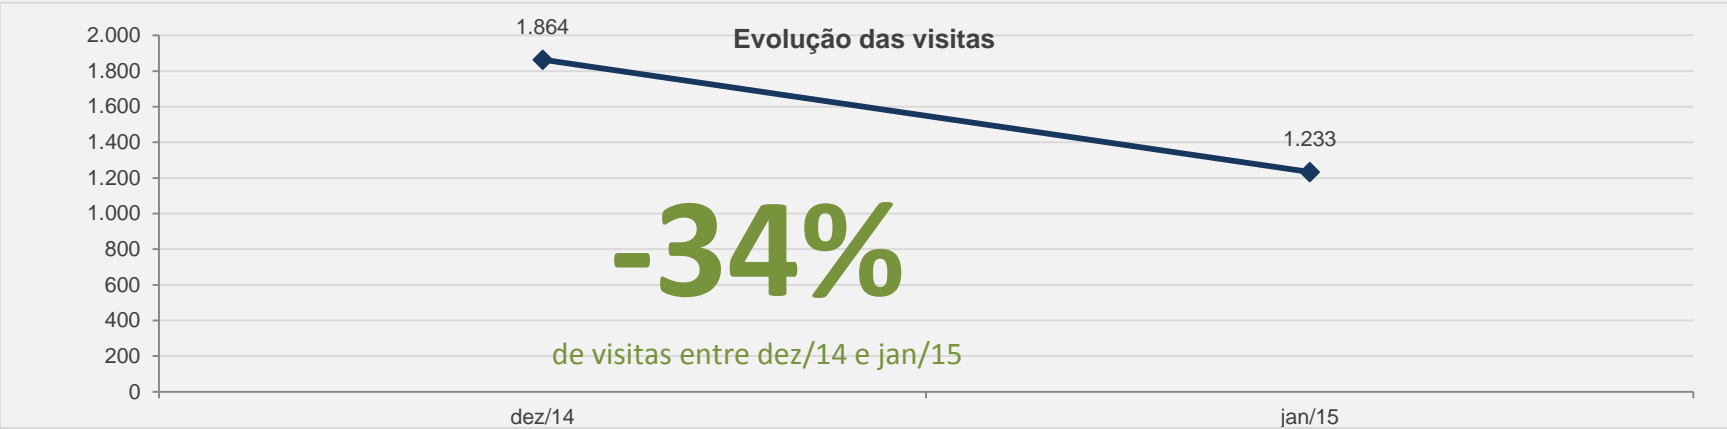

3.14 – GVExecutivo - PERIÓDICO CIENTÍFICO – JANEIRO

VISITAS: 1.233

VISITANTES: 1.096

NOVAS VISITAS: -34%
em relação ao mês anterior

PÁGINAS POR VISITA: 2