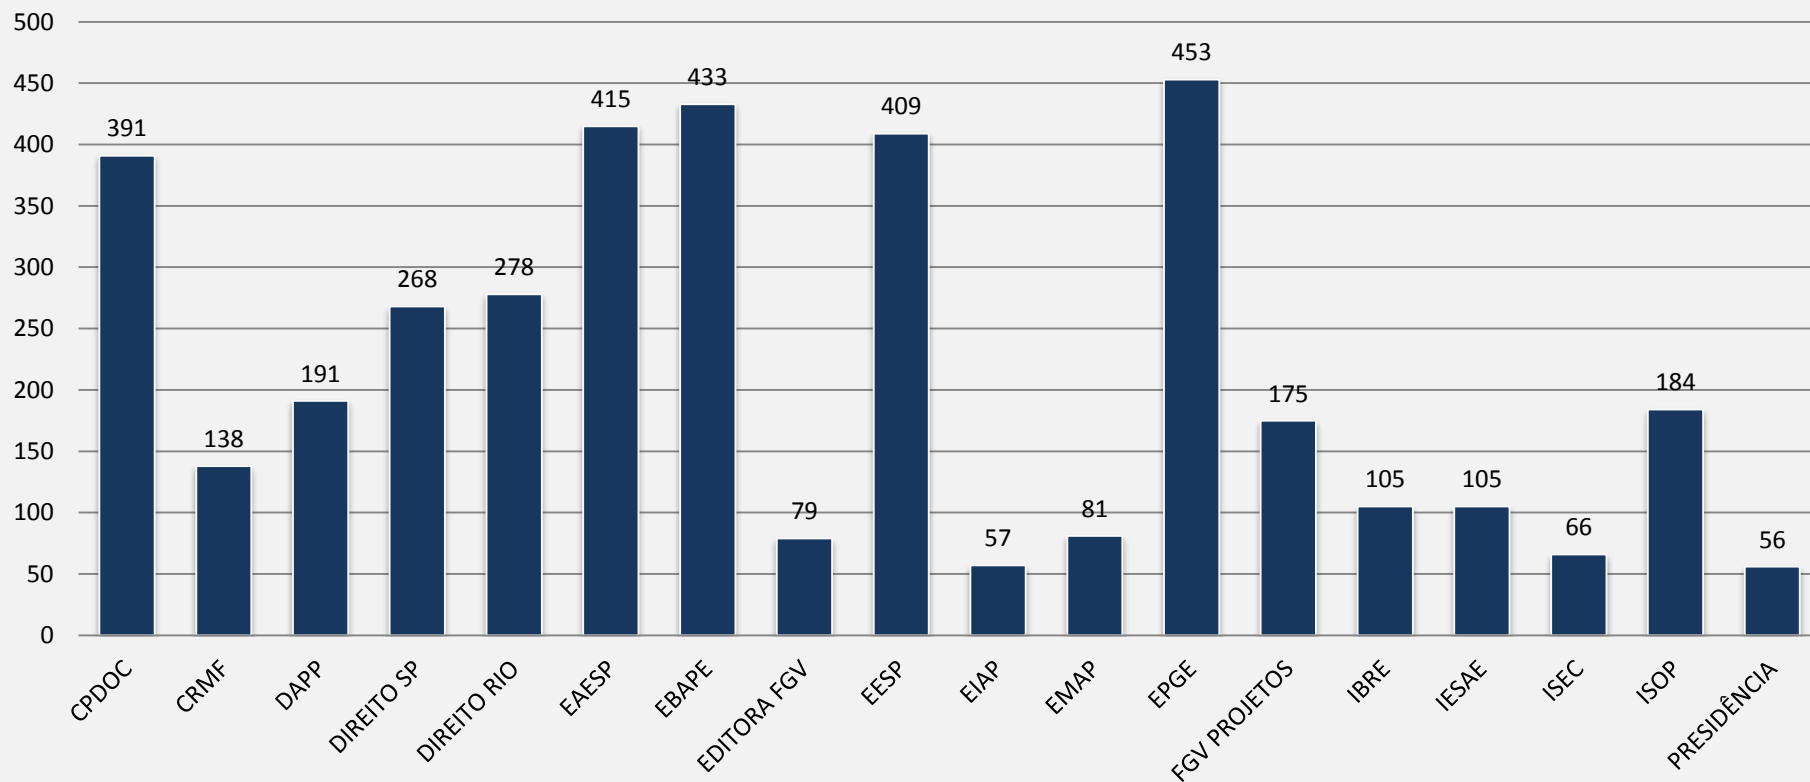

2.1 – COMUNIDADES - REPOSITÓRIO DIGITAL – JANEIRO

VISITAS:

3.828

NOVOS DOC. INSERIDOS: 100

VISTAS AS COLEÇÕES DO REPOSITÓRIO DIGITAL - JANEIRO 2015