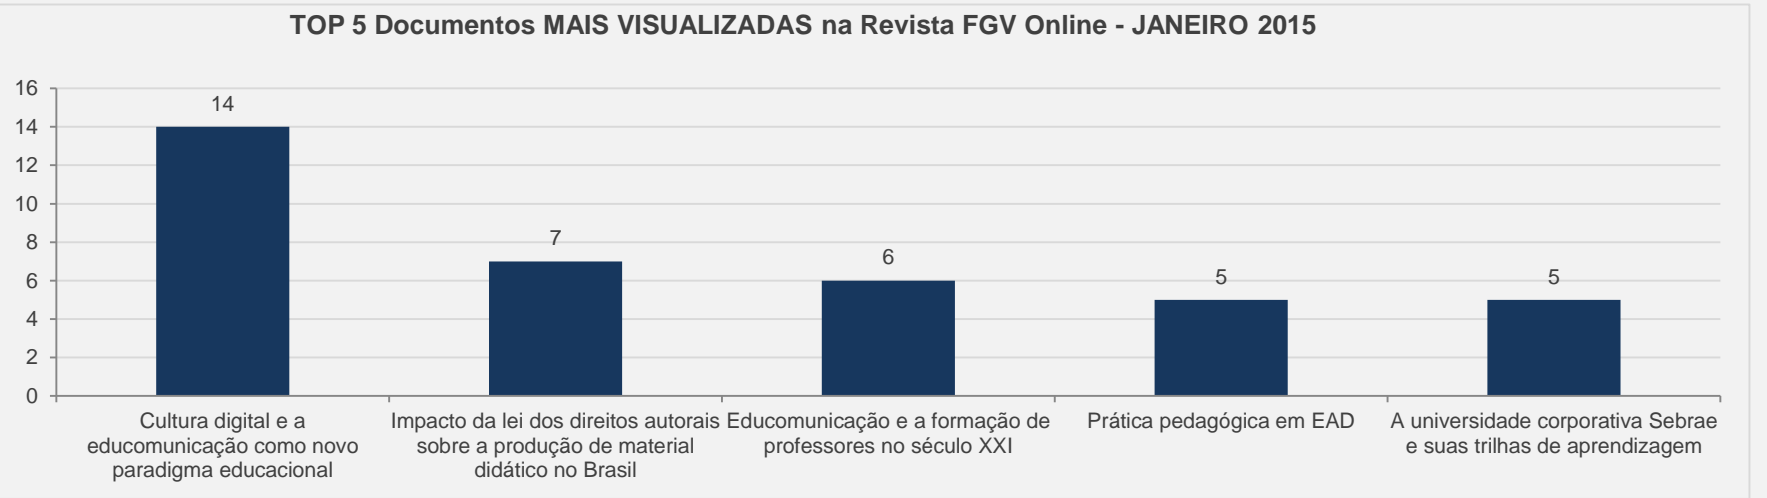

# 3.29 – Revista FGV Online – PERIÓDICO CIENTÍFICO - JANEIRO

**VISITAS:** 126

**VISITANTES:** 107

**NOVAS VISITAS:** -23%

**PÁGINAS POR VISITA:** 3

em relação ao mês anterior