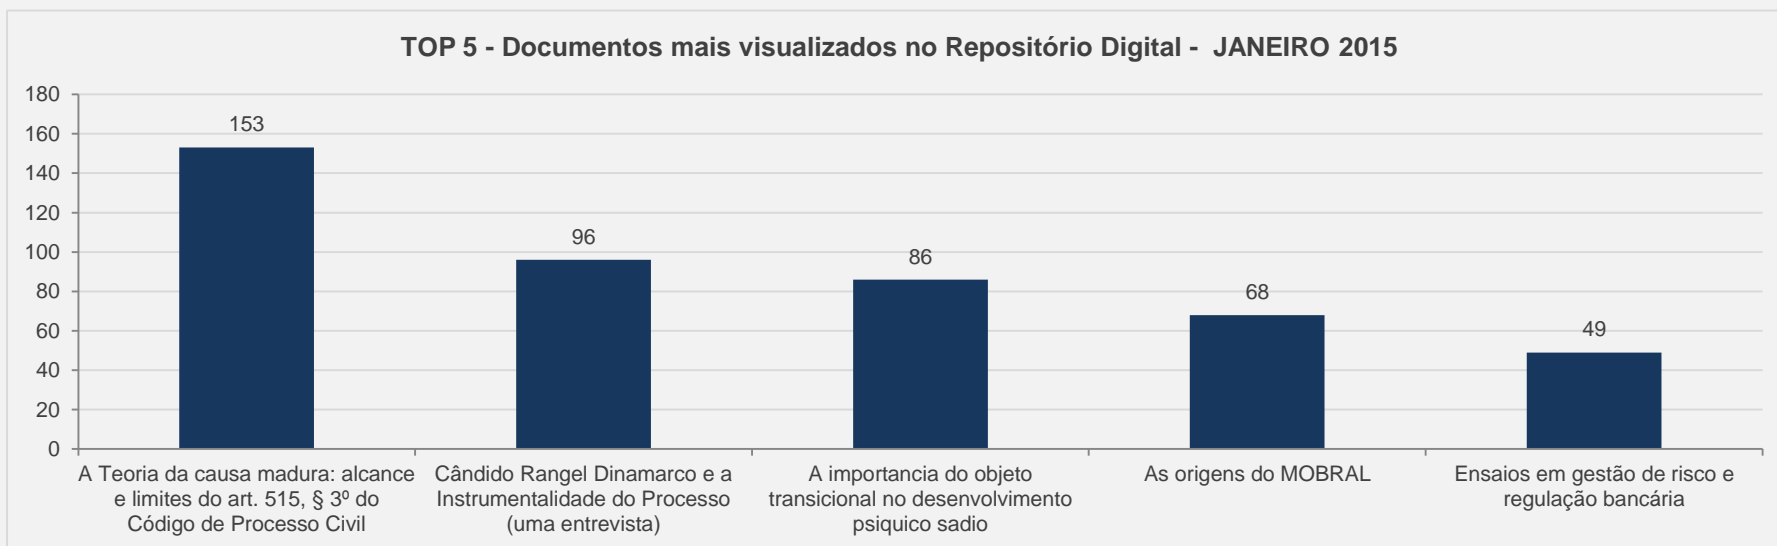

# VISÃO GLOBAL DE TODO O ACERVO DA BIBLIOTECA DIGITAL – JANEIRO

Nº DE DOC. NO REPOSITÓRIO: 10.495    TÍTULOS DE REVISTAS: 32

Nº DE VISITAS: 47.099    % DE CRESCIMENTO *(a partir de jan/15)*: -50%

RELAÇÃO PERCENTUAL ENTRE OS DIVERSOS AMBIENTES DA BIBLIOTECA DIGITAL

[TOPO](#)

## 2 - REPOSITÓRIO DIGITAL – JANEIRO

**VISITAS:** 12.727

**VISITANTES:** 10.969

**NOVAS VISITAS :** -78%  
em relação ao mês anterior

**PÁGINAS POR VISITA:** 3