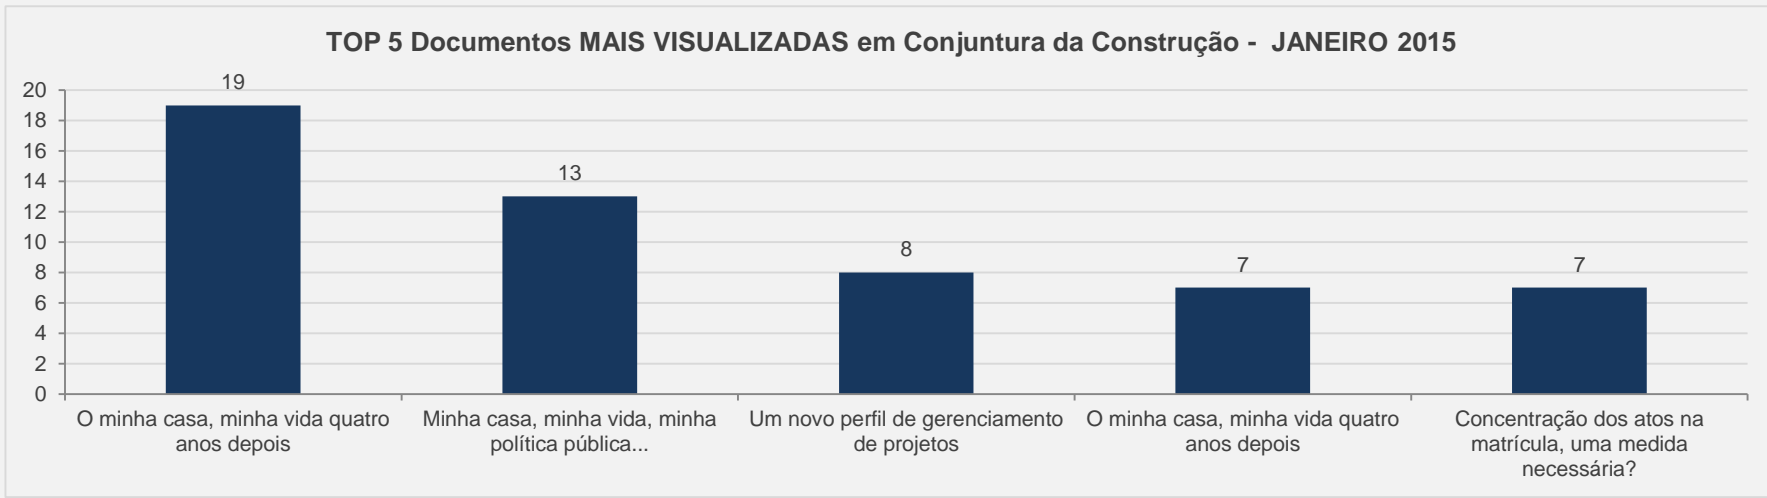

3.12 – Conjuntura da Construção - PERIÓDICO CIENTÍFICO – JANEIRO

VISITAS: 250

VISITANTES: 206

NOVAS VISITAS: -8%
em relação ao mês anterior

PÁGINAS POR VISITA: 4