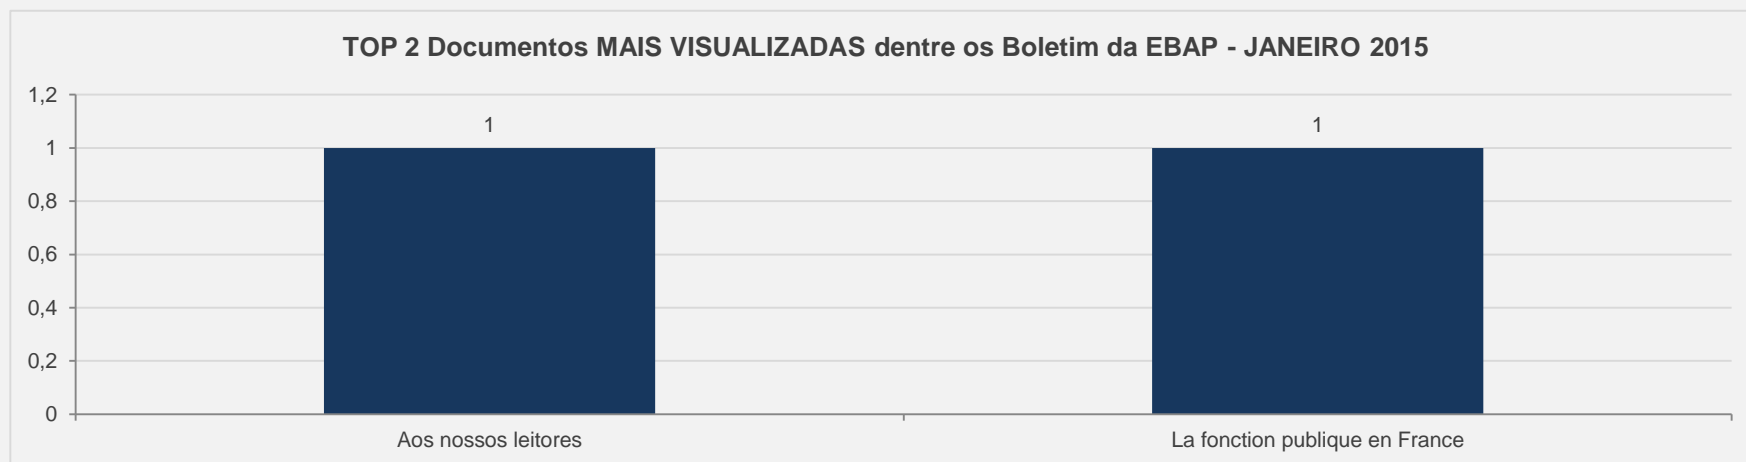

3.6 – Boletim da EBAP - PERIÓDICO CIENTÍFICO – JANEIRO

VISITAS:

41

VISITANTES:

38

NOVAS VISITAS:

-32%

PÁGINAS POR VISITA:

3

em relação ao mês anterior