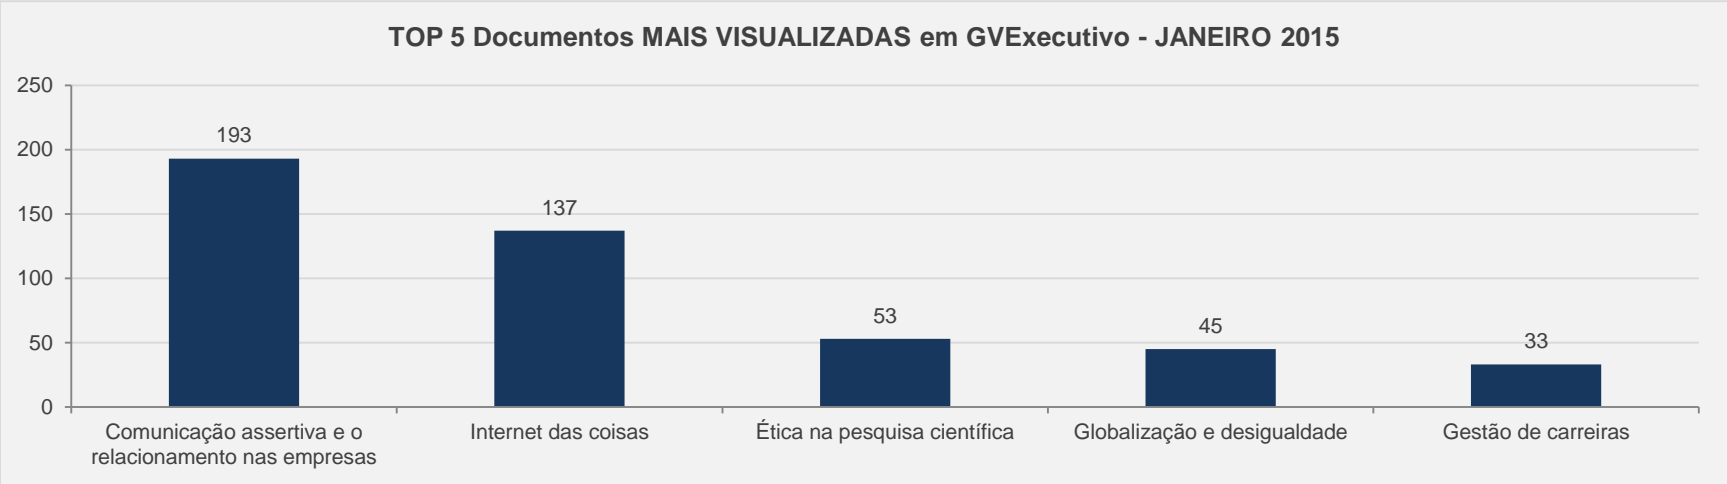

# 3.13 – Ei! Ensino inovativo - PERIÓDICO CIENTÍFICO – JANEIRO

<b>VISITAS:</b>	<b>57</b>	<b>VISITANTES:</b>	<b>42</b>
<b>NOVAS VISITAS:</b> em relação ao mês anterior	<b>-12%</b>	<b>PÁGINAS POR VISITA:</b>	<b>4</b>

# 3.14 – GVExecutivo - PERIÓDICO CIENTÍFICO – JANEIRO

**VISITAS:** 1.233

**VISITANTES:** 1.096

**NOVAS VISITAS:** -34%  
em relação ao mês anterior

**PÁGINAS POR VISITA:** 2