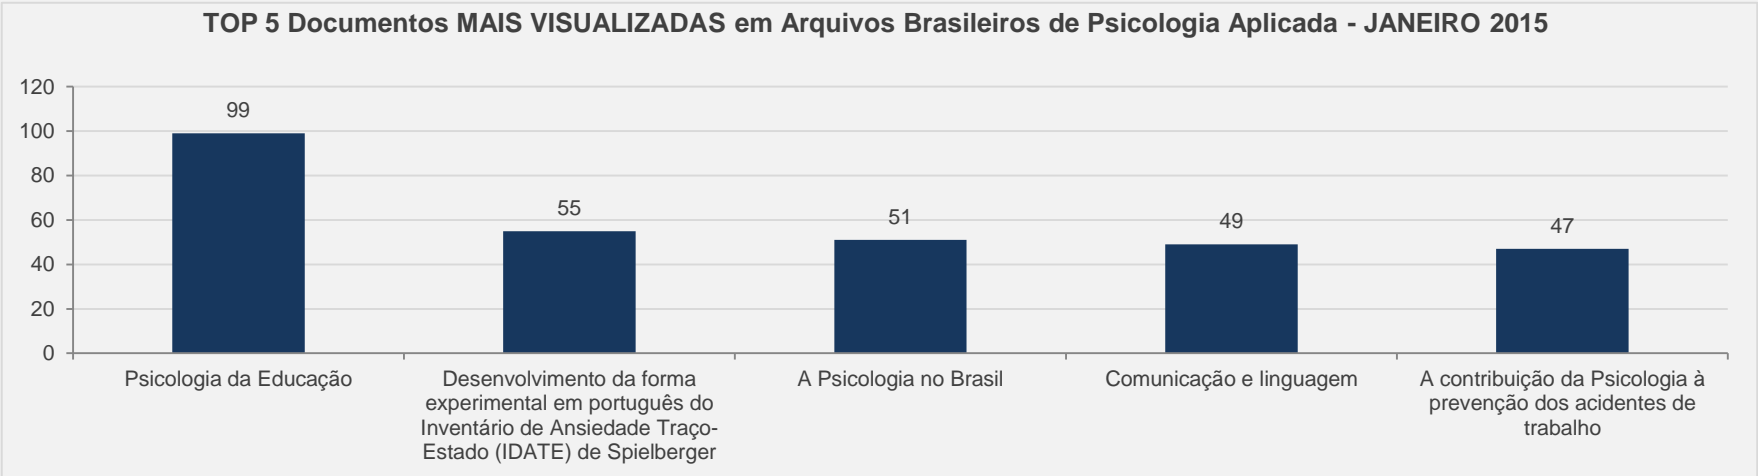

# 3.2 – Anuário da Indústria de Fundos - PERIÓDICO CIENTÍFICO – JANEIRO

**VISITAS:** 38

**VISITANTES:** 33

**NOVAS VISITAS:** -60%  
em relação ao mês anterior

**PÁGINAS POR VISITA:** 2

# 3.3 – Arquivos Brasileiros de Psicologia - PERIÓDICO CIENTÍFICO – JANEIRO

**VISITAS:** 1.961

**VISITANTES:** 1.703

**NOVAS VISITAS:** -26%  
em relação ao mês anterior

**PÁGINAS POR VISITA:** 2

# 3.4 – Arquivos Brasileiros de Psicologia Aplicada - PERIÓDICO CIENTÍFICO – JANEIRO

**VISITAS:** 1.350

**VISITANTES:** 1.235

**NOVAS VISITAS:** -28%  
em relação ao mês anterior

**PÁGINAS POR VISITA:** 2