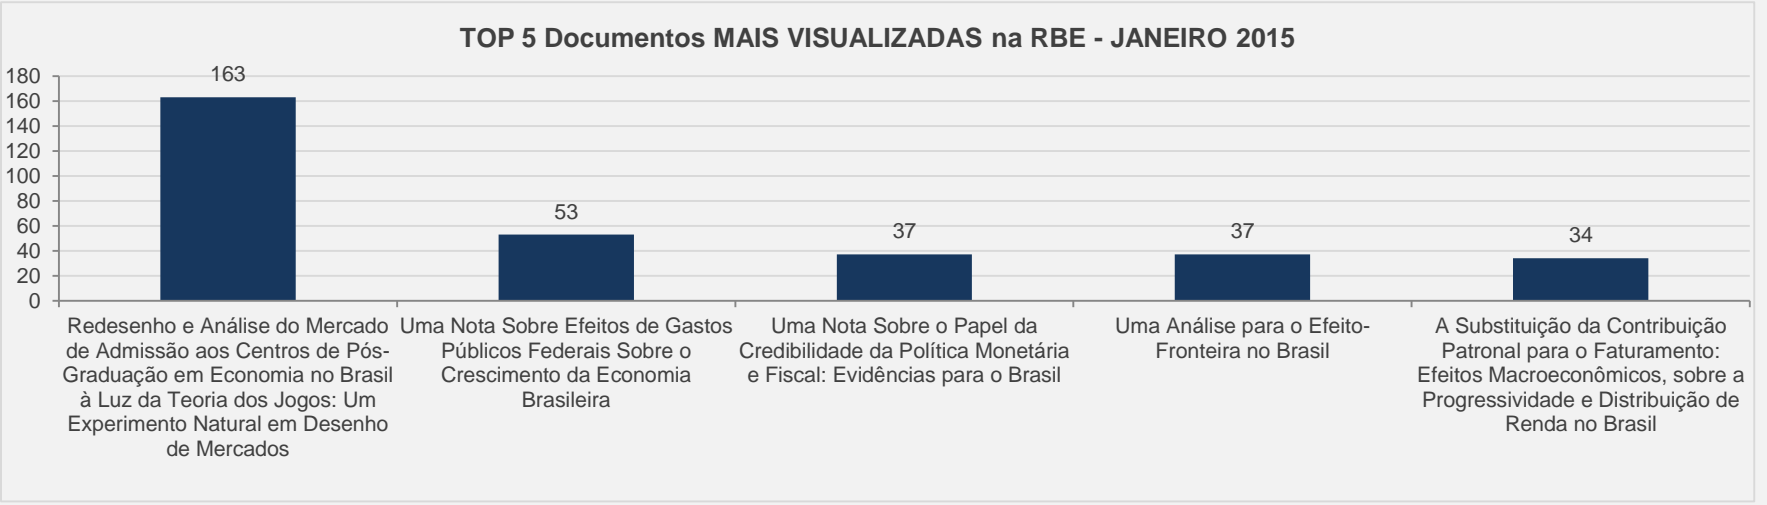

3.20 – Revista Brasileira de Economia - PERIÓDICO CIENTÍFICO – JANEIRO

VISITAS: 2.655

VISITANTES: 1.991

NOVAS VISITAS: +32%
em relação ao mês anterior

PÁGINAS POR VISITA: 4