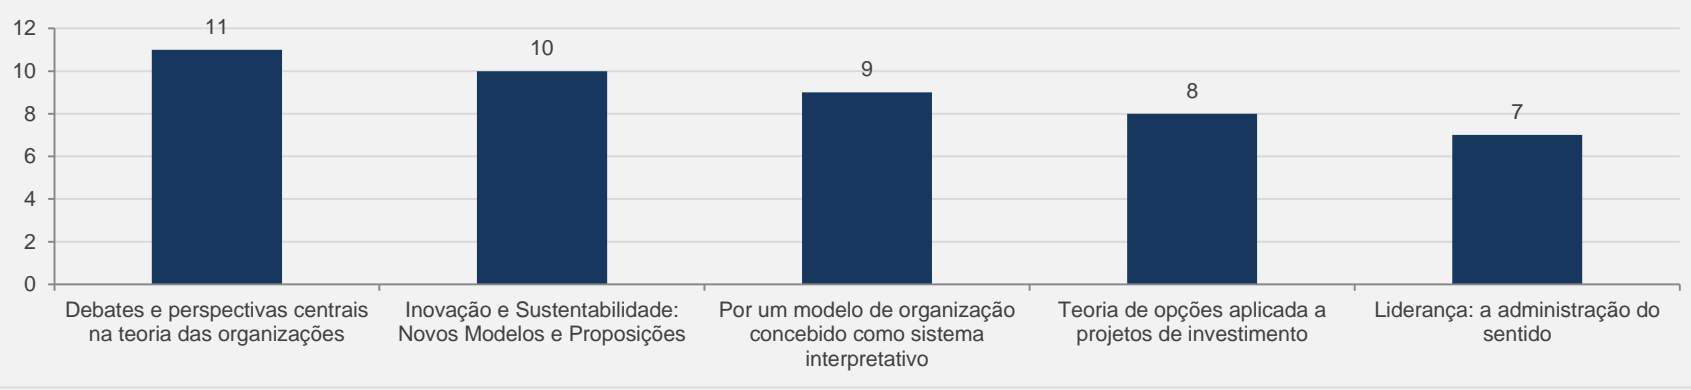

# 3.17 – Revista de Administração de Empresas - PERIÓDICO CIENTÍFICO – JANEIRO

VISITAS:

620

VISITANTES:

495

NOVAS VISITAS:

-15%

PÁGINAS POR VISITA:

18

em relação ao mês anterior

Evolução das visitas

TOP 5 Documentos MAIS VISUALIZADAS em RAE - JANEIRO 2015