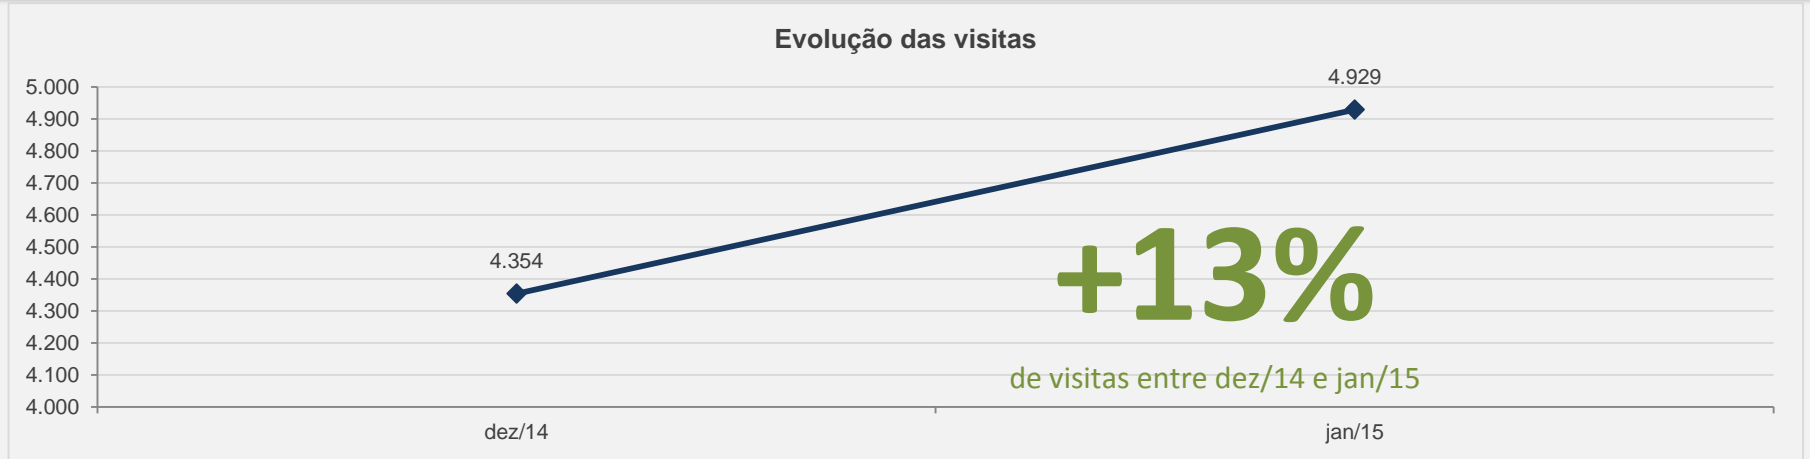

## 3.28 – Revista Estudos Históricos – PERIÓDICO CIENTÍFICO - JANEIRO

VISITAS: 4.929

VISITANTES: 3.926

NOVAS VISITAS: +13%

PÁGINAS POR VISITA: 3

em relação ao mês anterior