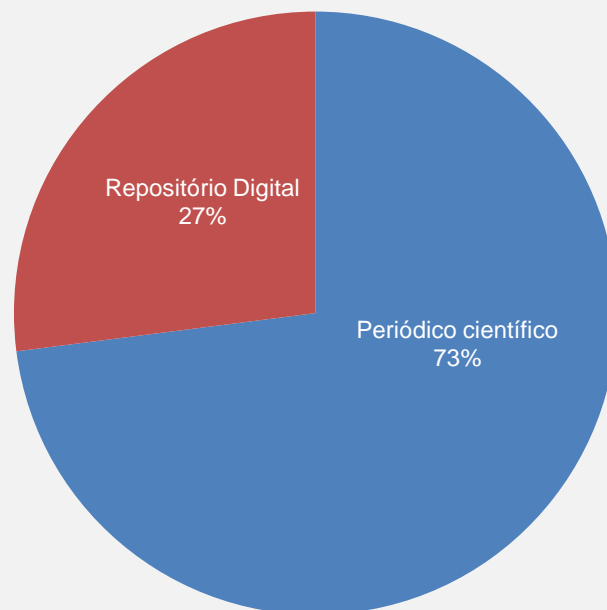

[3.25 – Rev. Debates GVSaúde](#)

[3.26 – Revista Direito GV](#)

[3.27 – Rev. Discente Direito GV](#)

[3.28 – Rev. Estudos Históricos](#)

[3.29 – Revista FGV Online](#)

[3.30 – RIEL](#)

[3.31 – Working paper series \(EBAPE\)](#)

# VISÃO GLOBAL DE TODO O ACERVO DA BIBLIOTECA DIGITAL – JANEIRO

Nº DE DOC. NO REPOSITÓRIO: 10.495    TÍTULOS DE REVISTAS: 32

Nº DE VISITAS: 47.099    % DE CRESCIMENTO *(a partir de jan/15)*: -50%

RELAÇÃO PERCENTUAL ENTRE OS DIVERSOS AMBIENTES DA BIBLIOTECA DIGITAL