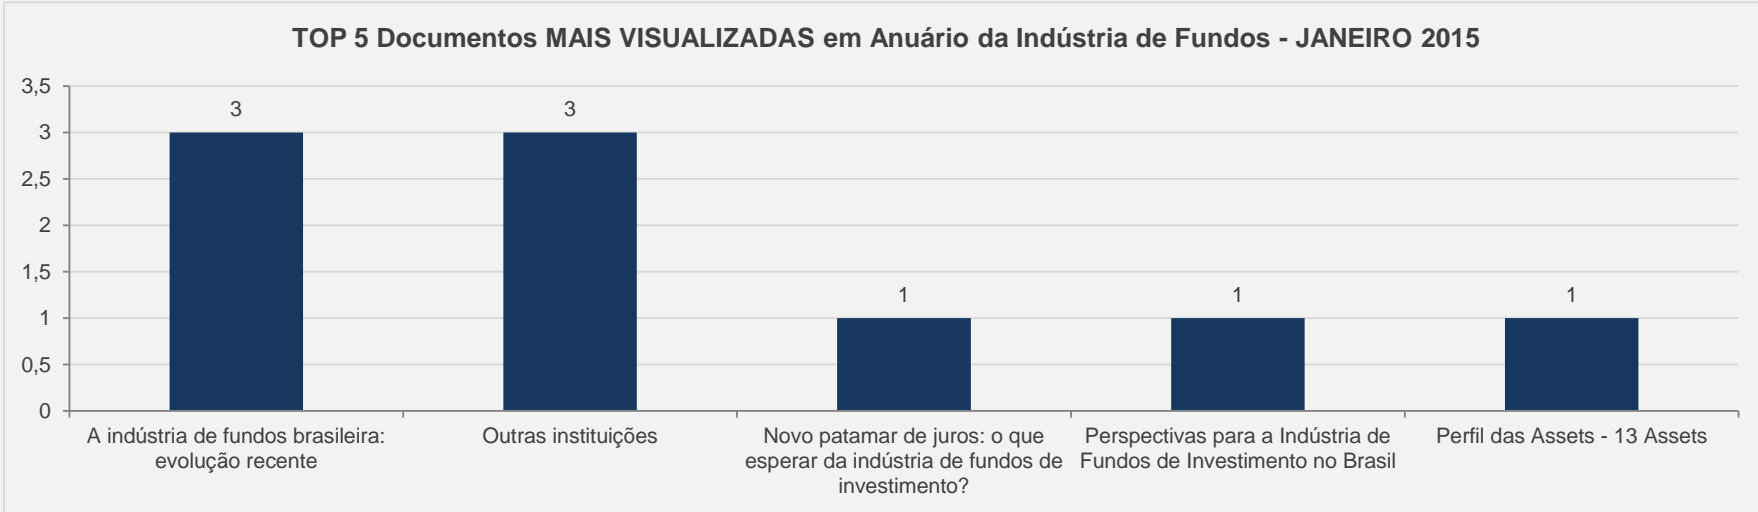

# 3.2 – Anuário da Indústria de Fundos - PERIÓDICO CIENTÍFICO – JANEIRO

**VISITAS:** 38

**VISITANTES:** 33

**NOVAS VISITAS:** -60%  
em relação ao mês anterior

**PÁGINAS POR VISITA:** 2