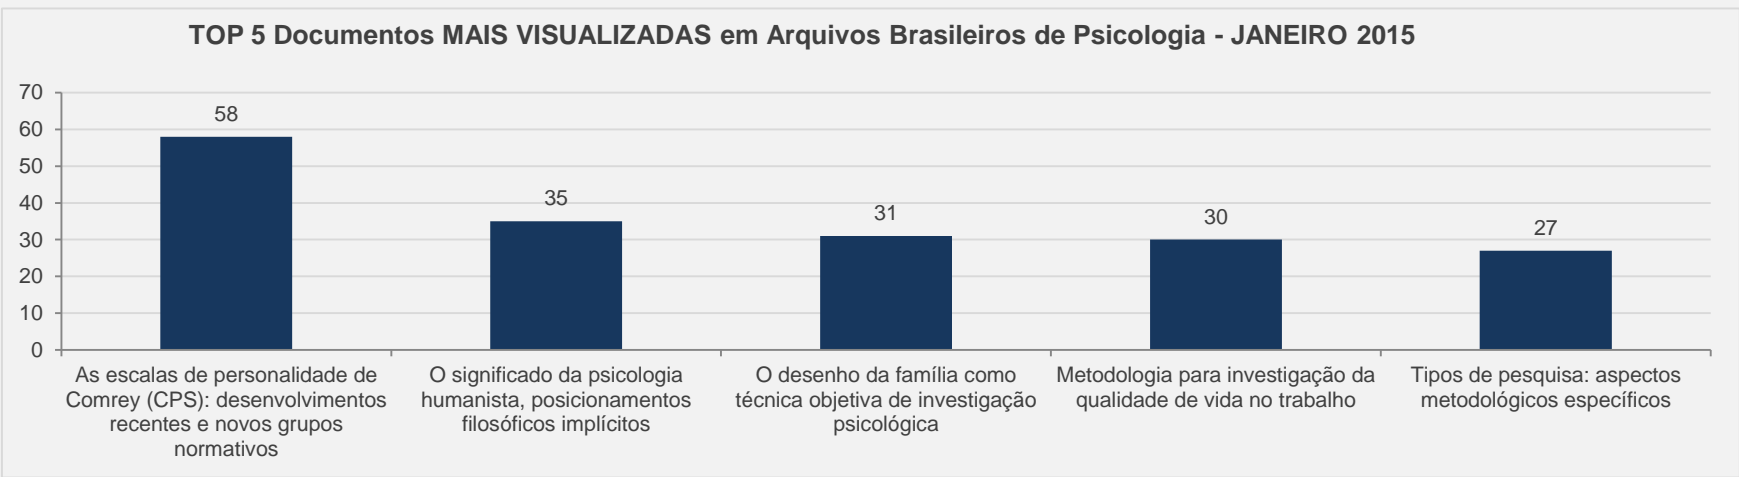

# 3.2 – Anuário da Indústria de Fundos - PERIÓDICO CIENTÍFICO – JANEIRO

**VISITAS:** 38

**VISITANTES:** 33

**NOVAS VISITAS:** -60%  
em relação ao mês anterior

**PÁGINAS POR VISITA:** 2

# 3.3 – Arquivos Brasileiros de Psicologia - PERIÓDICO CIENTÍFICO – JANEIRO

**VISITAS:** 1.961

**VISITANTES:** 1.703

**NOVAS VISITAS:** -26%  
em relação ao mês anterior

**PÁGINAS POR VISITA:** 2