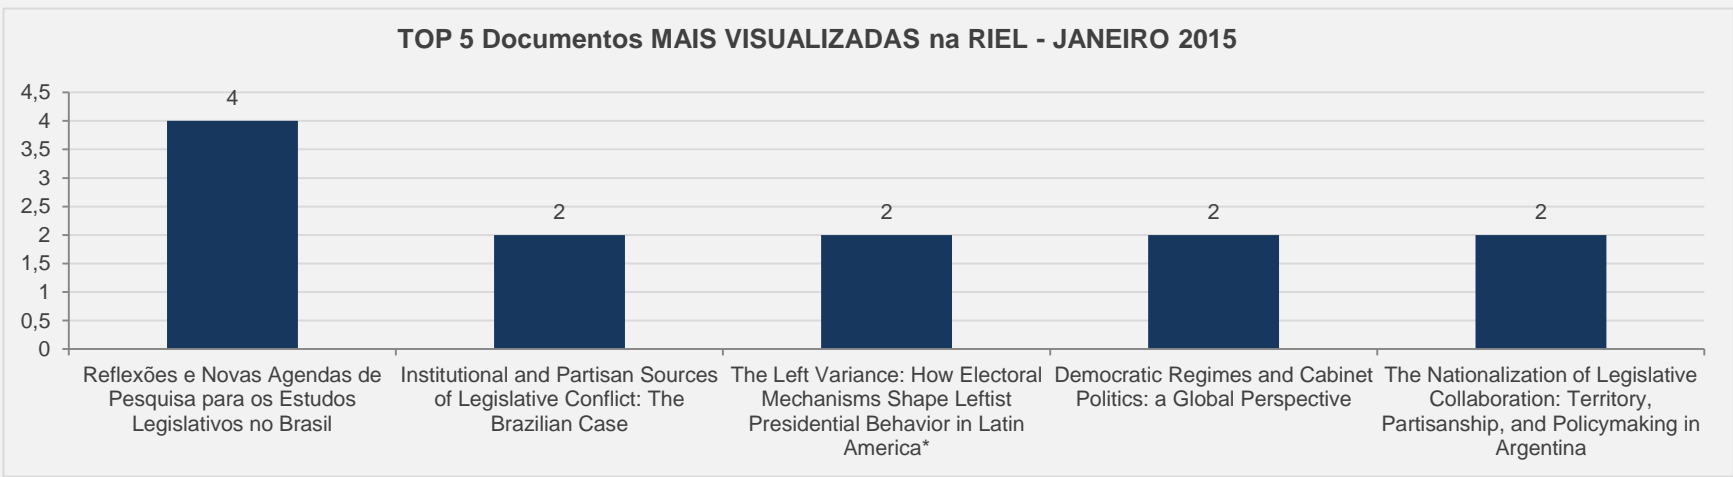

# 3.30 – RIEL – PERIÓDICO CIENTÍFICO - JANEIRO

**VISITAS:** **70**

**VISITANTES:** **63**

**NOVAS VISITAS:** **-3%**

**PÁGINAS POR VISITA:** **2**

em relação ao mês anterior