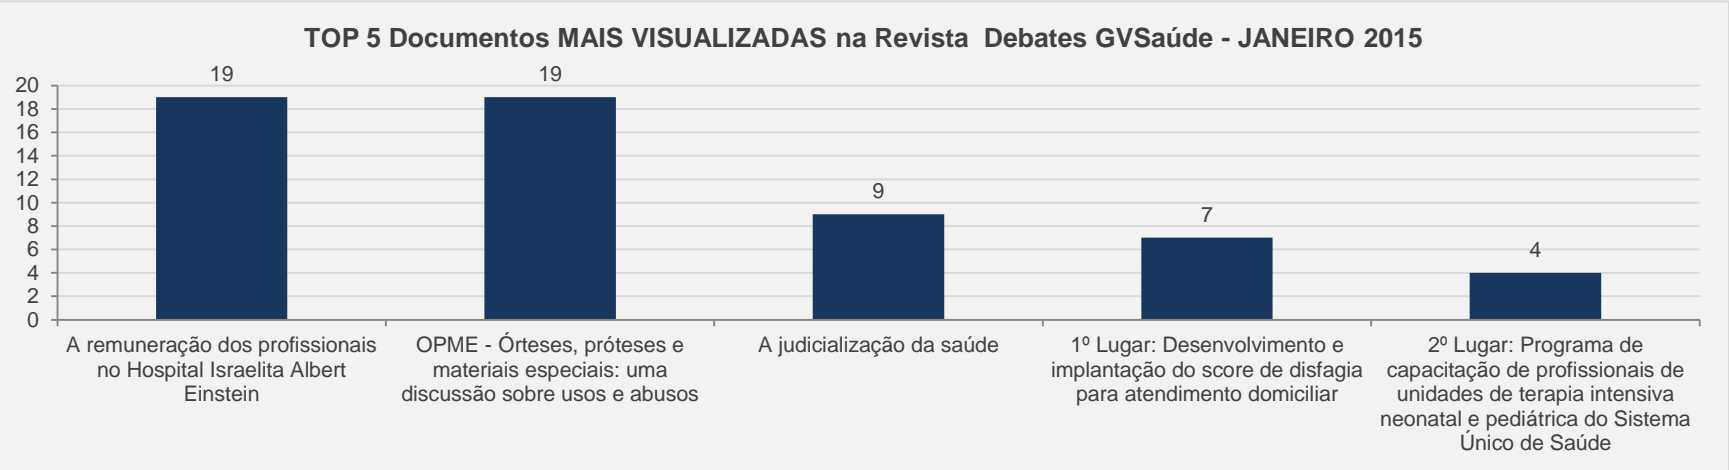

3.25 – Revista Debates GVSaúde - PERIÓDICO CIENTÍFICO – JANEIRO

VISITAS: 154   **VISITANTES:** 134

NOVAS VISITAS: +6%   **PÁGINAS POR VISITA:** 2

em relação ao mês anterior