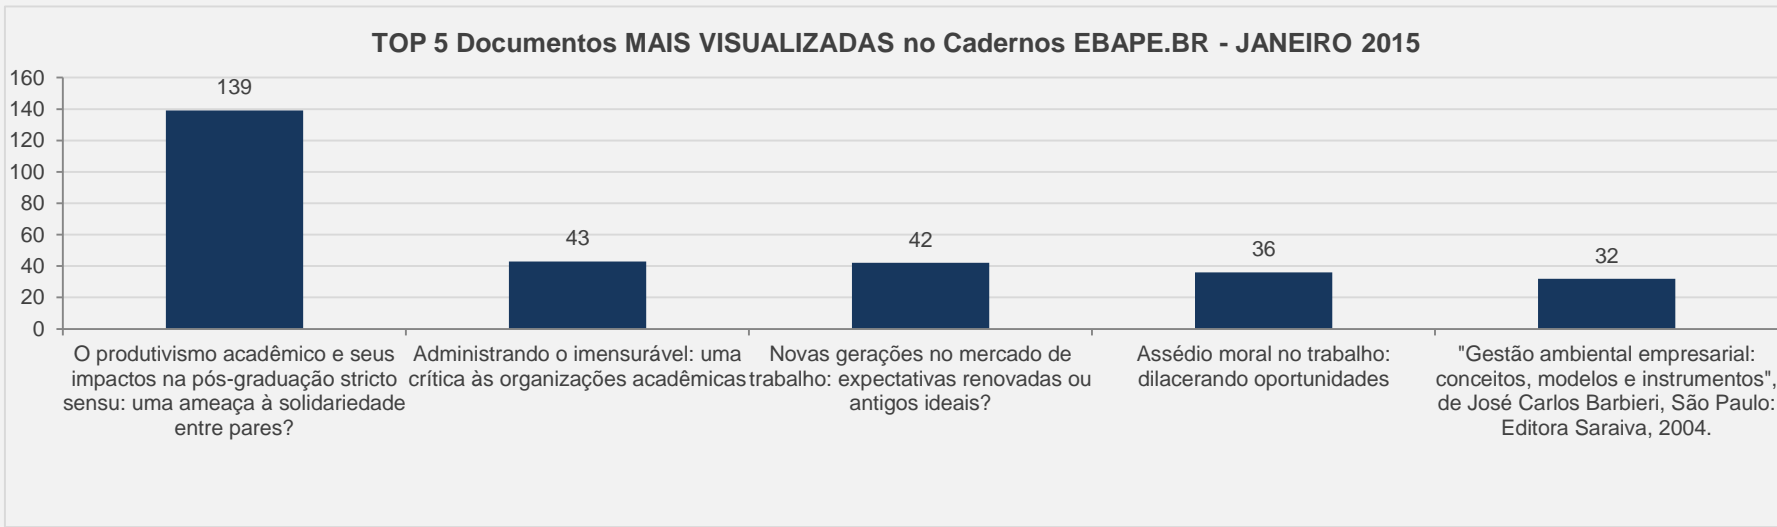

3.9 – Cadernos EBAPE.BR - PERIÓDICO CIENTÍFICO – JANEIRO

VISITAS: 2.775   **VISITANTES:** 2.001
NOVAS VISITAS: +3%   **PÁGINAS POR VISITA:** 4
em relação ao mês anterior