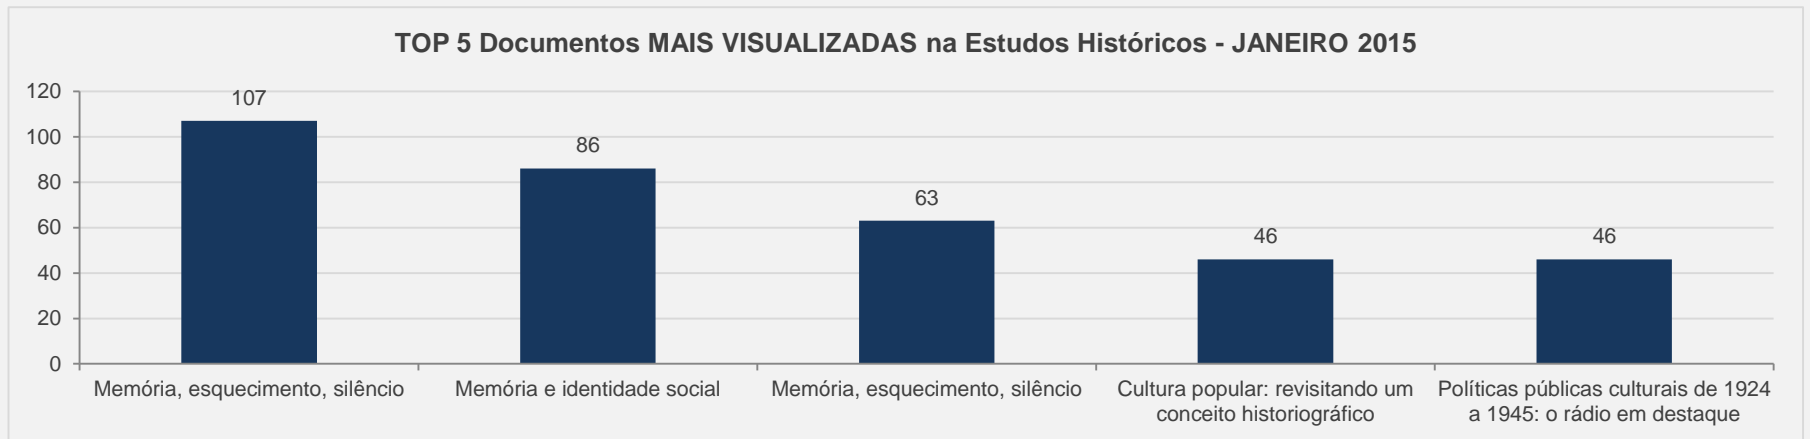

## 3.27 – Revista Discente Direito GV – Periódico Científico - JANEIRO

VISITAS: 18 VISITANTES: 17

NOVAS VISITAS: -64% PÁGINAS POR VISITA: 2

em relação ao mês anterior

Evolução das visitas

TOP 5 Documentos MAIS VISUALIZADAS na Revista discente Direito GV - JANEIRO 2015

## 3.28 – Revista Estudos Históricos – PERIÓDICO CIENTÍFICO - JANEIRO

VISITAS: 4.929

VISITANTES: 3.926

NOVAS VISITAS: +13%

PÁGINAS POR VISITA: 3

em relação ao mês anterior

# 3.29 – Revista FGV Online – PERIÓDICO CIENTÍFICO - JANEIRO

**VISITAS:** 126

**VISITANTES:** 107

**NOVAS VISITAS:** -23%

**PÁGINAS POR VISITA:** 3

em relação ao mês anterior