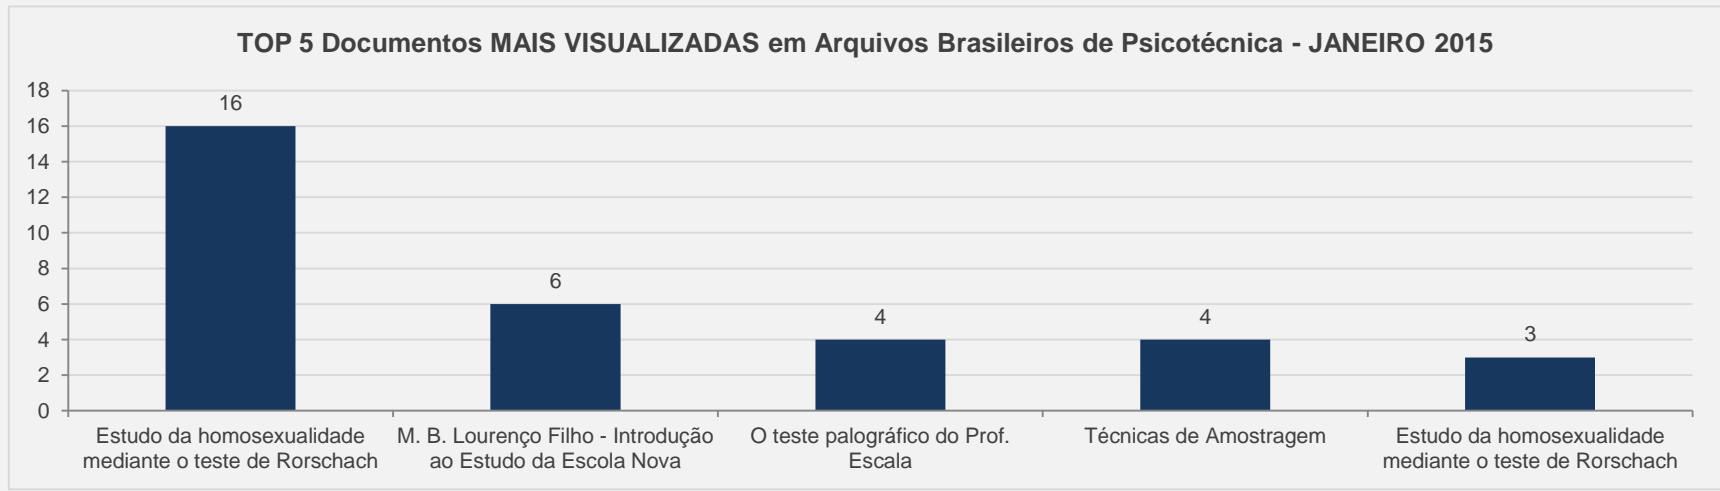

3.5 – Arquivos Brasileiros de Psicotécnica - PERIÓDICO CIENTÍFICO – JANEIRO

VISITAS: 243

VISITANTES: 225

NOVAS VISITAS: +2%
em relação ao mês anterior

PÁGINAS POR VISITA: 2