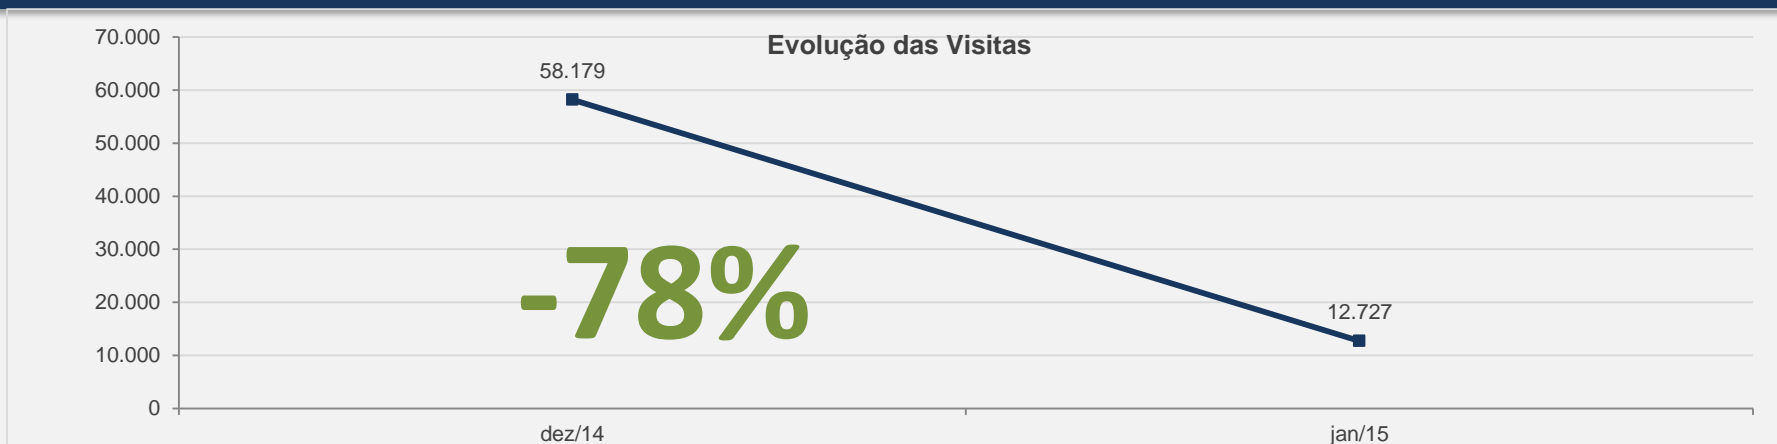

## 2 - REPOSITÓRIO DIGITAL – JANEIRO

**VISITAS:** 12.727

**VISITANTES:** 10.969

**NOVAS VISITAS :** -78%  
em relação ao mês anterior

**PÁGINAS POR VISITA:** 3