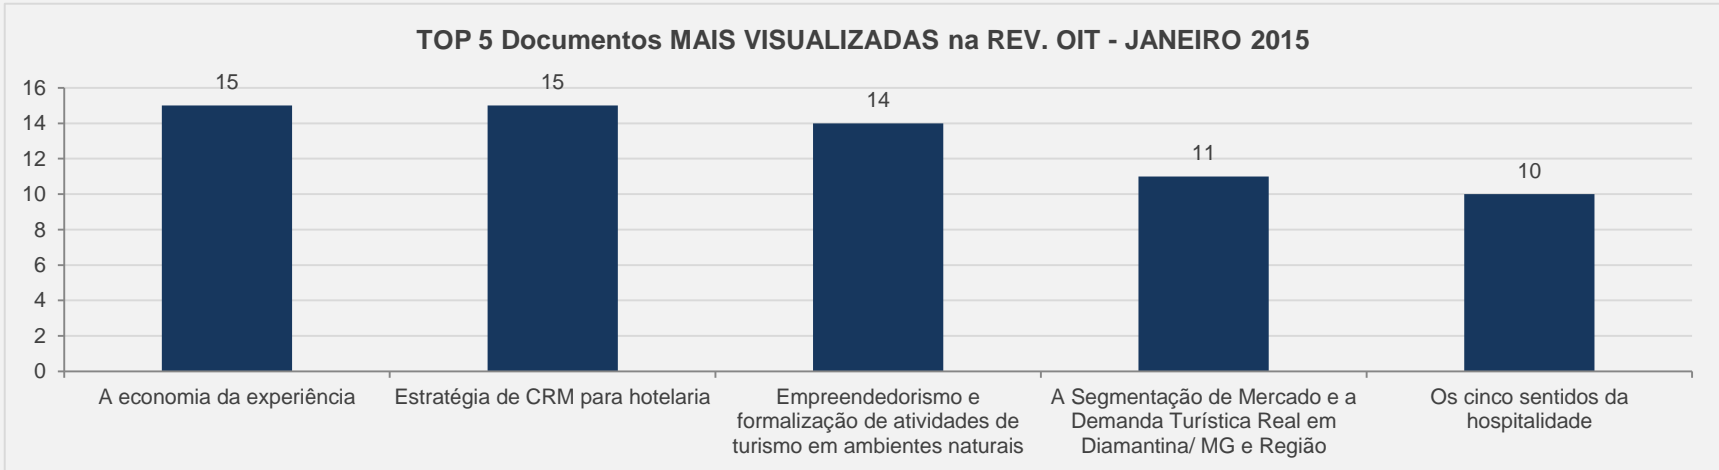

18

em relação ao mês anterior

Evolução das visitas

TOP 5 Documentos MAIS VISUALIZADAS em RAE - JANEIRO 2015

# 3.18 – Revista OIT – PERIÓDICO CIENTÍFICO - JANEIRO

**VISITAS:** 665

**VISITANTES:** 559

**NOVAS VISITAS:** -7%

**PÁGINAS POR VISITA:** 2

em relação ao mês anterior