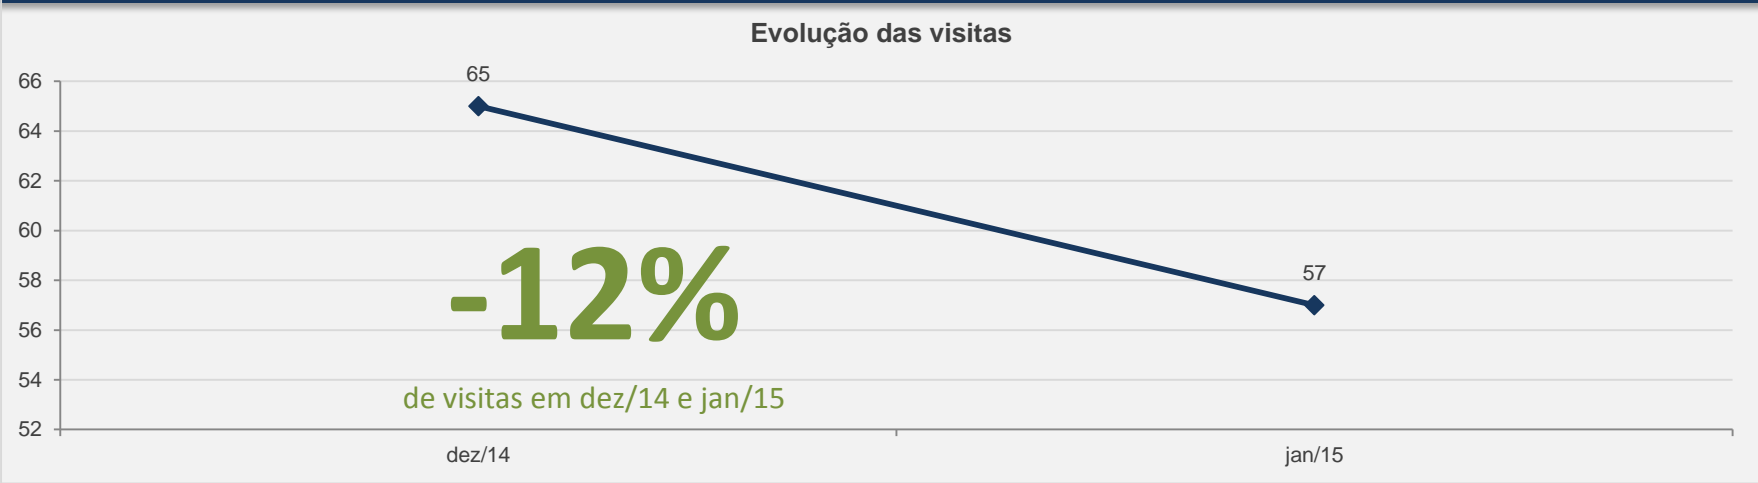

3.13 – Ei! Ensino inovativo - PERIÓDICO CIENTÍFICO – JANEIRO

VISITAS:	57	VISITANTES:	42
NOVAS VISITAS: em relação ao mês anterior	-12%	PÁGINAS POR VISITA:	4