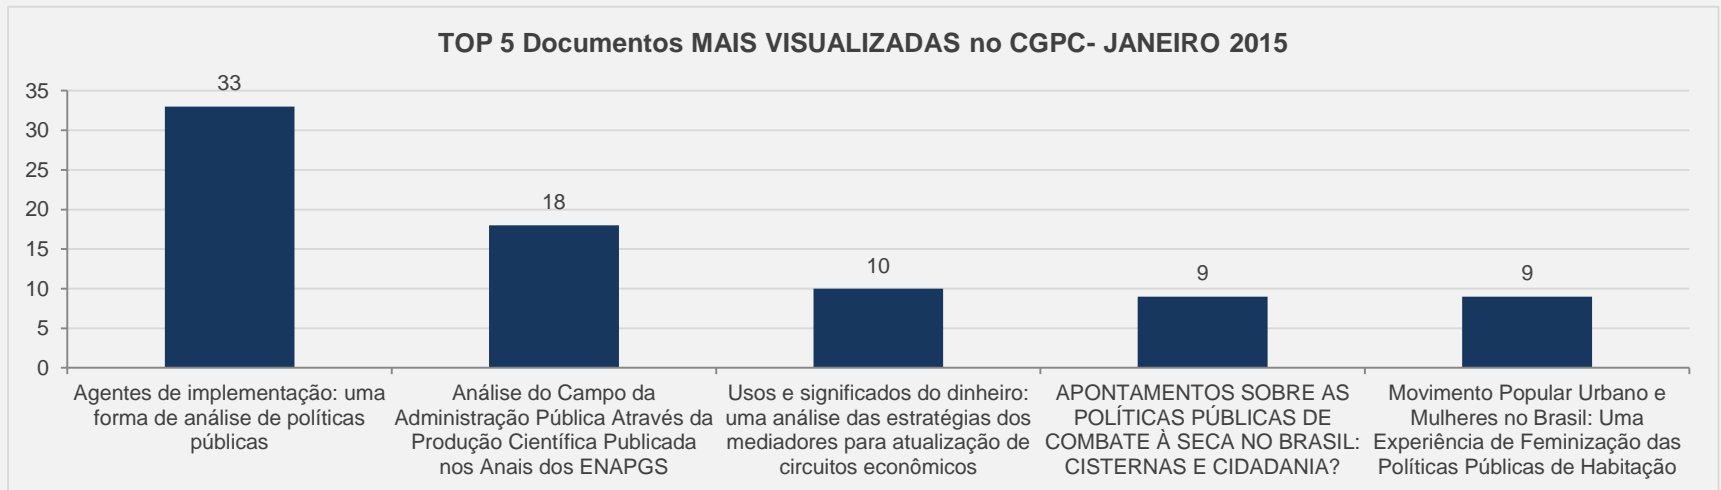

3.10 – Cadernos de Gestão Pública e Cidadania - PERIÓDICO CIENTÍFICO – JANEIRO

VISITAS: 868

VISITANTES: 665

NOVAS VISITAS: +2%
em relação ao mês anterior

PÁGINAS POR VISITA: 3