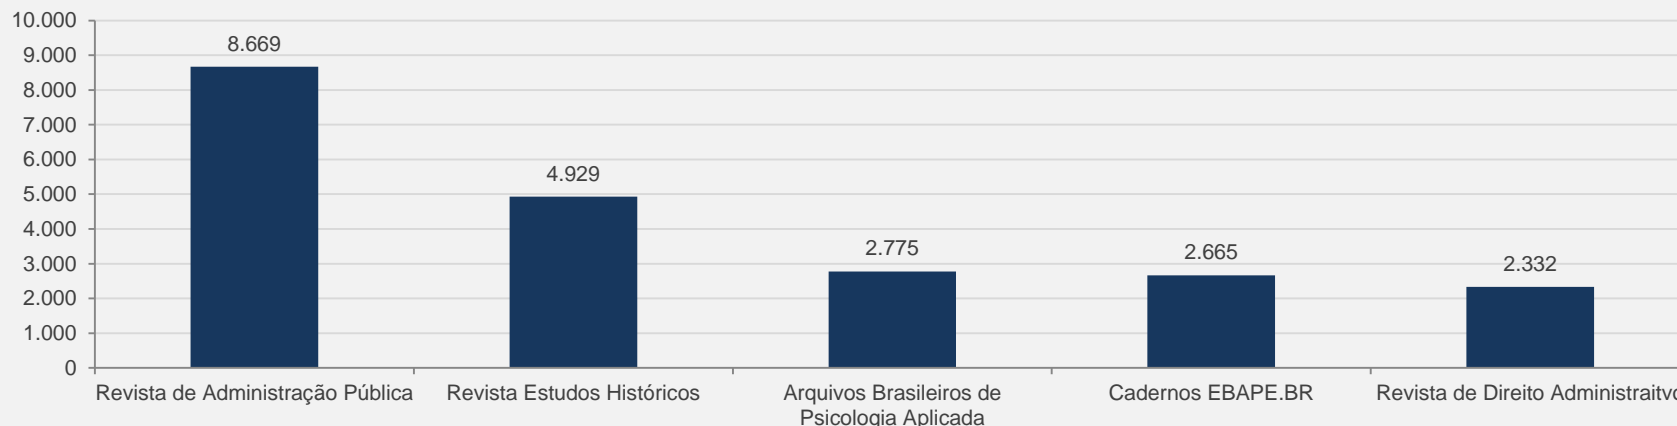

### 3 - SOMA DE TODOS OS PERIÓDICOS CIENTÍFICOS – JANEIRO

**VISITAS:** 34.372

**VISITANTES:** 28.879

**NOVAS VISITAS:** -5%  
em relação ao mês anterior

**PÁGINAS POR VISITA:** 2

Evolução das visitas

TOP 5 - PERIÓDICOS CIENTÍFICOS EM JANEIRO 2015