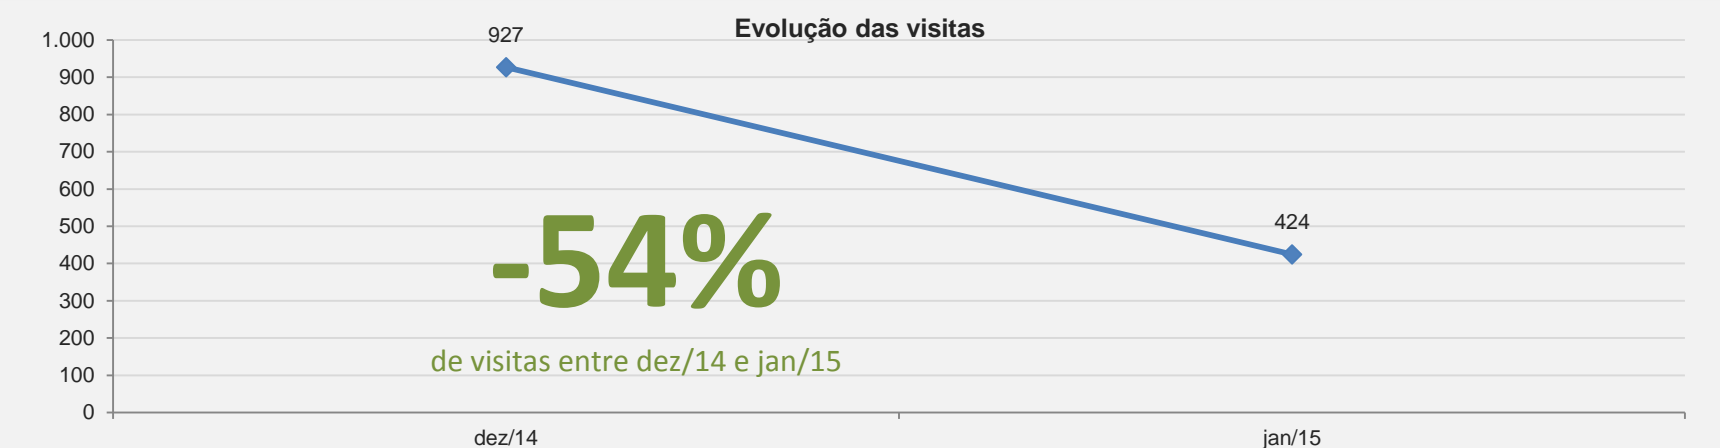

3.1 - AgroAnalysis - PERIÓDICO CIENTÍFICO – JANEIRO

VISITAS: 424

VISITANTES: 345

NOVAS VISITAS: -54%
em relação ao mês anterior

PÁGINAS POR VISITA: 2