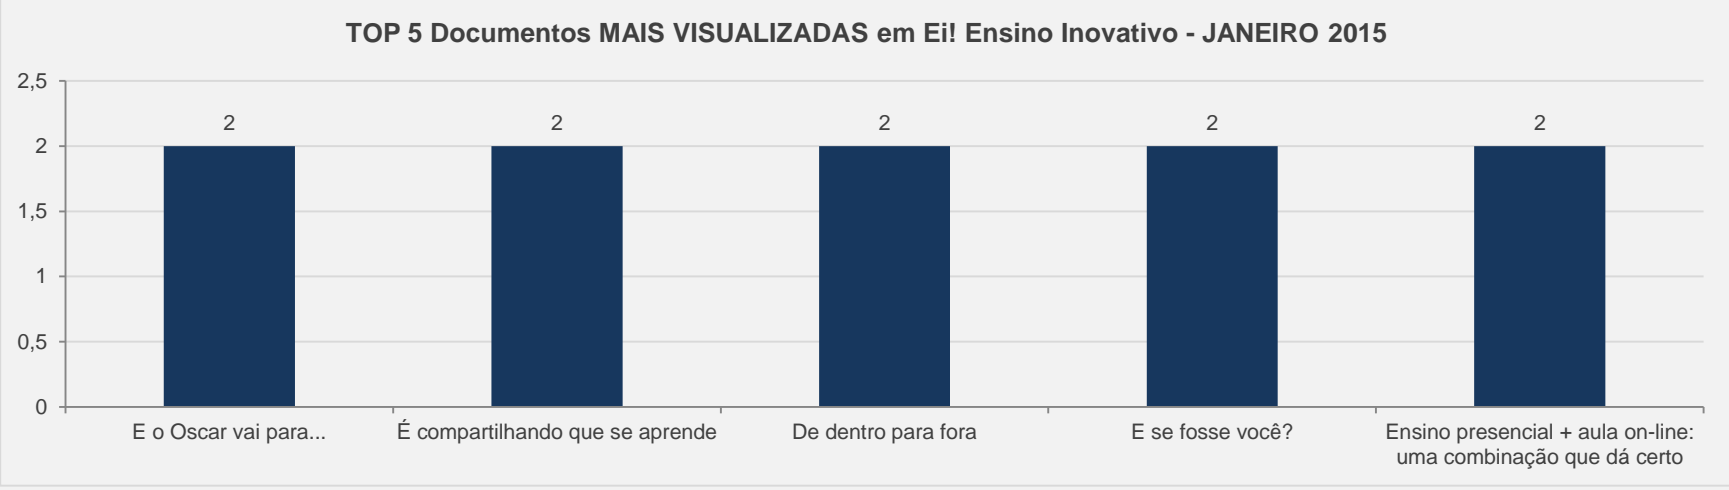

3.13 – Ei! Ensino inovativo - PERIÓDICO CIENTÍFICO – JANEIRO

VISITAS:	57	VISITANTES:	42
NOVAS VISITAS: em relação ao mês anterior	-12%	PÁGINAS POR VISITA:	4