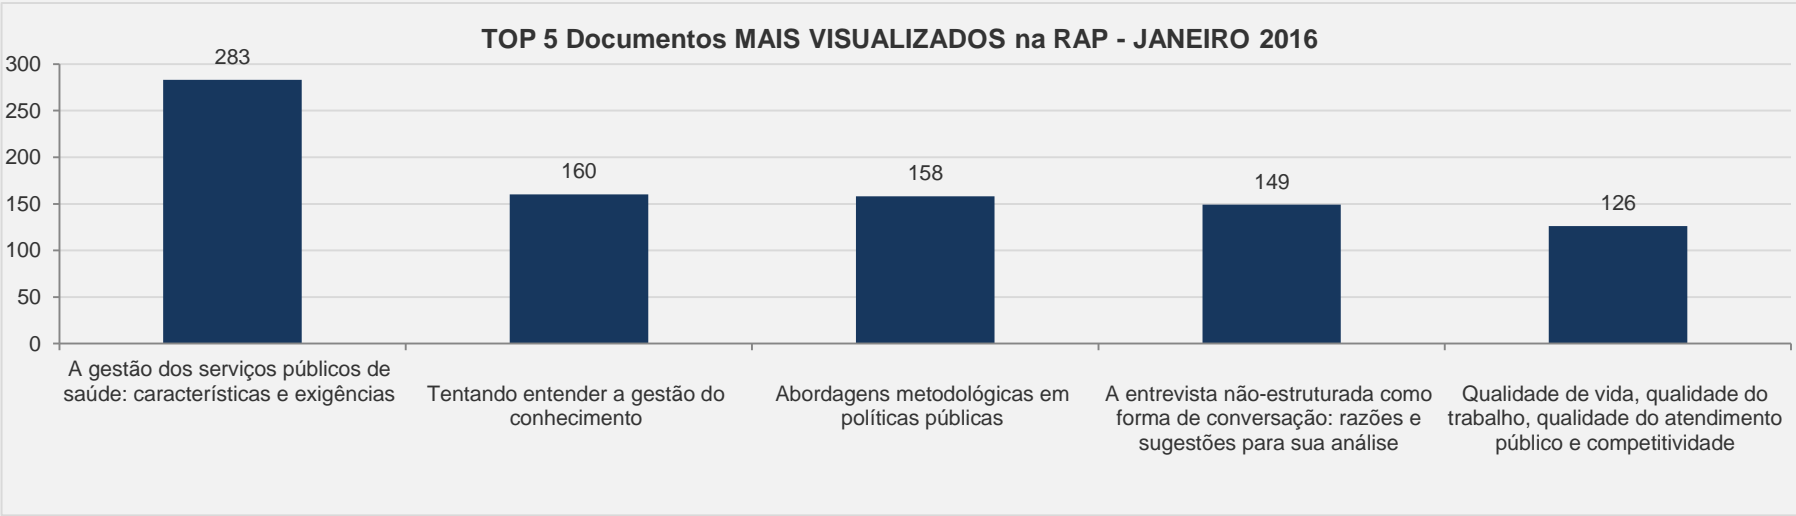

3.25 – Revista da Administração Pública – JANEIRO

VISITAS: 6.983

VISITANTES: 5.686

NOVAS VISITAS: -18%
em relação ao mês anterior

PÁGINAS POR VISITA: 2