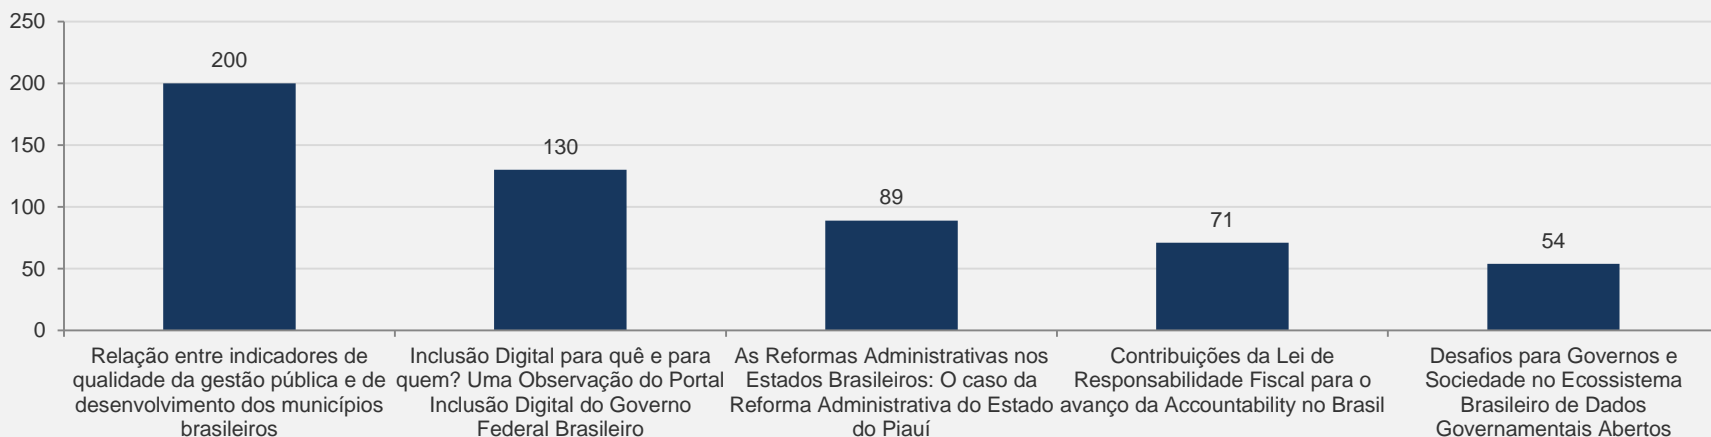

# 3.11 – Cadernos EBAPE.BR – JANEIRO

**VISITAS:** 2.719      **VISITANTES:** 2.007  
**NOVAS VISITAS:** +4%      **PÁGINAS POR VISITA:** 3  
em relação ao mês anterior

## 3.12 – Cadernos de Gestão Pública e Cidadania – JANEIRO

**VISITAS:** 1.339

**VISITANTES:** 1.074

**NOVAS VISITAS:** +39%  
em relação ao mês anterior

**PÁGINAS POR VISITA:** 3

Evolução das visitas

TOP 5 Documentos MAIS VISUALIZADOS no CGPC- JANEIRO 2016

### 3.13 – Carta CEMAP – JANEIRO

**VISITAS:** 86

**VISITANTES:** 83

**NOVAS VISITAS:** +86%  
em relação ao mês anterior

**PÁGINAS POR VISITA:** 3

Evolução das visitas

TOP 4 Documentos MAIS VISUALIZADOS em Carta CEMAP - JANEIRO 2016