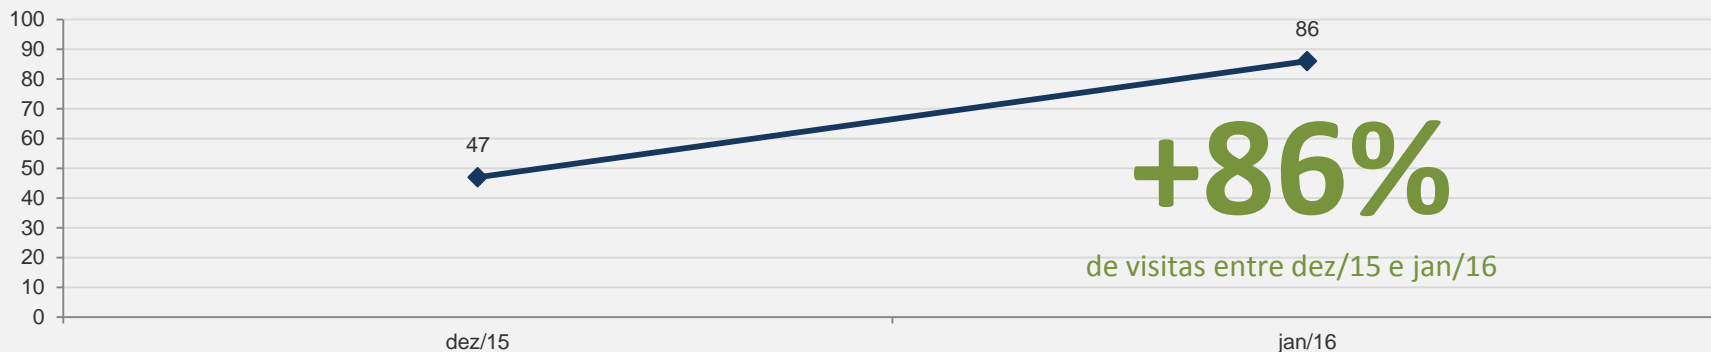

### 3.13 – Carta CEMAP – JANEIRO

**VISITAS:** 86

**VISITANTES:** 83

**NOVAS VISITAS:** +86%  
em relação ao mês anterior

**PÁGINAS POR VISITA:** 3

Evolução das visitas

TOP 4 Documentos MAIS VISUALIZADOS em Carta CEMAP - JANEIRO 2016

# 3.14 – Conjuntura da Construção – JANEIRO

**VISITAS:** **113**

**VISITANTES:** **92**

**NOVAS VISITAS:** **+19%**  
em relação ao mês anterior

**PÁGINAS POR VISITA:** **2**