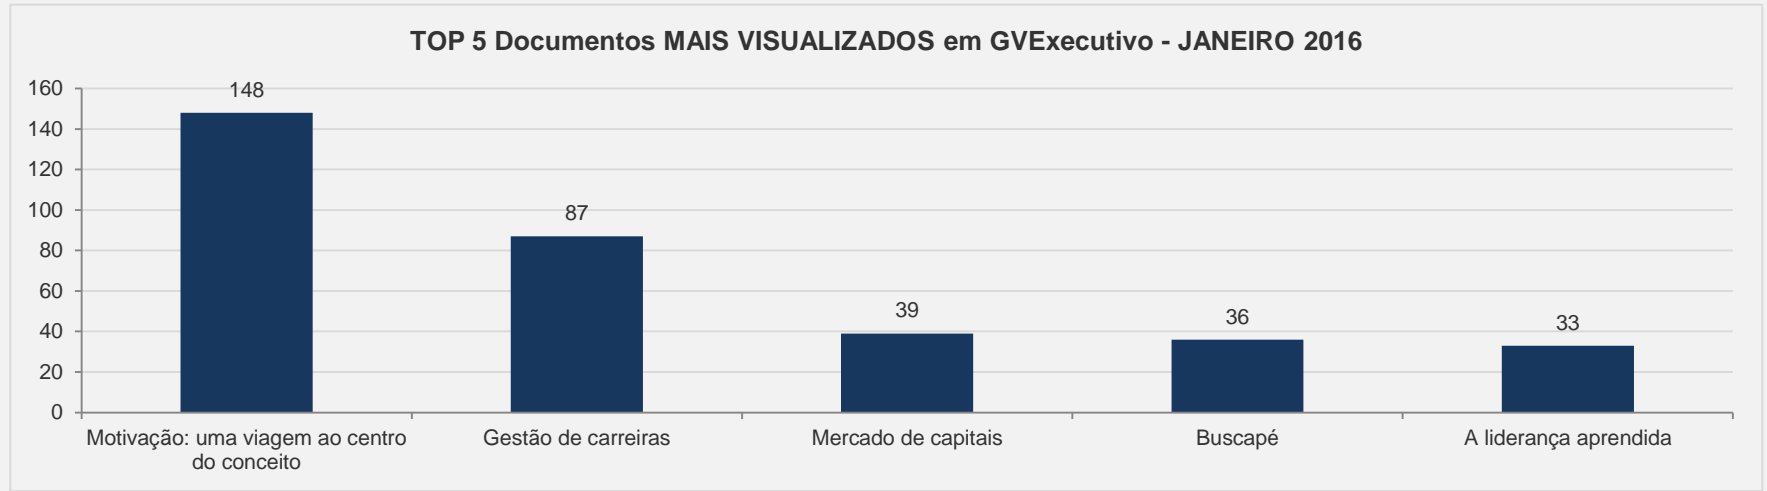

### 3.13 – Carta CEMAP – JANEIRO

**VISITAS:** 86

**VISITANTES:** 83

**NOVAS VISITAS:** +86%  
em relação ao mês anterior

**PÁGINAS POR VISITA:** 3

Evolução das visitas

TOP 4 Documentos MAIS VISUALIZADOS em Carta CEMAP - JANEIRO 2016

# 3.14 – Conjuntura da Construção – JANEIRO

**VISITAS:** **113**

**VISITANTES:** **92**

**NOVAS VISITAS:** **+19%**  
em relação ao mês anterior

**PÁGINAS POR VISITA:** **2**

### 3.15 – Ei! Ensino inovativo – JANEIRO

**VISITAS:** 205

**VISITANTES:** 176

**NOVAS VISITAS:** -22%  
em relação ao mês anterior

**PÁGINAS POR VISITA:** 4

# 3.16 – GVExecutivo – JANEIRO

VISITAS: 785

VISITANTES: 700

NOVAS VISITAS: -16%  
em relação ao mês anterior

PÁGINAS POR VISITA: 2