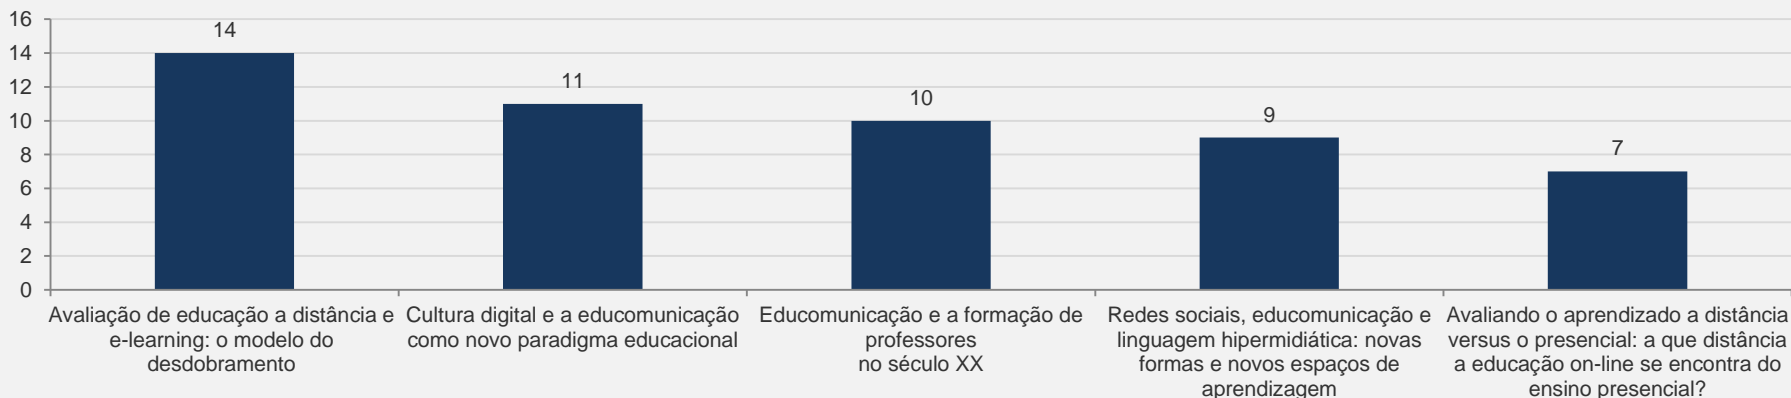

### TOP 5 Documentos MAIS VISUALIZADOS na Estudos Históricos - JANEIRO 2016

## 3.31 – Revista FGV Online - JANEIRO

**VISITAS:** 118 **VISITANTES:** 109

**NOVAS VISITAS:** +39% **PÁGINAS POR VISITA:** 3

em relação ao mês anterior

Evolução das visitas

TOP 5 Documentos MAIS VISUALIZADOS na Revista FGV Online - JANEIRO 2016