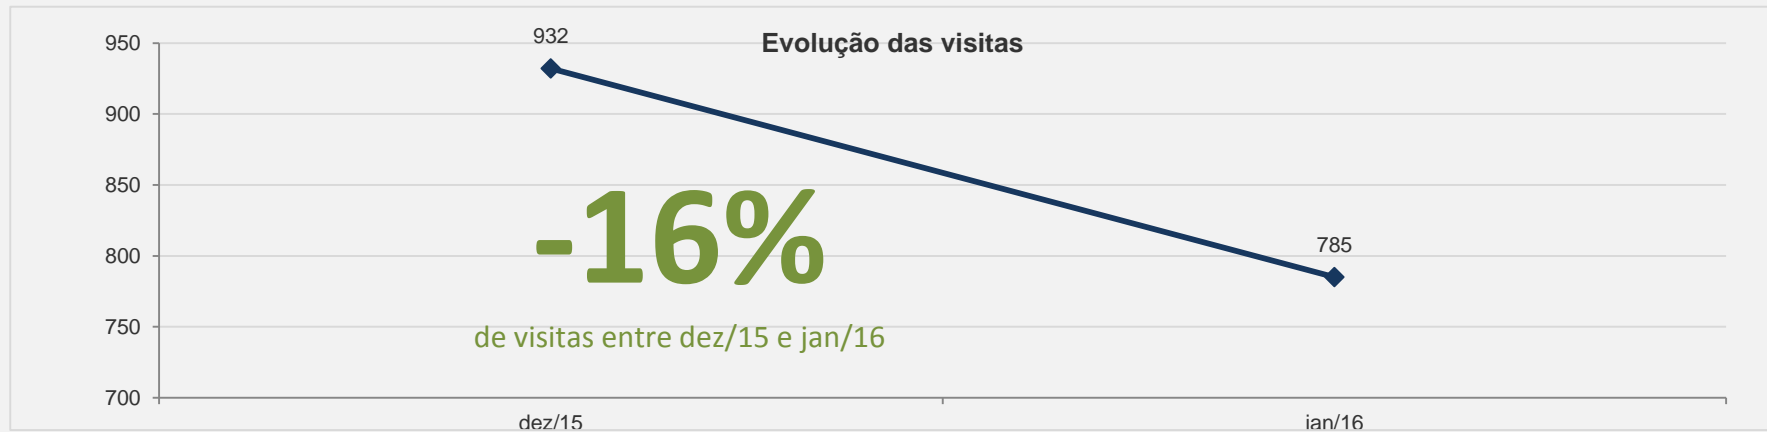

3.16 – GVExecutivo – JANEIRO

VISITAS: 785

VISITANTES: 700

NOVAS VISITAS: -16%
em relação ao mês anterior

PÁGINAS POR VISITA: 2