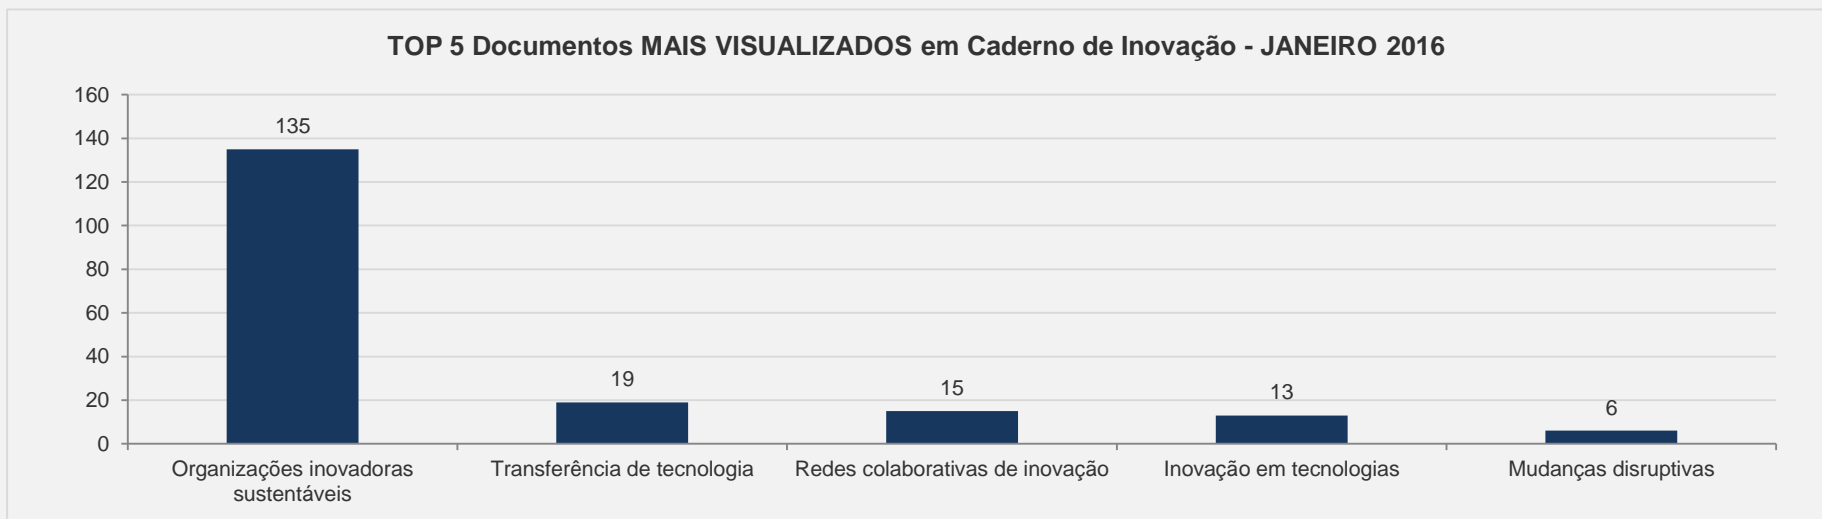

## 3.9 – The Brazilian Economy – JANEIRO

VISITAS: 74 VISITANTES: 61

NOVAS VISITAS: -4% PÁGINAS POR VISITA: 2  
em relação ao mês anterior

## 3.10 – Caderno de Inovação – JANEIRO

**VISITAS:** 199

**VISITANTES:** 176

**NOVAS VISITAS:** -8%

**PÁGINAS POR VISITA:** 2

em relação ao mês anterior

# 3.11 – Cadernos EBAPE.BR – JANEIRO

**VISITAS:** 2.719      **VISITANTES:** 2.007  
**NOVAS VISITAS:** +4%      **PÁGINAS POR VISITA:** 3  
em relação ao mês anterior