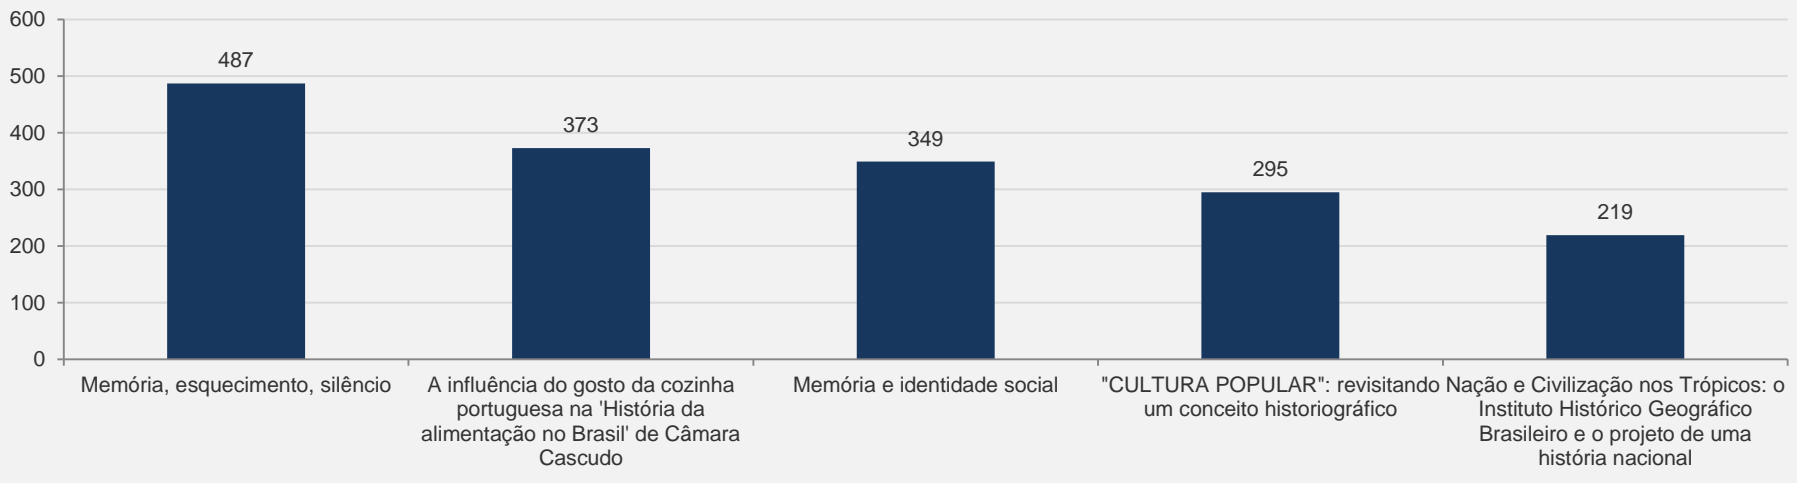

## 3.29 – Revista Discente Direito GV - JANEIRO

VISITAS: 39

VISITANTES: 37

NOVAS VISITAS: -17%

PÁGINAS POR VISITA: 2

em relação ao mês anterior

Evolução das visitas

TOP 5 Documentos MAIS VISUALIZADOS na Revista discente Direito GV - JANEIRO 2016

# 3.30 – Revista Estudos Históricos - JANEIRO

**VISITAS:** 5.308

**VISITANTES:** 4.247

**NOVAS VISITAS:** -10%

**PÁGINAS POR VISITA:** 2

em relação ao mês anterior

### TOP 5 Documentos MAIS VISUALIZADOS na Estudos Históricos - JANEIRO 2016