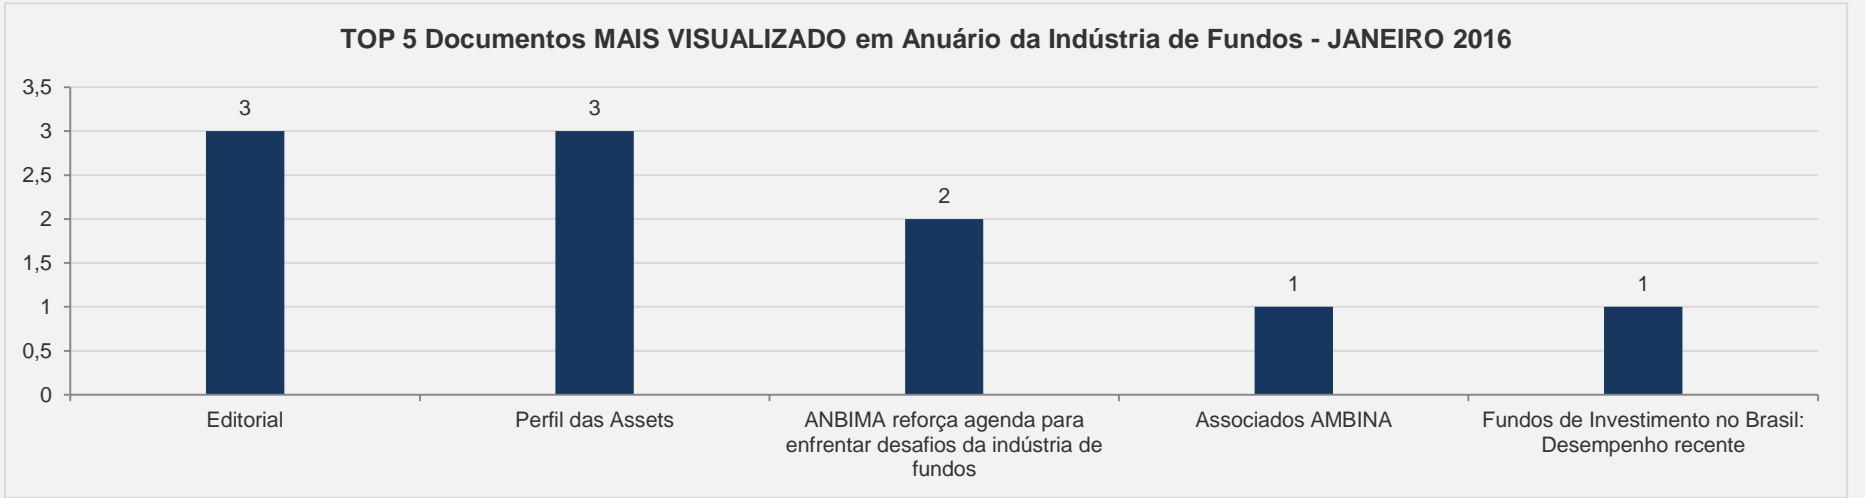

# 3.2 – Anuário da Indústria de Fundos – JANEIRO

**VISITAS:** 90

**VISITANTES:** 83

**NOVAS VISITAS:** +34%  
em relação ao mês anterior

**PÁGINAS POR VISITA:** 3