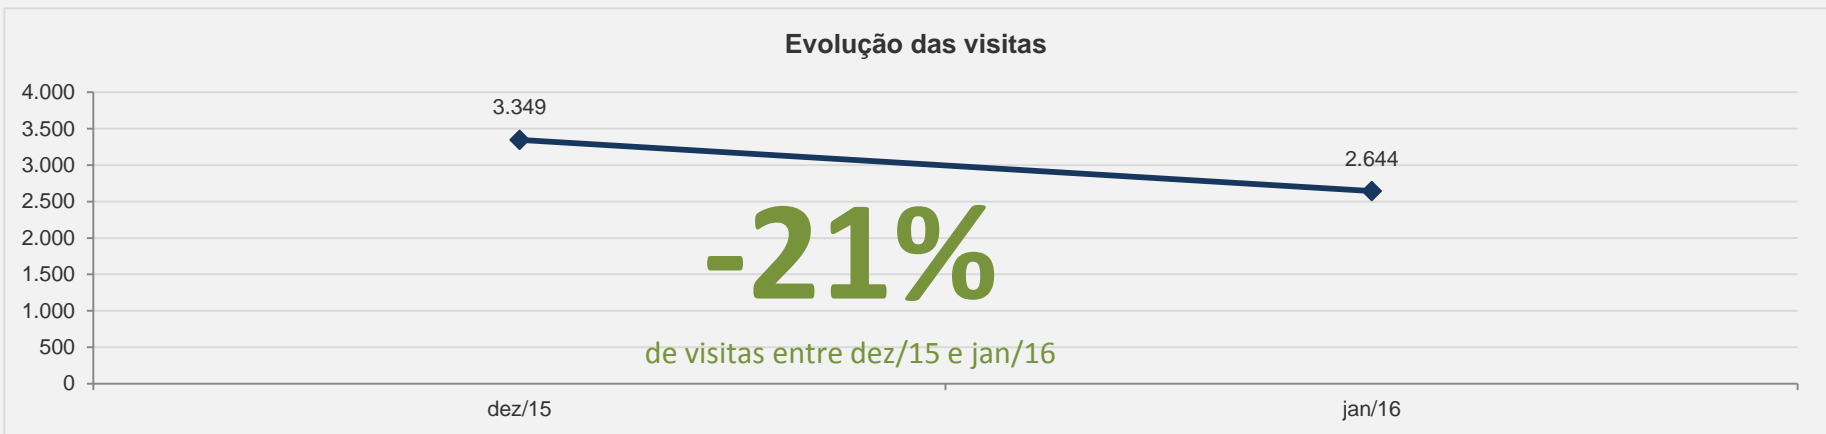

3.19 – Revista de Administração de Empresas – JANEIRO

VISITAS:	2.644	VISITANTES:	2.300
NOVAS VISITAS: em relação ao mês anterior	-21%	PÁGINAS POR VISITA:	2