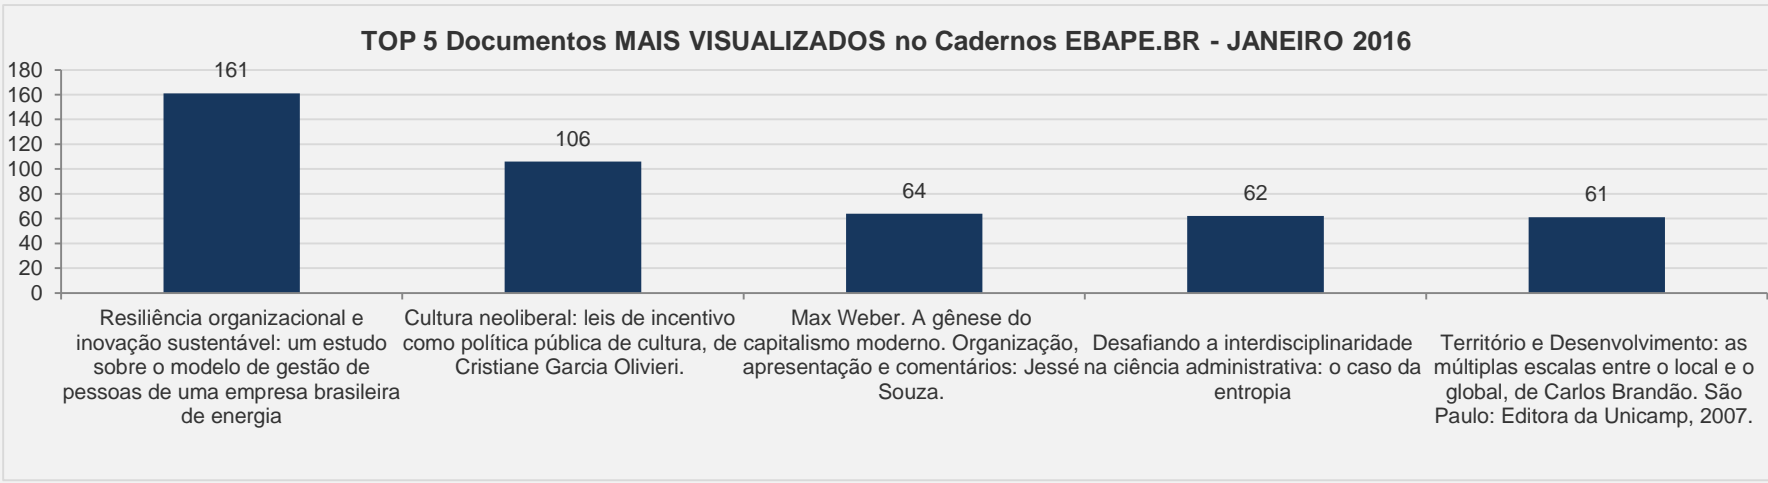

3.11 – Cadernos EBAPE.BR – JANEIRO

VISITAS: 2.719   **VISITANTES:** 2.007
NOVAS VISITAS: +4%   **PÁGINAS POR VISITA:** 3
em relação ao mês anterior