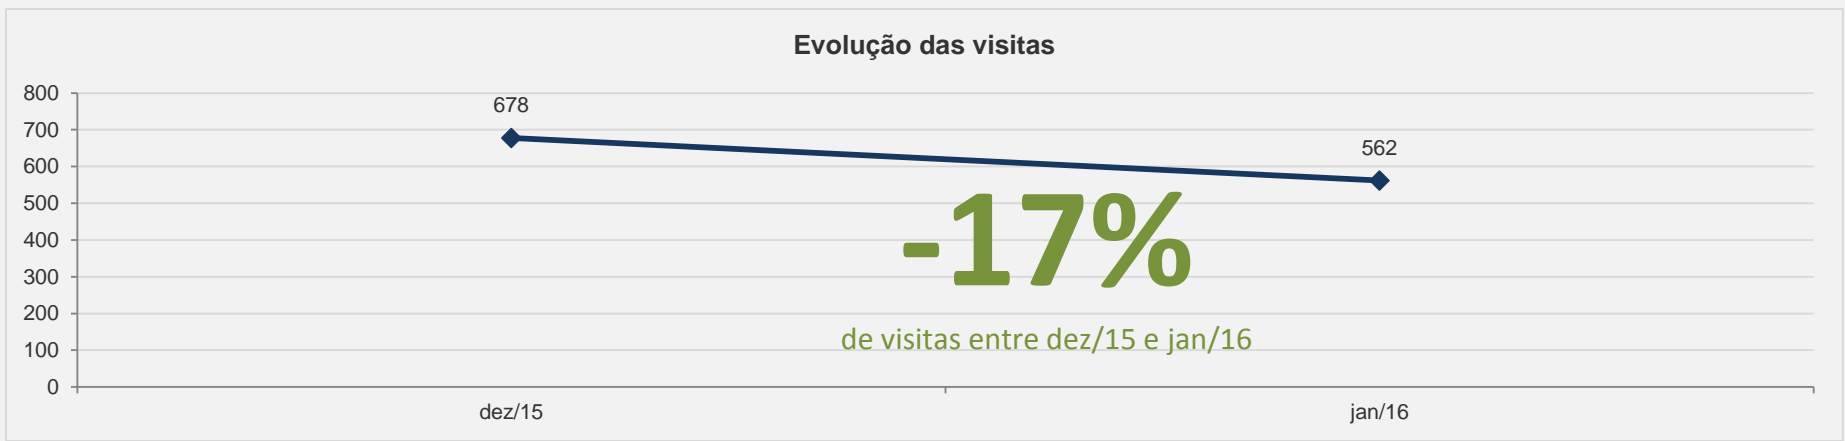

3.17 – JOSCM – JANEIRO

VISITAS: 562

VISITANTES: 421

NOVAS VISITAS: -17%
em relação ao mês anterior

PÁGINAS POR VISITA: 2