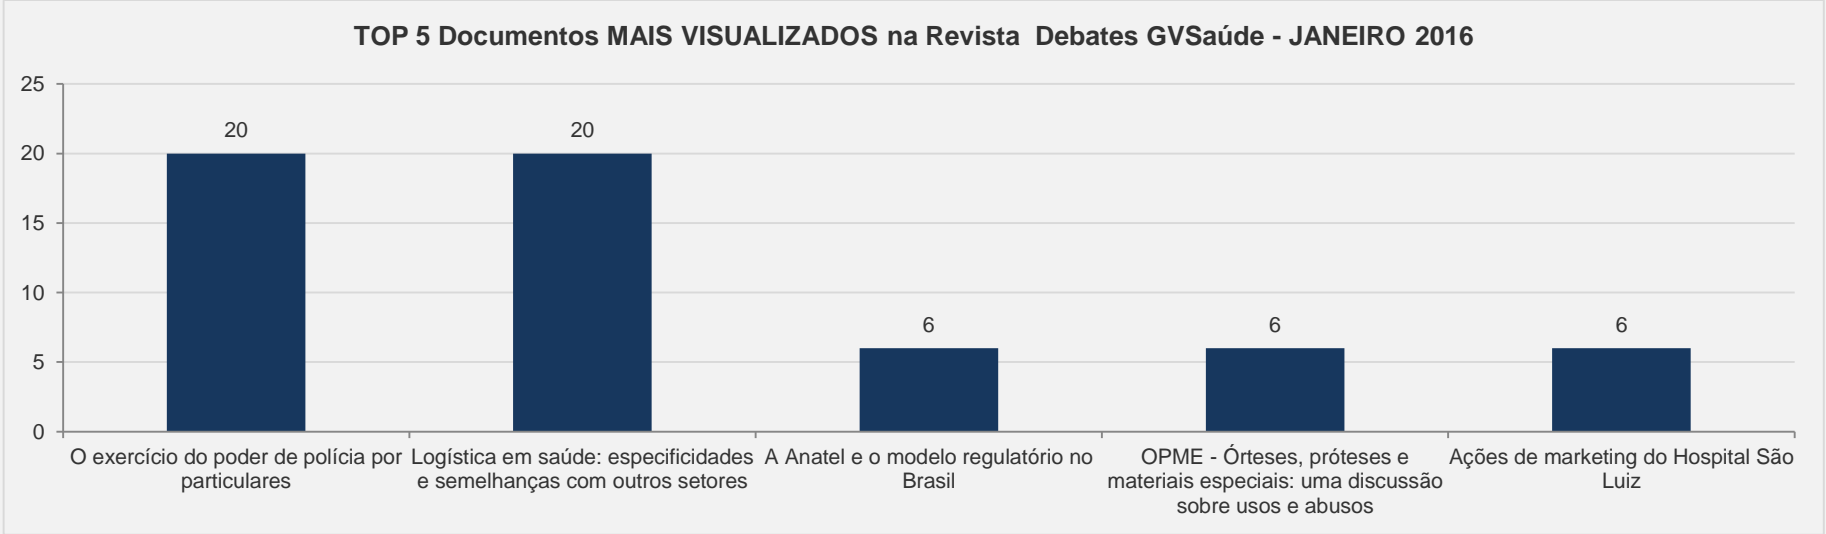

3.27 – Revista Debates GVSaúde – JANEIRO

VISITAS: 140 **VISITANTES:** 120

NOVAS VISITAS: +18% **PÁGINAS POR VISITA:** 2

em relação ao mês anterior