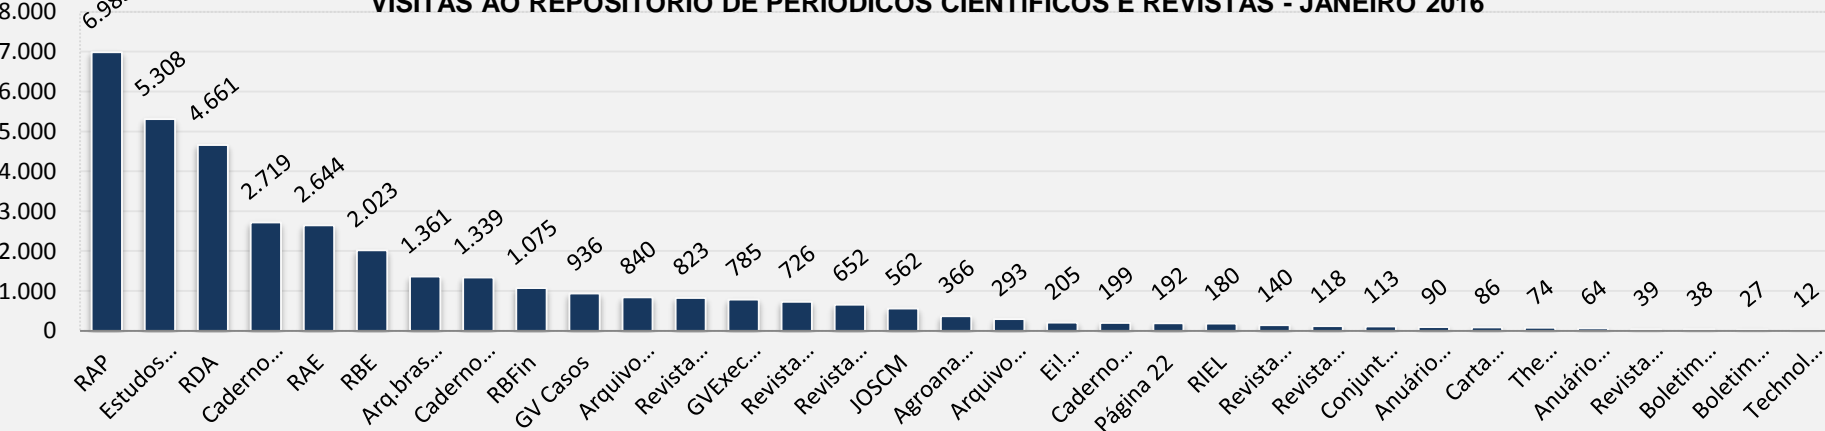

VISITAS AO REPOSITÓRIO DE PERIÓDICOS CIENTÍFICOS E REVISTAS - JANEIRO 2016