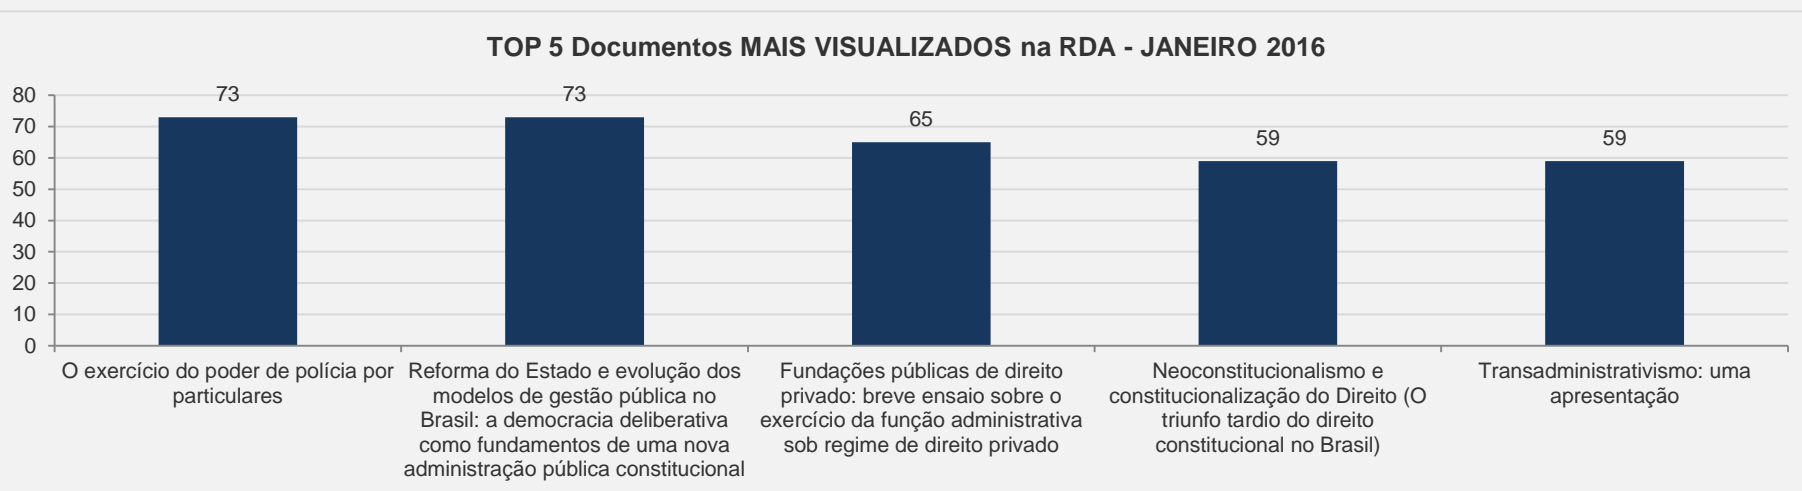

## 3.26 – Revista de Direito Administrativo - JANEIRO

**VISITAS:** 4.661

**VISITANTES:** 3.777

**NOVAS VISITAS:** +9%

**PÁGINAS POR VISITA:** 3

em relação ao mês anterior