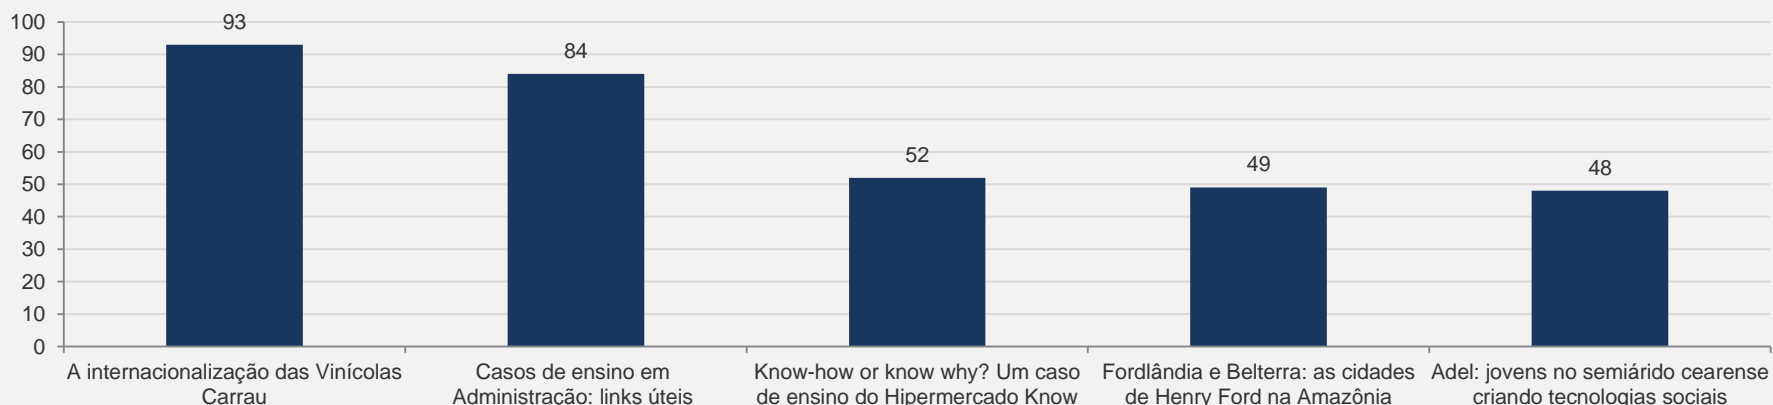

TOP 5 Documentos MAIS VISUALIZADOS na GVCasos - JANEIRO 2016