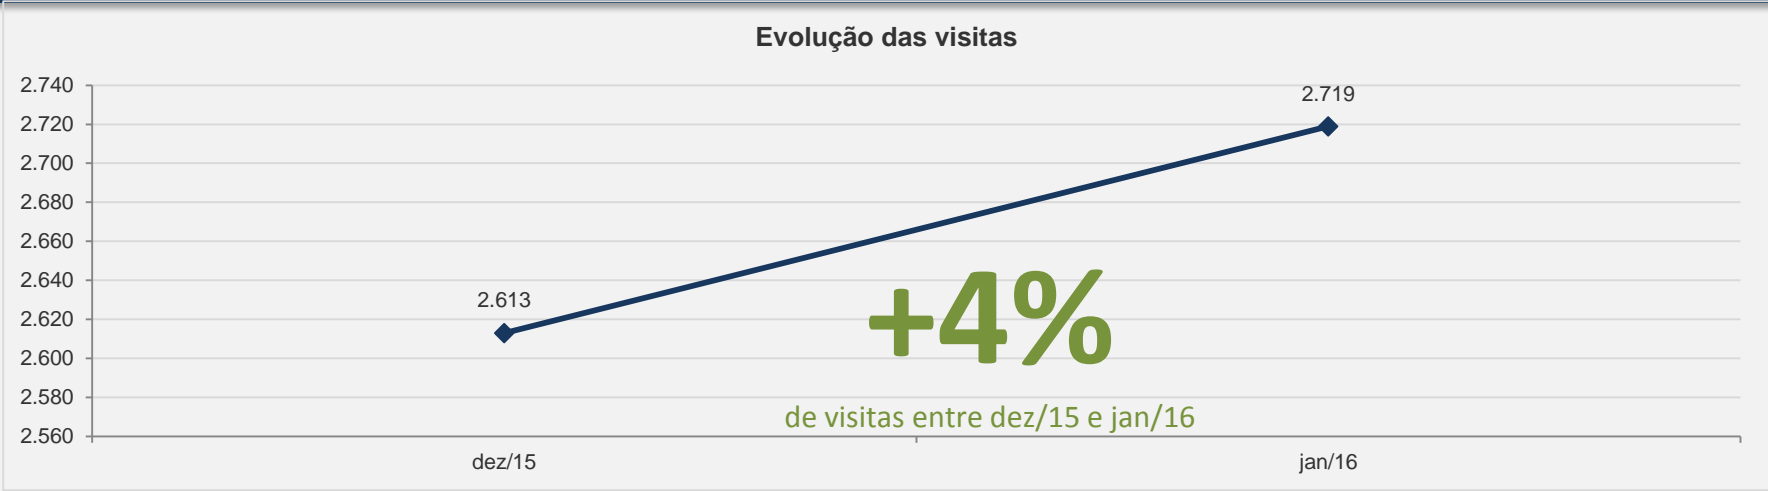

## 3.9 – The Brazilian Economy – JANEIRO

VISITAS: 74 VISITANTES: 61

NOVAS VISITAS: -4% PÁGINAS POR VISITA: 2  
em relação ao mês anterior

## 3.10 – Caderno de Inovação – JANEIRO

**VISITAS:** 199

**VISITANTES:** 176

**NOVAS VISITAS:** -8%

**PÁGINAS POR VISITA:** 2

em relação ao mês anterior

# 3.11 – Cadernos EBAPE.BR – JANEIRO

**VISITAS:** 2.719      **VISITANTES:** 2.007  
**NOVAS VISITAS:** +4%      **PÁGINAS POR VISITA:** 3  
em relação ao mês anterior