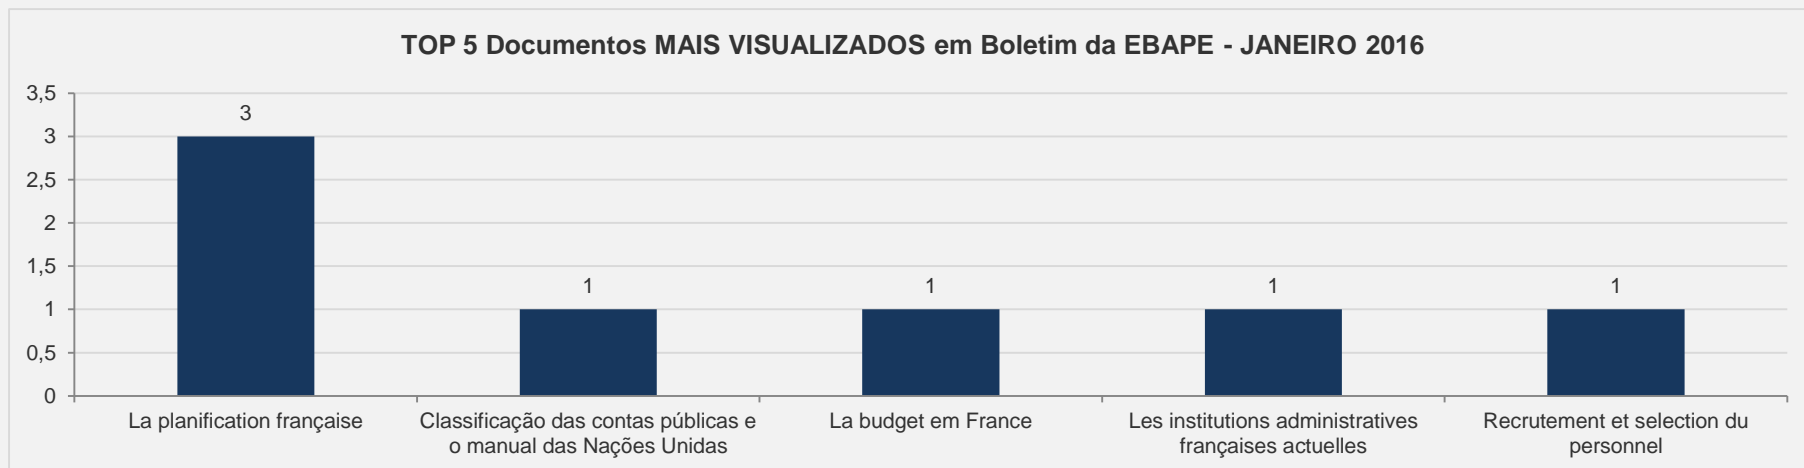

3.8 – Boletim EBAP – JANEIRO

VISITAS:

38

VISITANTES:

36

NOVAS VISITAS:

+46%

PÁGINAS POR VISITA:

2

em relação ao mês anterior