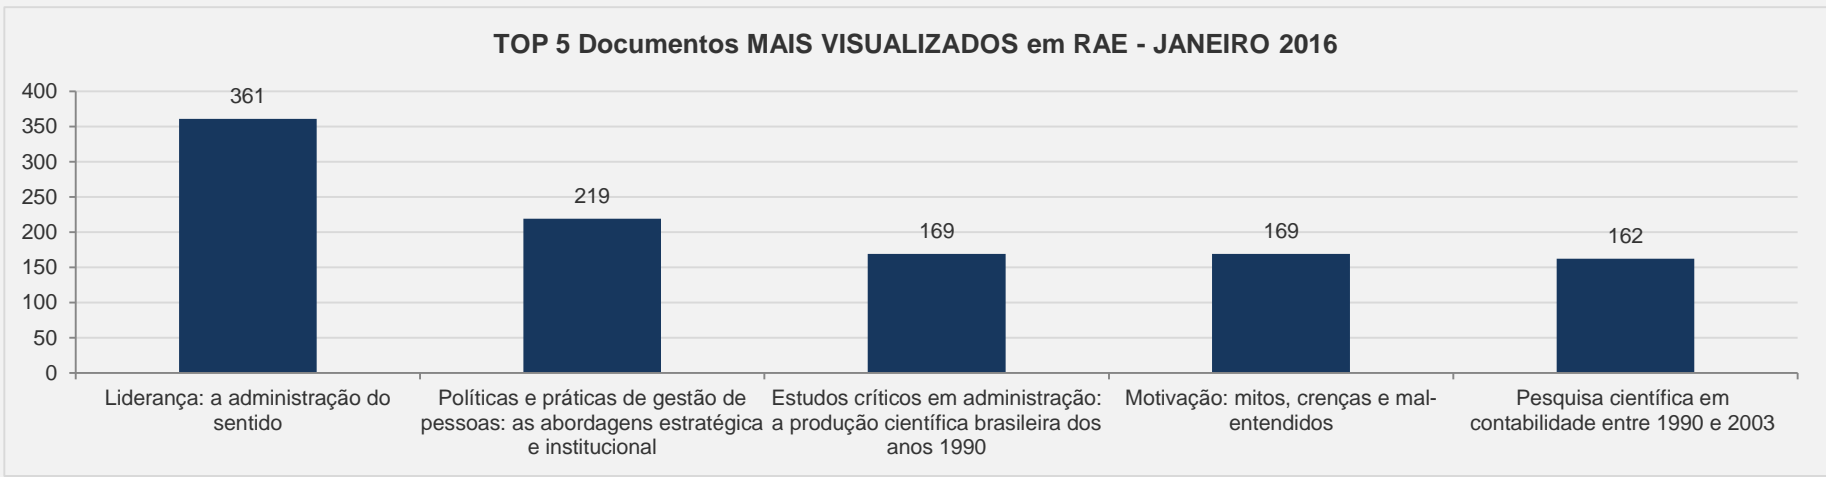

3.19 – Revista de Administração de Empresas – JANEIRO

VISITAS:	2.644	VISITANTES:	2.300
NOVAS VISITAS: em relação ao mês anterior	-21%	PÁGINAS POR VISITA:	2