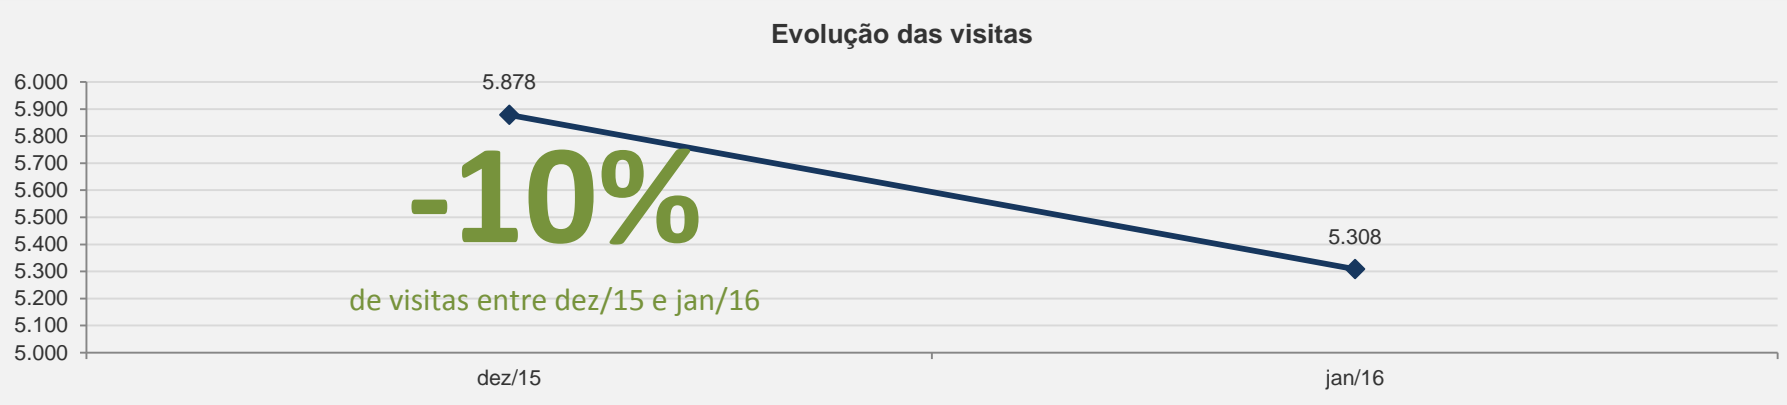

# 3.30 – Revista Estudos Históricos - JANEIRO

**VISITAS:** 5.308

**VISITANTES:** 4.247

**NOVAS VISITAS:** -10%

**PÁGINAS POR VISITA:** 2

em relação ao mês anterior

### TOP 5 Documentos MAIS VISUALIZADOS na Estudos Históricos - JANEIRO 2016