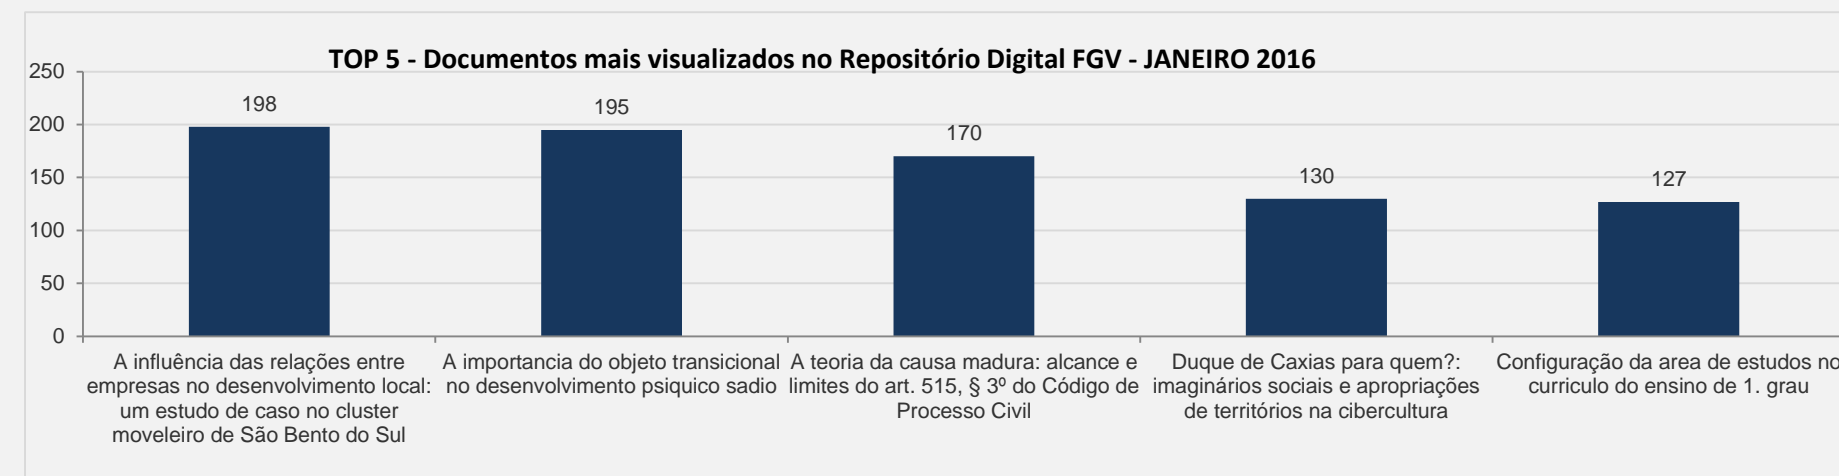

## 2 - REPOSITÓRIO DIGITAL FGV – JANEIRO

VISITAS: **31.767**

VISITANTES: **27.070**

NOVAS VISITAS : **-10%**

PÁGINAS POR VISITA: **2**

em relação ao mês anterior