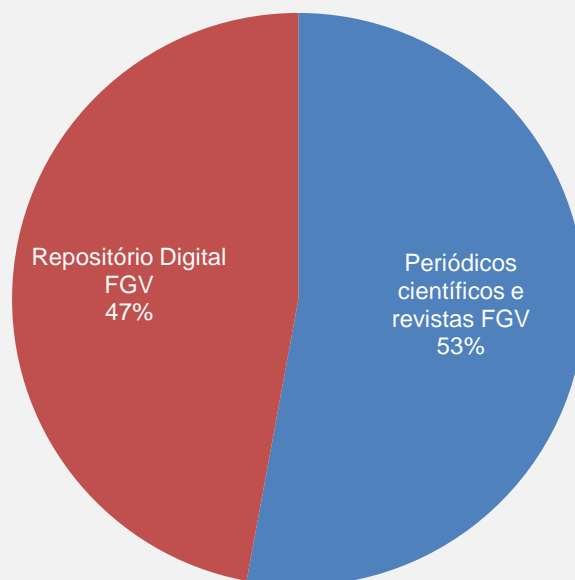

[3.31 – Revista FGV Online](#)

[3.32 – RIEL](#)

[3.33 – Working paper series \(EBAPE\)](#)

# VISÃO GLOBAL DE TODO O ACERVO DOS REPOSITÓRIOS DIGITAIS – JANEIRO

Nº DE DOC. NO REPOSITÓRIO: 11.347    TÍTULOS DE REVISTAS: 33

Nº DE VISITAS: 67.440    % DE CRESCIMENTO *(comparação mês anterior)*: -9%

RELAÇÃO PERCENTUAL ENTRE OS DIVERSOS AMBIENTES DO REPOSITÓRIO DIGITAL

[TOPO](#)