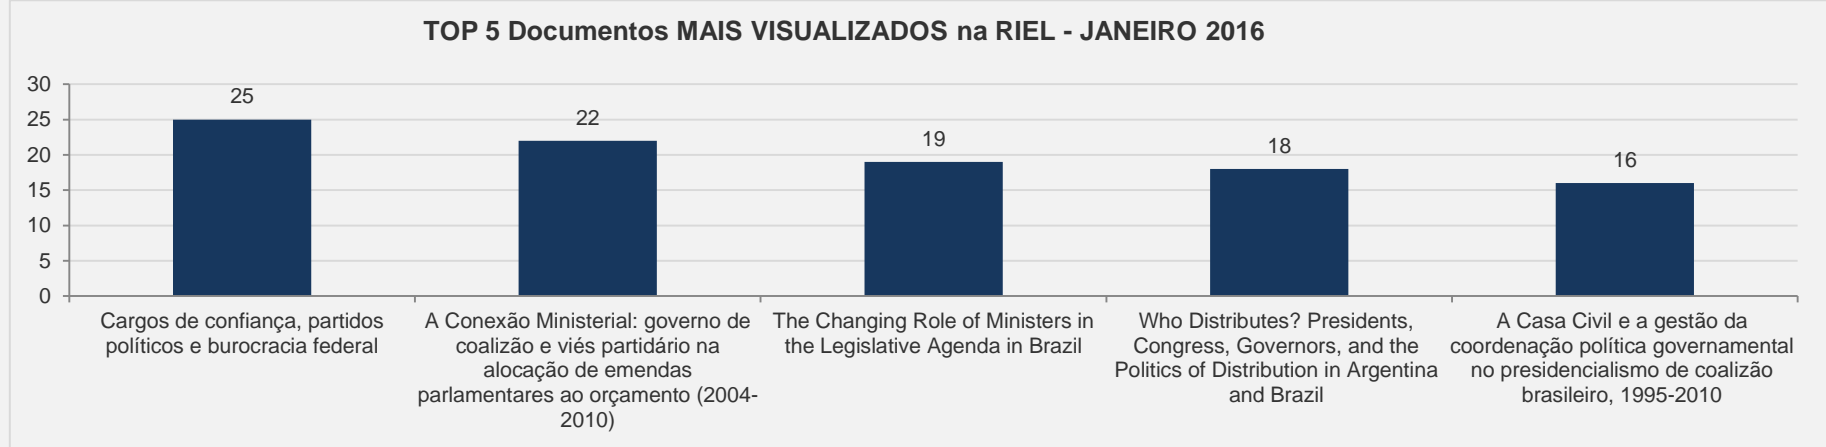

### TOP 5 Documentos MAIS VISUALIZADOS na Estudos Históricos - JANEIRO 2016

## 3.31 – Revista FGV Online - JANEIRO

**VISITAS:** 118 **VISITANTES:** 109

**NOVAS VISITAS:** +39% **PÁGINAS POR VISITA:** 3

em relação ao mês anterior

Evolução das visitas

TOP 5 Documentos MAIS VISUALIZADOS na Revista FGV Online - JANEIRO 2016

# 3.32 – RIEL - JANEIRO

**VISITAS:** 180

**VISITANTES:** 161

**NOVAS VISITAS:** +114%

**PÁGINAS POR VISITA:** 4

em relação ao mês anterior