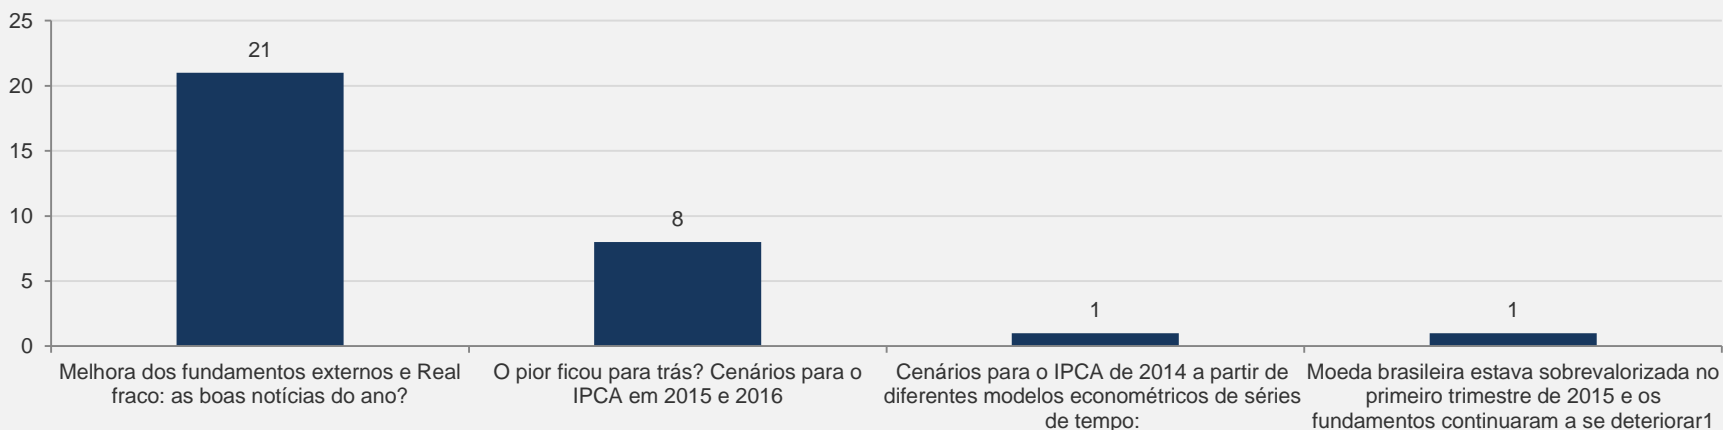

### 3.13 – Carta CEMAP – JANEIRO

**VISITAS:** 86

**VISITANTES:** 83

**NOVAS VISITAS:** +86%  
em relação ao mês anterior

**PÁGINAS POR VISITA:** 3

Evolução das visitas

TOP 4 Documentos MAIS VISUALIZADOS em Carta CEMAP - JANEIRO 2016

# 3.14 – Conjuntura da Construção – JANEIRO

**VISITAS:** **113**

**VISITANTES:** **92**

**NOVAS VISITAS:** **+19%**  
em relação ao mês anterior

**PÁGINAS POR VISITA:** **2**