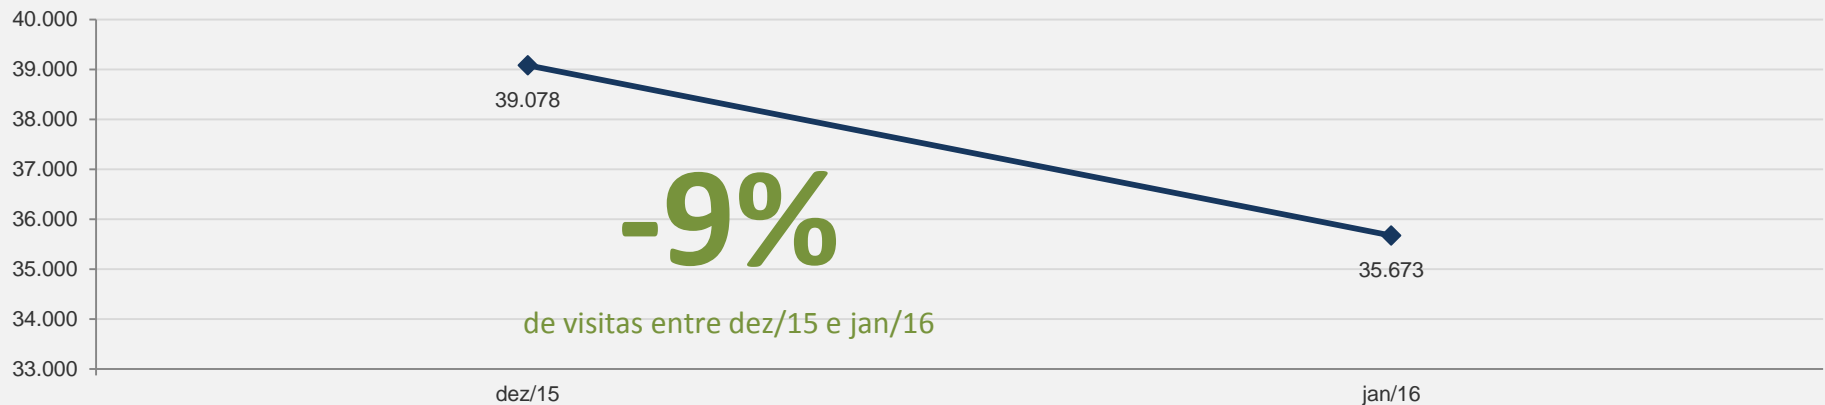

# 3 - SOMA DE TODOS OS PERIÓDICOS CIENTÍFICOS E REVISTAS FGV– JANEIRO

**VISITAS:** 35.673

**VISITANTES:** 29.125

**NOVAS VISITAS:** -9%  
em relação o mês anterior

**PÁGINAS POR VISITA:** 3

Evolução das visitas