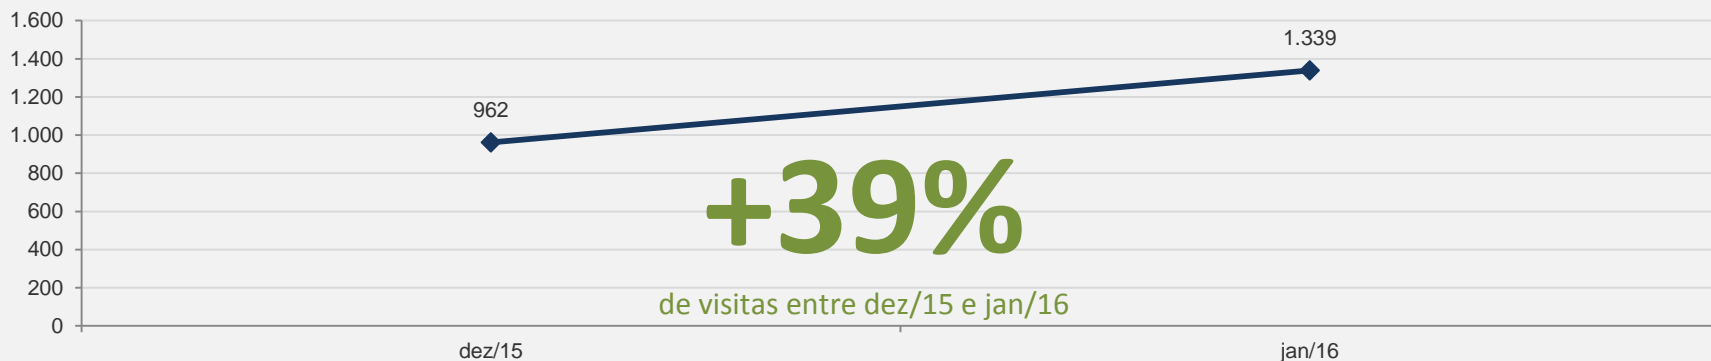

## 3.12 – Cadernos de Gestão Pública e Cidadania – JANEIRO

**VISITAS:** 1.339

**VISITANTES:** 1.074

**NOVAS VISITAS:** +39%  
em relação ao mês anterior

**PÁGINAS POR VISITA:** 3

Evolução das visitas

TOP 5 Documentos MAIS VISUALIZADOS no CGPC- JANEIRO 2016