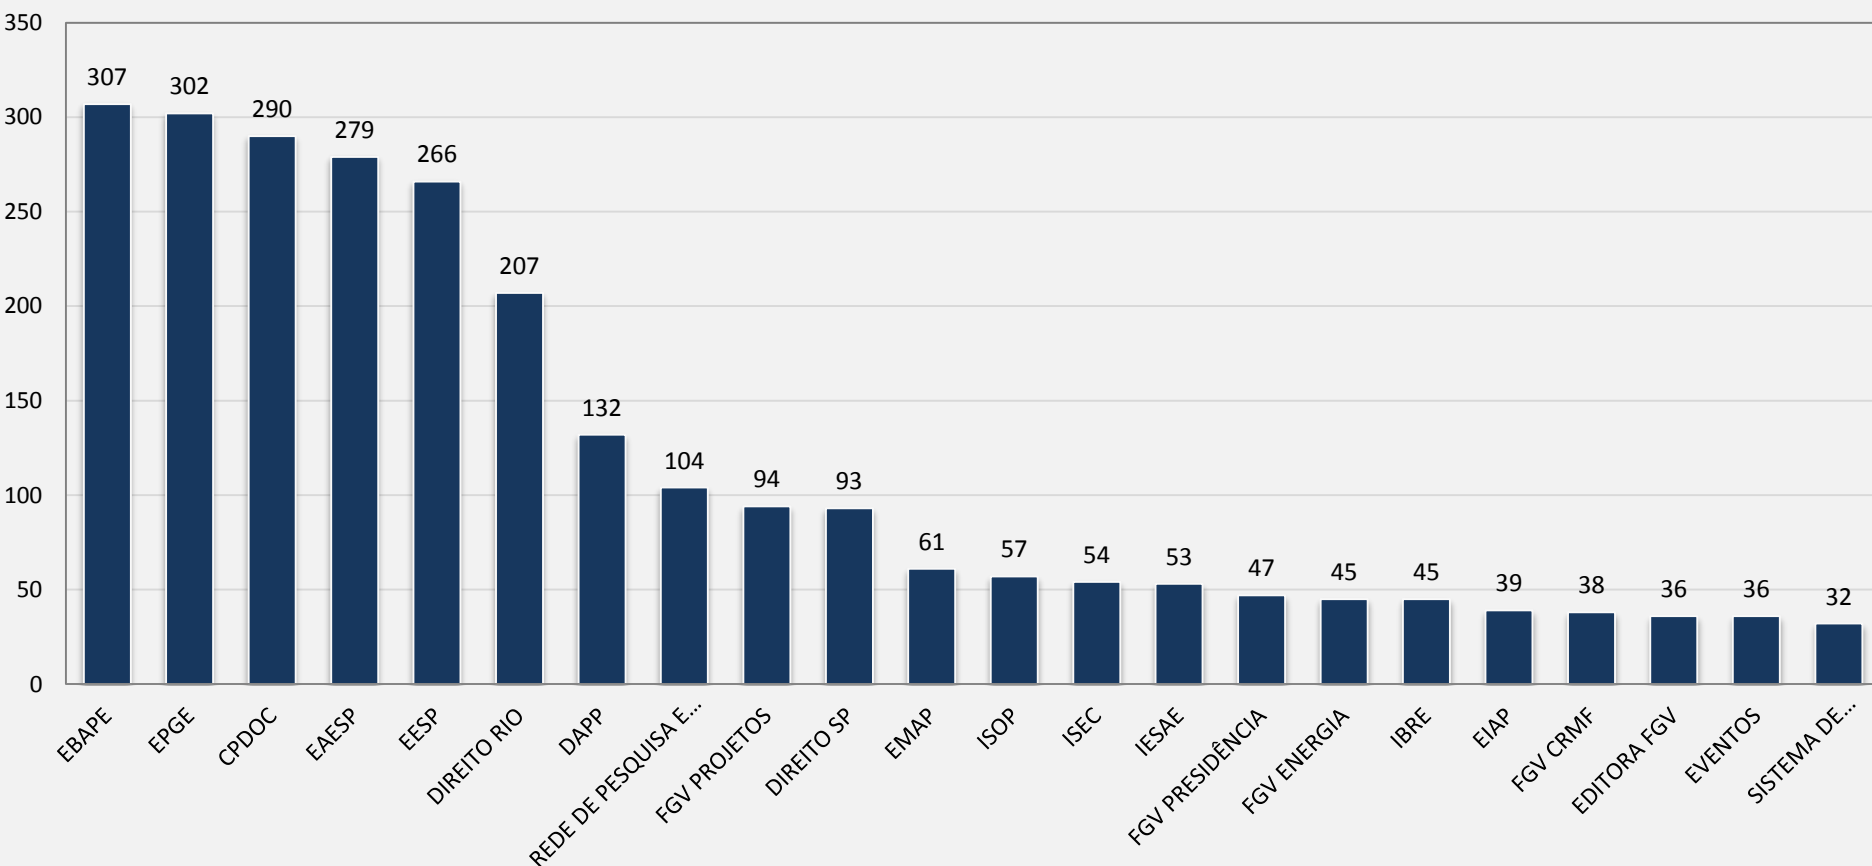

2.1 – COMUNIDADES - REPOSITÓRIO DIGITAL – JANEIRO

VISITAS:

2.481

NOVOS DOC. INSERIDOS: 65

VISITAS AS COLEÇÕES DO REPOSITÓRIO DIGITAL - JANEIRO 2016