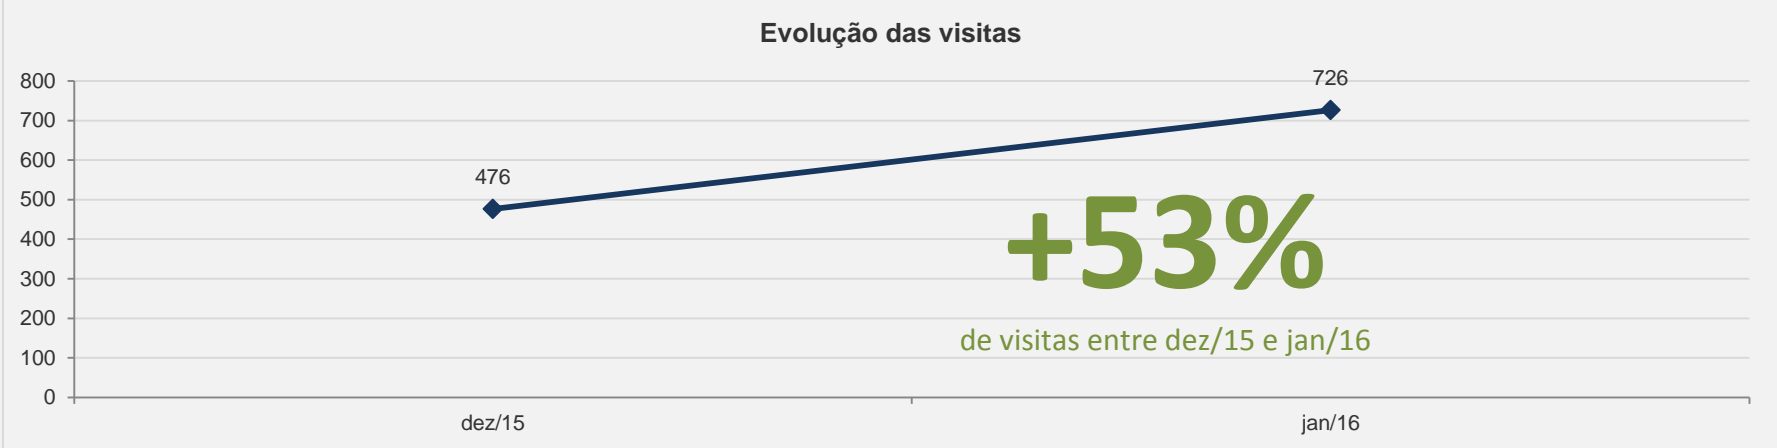

3.28 – Revista Direito GV – JANEIRO

VISITAS: 726 **VISITANTES:** 576

NOVAS VISITAS: +53% **PÁGINAS POR VISITA:** 3

em relação ao mês anterior