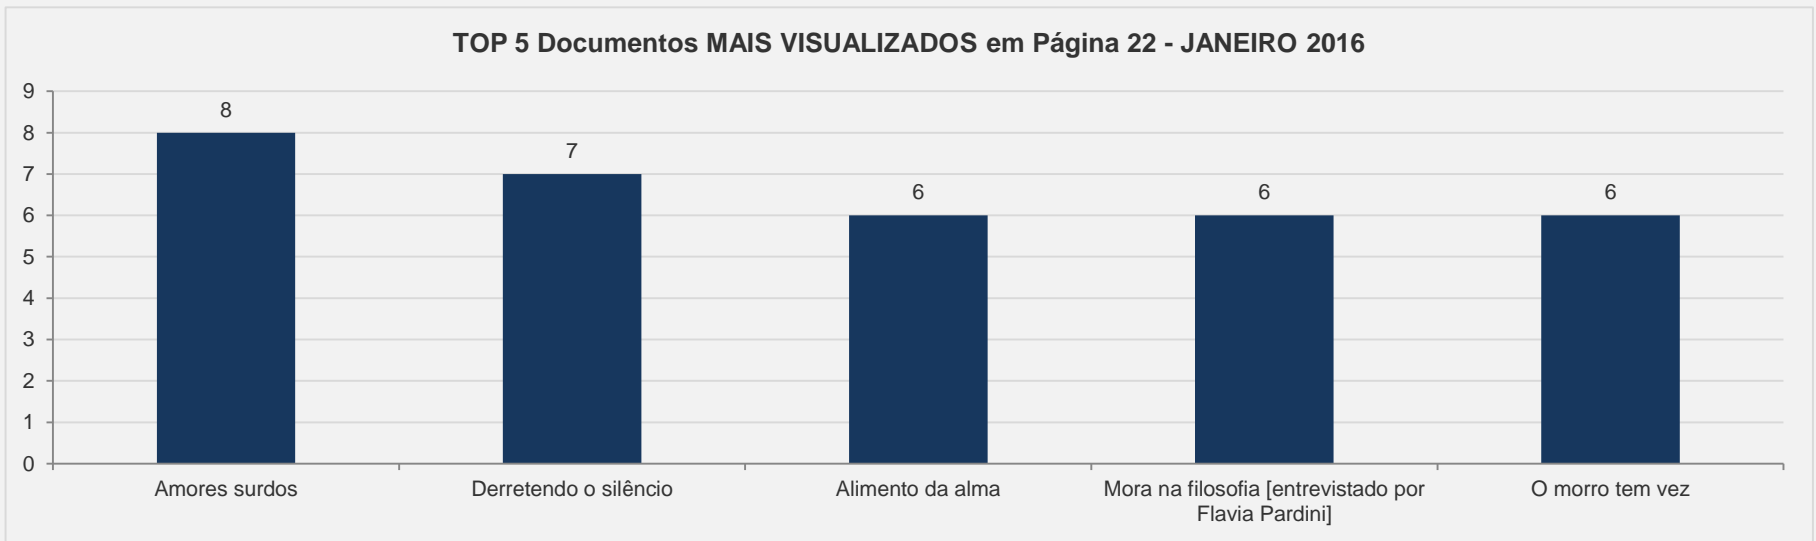

3.18 – Página 22 – JANEIRO

VISITAS: 192

VISITANTES: 171

NOVAS VISITAS: +8%
em relação ao mês anterior

PÁGINAS POR VISITA: 3