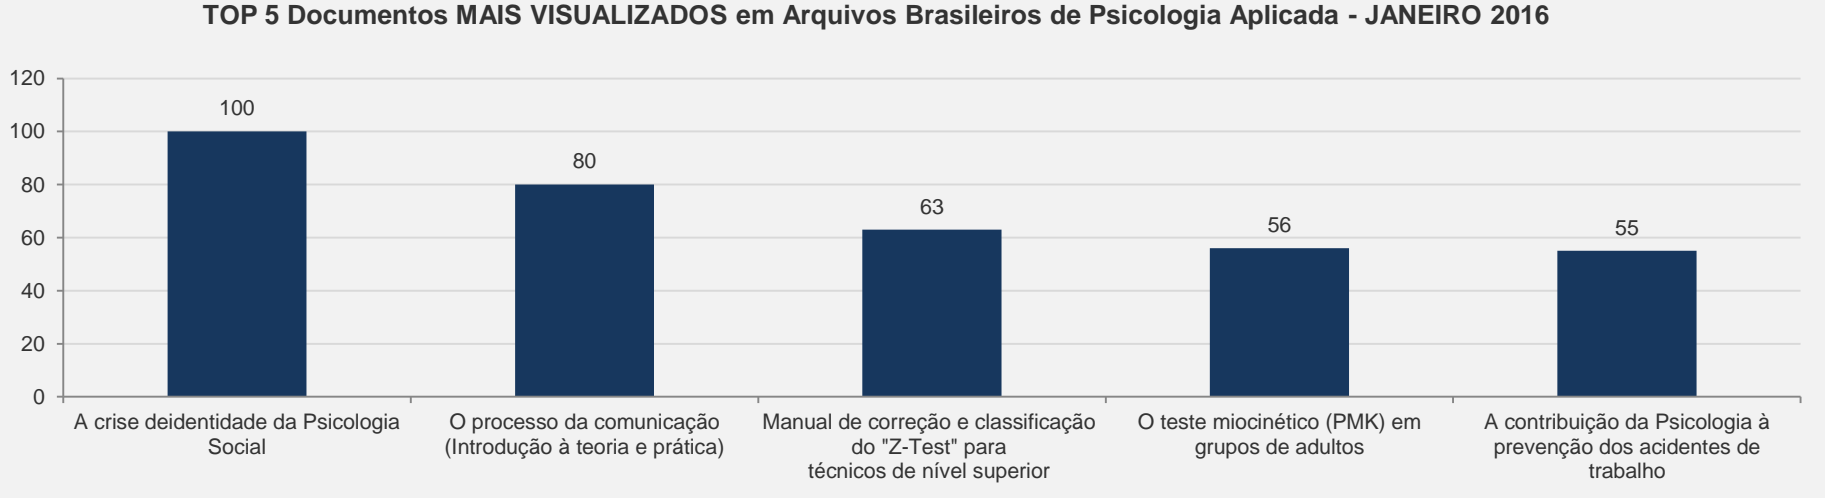

# 3.4 – Arquivos Brasileiros de Psicologia – JANEIRO

**VISITAS:** 1.361

**VISITANTES:** 1.254

**NOVAS VISITAS:** -16%  
em relação ao mês anterior

**PÁGINAS POR VISITA:** 2

# 3.5 – Arquivos Brasileiros de Psicologia Aplicada – JANEIRO

VISITAS: 840

VISITANTES: 778

NOVAS VISITAS: -18%  
em relação ao mês anterior

PÁGINAS POR VISITA: 2