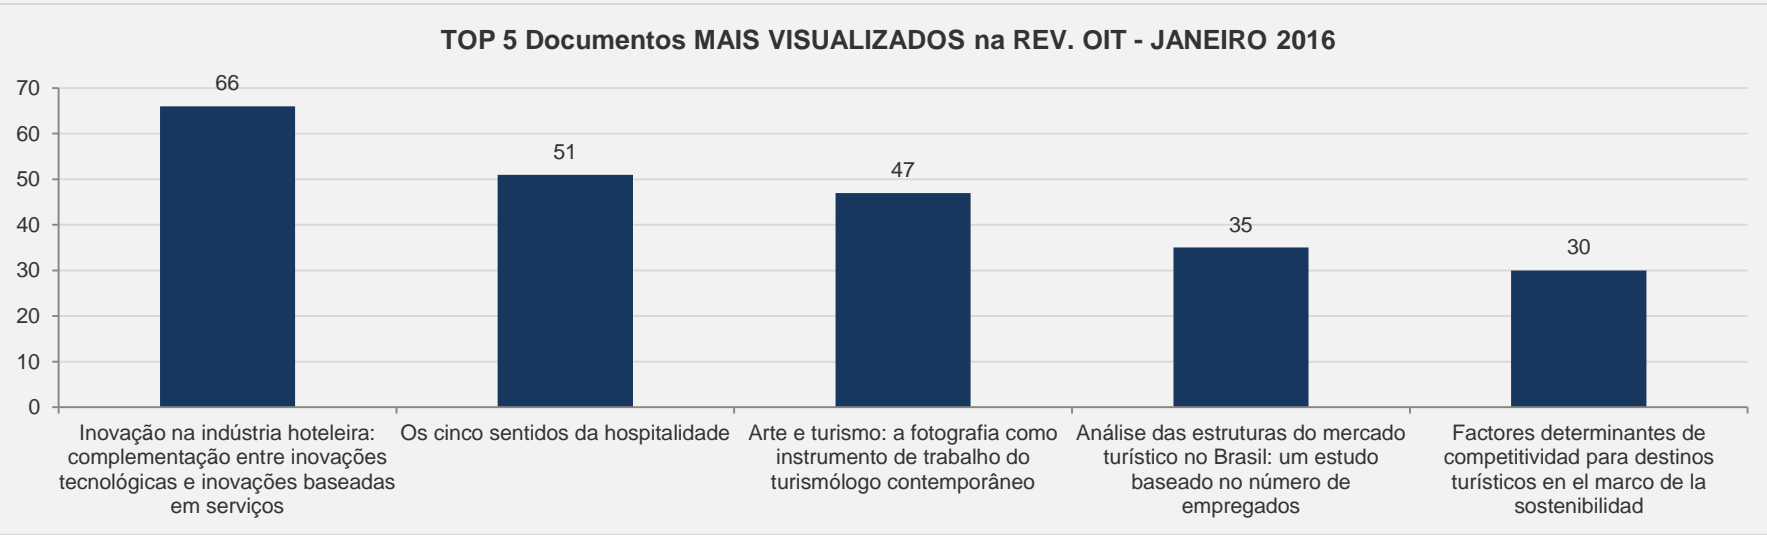

# 3.20 – Revista OIT - JANEIRO

**VISITAS:** 652

**VISITANTES:** 563

**NOVAS VISITAS:** -26%

**PÁGINAS POR VISITA:** 3

em relação ao mês anterior

## 3.21 – Revista GV Casos - JANEIRO

VISITAS:

936

VISITANTES:

676

NOVAS VISITAS:

-46%

PÁGINAS POR VISITA: