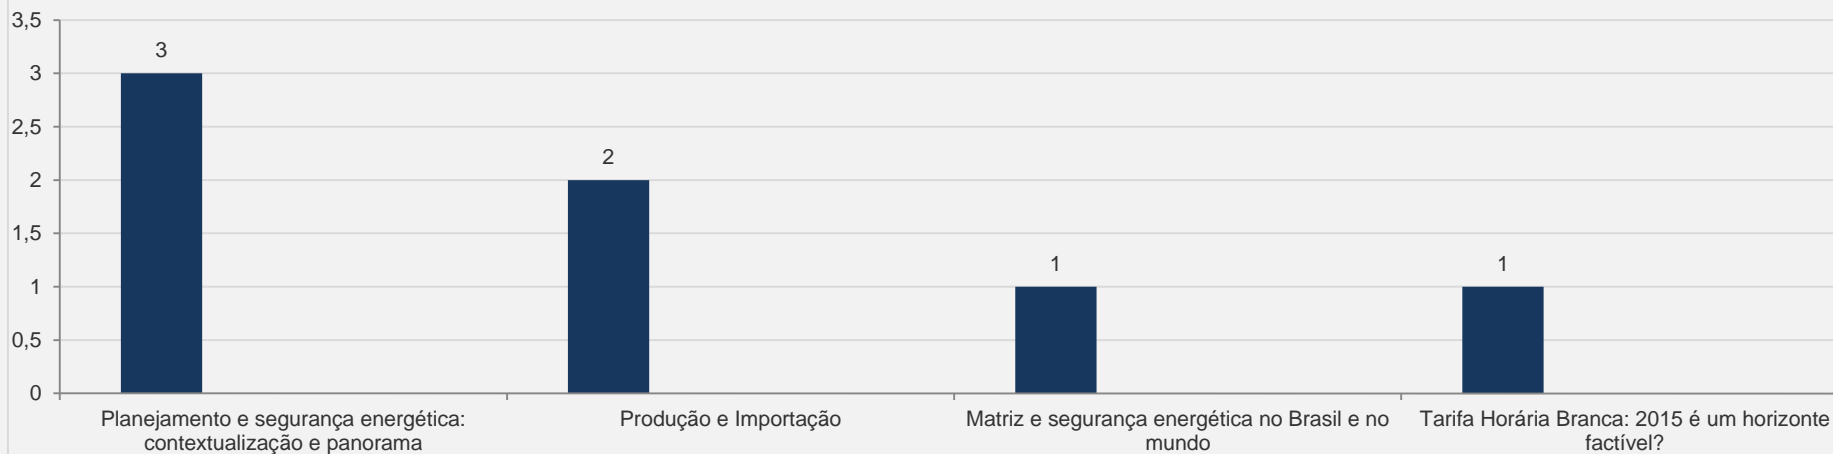

# 3.6 – Arquivos Brasileiros de Psicotécnica – JANEIRO

**VISITAS:** 293

**VISITANTES:** 265

**NOVAS VISITAS:** +4%  
em relação ao mês anterior

**PÁGINAS POR VISITA:** 2

## 3.7 – Boletim de Conjuntura – JANEIRO

VISITAS: 27

VISITANTES: 23

NOVAS VISITAS: +80%  
em relação ao mês anterior

PÁGINAS POR VISITA: 3

TOP 4 Documentos MAIS VISUALIZADOS no Boletim de Conjuntura - JANEIRO 2016