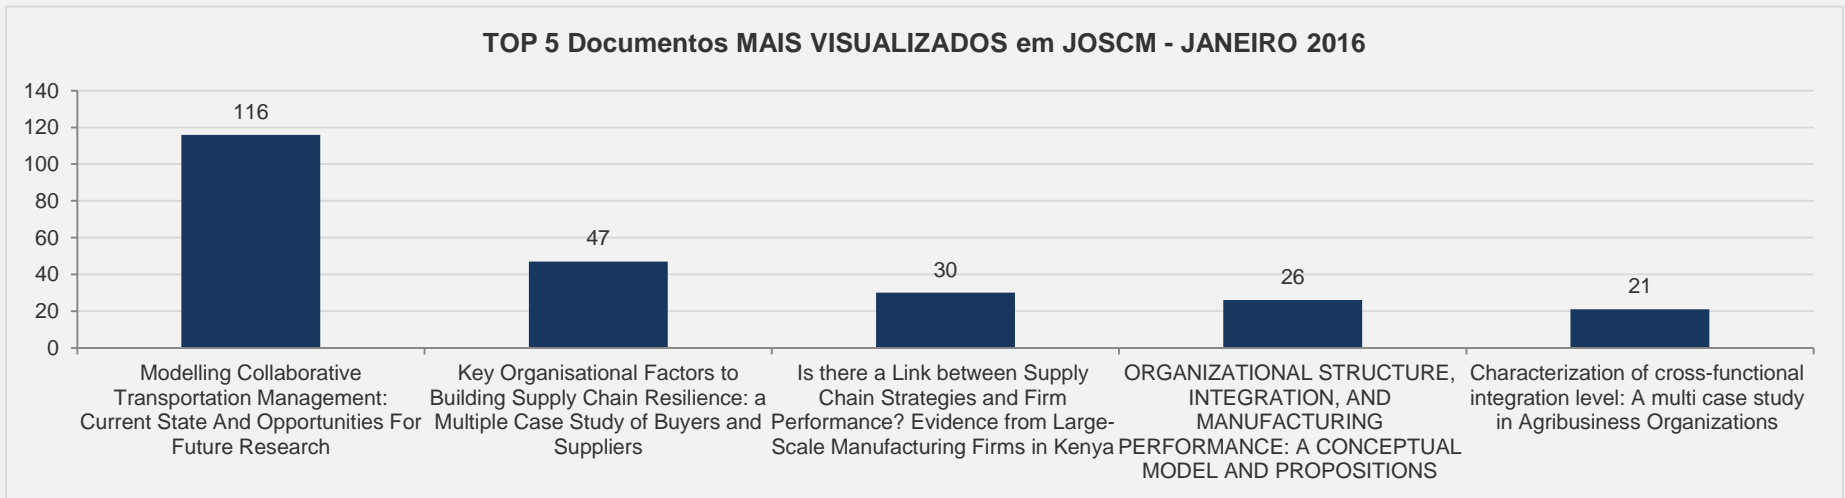

3.17 – JOSCM – JANEIRO

VISITAS: 562

VISITANTES: 421

NOVAS VISITAS: -17%
em relação ao mês anterior

PÁGINAS POR VISITA: 2