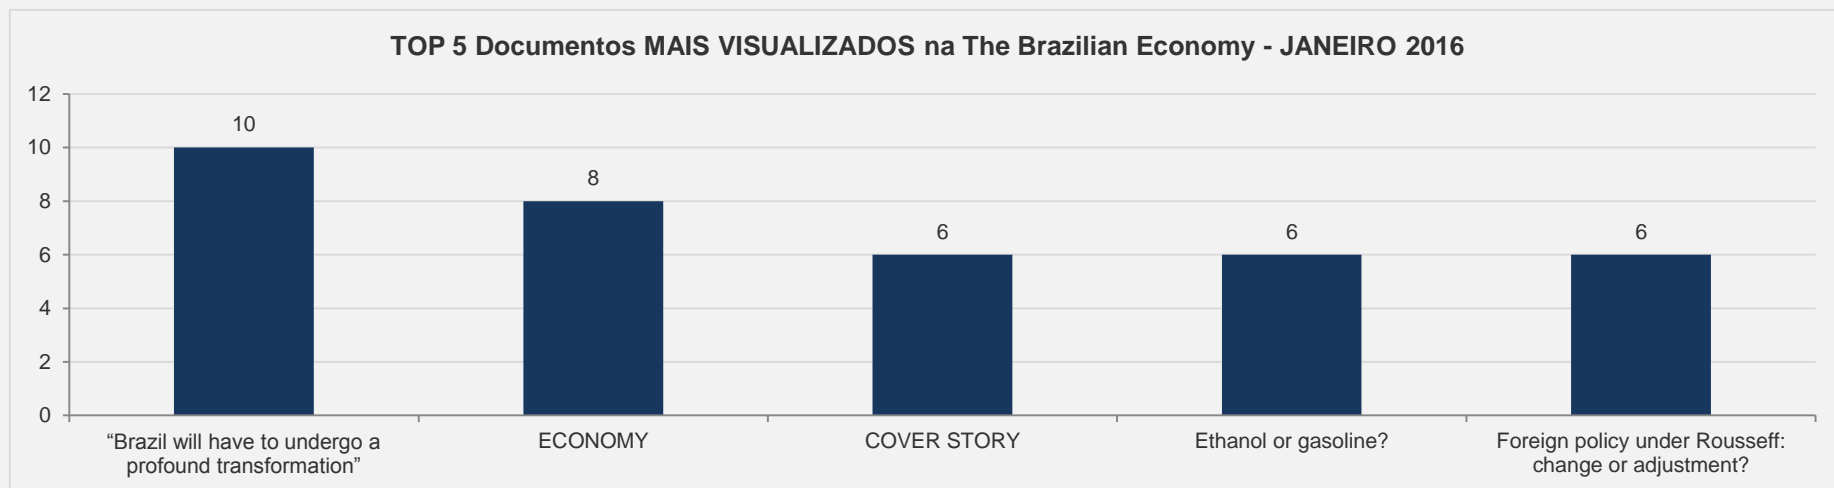

2

em relação ao mês anterior

## 3.9 – The Brazilian Economy – JANEIRO

VISITAS: 74 VISITANTES: 61

NOVAS VISITAS: -4% PÁGINAS POR VISITA: 2  
em relação ao mês anterior