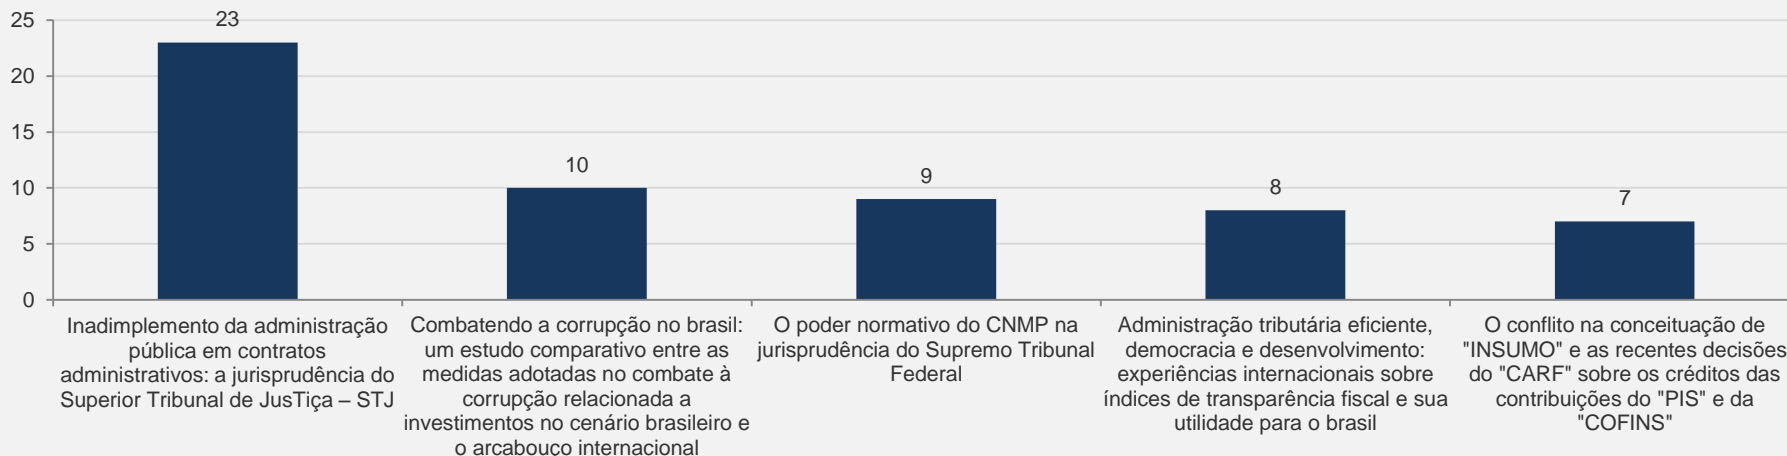

## 3.29 – Revista Discente Direito GV - JANEIRO

VISITAS: 39

VISITANTES: 37

NOVAS VISITAS: -17%

PÁGINAS POR VISITA: 2

em relação ao mês anterior

Evolução das visitas

TOP 5 Documentos MAIS VISUALIZADOS na Revista discente Direito GV - JANEIRO 2016