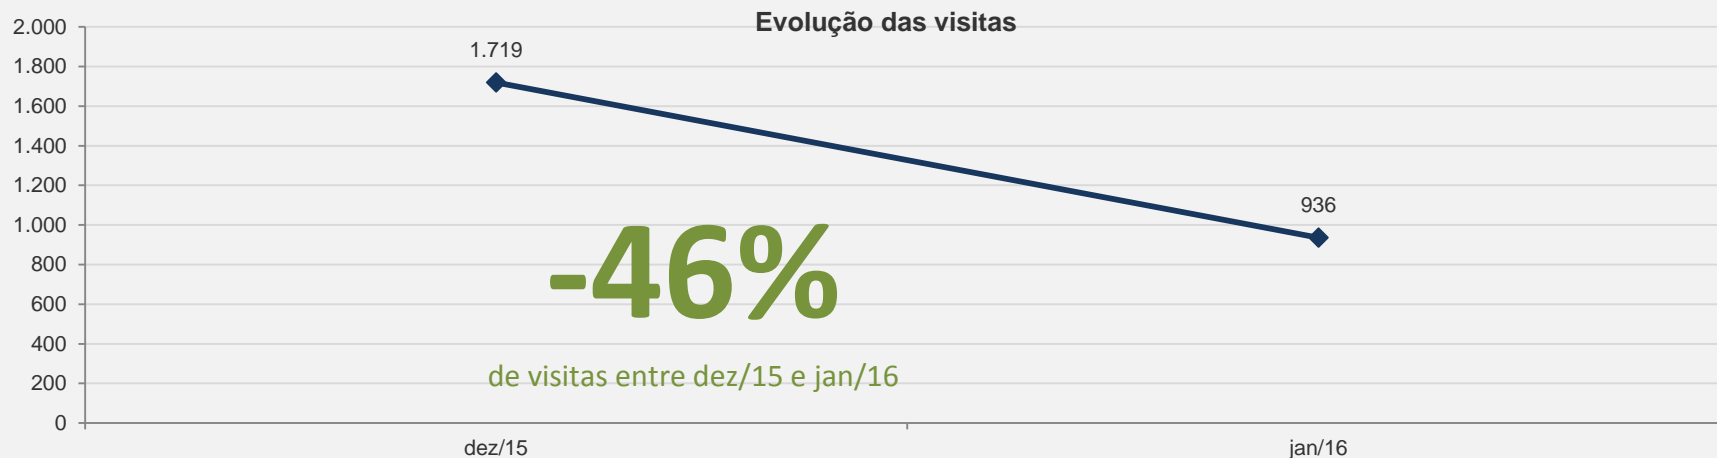

## 3.21 – Revista GV Casos - JANEIRO

VISITAS:

936

VISITANTES:

676

NOVAS VISITAS:

-46%

PÁGINAS POR VISITA:

6

em relação ao mês anterior