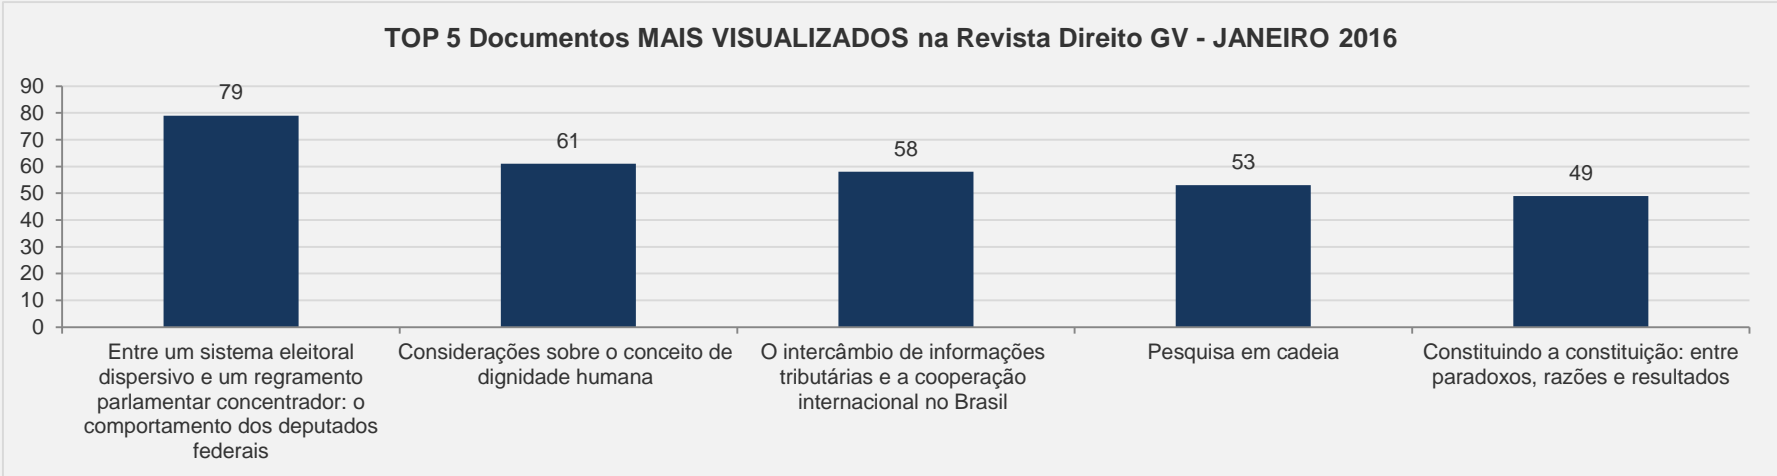

3.28 – Revista Direito GV – JANEIRO

VISITAS: 726 **VISITANTES:** 576

NOVAS VISITAS: +53% **PÁGINAS POR VISITA:** 3

em relação ao mês anterior