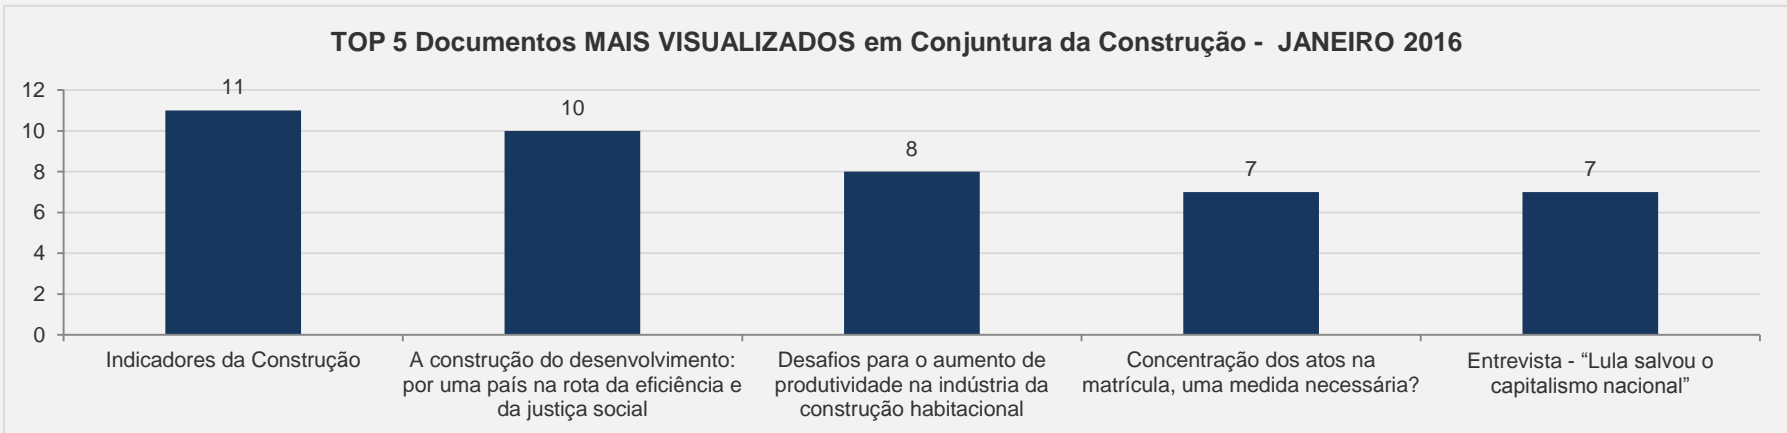

### 3.13 – Carta CEMAP – JANEIRO

**VISITAS:** 86

**VISITANTES:** 83

**NOVAS VISITAS:** +86%  
em relação ao mês anterior

**PÁGINAS POR VISITA:** 3

Evolução das visitas

TOP 4 Documentos MAIS VISUALIZADOS em Carta CEMAP - JANEIRO 2016

# 3.14 – Conjuntura da Construção – JANEIRO

**VISITAS:** **113**

**VISITANTES:** **92**

**NOVAS VISITAS:** **+19%**  
em relação ao mês anterior

**PÁGINAS POR VISITA:** **2**