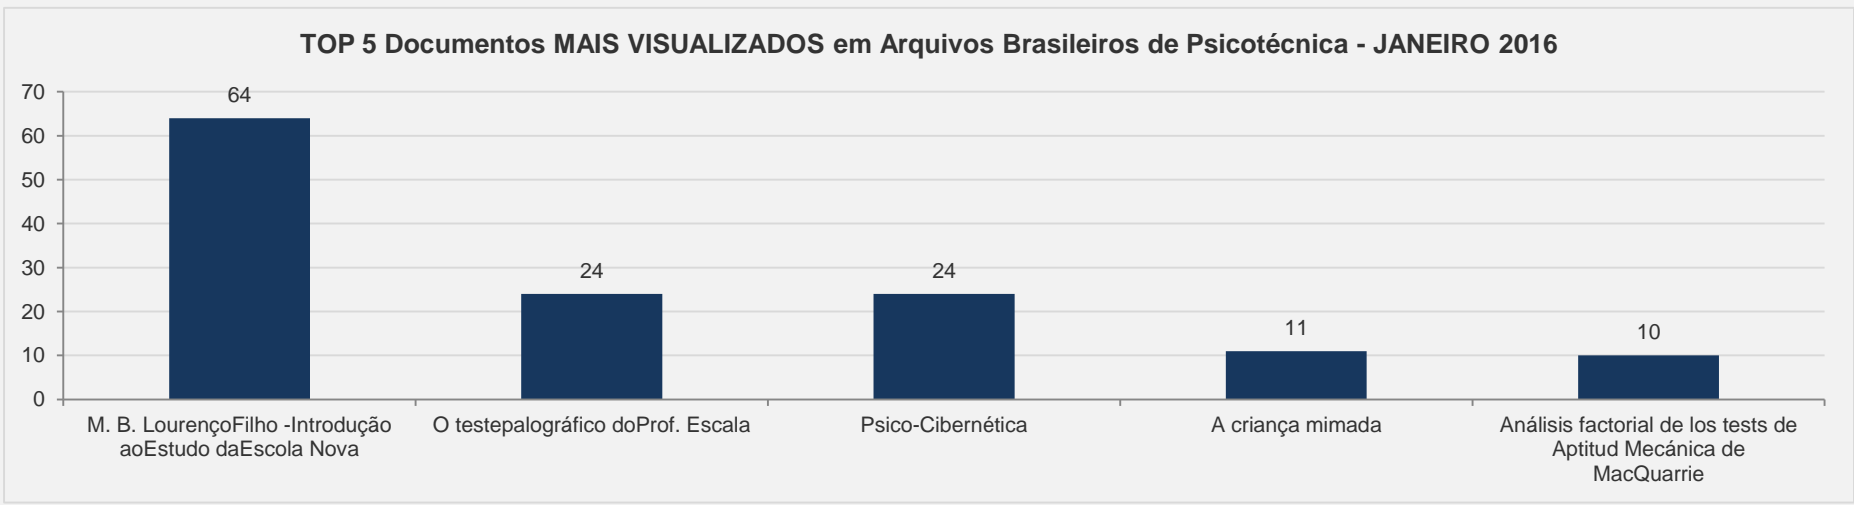

# 3.4 – Arquivos Brasileiros de Psicologia – JANEIRO

**VISITAS:** 1.361

**VISITANTES:** 1.254

**NOVAS VISITAS:** -16%  
em relação ao mês anterior

**PÁGINAS POR VISITA:** 2

# 3.5 – Arquivos Brasileiros de Psicologia Aplicada – JANEIRO

VISITAS: 840

VISITANTES: 778

NOVAS VISITAS: -18%  
em relação ao mês anterior

PÁGINAS POR VISITA: 2

# 3.6 – Arquivos Brasileiros de Psicotécnica – JANEIRO

**VISITAS:** 293

**VISITANTES:** 265

**NOVAS VISITAS:** +4%  
em relação ao mês anterior

**PÁGINAS POR VISITA:** 2