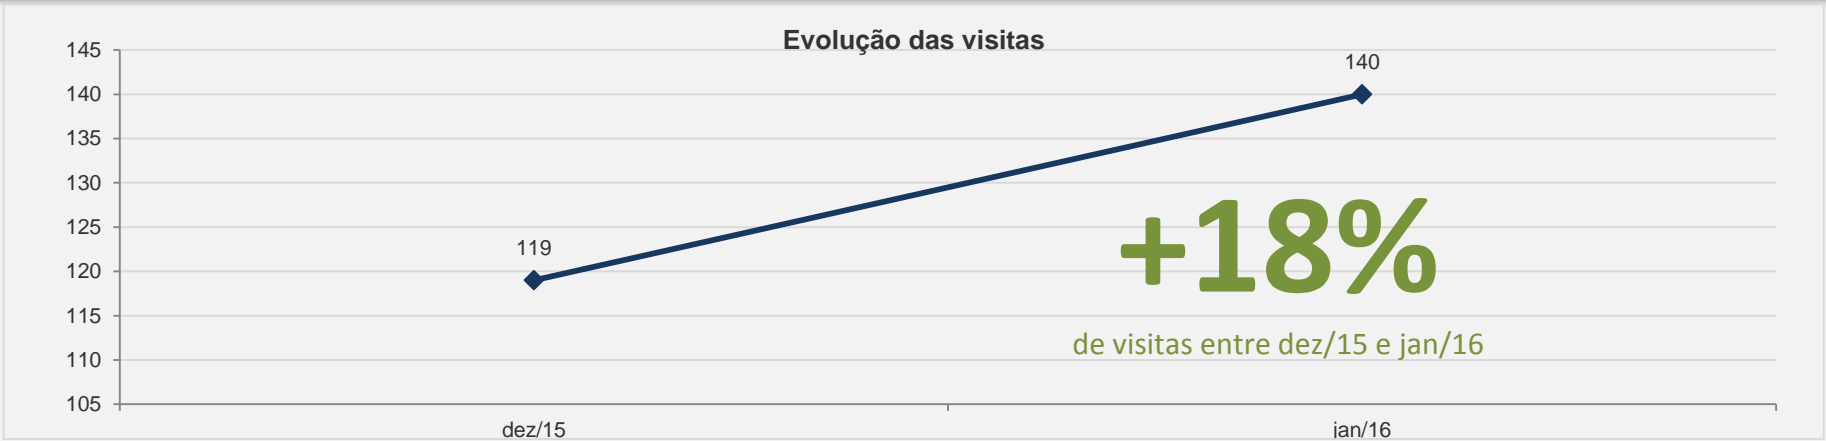

3.27 – Revista Debates GVSaúde – JANEIRO

VISITAS: 140 **VISITANTES:** 120

NOVAS VISITAS: +18% **PÁGINAS POR VISITA:** 2

em relação ao mês anterior