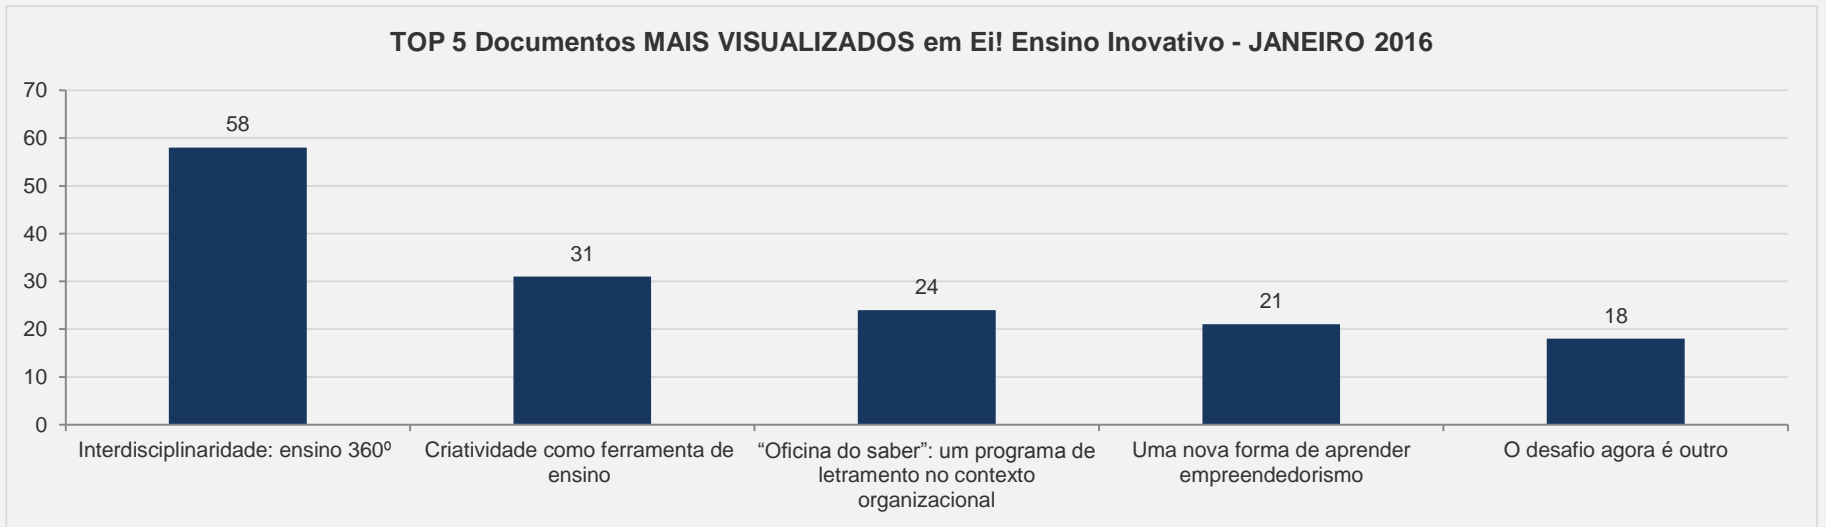

### 3.13 – Carta CEMAP – JANEIRO

**VISITAS:** 86

**VISITANTES:** 83

**NOVAS VISITAS:** +86%  
em relação ao mês anterior

**PÁGINAS POR VISITA:** 3

Evolução das visitas

TOP 4 Documentos MAIS VISUALIZADOS em Carta CEMAP - JANEIRO 2016

# 3.14 – Conjuntura da Construção – JANEIRO

**VISITAS:** **113**

**VISITANTES:** **92**

**NOVAS VISITAS:** **+19%**  
em relação ao mês anterior

**PÁGINAS POR VISITA:** **2**

### 3.15 – Ei! Ensino inovativo – JANEIRO

**VISITAS:** 205

**VISITANTES:** 176

**NOVAS VISITAS:** -22%  
em relação ao mês anterior

**PÁGINAS POR VISITA:** 4