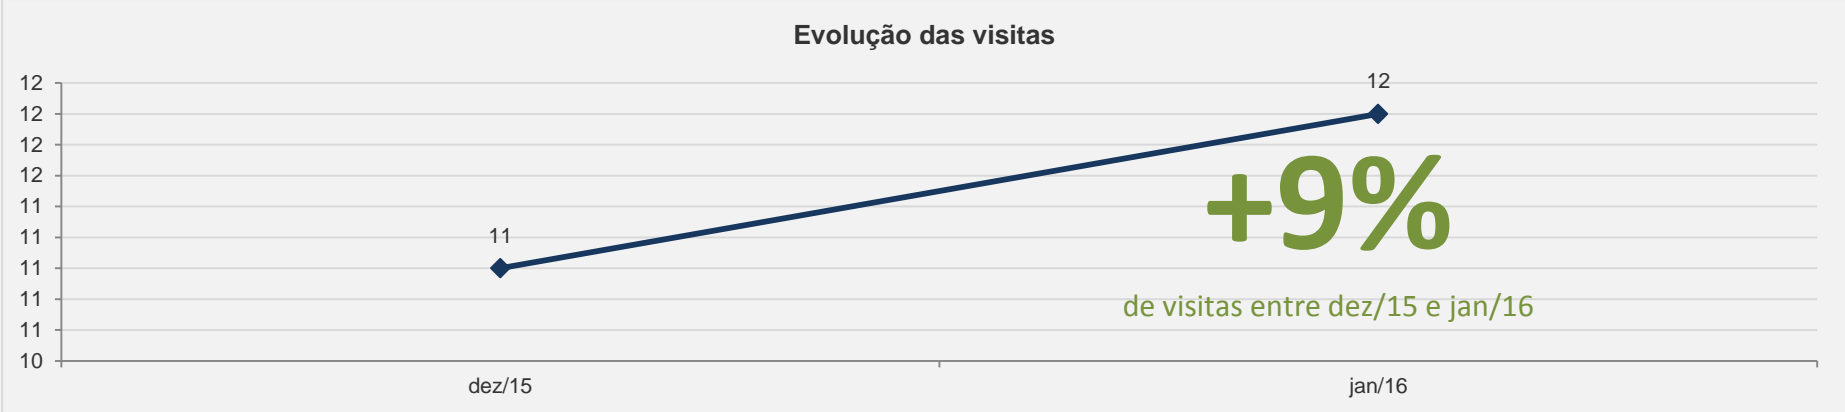

3.33 – Technological Learning and Industrial Innovation – JANEIRO

VISITAS: 12

VISITANTES: 10

NOVAS VISITAS: +9%
em relação ao mês anterior

PÁGINAS POR VISITA: 3