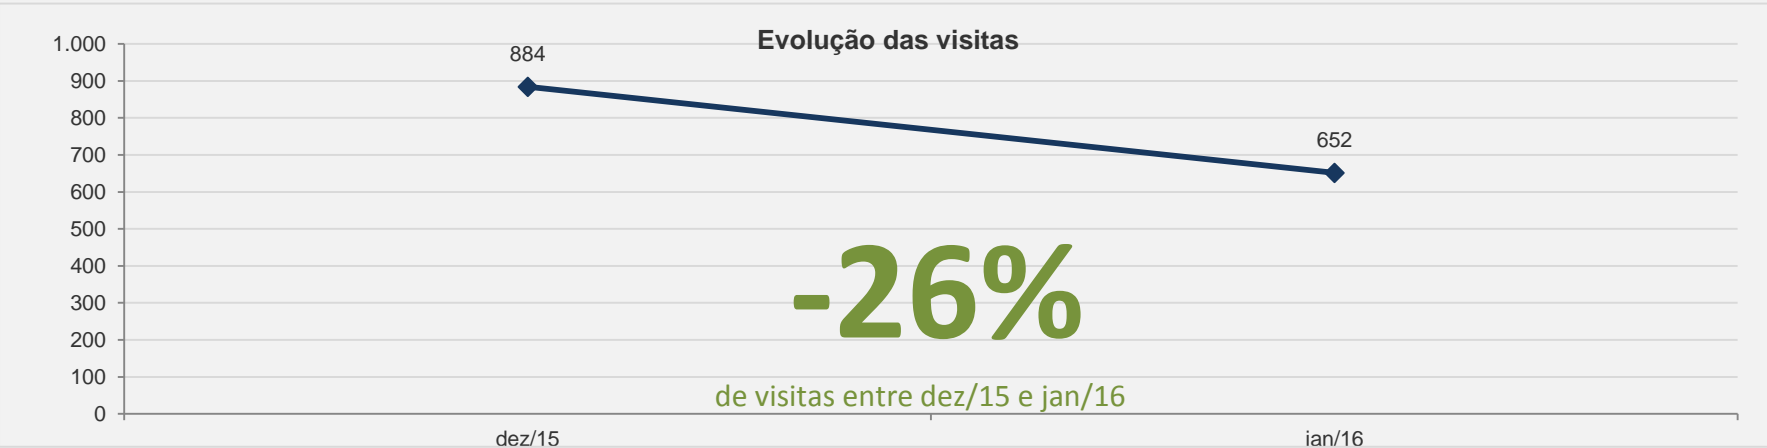

# 3.20 – Revista OIT - JANEIRO

**VISITAS:** 652

**VISITANTES:** 563

**NOVAS VISITAS:** -26%

**PÁGINAS POR VISITA:** 3

em relação ao mês anterior